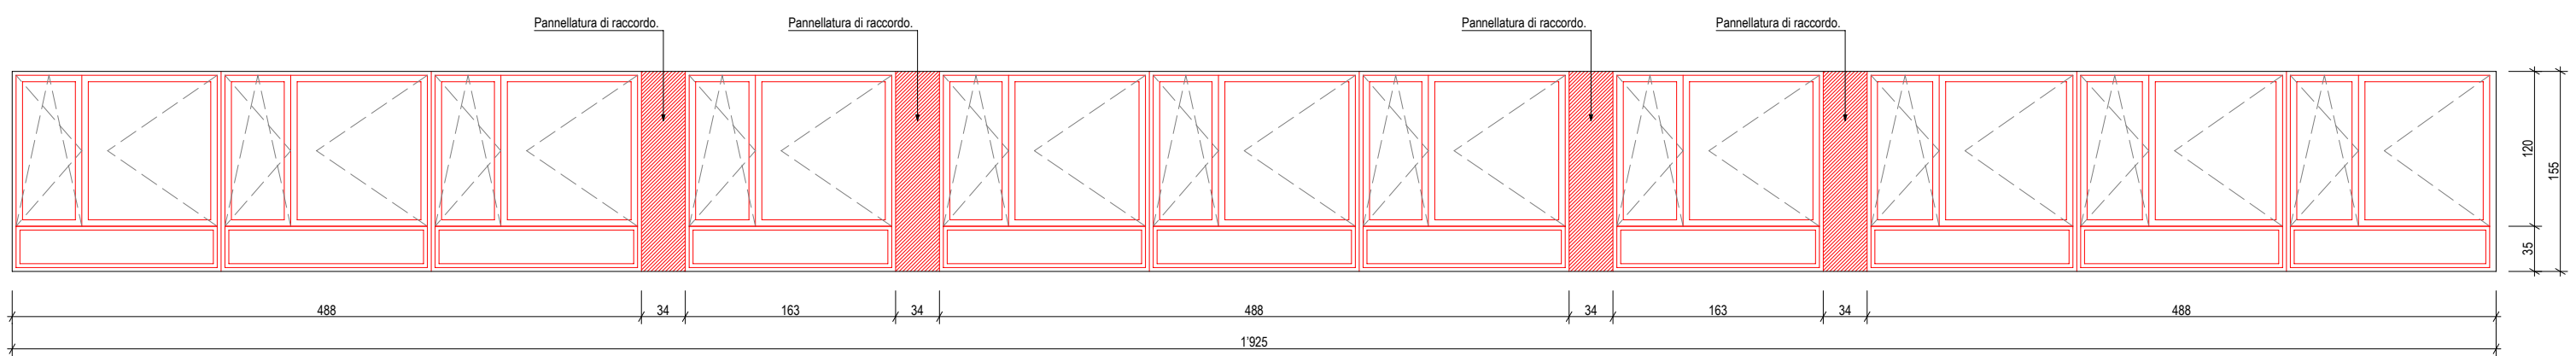

1°P 13 - N° 1 pz   1°P 14 - N° 1 pz   1°P 13 - N° 1 pz   1°P 14 - N° 1 pz   1°P 13 - N° 1 pz
Finestra con apertura ad anta e ribalta.   Finestra con apertura ad anta e ribalta.   Finestra con apertura ad anta e ribalta.   Finestra con apertura ad anta e ribalta.   Finestra con apertura ad anta e ribalta.
Vetro camera tripo.   Vetro camera tripo.   Vetro camera tripo.   Vetro camera tripo.   Vetro camera tripo.
Parapetto serramento fisso.   Parapetto serramento fisso.   Parapetto serramento fisso.   Parapetto serramento fisso.   Parapetto serramento fisso.
Vetro camera tripo con lastra interna stratificata di sicurezza.   Vetro camera tripo con lastra interna stratificata di sicurezza.   Vetro camera tripo con lastra interna stratificata di sicurezza.   Vetro camera tripo con lastra interna stratificata di sicurezza.   Vetro camera tripo con lastra interna stratificata di sicurezza.