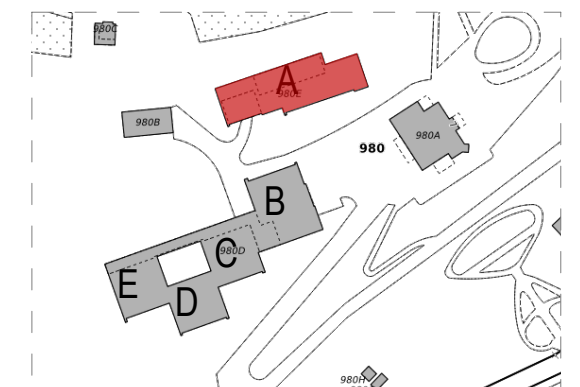

# ALLEGATO 4

Data: 31.01.24

PIANO TERRENO

PIANO PRIMO

PIANO SECONDO

FACCIATA NORD-EST

FACCIATA NORD-OVEST

FACCIATA SUD-OVEST

FACCIATA SUD-EST

PT 01 - N° 1 pz  
 Porta apertura esterna  
 Serratura a 3 punti di chiusura  
 ANTIPANICO.  
 Coppia maniglie inox interna ed esterna.  
 Vetro camera triplo con lastra interna ed esterna stratificata di sicurezza.