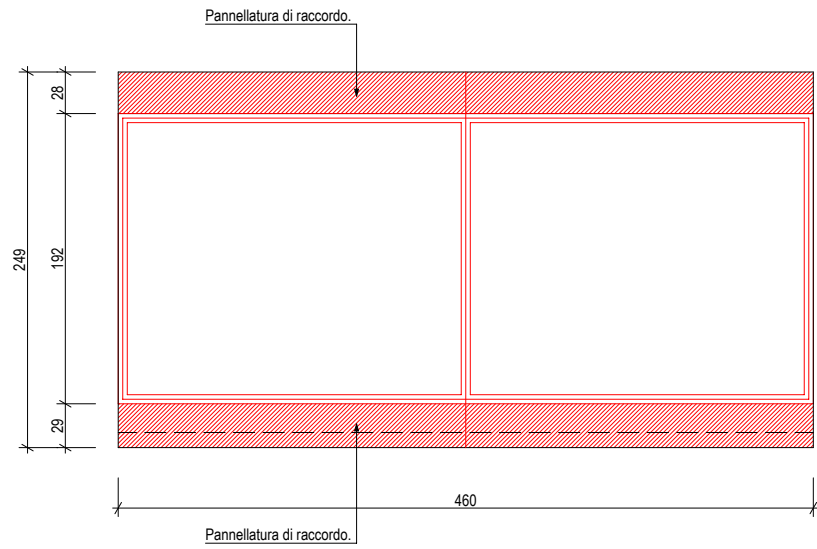

1°P 15 - N° 5 pz  
 Finestra con apertura a ribalta.  
 Vetro camera tripo.

1°P 16 - N° 1 pz  
 Porta apertura esterna  
 Serratura a 3 punti di chiusura  
 ANTIPANICO.  
 Coppia maniglie inox interna ed esterna.  
 Vetro camera tripo con lastra interna ed esterna stratificata di sicurezza.

1°P 17 - N° 1 pz  
 Finestra con apertura ad anta e ribalta.  
 Vetro camera tripo.  
 Parapetto serramento fisso.  
 Vetro camera tripo con lastra interna stratificata di sicurezza.

1°P 18 - N° 2 pz  
 Finestra con apertura a ribalta.  
 Vetro camera tripo.  
 Pellicola satinata.