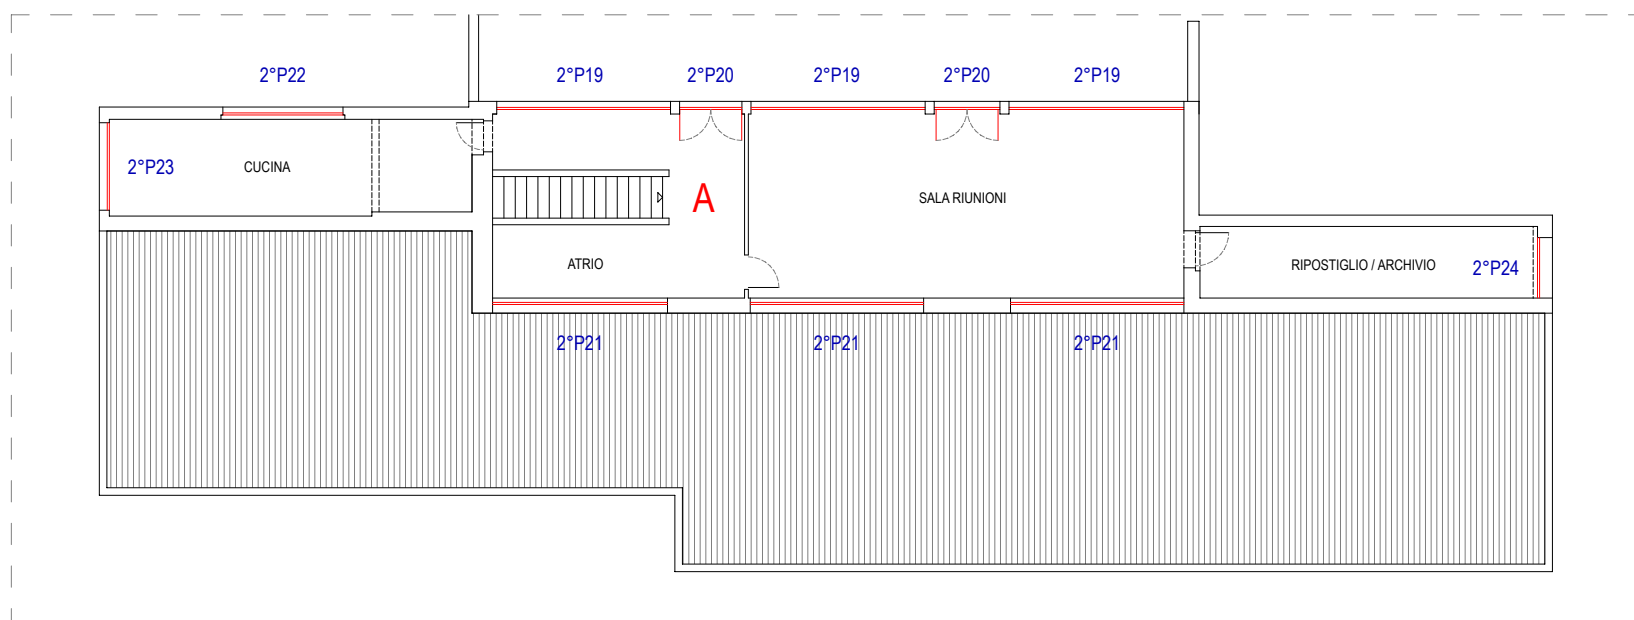

# ALLEGATO 4

Data: 31.01.24

PIANO TERRENO

PIANO PRIMO

PIANO SECONDO

FACCIATA NORD-EST

FACCIATA NORD-OVEST

FACCIATA SUD-OVEST

FACCIATA SUD-EST

PT 01 - N° 1 pz  
 Porta apertura esterna  
 Serratura a 3 punti di chiusura  
 ANTIPANICO.  
 Coppia maniglie inox interna ed esterna.  
 Vetro camera triplo con lastra interna ed esterna stratificata di sicurezza.