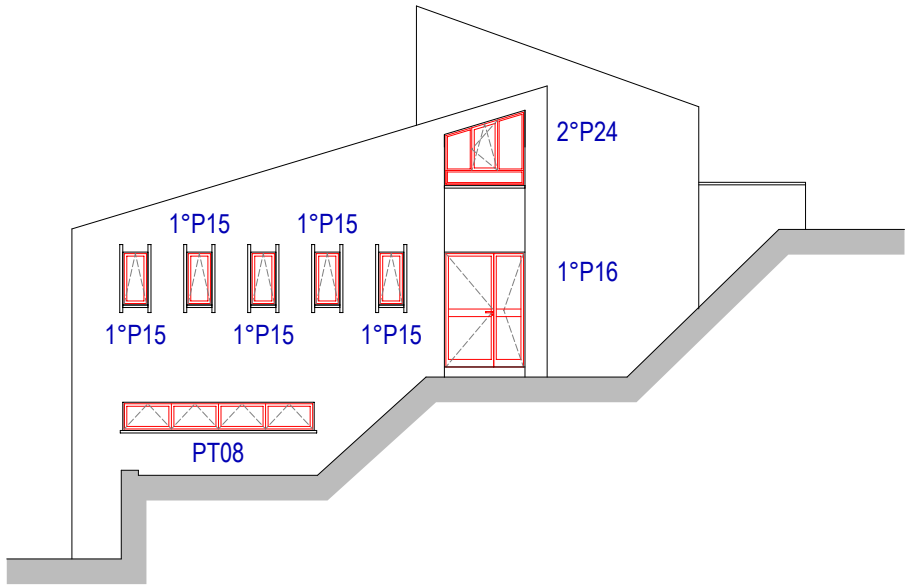

# ALLEGATO 4

Data: 31.01.24

PIANO TERRENO

PIANO PRIMO

PIANO SECONDO

FACCIATA NORD-EST

FACCIATA NORD-OVEST

FACCIATA SUD-OVEST

FACCIATA SUD-EST

PT 01 - N° 1 pz  
 Porta apertura esterna  
 Serratura a 3 punti di chiusura  
 ANTIPANICO.  
 Coppia maniglie inox interna ed esterna.  
 Vetro camera triplo con lastra interna ed esterna stratificata di sicurezza.

PT 03 - N° 1 pz  
 Serramento fisso.  
 Vetro camera triplo con lastra interna stratificata di sicurezza.  
 Pannellatura di raccordo.  
 PT 02 - N° 1 pz  
 Finestra con apertura a ribalta.  
 Vetro camera triplo.