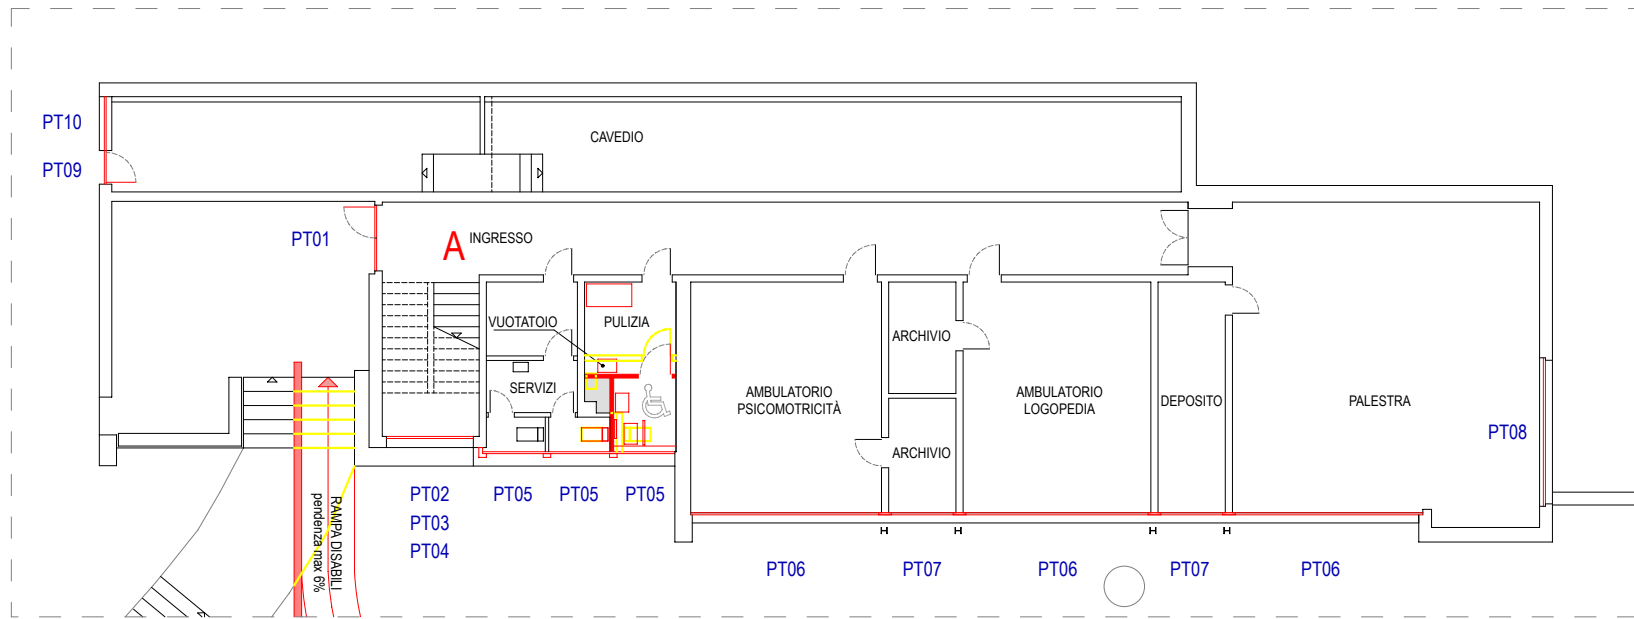

# ALLEGATO 4

Data: 31.01.24

PIANO TERRENO

PIANO PRIMO

PIANO SECONDO

FACCIATA NORD-EST

FACCIATA NORD-OVEST

FACCIATA SUD-OVEST

FACCIATA SUD-EST

PT 01 - N° 1 pz  
 Porta apertura esterna  
 Serratura a 3 punti di chiusura  
 ANTIPANICO.  
 Coppia maniglie inox interna ed esterna.  
 Vetro camera triplo con lastra interna ed esterna stratificata di sicurezza.