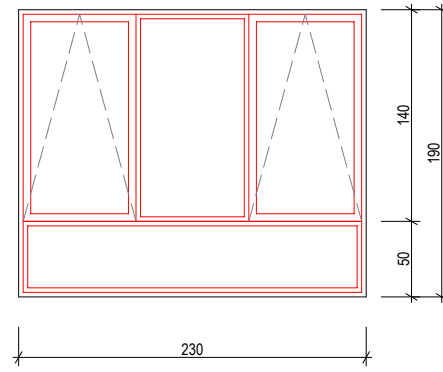

PT 04 - N° 1 pz
Finestra con apertura a ribalta.
Vetro camera triplo.