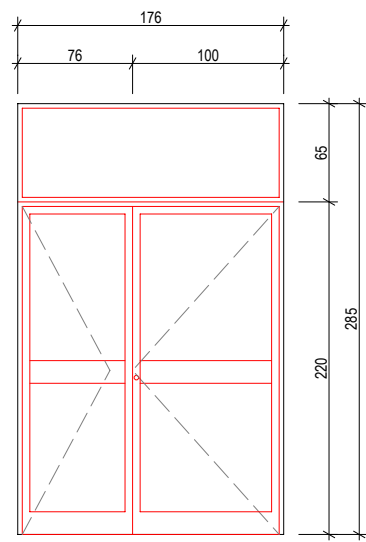

# ALLEGATO 4

Data: 31.01.24

PIANO TERRENO

PIANO PRIMO

PIANO SECONDO

FACCIATA NORD-EST

FACCIATA NORD-OVEST

FACCIATA SUD-OVEST

FACCIATA SUD-EST

PT 01 - N° 1 pz  
 Porta apertura esterna  
 Serratura a 3 punti di chiusura  
 ANTIPANICO.  
 Coppia maniglie inox interna ed esterna.  
 Vetro camera triplo con lastra interna ed esterna stratificata di sicurezza.