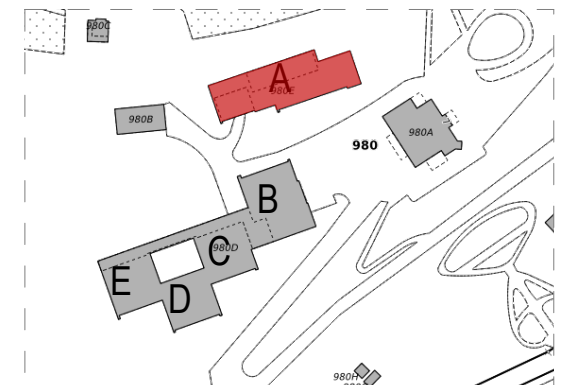

# ALLEGATO 4

Data: 31.01.24

PIANO TERRENO

PIANO PRIMO

PIANO SECONDO

FACCIATA NORD-EST

FACCIATA NORD-OVEST

FACCIATA SUD-OVEST

FACCIATA SUD-EST

PT 01 - N° 1 pz  
 Porta apertura esterna  
 Serratura a 3 punti di chiusura  
 ANTIPANICO.  
 Coppia maniglie inox interna ed esterna.  
 Vetro camera triplo con lastra interna ed esterna stratificata di sicurezza.