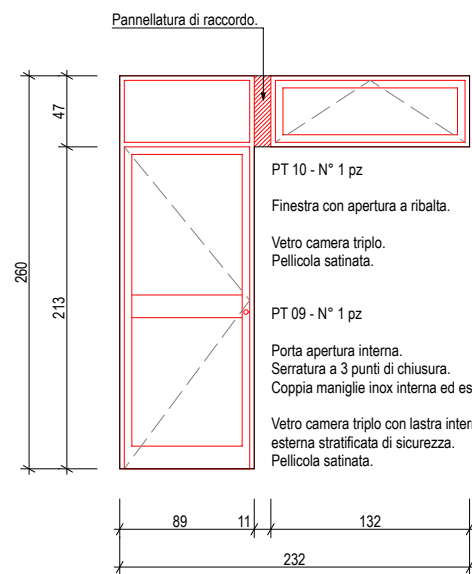

PT 10 - N° 1 pz
Finestra con apertura a ribalta.
Vetro camera triplo.
Pellicola satinata.
PT 09 - N° 1 pz
Porta apertura interna.
Serratura a 3 punti di chiusura.
Coppia maniglie inox interna ed esterna.
Vetro camera triplo con lastra interna ed esterna stratificata di sicurezza.
Pellicola satinata.