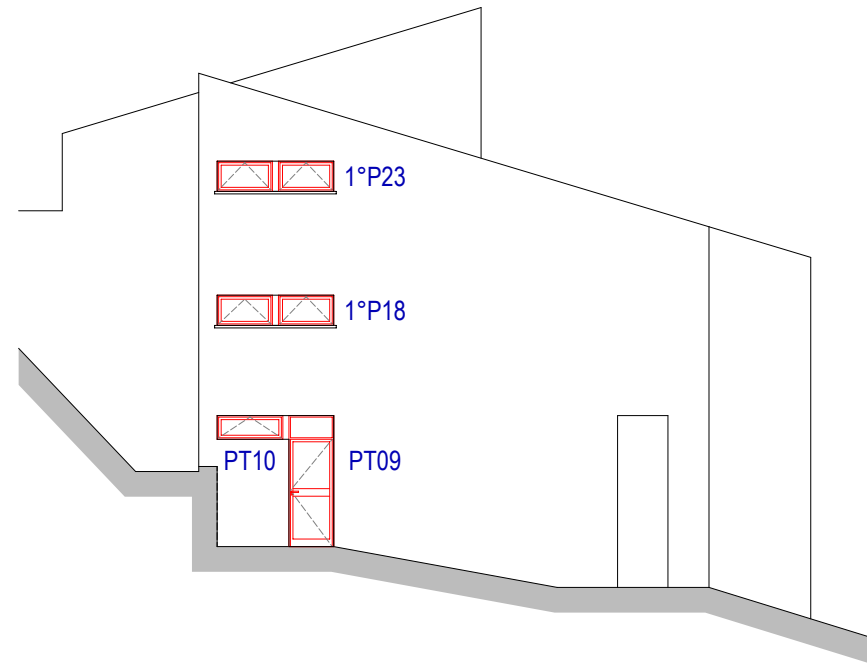

# ALLEGATO 4

Data: 31.01.24

PIANO TERRENO

PIANO PRIMO

PIANO SECONDO

FACCIATA NORD-EST

FACCIATA NORD-OVEST

FACCIATA SUD-OVEST

FACCIATA SUD-EST

PT 01 - N° 1 pz  
 Porta apertura esterna  
 Serratura a 3 punti di chiusura  
 ANTIPANICO.  
 Coppia maniglie inox interna ed esterna.  
 Vetro camera triplo con lastra interna ed esterna stratificata di sicurezza.