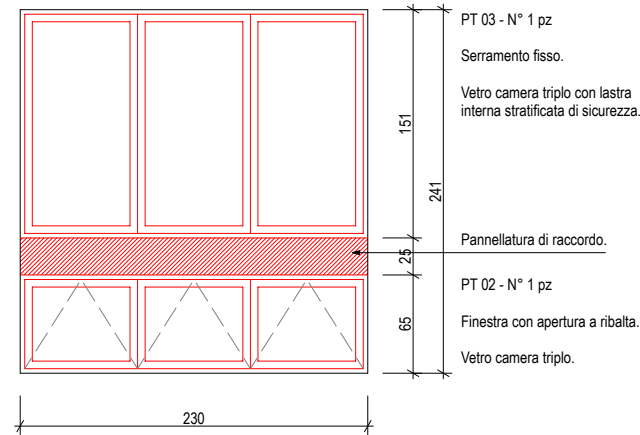

# ALLEGATO 4

Data: 31.01.24

PIANO TERRENO

PIANO PRIMO

PIANO SECONDO

FACCIATA NORD-EST

FACCIATA NORD-OVEST

FACCIATA SUD-OVEST

FACCIATA SUD-EST

PT 01 - N° 1 pz  
 Porta apertura esterna  
 Serratura a 3 punti di chiusura  
 ANTIPANICO.  
 Coppia maniglie inox interna ed esterna.  
 Vetro camera triplo con lastra interna ed esterna stratificata di sicurezza.