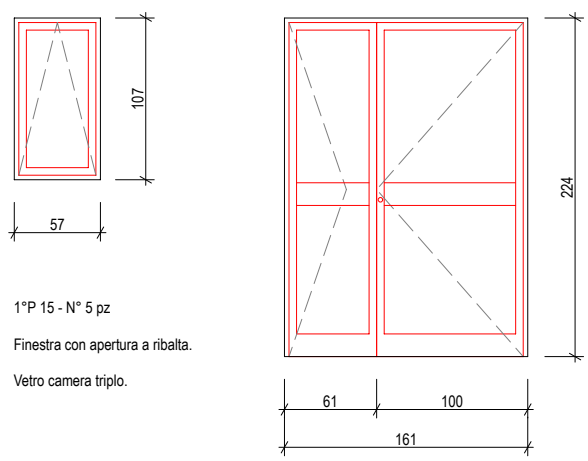

1°P 15 - N° 5 pz
Finestra con apertura a ribalta.
Vetro camera tripo.

1°P 16 - N° 1 pz
Porta apertura esterna
Serratura a 3 punti di chiusura
ANTIPANICO.
Coppia maniglie inox interna ed esterna.
Vetro camera tripo con lastra interna ed esterna stratificata di sicurezza.