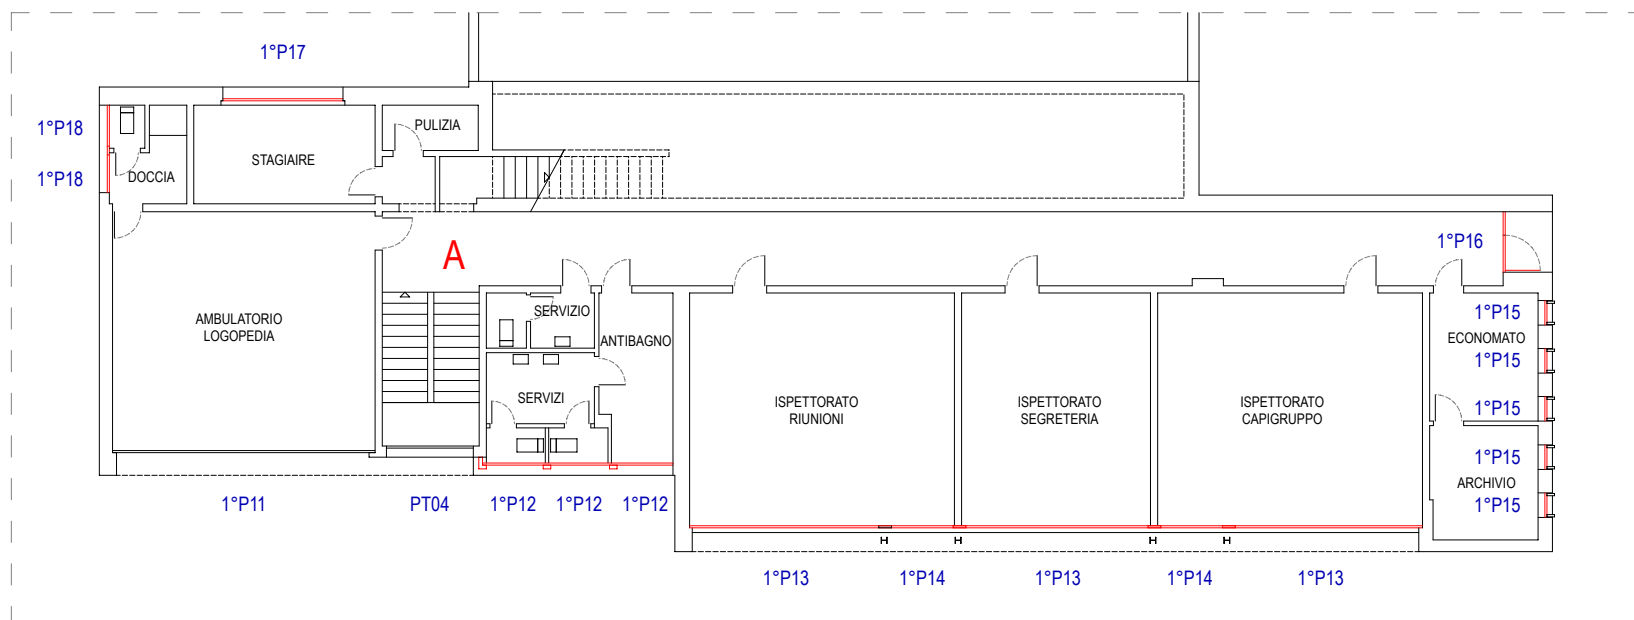

# ALLEGATO 4

Data: 31.01.24

PIANO TERRENO

PIANO PRIMO

PIANO SECONDO

FACCIATA NORD-EST

FACCIATA NORD-OVEST

FACCIATA SUD-OVEST

FACCIATA SUD-EST

PT 01 - N° 1 pz  
 Porta apertura esterna  
 Serratura a 3 punti di chiusura  
 ANTIPANICO.  
 Coppia maniglie inox interna ed esterna.  
 Vetro camera triplo con lastra interna ed esterna stratificata di sicurezza.