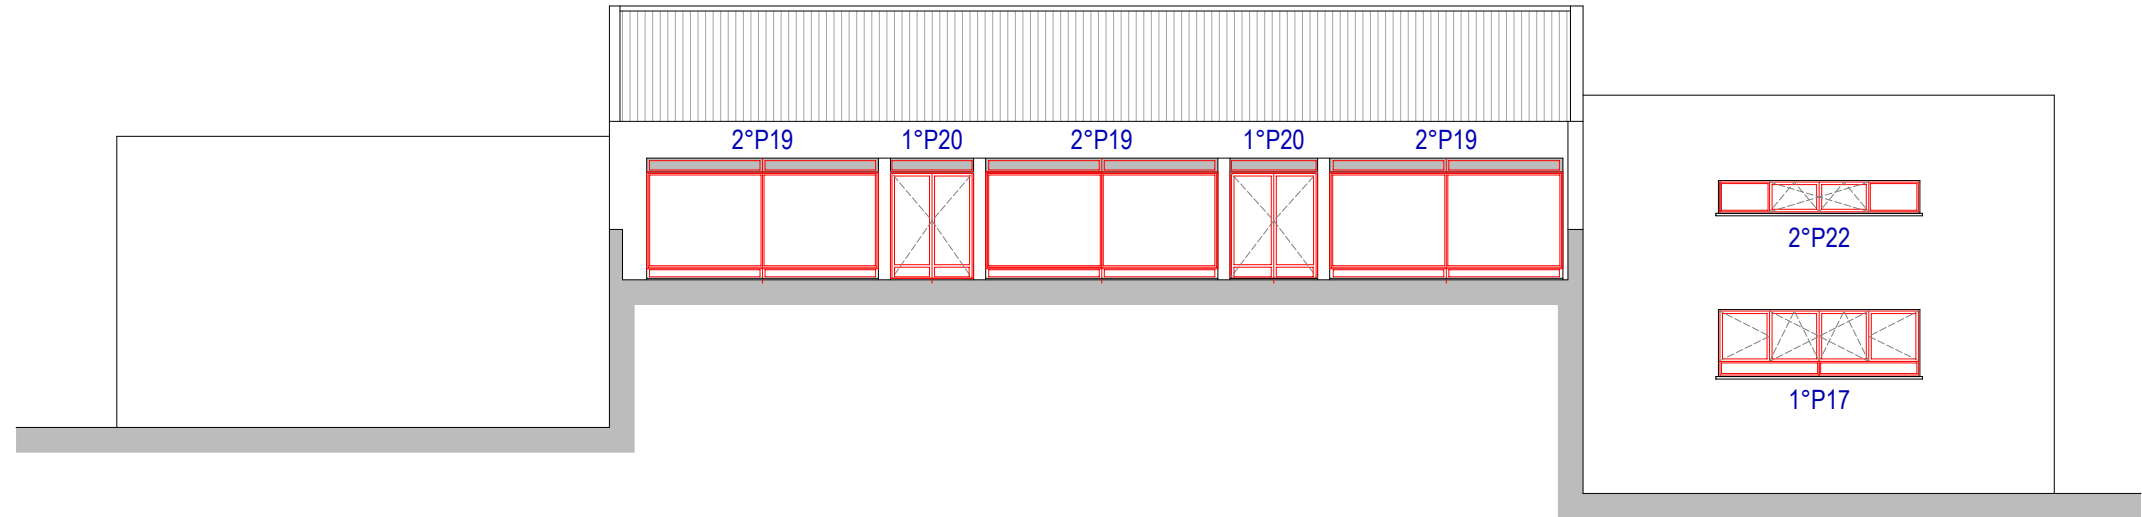

# ALLEGATO 4

Data: 31.01.24

PIANO TERRENO

PIANO PRIMO

PIANO SECONDO

FACCIATA NORD-EST

FACCIATA NORD-OVEST

FACCIATA SUD-OVEST

FACCIATA SUD-EST

PT 01 - N° 1 pz  
 Porta apertura esterna  
 Serratura a 3 punti di chiusura  
 ANTIPANICO.  
 Coppia maniglie inox interna ed esterna.  
 Vetro camera triplo con lastra interna ed esterna stratificata di sicurezza.