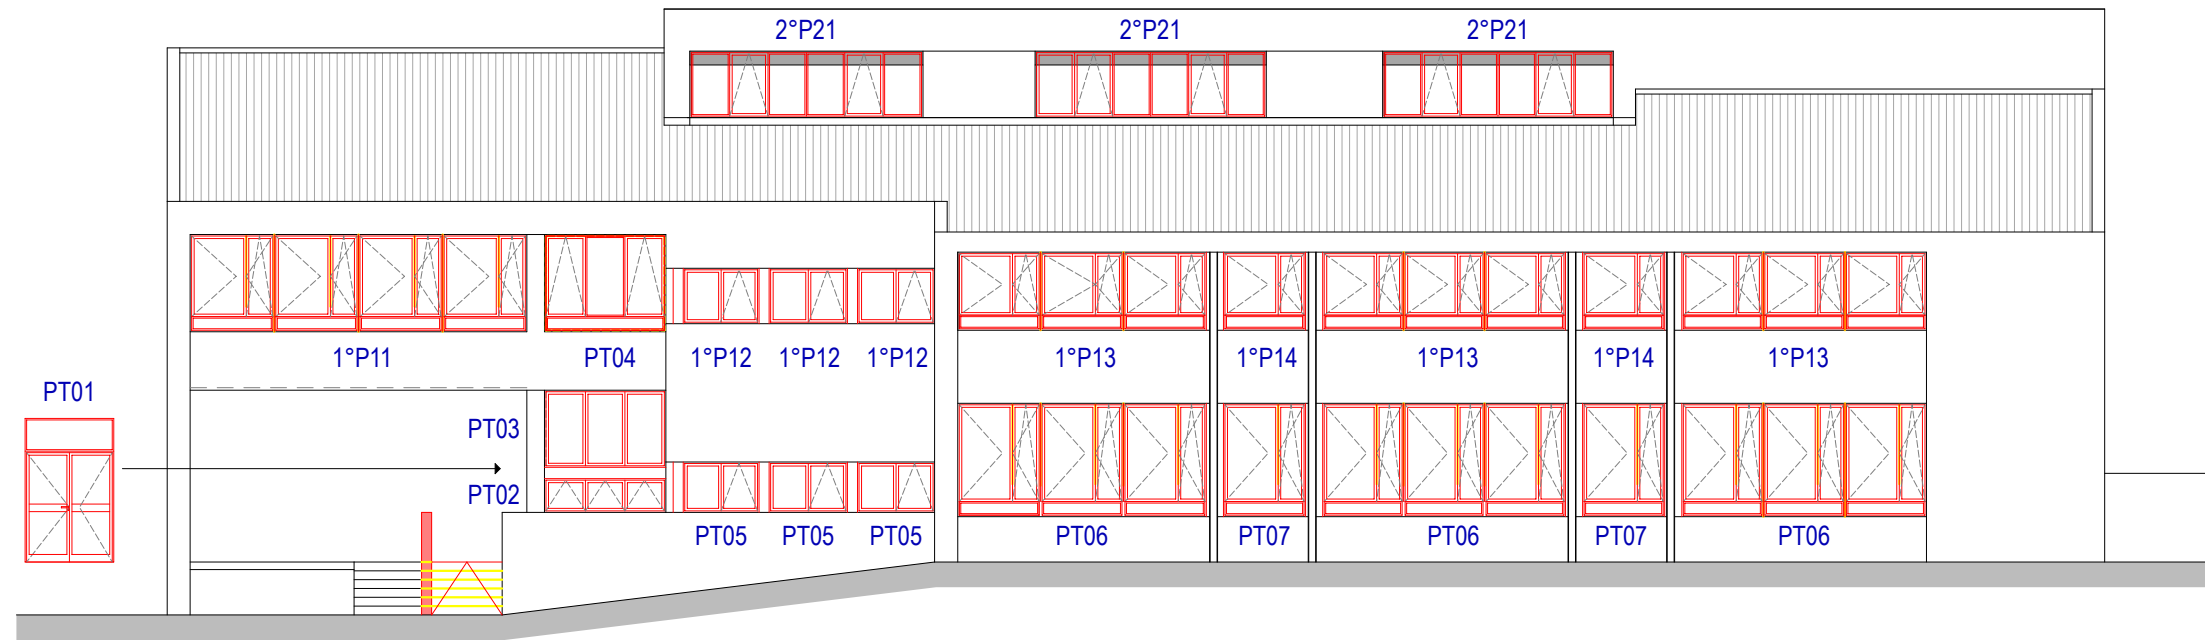

# ALLEGATO 4

Data: 31.01.24

PIANO TERRENO

PIANO PRIMO

PIANO SECONDO

FACCIATA NORD-EST

FACCIATA NORD-OVEST

FACCIATA SUD-OVEST

FACCIATA SUD-EST

PT 01 - N° 1 pz  
 Porta apertura esterna  
 Serratura a 3 punti di chiusura  
 ANTIPANICO.  
 Coppia maniglie inox interna ed esterna.  
 Vetro camera triplo con lastra interna ed esterna stratificata di sicurezza.