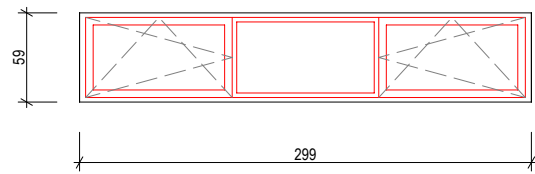

FACCIATA NORD-EST

FACCIATA SUD-EST

FACCIATA SUD-OVEST (PATIO)

PC 01 - N° 1 pz
 Porta apertura esterna
 Serratura a 3 punti di chiusura
 ANTIPANICO.
 Coppia maniglie inox interna ed esterna.
 Vetro camera triplo con lastra interna ed esterna stratificata di sicurezza.

PC 02 - N° 1 pz
 Finestra con apertura ad anta e ribalta.
 Vetro camera triplo.

PT 03 - N° 1 pz
 Porta-finestra con apertura sorrolevole.
 Vetro camera triplo con lastra interna ed esterna stratificata di sicurezza.