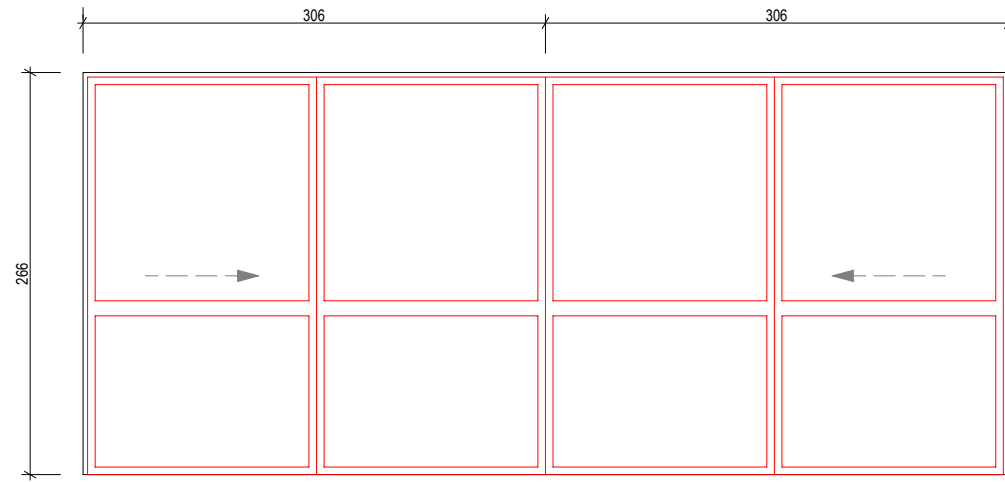

PT 03 - N° 1 pz
Porta-finestra con apertura sorrolevole.
Vetro camera triplo con lastra interna ed esterna stratificata di sicurezza.