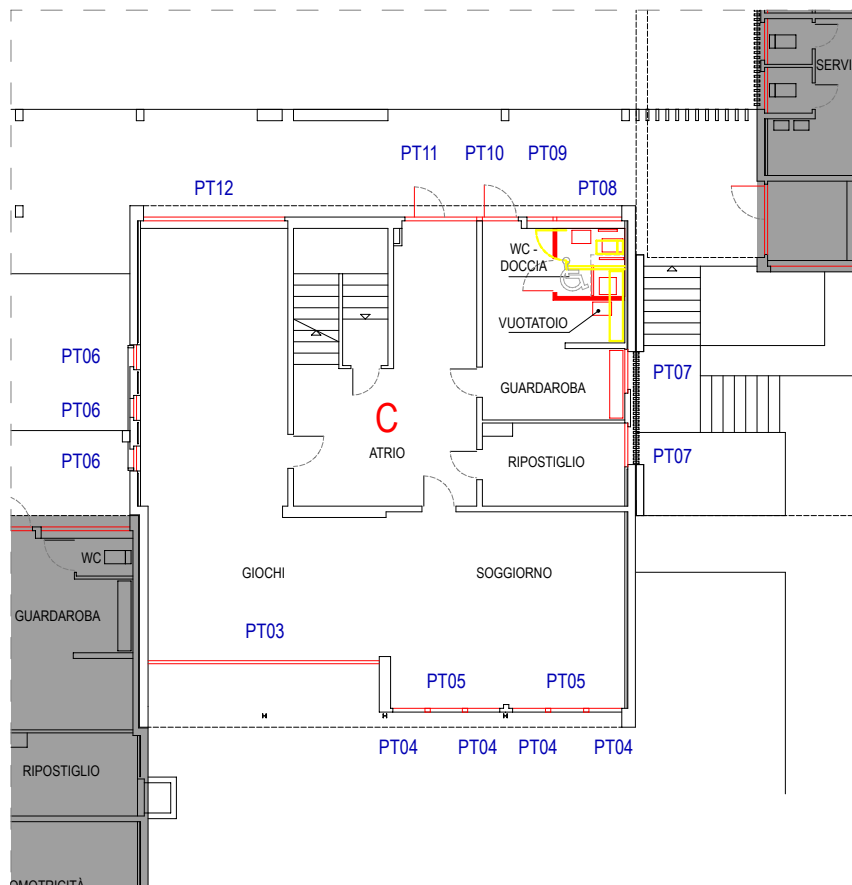

Oggetto: **E1120-E1121-E1122 – RISANAMENTO STABILI CPE – Stabio**
Opera da: Falegname – Serramenti in legno/alluminio

ALLEGATO 6

Data: 31.01.24

PIANO CANTINATO

PIANO PRIMO

PIANO TERRENO

PIANO SECONDO

FACCIATA NORD-OVEST

FACCIATA NORD-EST

FACCIATA SUD-EST

FACCIATA SUD-OVEST (PATIO)

PC 01 - N° 1 pz
 Porta apertura esterna
 Serratura a 3 punti di chiusura
 ANTIPANICO.
 Coppia maniglie inox interna ed esterna.
 Vetro camera triplo con lastra interna ed esterna stratificata di sicurezza.

PC 02 - N° 1 pz
 Finestra con apertura ad anta e ribalta.
 Vetro camera triplo.

PT 03 - N° 1 pz
 Porta-finestra con apertura sorrolevole.
 Vetro camera triplo con lastra interna ed esterna stratificata di sicurezza.