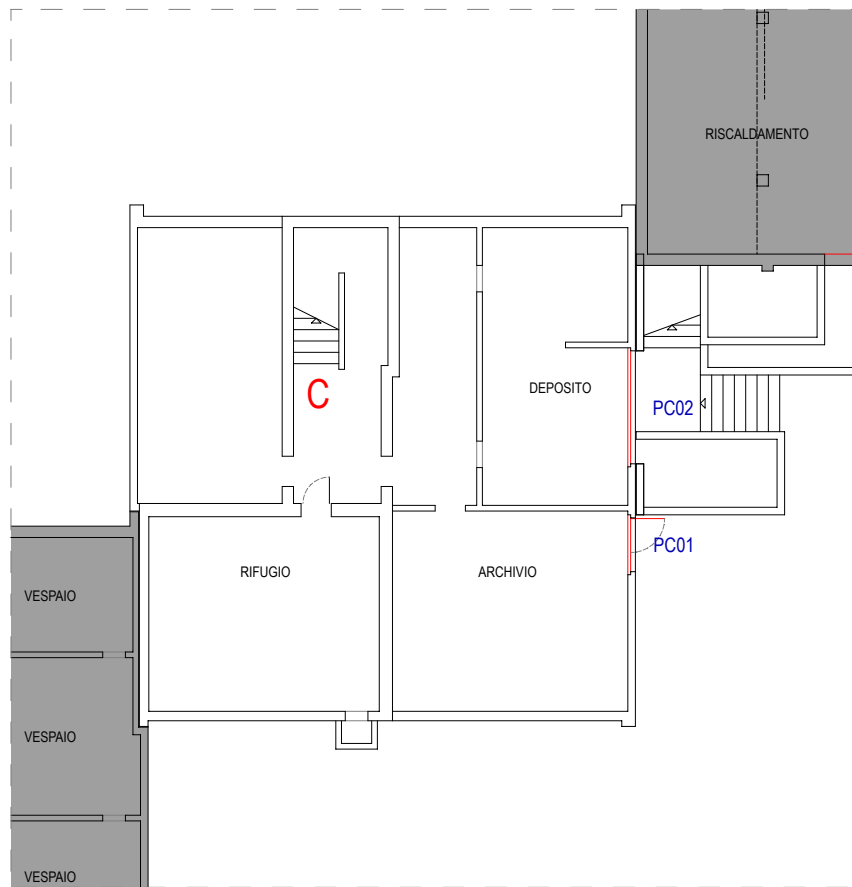

Oggetto: **E1120-E1121-E1122 – RISANAMENTO STABILI CPE – Stabio**
Opera da: Falegname – Serramenti in legno/alluminio

ALLEGATO 6

Data: 31.01.24

PIANO CANTINATO

PIANO PRIMO

PIANO TERRENO

PIANO SECONDO

FACCIATA NORD-OVEST

FACCIATA NORD-EST

FACCIATA SUD-EST

FACCIATA SUD-OVEST (PATIO)

PC 01 - N° 1 pz
 Porta apertura esterna
 Serratura a 3 punti di chiusura
 ANTIPANICO.
 Coppia maniglie inox interna ed esterna.
 Vetro camera triplo con lastra interna ed esterna stratificata di sicurezza.

PC 02 - N° 1 pz
 Finestra con apertura ad anta e ribalta.
 Vetro camera triplo.

PT 03 - N° 1 pz
 Porta-finestra con apertura sorrolevole.
 Vetro camera triplo con lastra interna ed esterna stratificata di sicurezza.