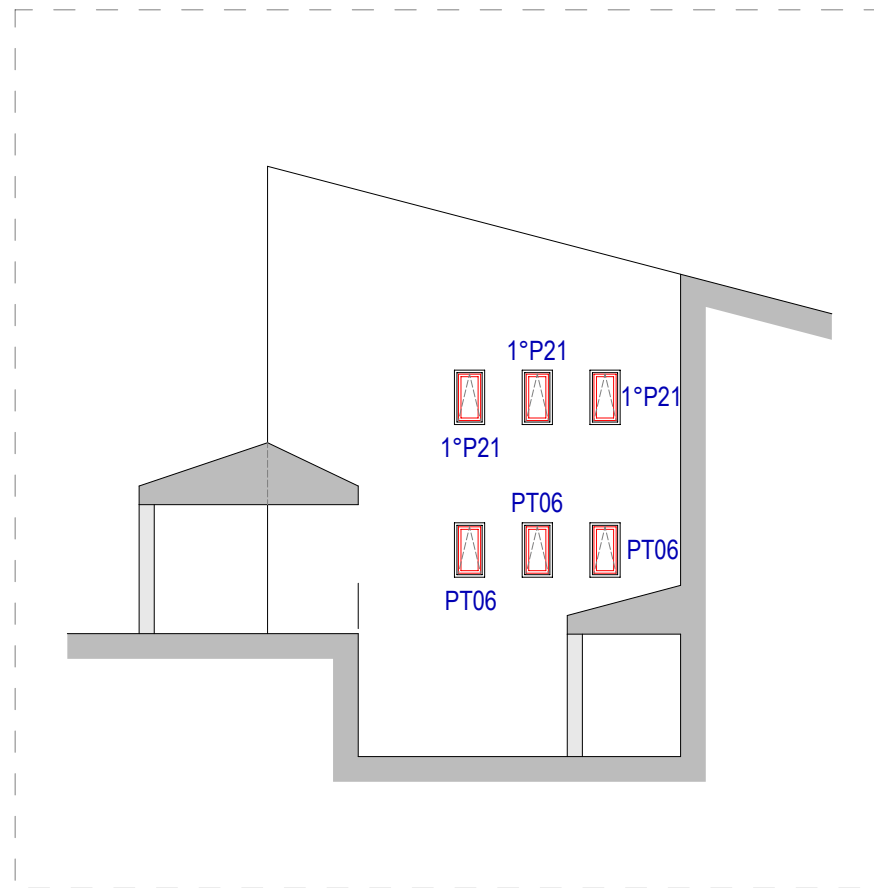

Oggetto: **E1120-E1121-E1122 – RISANAMENTO STABILI CPE – Stabio**
Opera da: Falegname – Serramenti in legno/alluminio

ALLEGATO 6

Data: 31.01.24

PIANO CANTINATO

PIANO PRIMO

PIANO TERRENO

PIANO SECONDO

FACCIATA NORD-OVEST

FACCIATA NORD-EST

FACCIATA SUD-EST

FACCIATA SUD-OVEST (PATIO)

PC 01 - N° 1 pz
 Porta apertura esterna
 Serratura a 3 punti di chiusura
 ANTIPANICO.
 Coppia maniglie inox interna ed esterna.
 Vetro camera triplo con lastra interna ed esterna stratificata di sicurezza.

PC 02 - N° 1 pz
 Finestra con apertura ad anta e ribalta.
 Vetro camera triplo.

PT 03 - N° 1 pz
 Porta-finestra con apertura sorrolevole.
 Vetro camera triplo con lastra interna ed esterna stratificata di sicurezza.