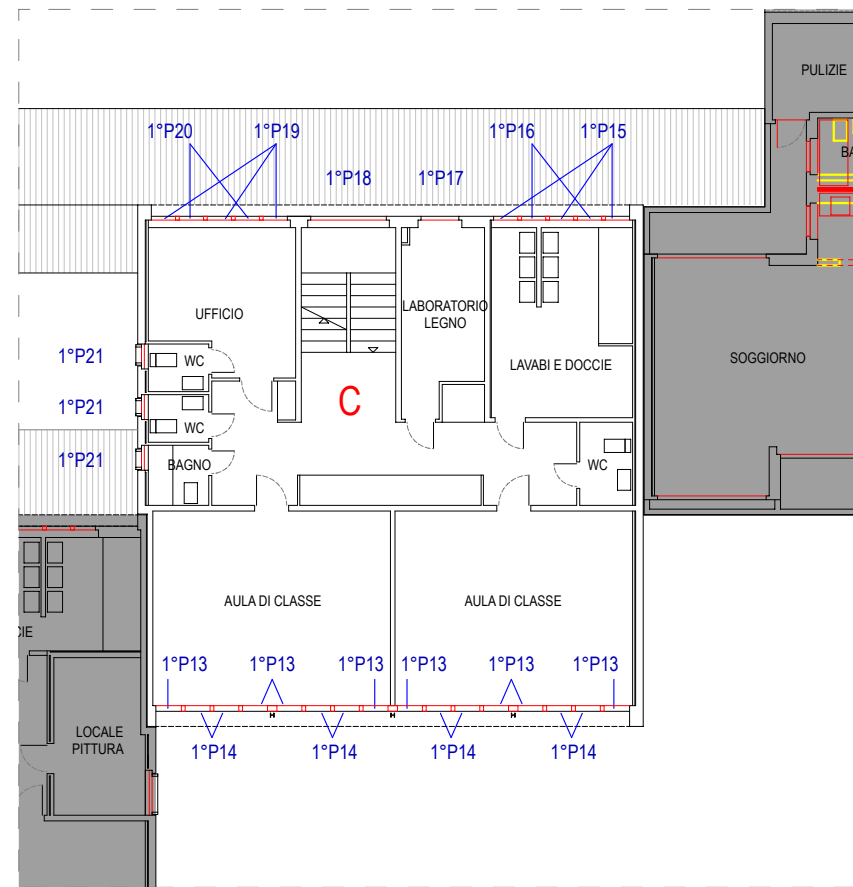

Oggetto: **E1120-E1121-E1122 – RISANAMENTO STABILI CPE – Stabio**
Opera da: Falegname – Serramenti in legno/alluminio

ALLEGATO 6

Data: 31.01.24

PIANO CANTINATO

PIANO PRIMO

PIANO TERRENO

PIANO SECONDO

FACCIATA NORD-OVEST

FACCIATA NORD-EST

FACCIATA SUD-EST

FACCIATA SUD-OVEST (PATIO)

PC 01 - N° 1 pz
 Porta apertura esterna
 Serratura a 3 punti di chiusura
 ANTIPANICO.
 Coppia maniglie inox interna ed esterna.
 Vetro camera triplo con lastra interna ed esterna stratificata di sicurezza.

PC 02 - N° 1 pz
 Finestra con apertura ad anta e ribalta.
 Vetro camera triplo.

PT 03 - N° 1 pz
 Porta-finestra con apertura sorrolevole.
 Vetro camera triplo con lastra interna ed esterna stratificata di sicurezza.