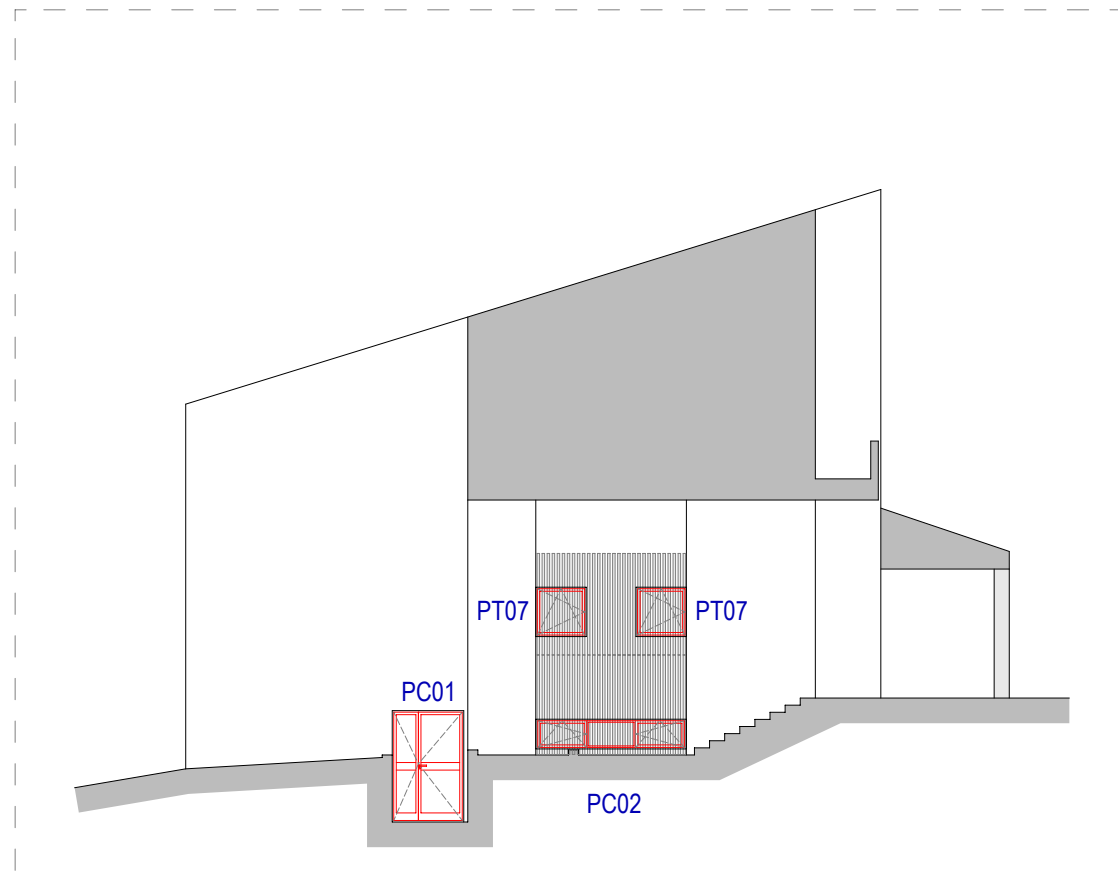

Oggetto: **E1120-E1121-E1122 – RISANAMENTO STABILI CPE – Stabio**
Opera da: Falegname – Serramenti in legno/alluminio

ALLEGATO 6

Data: 31.01.24

PIANO CANTINATO

PIANO PRIMO

PIANO TERRENO

PIANO SECONDO

FACCIATA NORD-OVEST

FACCIATA NORD-EST

FACCIATA SUD-EST

FACCIATA SUD-OVEST (PATIO)

PC 01 - N° 1 pz
 Porta apertura esterna
 Serratura a 3 punti di chiusura
 ANTIPANICO.
 Coppia maniglie inox interna ed esterna.
 Vetro camera triplo con lastra interna ed esterna stratificata di sicurezza.

PC 02 - N° 1 pz
 Finestra con apertura ad anta e ribalta.
 Vetro camera triplo.

PT 03 - N° 1 pz
 Porta-finestra con apertura sorrolevole.
 Vetro camera triplo con lastra interna ed esterna stratificata di sicurezza.

PT 04 - N° 4 pz
 Serramento fisso.
 Vetro camera triplo con lastra interna stratificata di sicurezza.

PT 05 - N° 2 pz
 Finestra con apertura ad anta e ribalta.
 Vetro camera triplo con lastra interna stratificata di sicurezza.