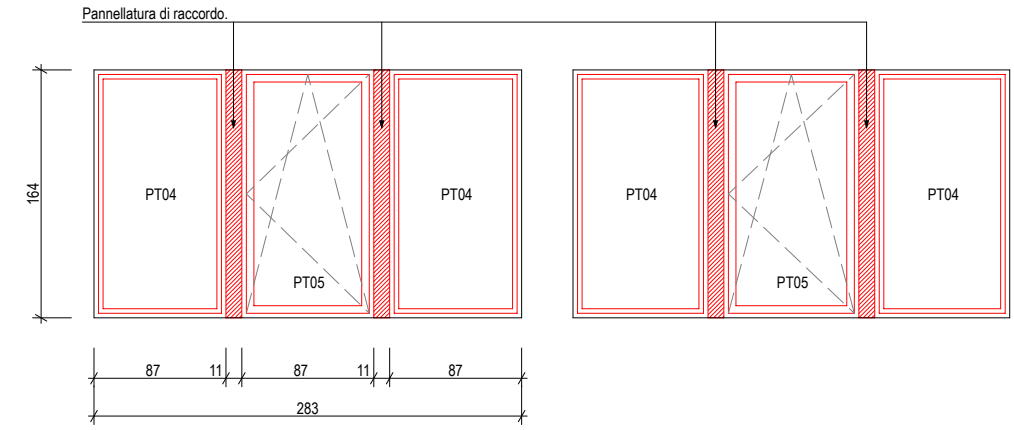

FACCIATA NORD-EST

FACCIATA SUD-EST

FACCIATA SUD-OVEST (PATIO)

PC 01 - N° 1 pz
 Porta apertura esterna
 Serratura a 3 punti di chiusura
 ANTIPANICO.
 Coppia maniglie inox interna ed esterna.
 Vetro camera triplo con lastra interna ed esterna stratificata di sicurezza.

PC 02 - N° 1 pz
 Finestra con apertura ad anta e ribalta.
 Vetro camera triplo.

PT 03 - N° 1 pz
 Porta-finestra con apertura sorrolevole.
 Vetro camera triplo con lastra interna ed esterna stratificata di sicurezza.

PT 04 - N° 4 pz
 Serramento fisso.
 Vetro camera triplo con lastra interna stratificata di sicurezza.

PT 05 - N° 2 pz
 Finestra con apertura ad anta e ribalta.
 Vetro camera triplo con lastra interna stratificata di sicurezza.