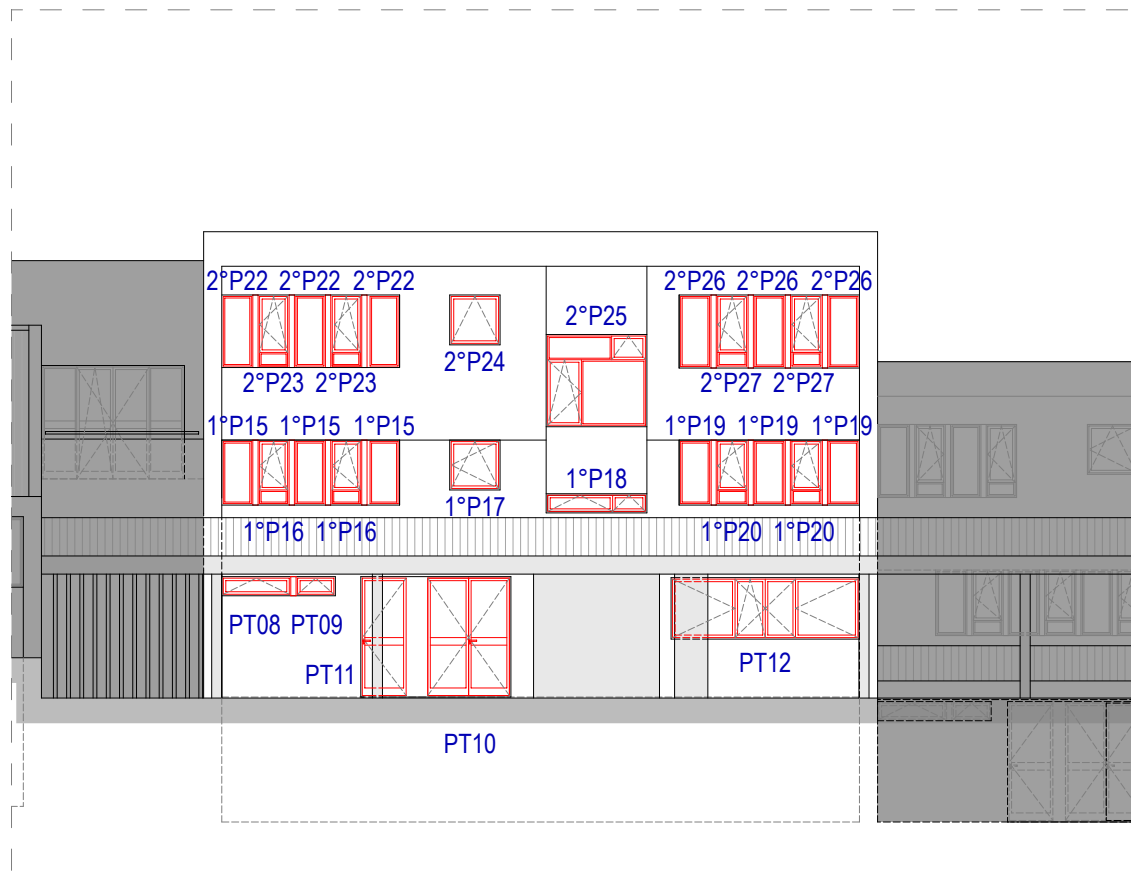

Oggetto: **E1120-E1121-E1122 – RISANAMENTO STABILI CPE – Stabio**
Opera da: Falegname – Serramenti in legno/alluminio

ALLEGATO 6

Data: 31.01.24

PIANO CANTINATO

PIANO PRIMO

PIANO TERRENO

PIANO SECONDO

FACCIATA NORD-OVEST

FACCIATA NORD-EST

FACCIATA SUD-EST

FACCIATA SUD-OVEST (PATIO)

PC 01 - N° 1 pz
 Porta apertura esterna
 Serratura a 3 punti di chiusura
 ANTIPANICO.
 Coppia maniglie inox interna ed esterna.
 Vetro camera triplo con lastra interna ed esterna stratificata di sicurezza.

PC 02 - N° 1 pz
 Finestra con apertura ad anta e ribalta.
 Vetro camera triplo.

PT 03 - N° 1 pz
 Porta-finestra con apertura sorrolevole.
 Vetro camera triplo con lastra interna ed esterna stratificata di sicurezza.