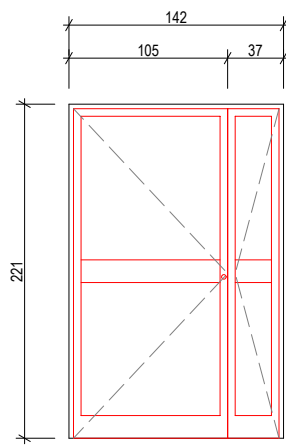

FACCIATA NORD-EST

FACCIATA SUD-EST

FACCIATA SUD-OVEST (PATIO)

PC 01 - N° 1 pz
 Porta apertura esterna
 Serratura a 3 punti di chiusura
 ANTIPANICO.
 Coppia maniglie inox interna ed esterna.
 Vetro camera triplo con lastra interna ed esterna stratificata di sicurezza.

PC 02 - N° 1 pz
 Finestra con apertura ad anta e ribalta.
 Vetro camera triplo.

PT 03 - N° 1 pz
 Porta-finestra con apertura sorrolevole.
 Vetro camera triplo con lastra interna ed esterna stratificata di sicurezza.