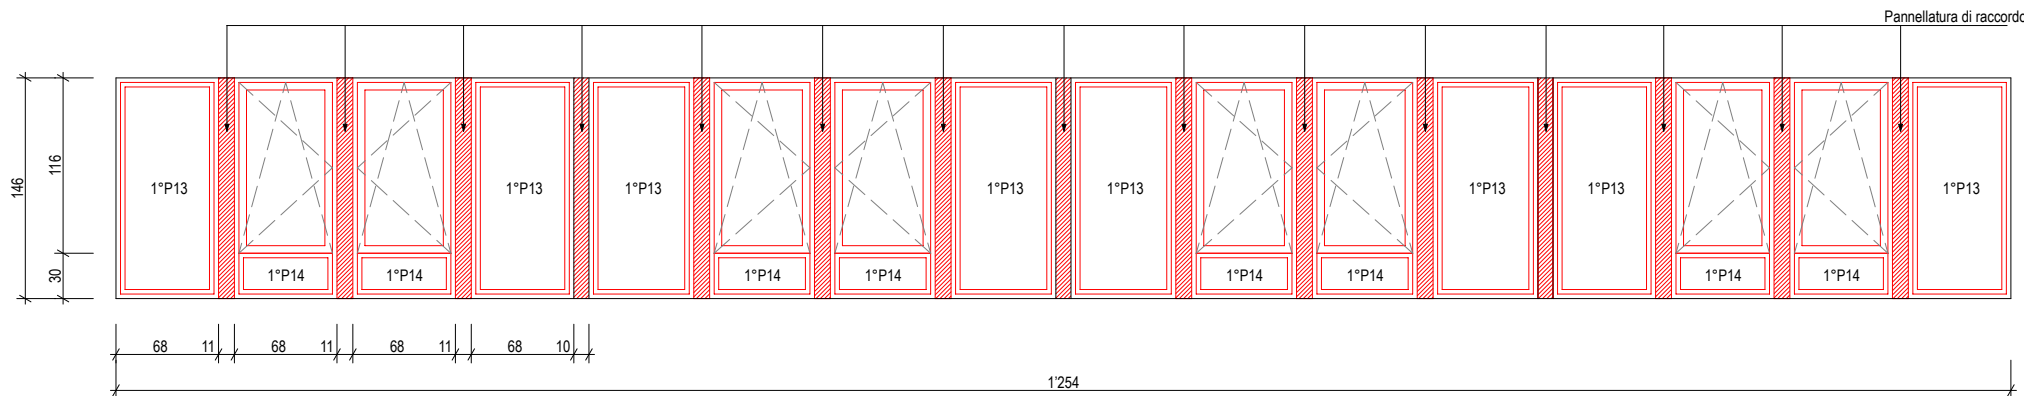

1°P 13 - N° 8 pz
Serramento fisso.
Vetro camera triplo con lastra interna stratificata di sicurezza.

1°P 14 - N° 8 pz
Finestra con apertura ad anta e ribalta.
Vetro camera triplo.
Parapetto serramento fisso.
Vetro camera triplo con lastra interna stratificata di sicurezza.