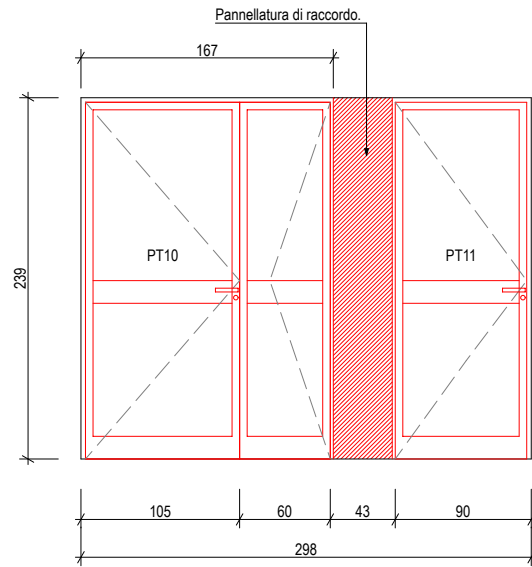

PT 04 - N° 4 pz
 Serramento fisso.
 Vetro camera triplo con lastra interna stratificata di sicurezza.

PT 05 - N° 2 pz
 Finestra con apertura ad anta e ribalta.
 Vetro camera triplo con lastra interna stratificata di sicurezza.

PT 06 - N° 3 pz
 Finestra con apertura ad anta e ribalta.
 Vetro camera triplo.
 Pellicola satinata.

PT 07 - N° 2 pz
 Finestra con apertura ad anta e ribalta.
 Vetro camera triplo.

PT 08 - N° 1 pz
 Finestra con apertura a ribalta.
 Vetro camera triplo.

PT 09 - N° 1 pz
 Finestra con apertura a ribalta.
 Vetro camera triplo.

PT 10 - N° 1 pz
 Porta apertura esterna
 Serratura a 3 punti di chiusura
 ANTIPANICO.
 Coppia maniglie inox interna ed esterna.
 Vetro camera triplo con lastra interna ed esterna stratificata di sicurezza.

PT 11 - N° 1 pz
 Porta apertura esterna
 Serratura a 3 punti di chiusura
 ANTIPANICO.
 Coppia maniglie inox interna ed esterna.
 Vetro camera triplo con lastra interna ed esterna stratificata di sicurezza.