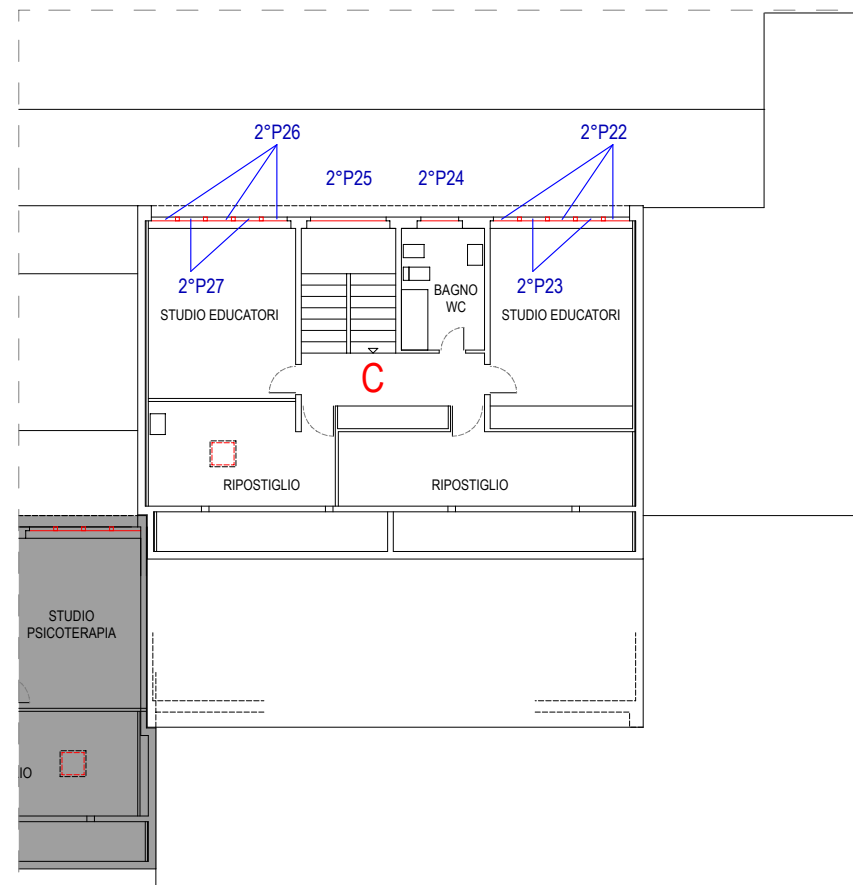

Oggetto: **E1120-E1121-E1122 – RISANAMENTO STABILI CPE – Stabio**
Opera da: Falegname – Serramenti in legno/alluminio

ALLEGATO 6

Data: 31.01.24

PIANO CANTINATO

PIANO PRIMO

PIANO TERRENO

PIANO SECONDO

FACCIATA NORD-OVEST

FACCIATA NORD-EST

FACCIATA SUD-EST

FACCIATA SUD-OVEST (PATIO)

PC 01 - N° 1 pz
 Porta apertura esterna
 Serratura a 3 punti di chiusura
 ANTIPANICO.
 Coppia maniglie inox interna ed esterna.
 Vetro camera triplo con lastra interna ed esterna stratificata di sicurezza.

PC 02 - N° 1 pz
 Finestra con apertura ad anta e ribalta.
 Vetro camera triplo.

PT 03 - N° 1 pz
 Porta-finestra con apertura sorrolevole.
 Vetro camera triplo con lastra interna ed esterna stratificata di sicurezza.