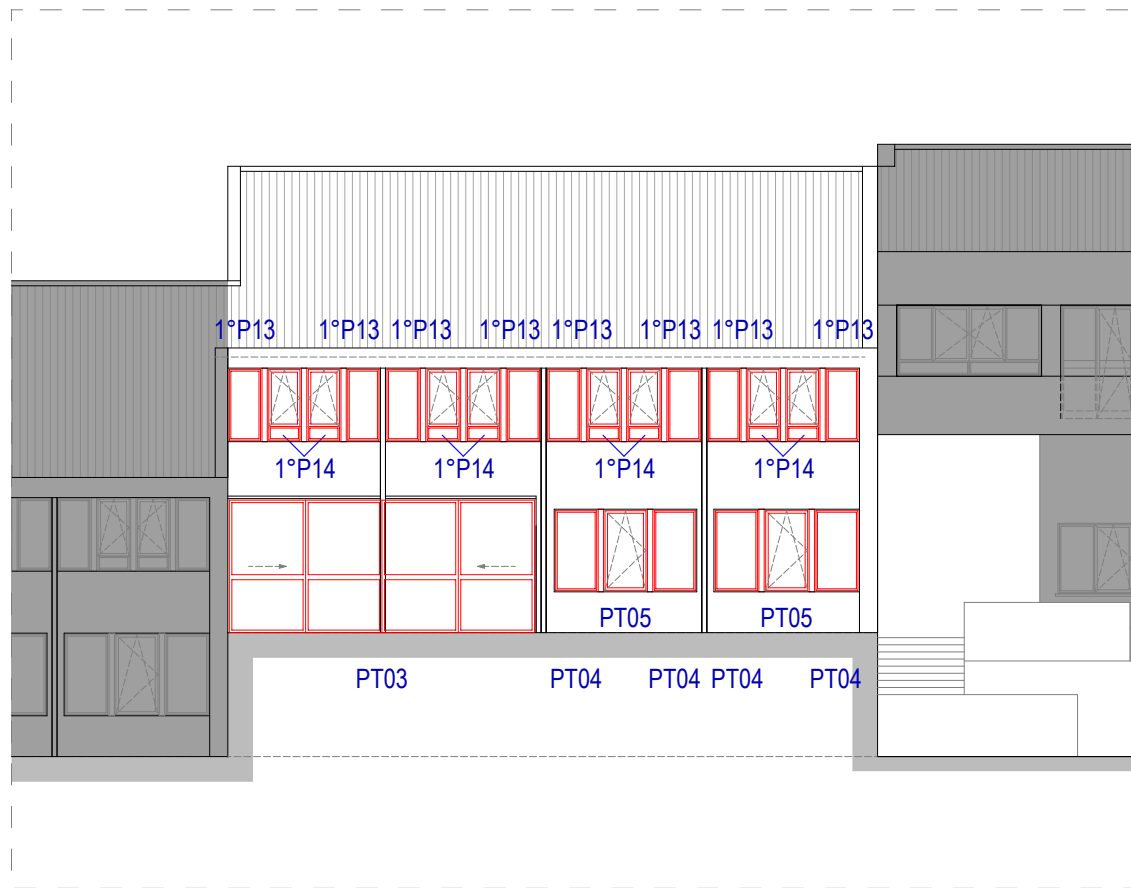

Oggetto: **E1120-E1121-E1122 – RISANAMENTO STABILI CPE – Stabio**
Opera da: Falegname – Serramenti in legno/alluminio

ALLEGATO 6

Data: 31.01.24

PIANO CANTINATO

PIANO PRIMO

PIANO TERRENO

PIANO SECONDO

FACCIATA NORD-OVEST

FACCIATA NORD-EST

FACCIATA SUD-EST

FACCIATA SUD-OVEST (PATIO)

PC 01 - N° 1 pz
 Porta apertura esterna
 Serratura a 3 punti di chiusura
 ANTIPANICO.
 Coppia maniglie inox interna ed esterna.
 Vetro camera triplo con lastra interna ed esterna stratificata di sicurezza.