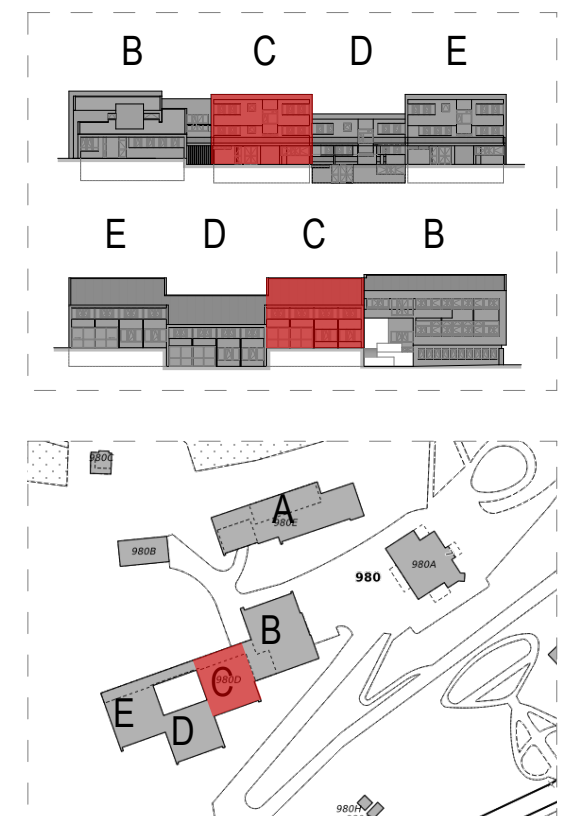

Oggetto: **E1120-E1121-E1122 – RISANAMENTO STABILI CPE – Stabio**
Opera da: Falegname – Serramenti in legno/alluminio

ALLEGATO 6

Data: 31.01.24

PIANO CANTINATO

PIANO PRIMO

PIANO TERRENO

PIANO SECONDO

FACCIATA NORD-OVEST

FACCIATA NORD-EST

FACCIATA SUD-EST

FACCIATA SUD-OVEST (PATIO)

PC 01 - N° 1 pz
 Porta apertura esterna
 Serratura a 3 punti di chiusura
 ANTIPANICO.
 Coppia maniglie inox interna ed esterna.
 Vetro camera triplo con lastra interna ed esterna stratificata di sicurezza.

PC 02 - N° 1 pz
 Finestra con apertura ad anta e ribalta.
 Vetro camera triplo.

PT 03 - N° 1 pz
 Porta-finestra con apertura sorrolevole.
 Vetro camera triplo con lastra interna ed esterna stratificata di sicurezza.