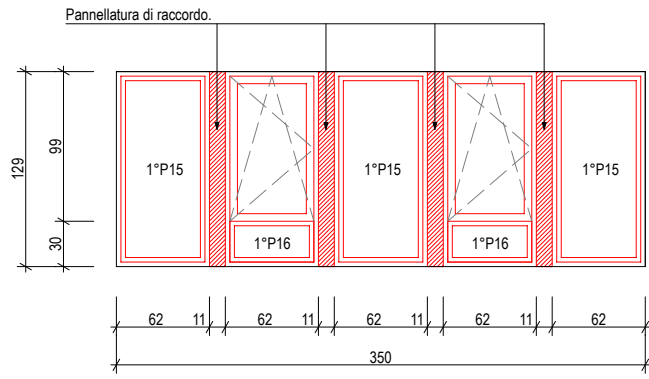

1°P 15 - N° 3 pz
Serramento fisso.
Vetro camera triplo con lastra interna stratificata di sicurezza.

1°P 16 - N° 2 pz
Finestra con apertura ad anta e ribalta.
Vetro camera triplo.
Parapetto serramento fisso.
Vetro camera triplo con lastra interna stratificata di sicurezza.

1°P 17 - N° 1 pz
Finestra con apertura ad anta e ribalta.
Vetro camera triplo.

1°P 18 - N° 1 pz
Finestra con apertura a ribalta.
Vetro camera triplo.