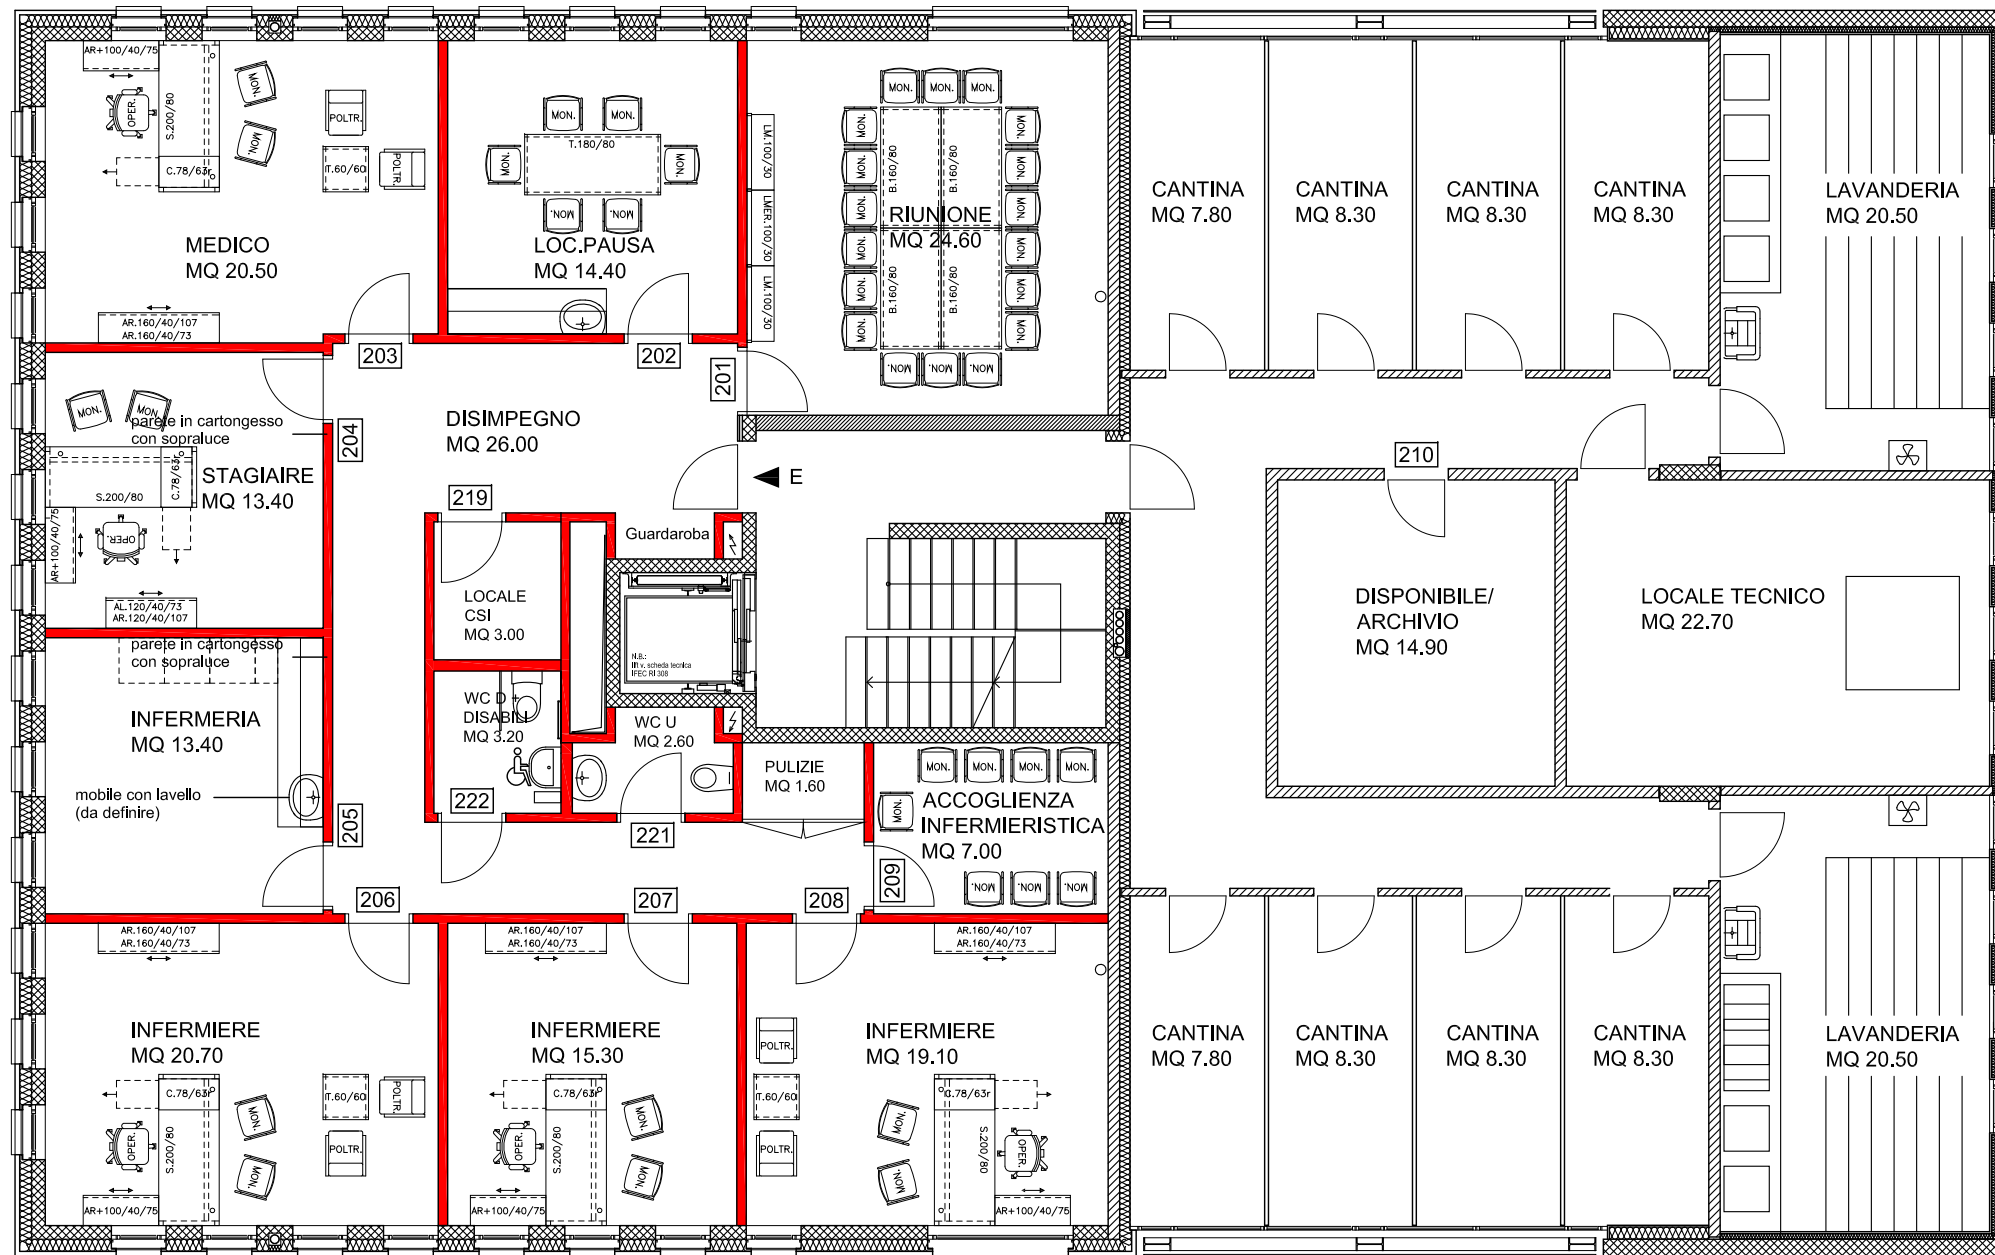

Oggetto	Nuova sede SPS e SMP, Locarno				Oggetto N°	File N°	Piano N°
Nome Piano	Pianta 1°P sede SMP				Mappale	-	Variante
Nome File	E3716_pi_proposta_arredo_20130510_b01.dwg	Formato	Settore	Scala	Data	Modifica	
Disegnato	Luca Ferrari	Data	24.05.2013	1:100	04.02.2014	-	
Approvato	Domenico Didiano	Data	03.07.2013				

Repubblica  
 e Cantone  
 Ticino

Legenda

 Superficie affittata

 Nuovo

 Parti in vetro

Oggetto	Nuova sede SPS e SMP, Locarno				Oggetto N°	E3716	File N°	1	Piano N°	1
Nome Piano	Pianta 2°P sede SPS				Mappale	-			Variante	A
Nome File	E3716_pi_proposta_arredo_20130523_b01.dwg	Formato	Settore	Scala	Data				Modifica	
Disegnato	Luca Ferrari	Data	24.05.2013		21.06.2013				-	
Approvato	Giovanni Carraro	Data	21.06.2013			42 x 29.7	-	1:100		

Repubblica  
 e Cantone  
 Ticino

Legenda

- Superficie affittata
- Nuovo
- Parti in vetro

Oggetto	Nuova sede SPS e SMP, Locarno				Oggetto N°	File N°	Piano N°
					E3716	1	1
Nome Piano	Pianta 3°P sede SPS				Mappale	Variante	
					-	A	
Nome File	E3716_pi_proposta_arredo_20130523_b01.dwg	Formato	Settore	Scala	Data	Modifica	
Disegnato	Luca Ferrari	Data	24.05.2013		21.06.2013		
Approvato	Giovanni Carraro	Data	21.06.2013	42 x 29.7	-	1:100	