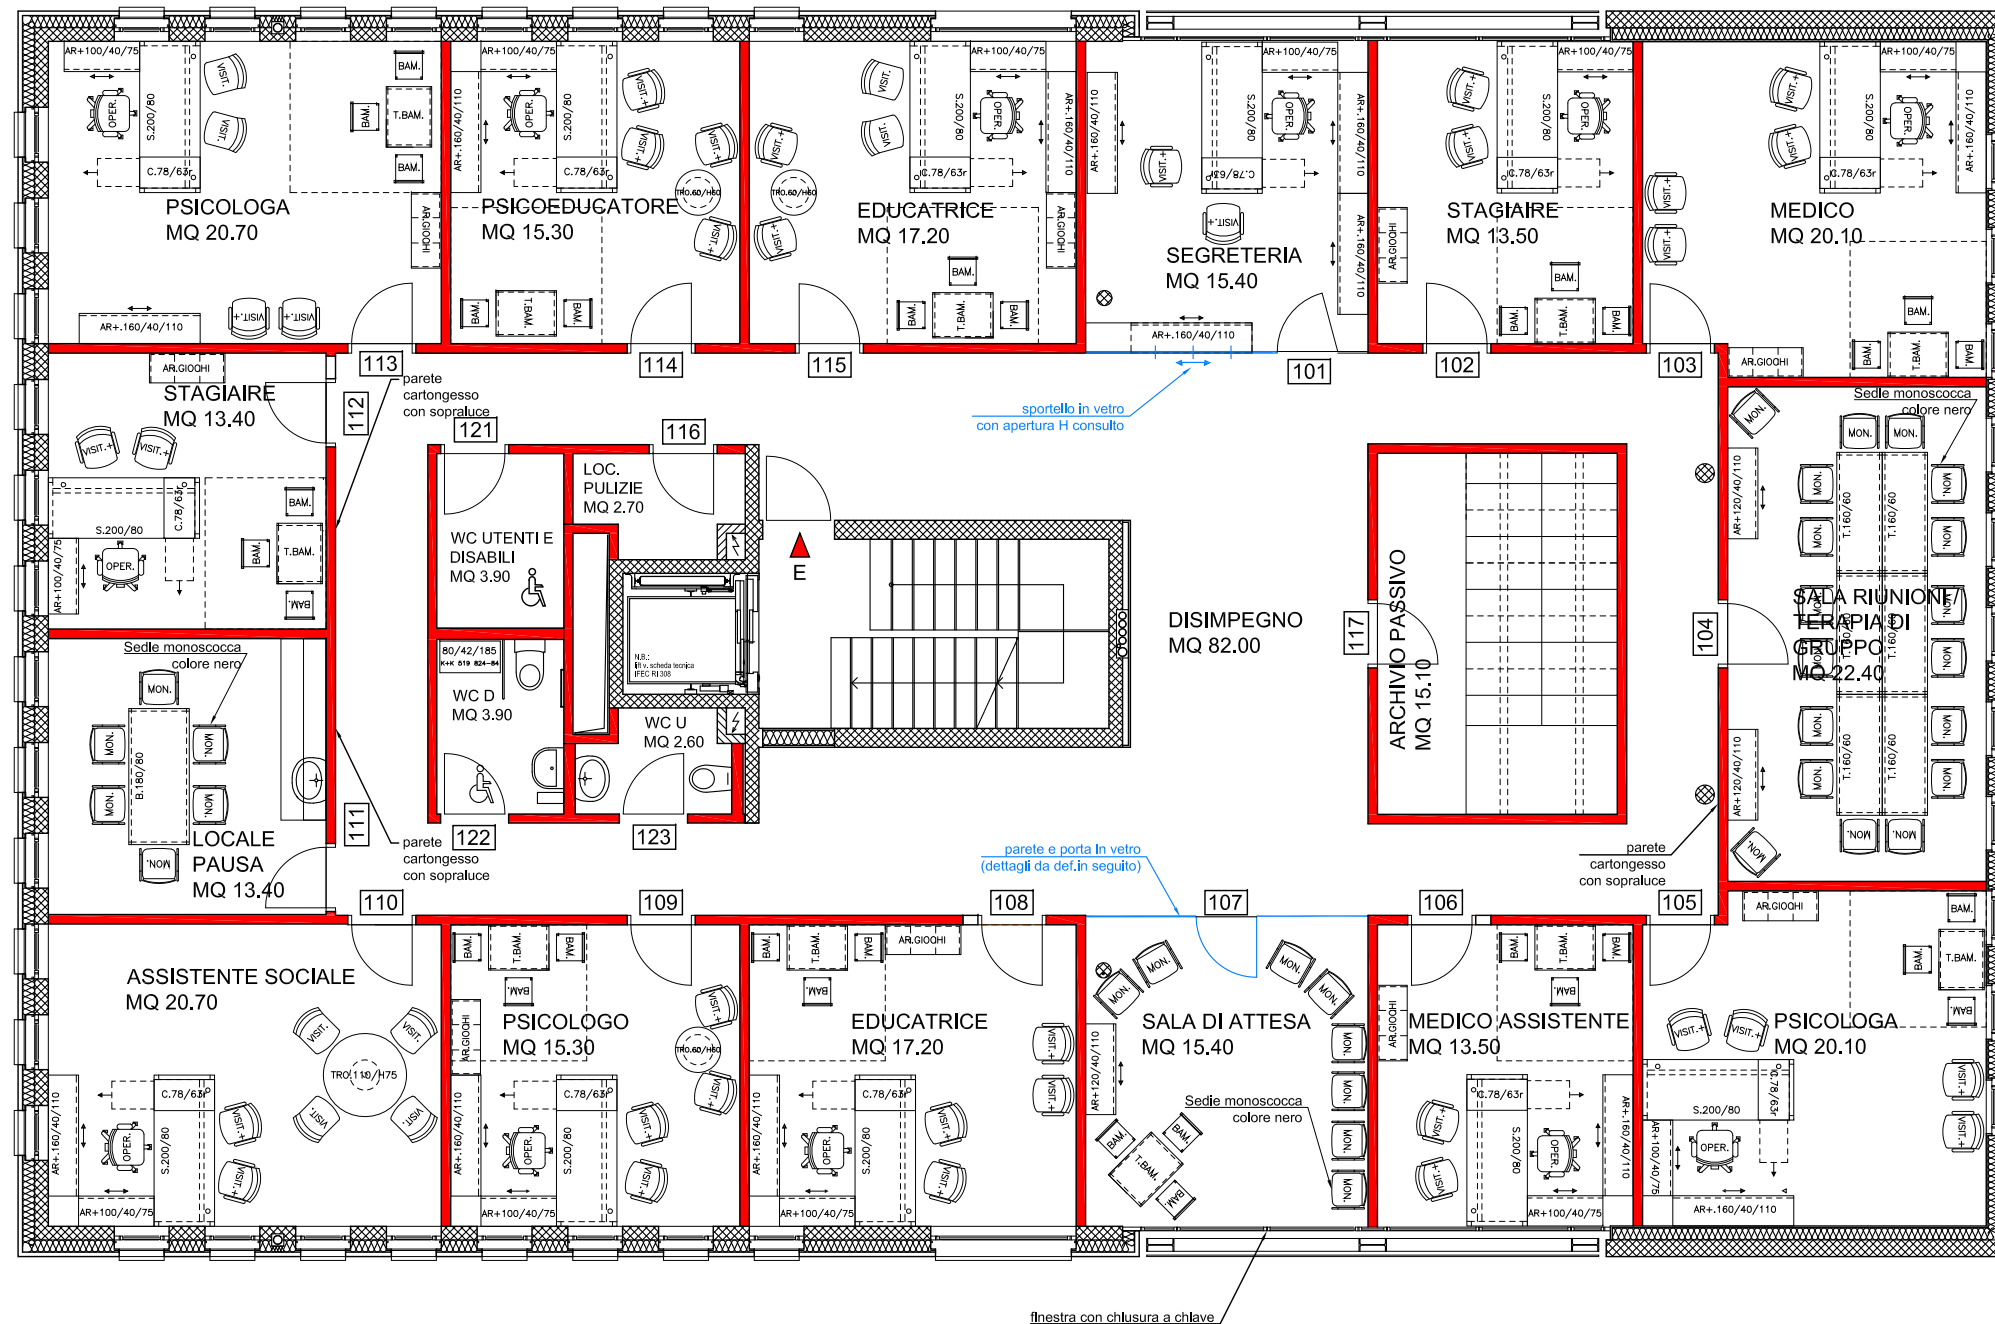

Oggetto	Nuova sede SPS e SMP, Locarno				Oggetto N°	File N°	Piano N°
Nome Piano	Pianta 1°P sede SMP				Mappale	-	Variante
Nome File	E3716_pi_proposta_arredo_20130510_b01.dwg	Formato	Settore	Scala	Data	Modifica	
Disegnato	Luca Ferrari	Data	24.05.2013	1:100	04.02.2014	-	
Approvato	Domenico Didiano	Data	03.07.2013				

Repubblica  
 e Cantone  
 Ticino

Legenda

 Superficie affittata

 Nuovo

 Parti in vetro

Oggetto	Nuova sede SPS e SMP, Locarno				Oggetto N°	E3716	File N°	1	Piano N°	1
Nome Piano	Pianta 2°P sede SPS				Mappale	-			Variante	A
Nome File	E3716_pi_proposta_arredo_20130523_b01.dwg	Formato	Settore	Scala	Data				Modifica	
Disegnato	Luca Ferrari	Data	24.05.2013		21.06.2013				-	
Approvato	Giovanni Carraro	Data	21.06.2013			42 x 29.7	-	1:100		

Repubblica  
 e Cantone  
 Ticino

Legenda

- Superficie affittata
- Nuovo
- Parti in vetro

Oggetto	Nuova sede SPS e SMP, Locarno				Oggetto N°	File N°	Piano N°
					E3716	1	1
Nome Piano	Pianta 3°P sede SPS				Mappale	Variante	
					-	A	
Nome File	E3716_pi_proposta_arredo_20130523_b01.dwg	Formato	Settore	Scala	Data	Modifica	
Disegnato	Luca Ferrari	Data	24.05.2013		21.06.2013		
Approvato	Giovanni Carraro	Data	21.06.2013	42 x 29.7	-	1:100	