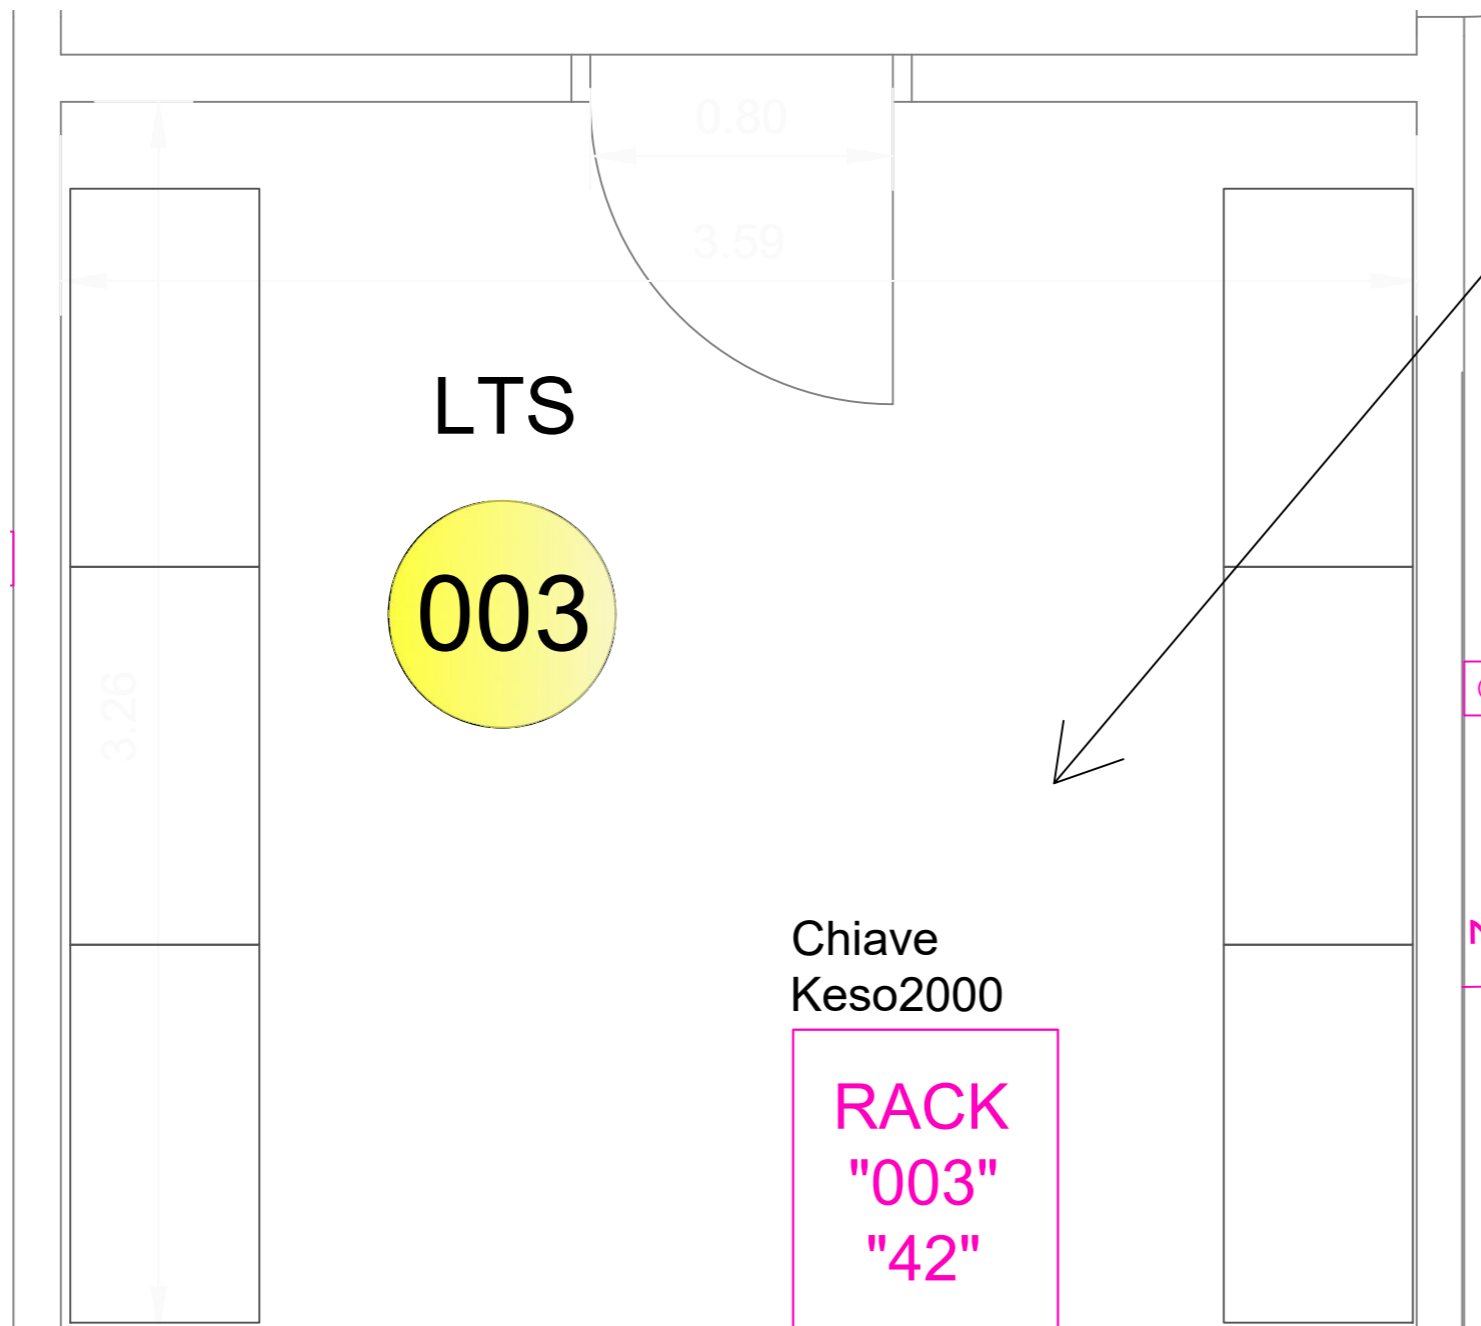

**PIANO
 BOZZA**
 Locarno, 09.12.25

Foto recente 2025

RISERVATO
Mawi energie
Arnaez Jonatan
 jonatan.arnaez@mawigroup.ch

DETTAGLIO DA CONTROLLARE PRIMA DELLA MESSA IN
 ESECUZIONE CON QUANTO ESEGUITO.

Oggetto E3410 - SCUOLA MEDIA CEVIO	Descrizione PT - locale tecnico 003		
 Via ai Saleggi 16 - 6600 Locarno Tel. 058/ 225 00 02 mawienergie@mawigroup.ch www.mawigroup.ch	Data 01.12.25	Modificato ARNAEZ	Verificato ARNAEZ
	Numero Disegno 2025	Scala disegno 1:20	Pagina 1 DI 1