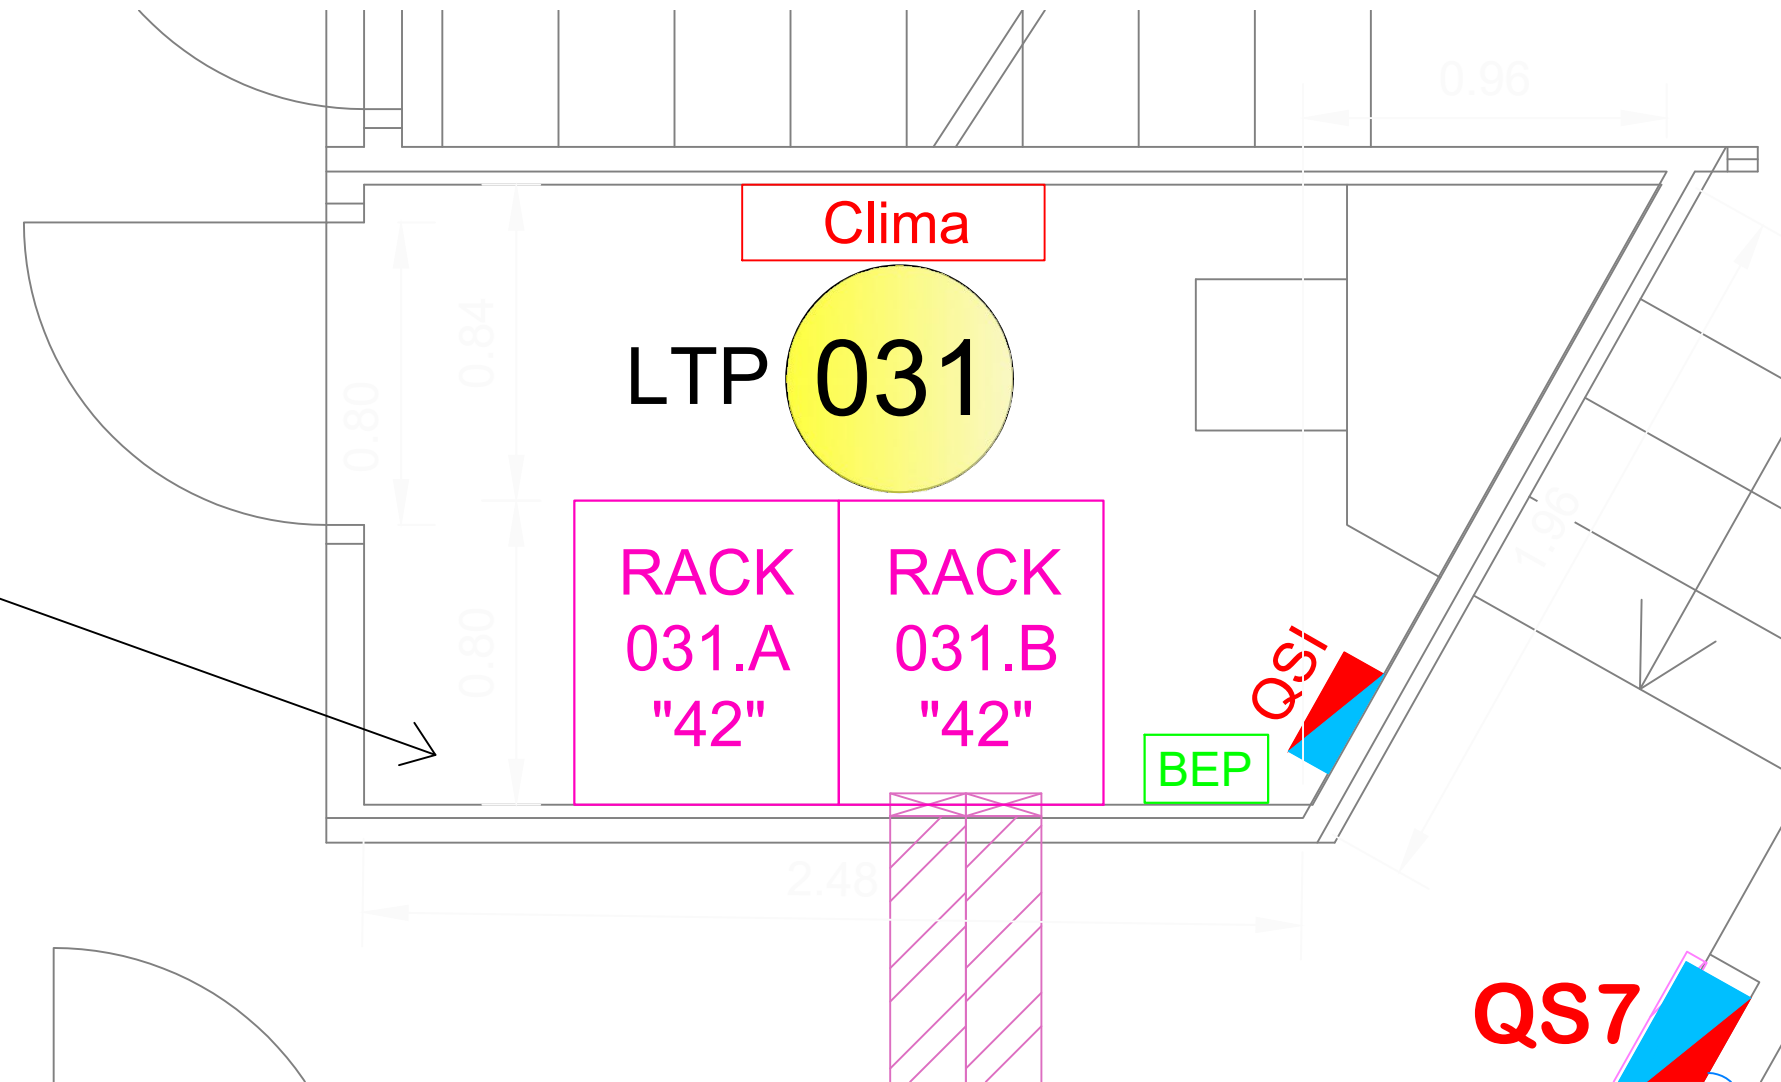

Foto recente 2025

Foto recente 2025

RISERVATO
 Mawi energie
 Arnaez Jonatan
 jonatan.arnaez@mawigroup.ch

DETTAGLIO DA CONTROLLARE PRIMA DELLA MESSA IN
 ESECUZIONE CON QUANTO ESEGUITO.

Oggetto E3410 - SCUOLA MEDIA CEVIO	Descrizione PT - locale tecnico 031		
 Via ai Saleggi 16 - 6600 Locarno Tel. 058/ 225 00 02 mawienergie@mawigroup.ch www.mawigroup.ch	Data 09.12.25	Modificato ARNAEZ	Verificato ARNAEZ
	Numero Disegno 2025	Scala disegno 1:20	Pagina 1 DI 1