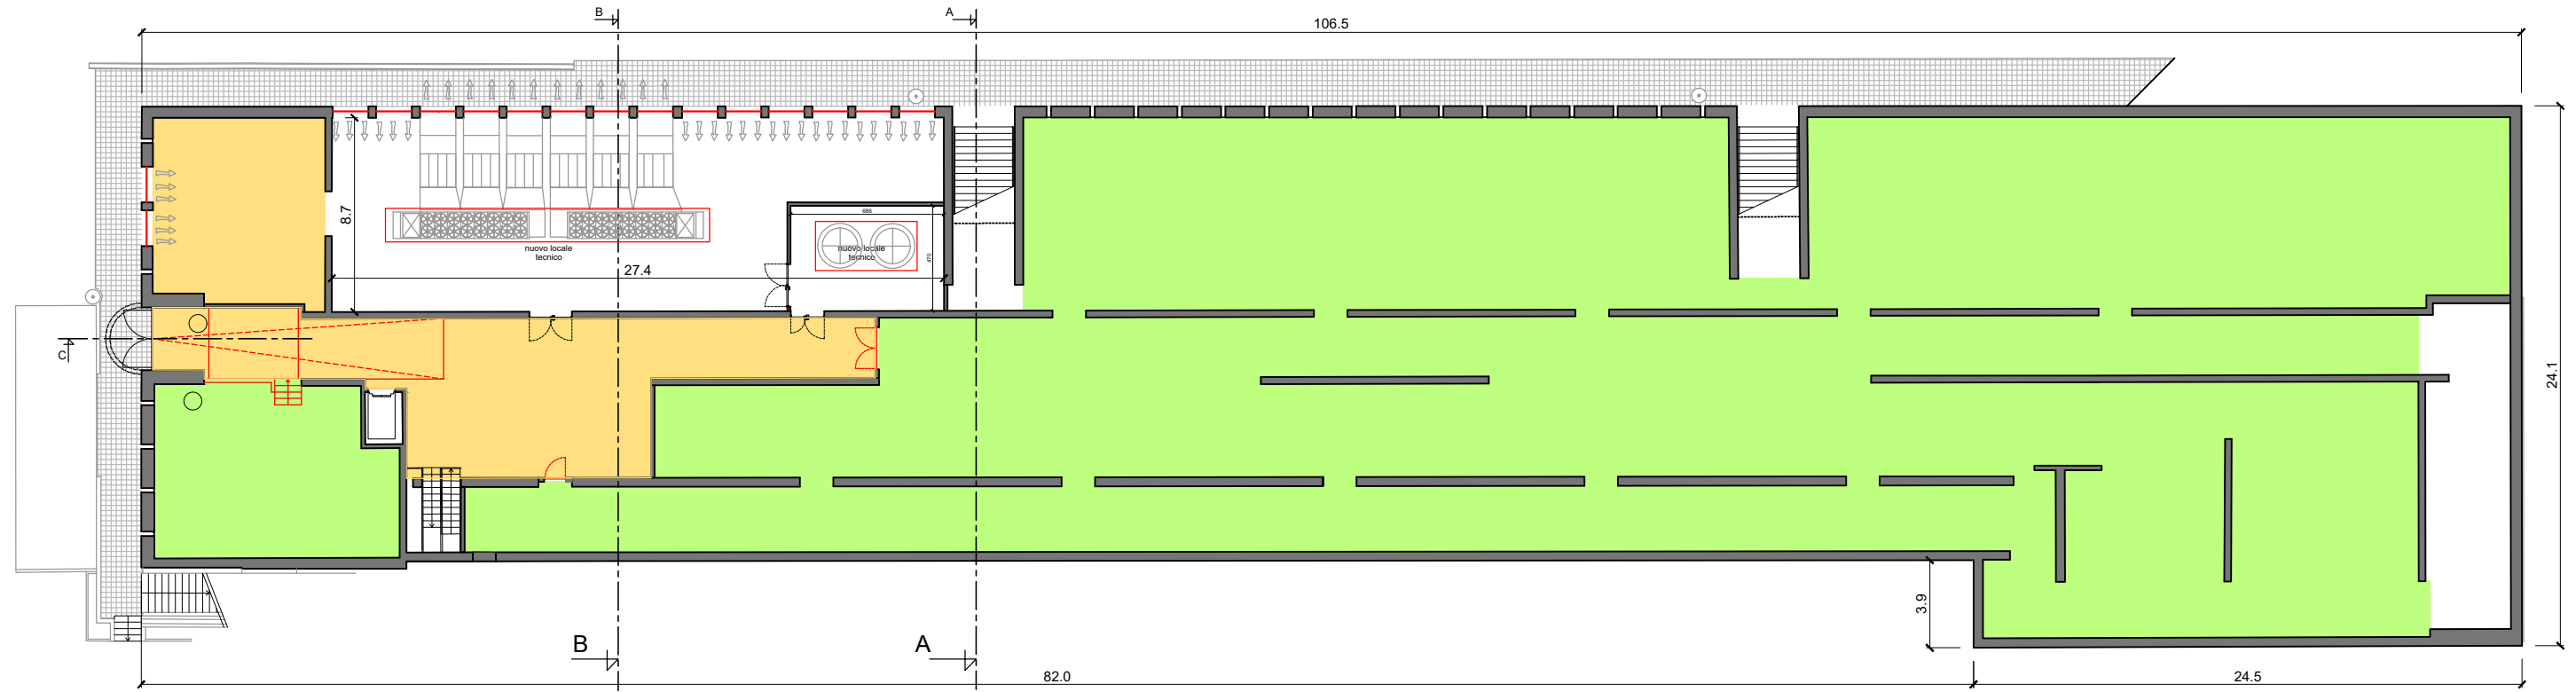

LEGENDA:

- Isolamento a soffitto
 Tipo: KNAUF Fibra-Ultra Typ 2 sp 50-160 mm
 1600 mq
- Isolamento a soffitto
 Tipo: KNAUF Fibra-Roc Leich Typ 2 sp 50-180 mm
 230 mq
- Isolamento a soffitto
 Tipo: KNAUF Fibra-Roc Typ 2 sp 200 mm
 110 mq

PIANTA PIANO INTERRATO (vespaio)

PIANTA PIANO -1