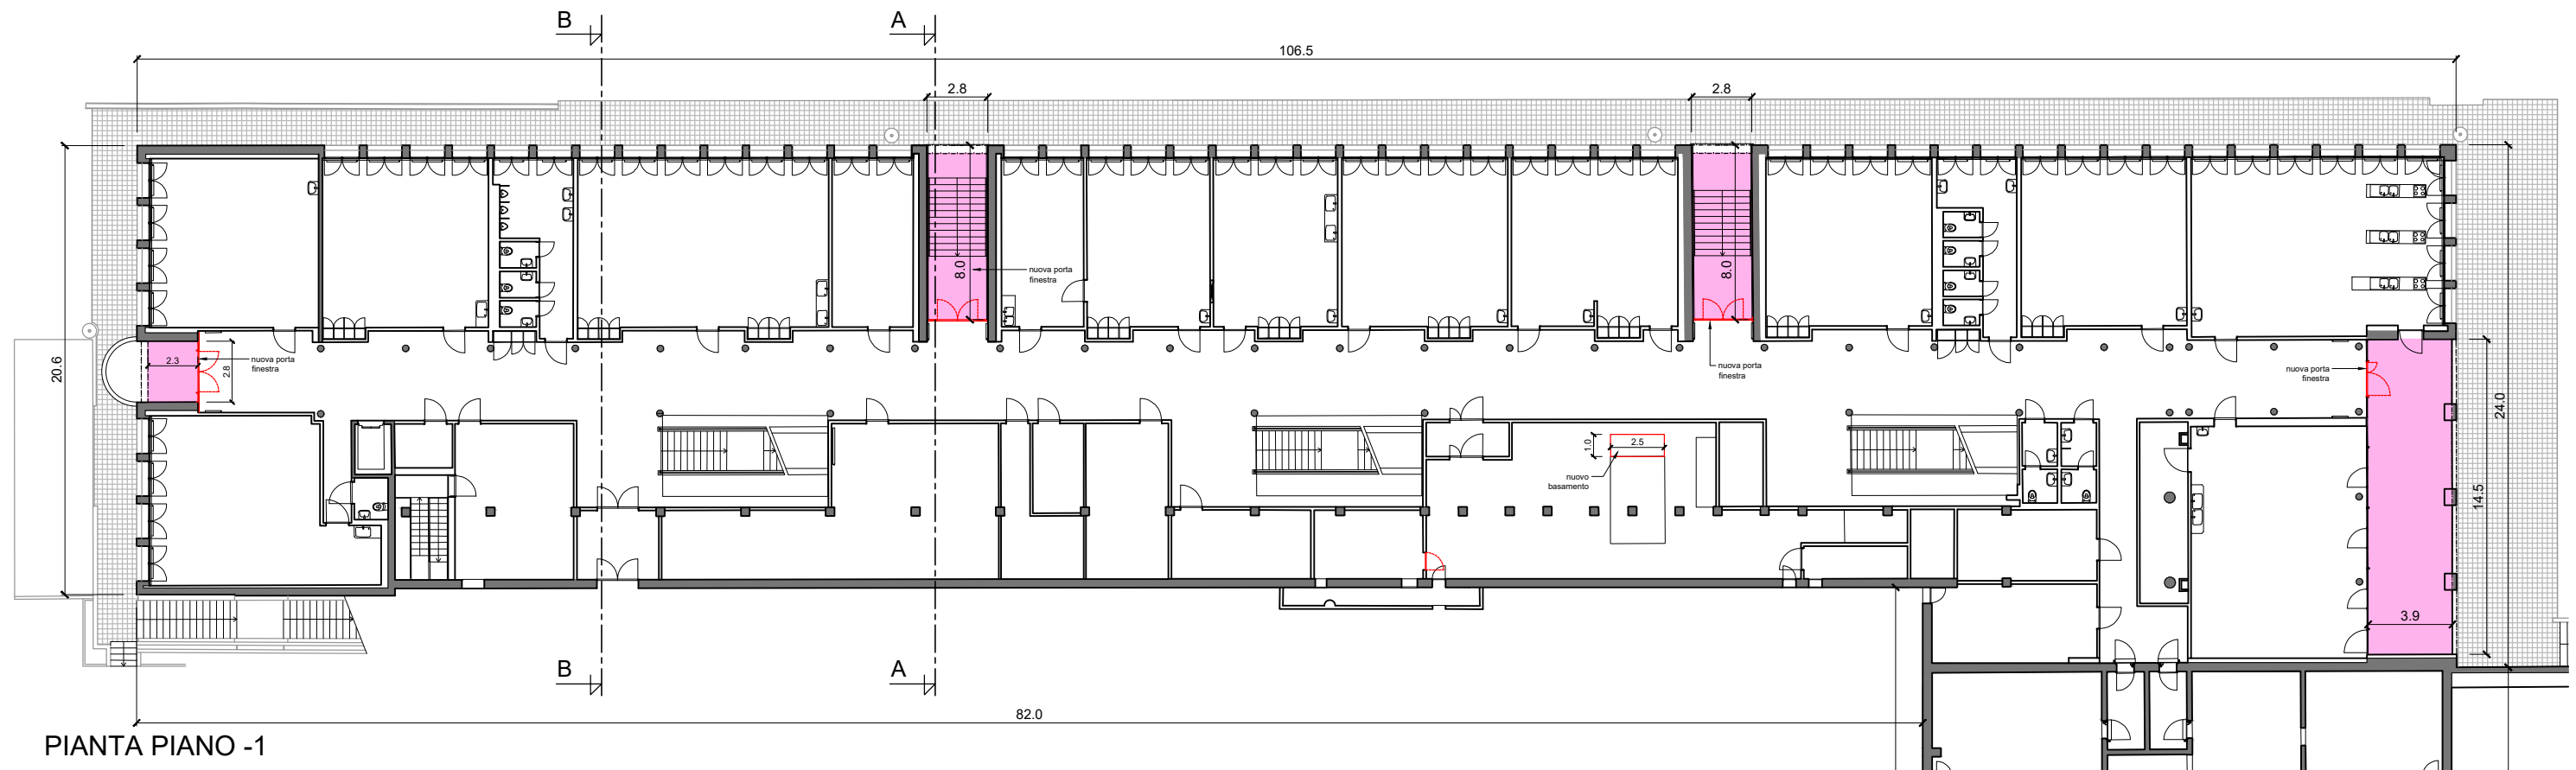

LEGENDA:

- Isolamento a soffitto
 Tipo: KNAUF Fibra-Ultra Typ 2 sp 50-160 mm
 1600 mq
- Isolamento a soffitto
 Tipo: KNAUF Fibra-Roc Leich Typ 2 sp 50-180 mm
 230 mq
- Isolamento a soffitto
 Tipo: KNAUF Fibra-Roc Typ 2 sp 200 mm
 110 mq

PIANTA PIANO INTERRATO (vespaio)

PIANTA PIANO -1