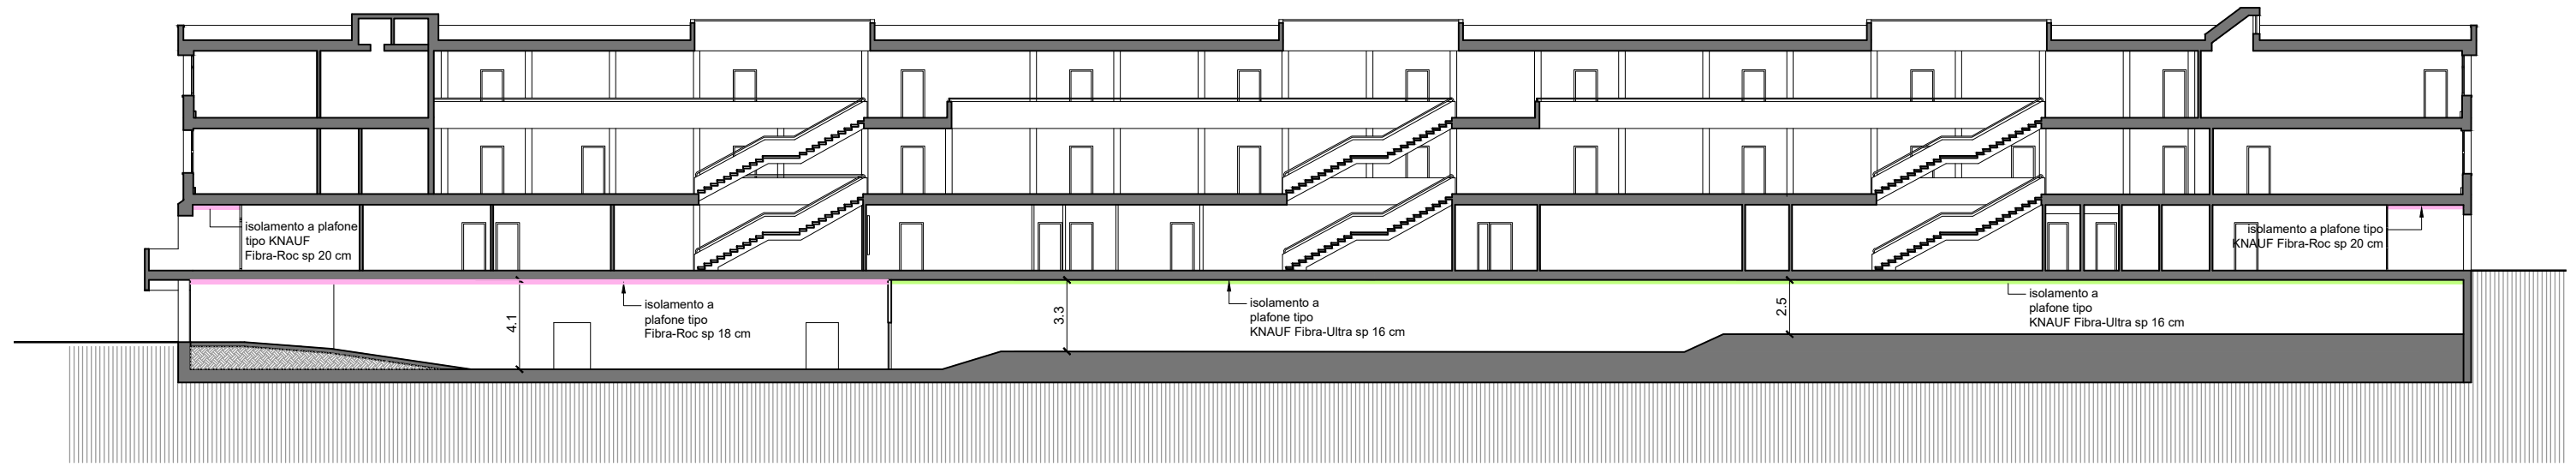

LEGENDA:

- Isolamento a soffitto
 Tipo: KNAUF Fibra-Ultra Typ 2 sp 160 mm
 1600 mq
- Isolamento a soffitto
 Tipo: KNAUF Fibra-Roc Leich Typ 2 sp 180 mm
 230 mq
- Isolamento a soffitto
 Tipo: KNAUF Fibra-Roc Typ 2 sp 200 mm
 110 mq

SEZIONE C-C

SEZIONE A-A

SEZIONE B-B