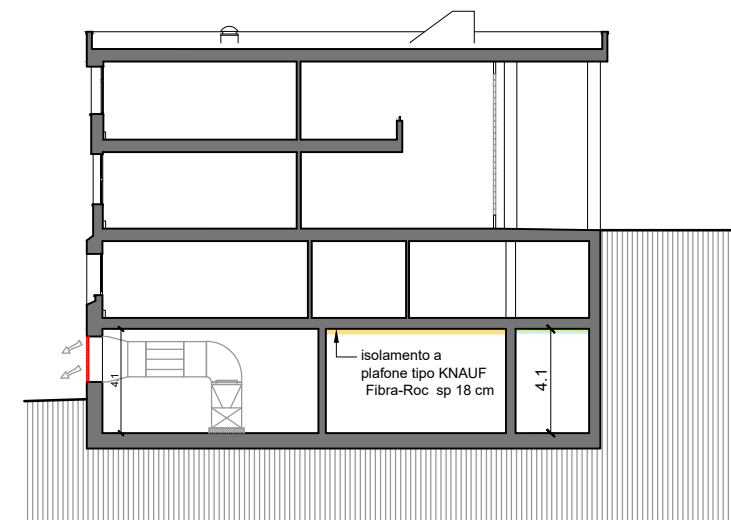

LEGENDA:

- Isolamento a soffitto
 Tipo: KNAUF Fibra-Ultra Typ 2 sp 160 mm
 1600 mq
- Isolamento a soffitto
 Tipo: KNAUF Fibra-Roc Leich Typ 2 sp 180 mm
 230 mq
- Isolamento a soffitto
 Tipo: KNAUF Fibra-Roc Typ 2 sp 200 mm
 110 mq

SEZIONE C-C

SEZIONE A-A

SEZIONE B-B