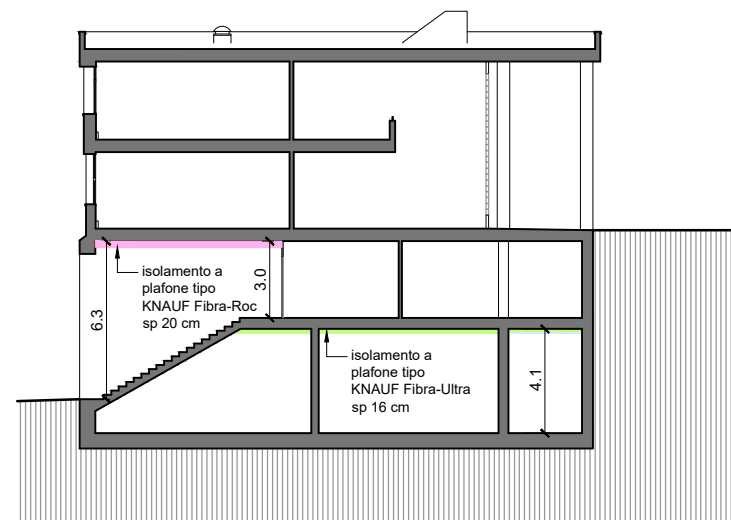

LEGENDA:

- Isolamento a soffitto
 Tipo: KNAUF Fibra-Ultra Typ 2 sp 160 mm
 1600 mq
- Isolamento a soffitto
 Tipo: KNAUF Fibra-Roc Leich Typ 2 sp 180 mm
 230 mq
- Isolamento a soffitto
 Tipo: KNAUF Fibra-Roc Typ 2 sp 200 mm
 110 mq

SEZIONE C-C

SEZIONE A-A

SEZIONE B-B