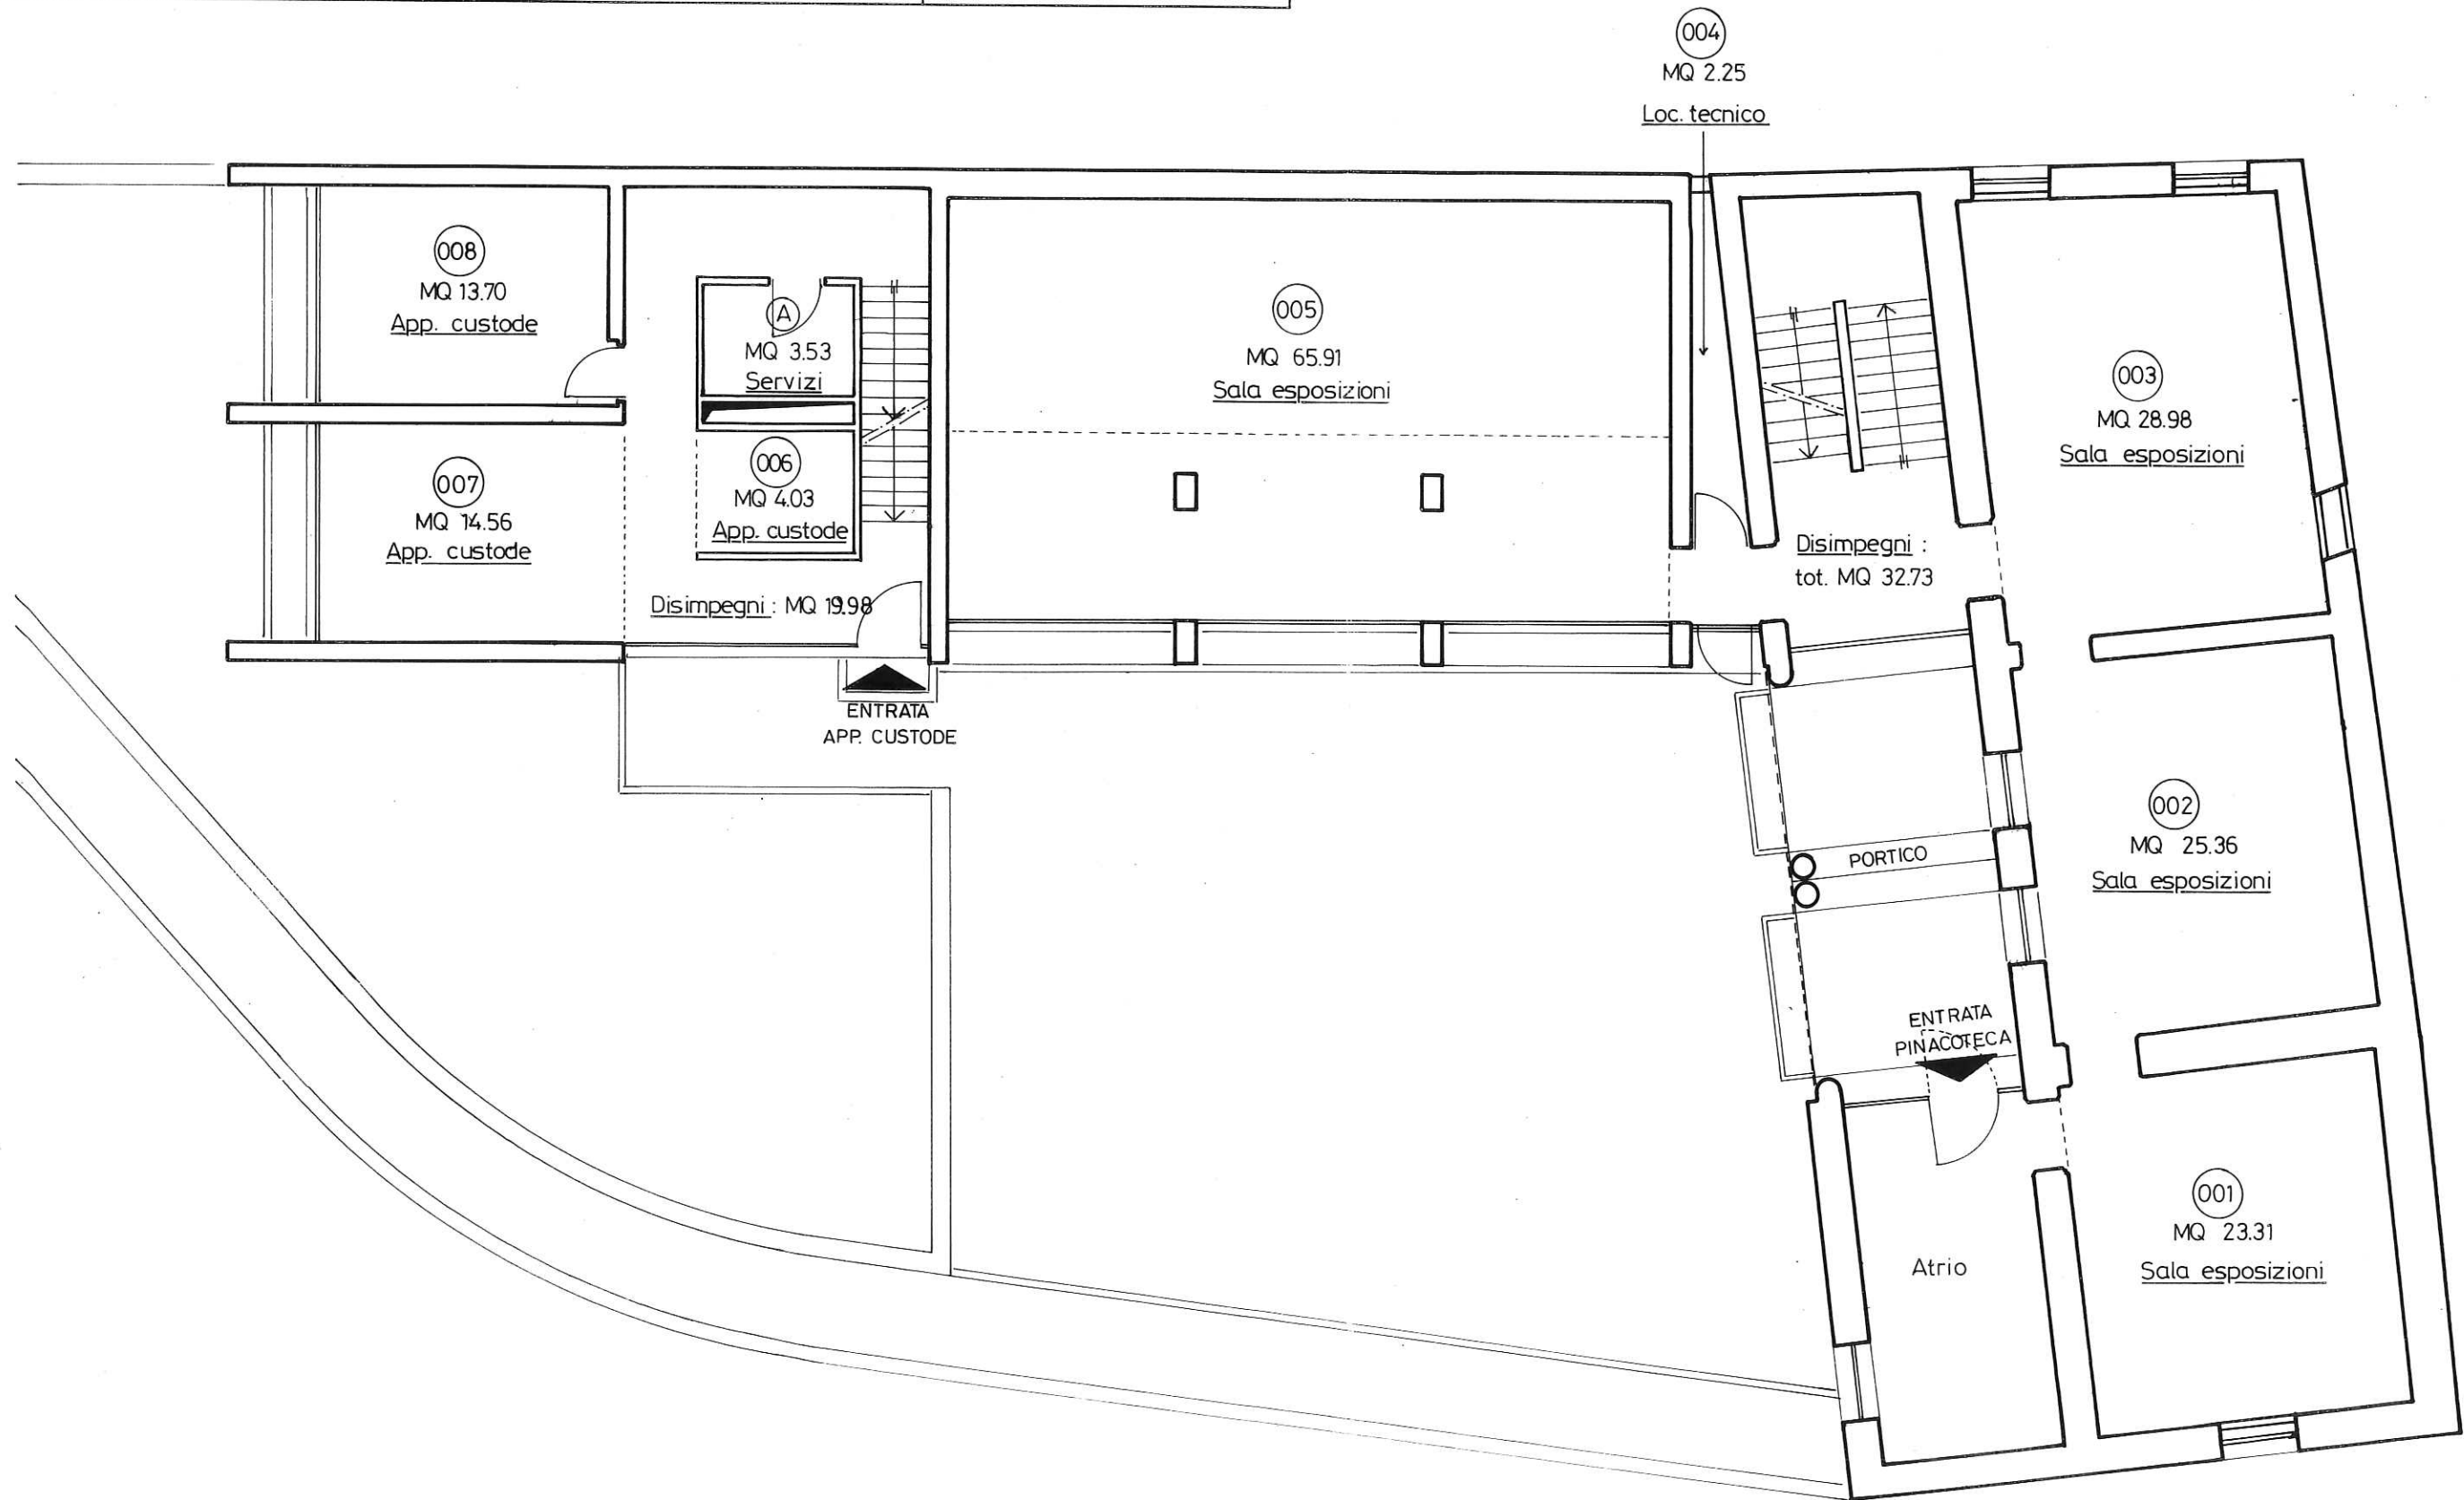

PROPRIETÀ :

STATO DEL CANTONE TICINO

AGGIORNAMENTI :

OGGETTO :

PINACOTECA ZUEST - RANCATE

DISEGNATO: CD

MAPPALE : 94

PIANO : Piano inferiore

OGGETTO :

PINACOTECA ZUEST - RANCATE

DISEGNATO: CD

MAPPALÈ : 94

PIANO : Piano terreno

SCALA : 1:100

PROPRIETÀ :

STATO DEL CANTONE TICINO

AGGIORNAMENTI :

OGGETTO :

PINACOTECA ZUEST - RANCATE

DISEGNATO: CD

MAPPALE : 94

PIANO : Secondo piano

SCALA : 1:100