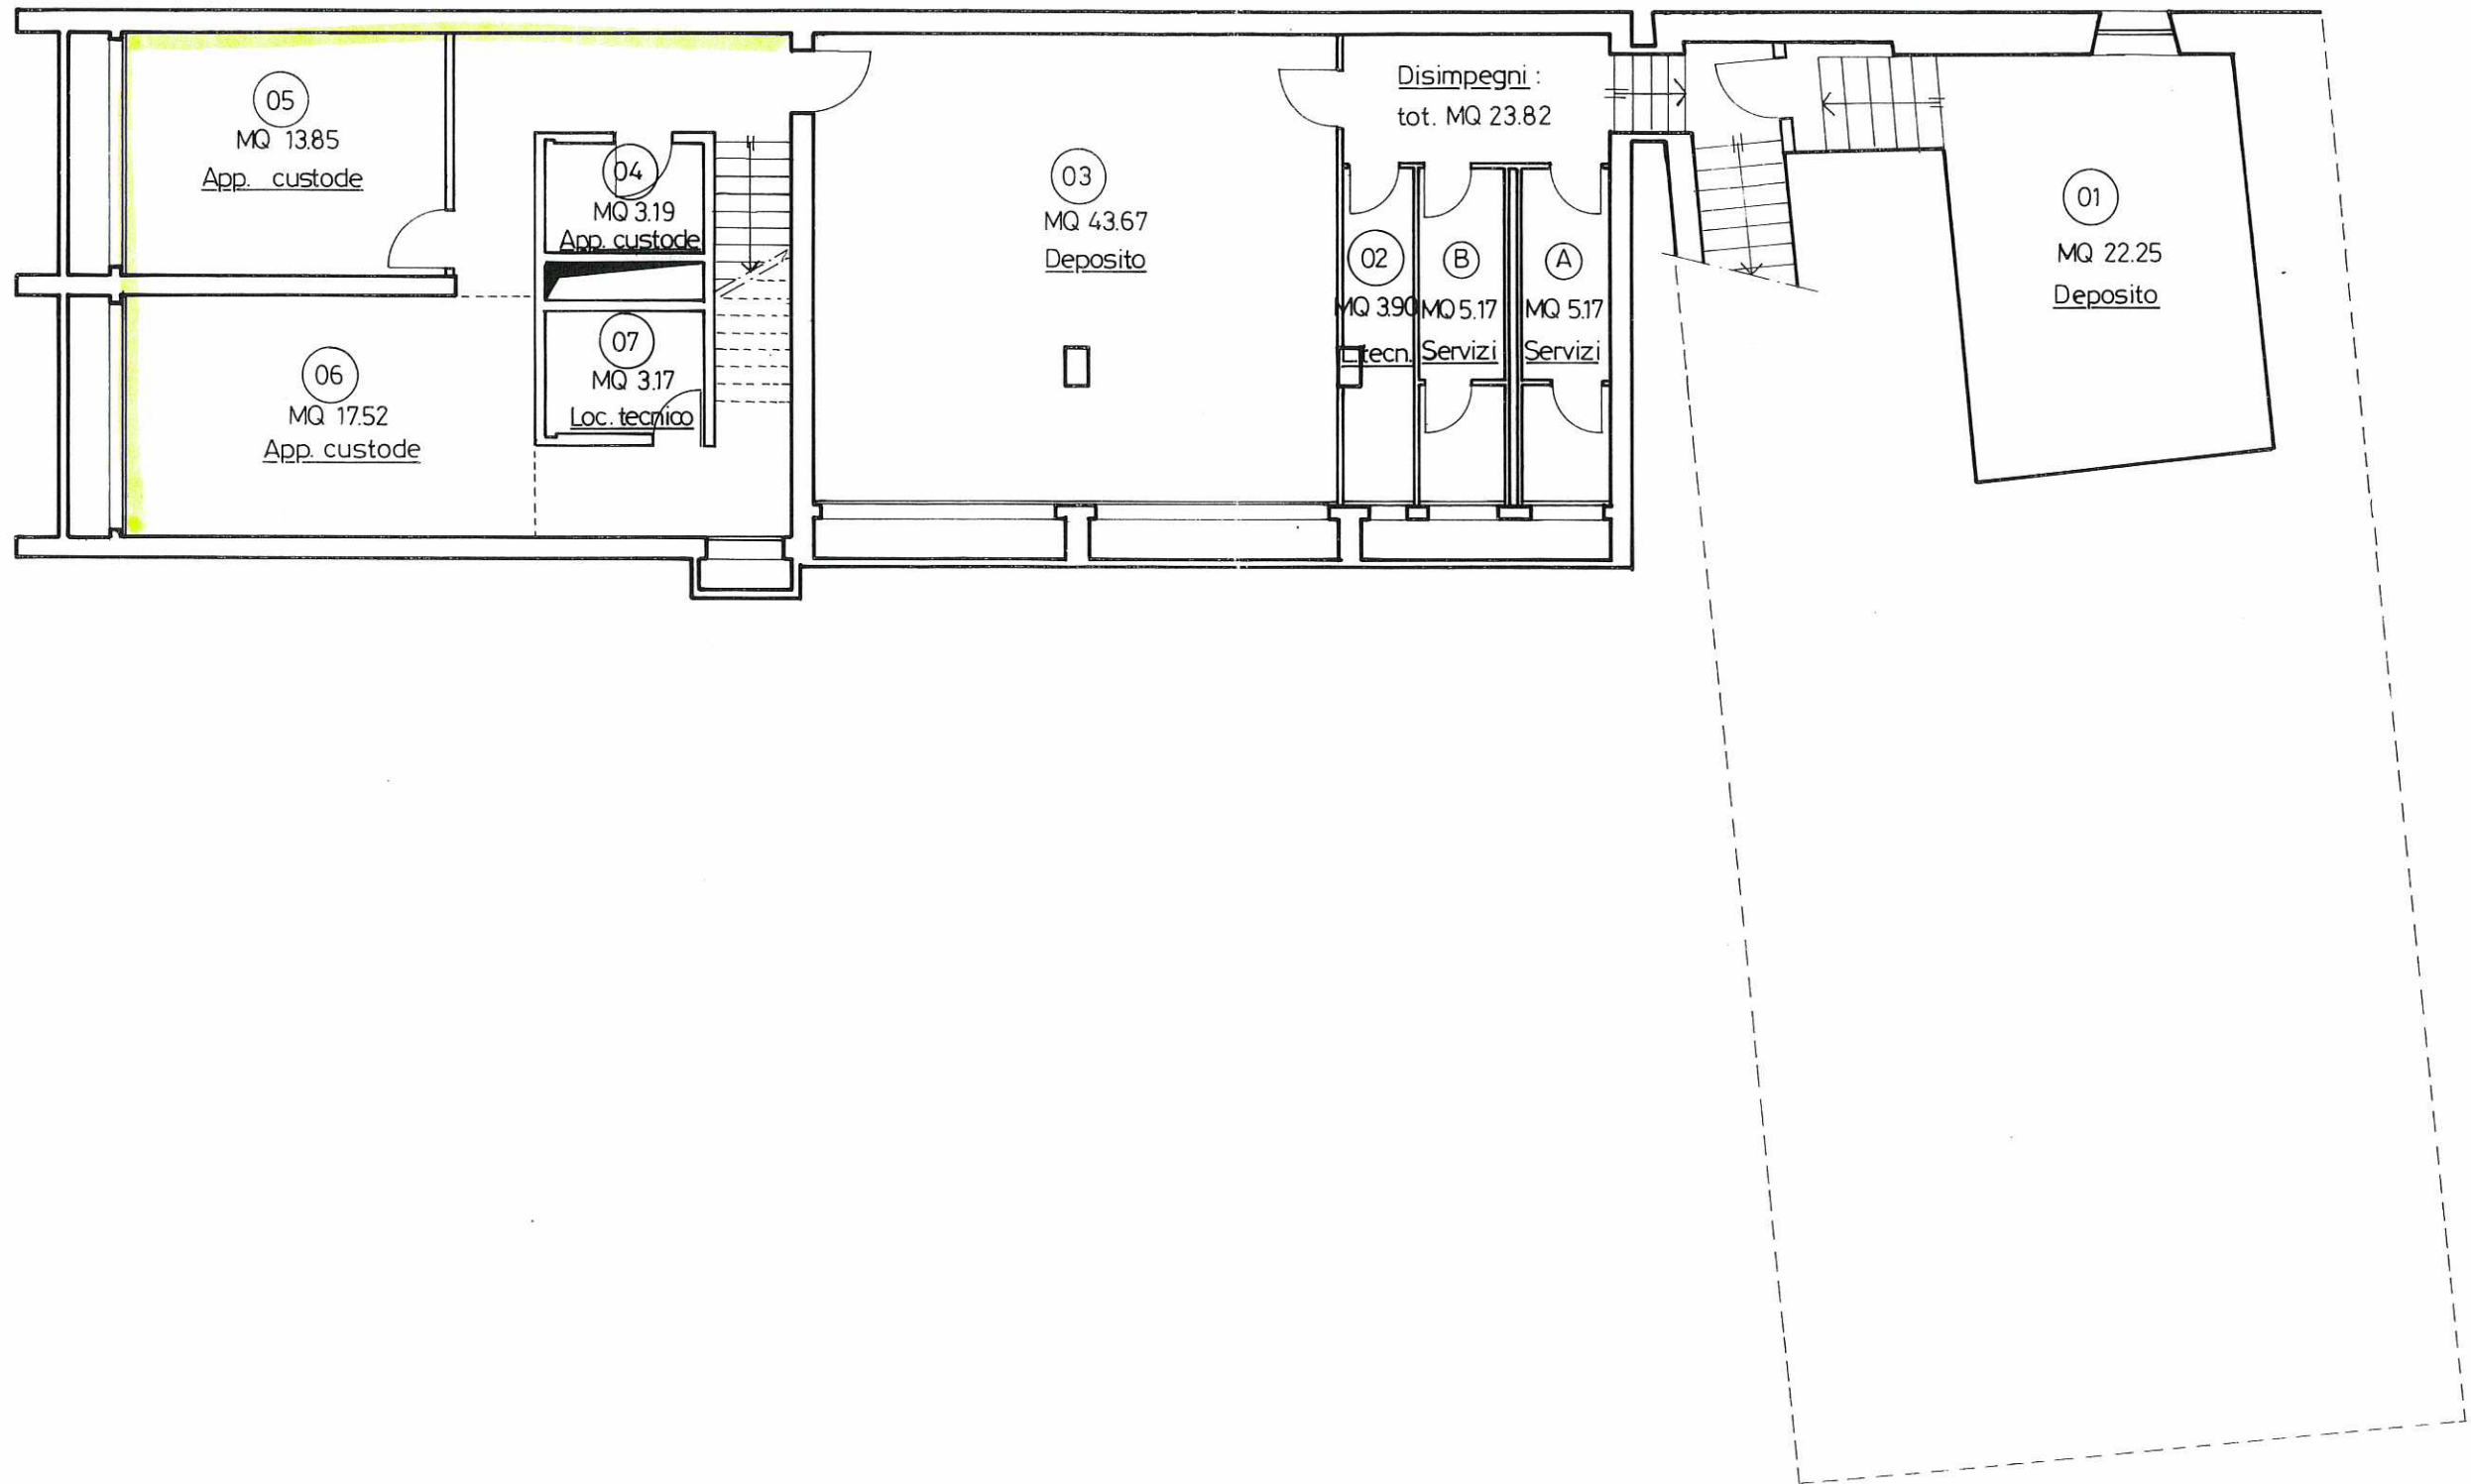

PROPRIETÀ :

STATO DEL CANTONE TICINO

AGGIORNAMENTI :

OGGETTO :

PINACOTECA ZUEST - RANCATE

DISEGNATO: CD

MAPPALE : 94

PIANO : Piano inferiore

SCALA : 1:100

CANTONE TICINO

DIPARTIMENTO DELLE FINANZE
E DELL'ECONOMIA

UFFICIO DELLA LOGISTICA

DATA : 30 gennaio 1998

PROPRIETÀ :

STATO DEL CANTONE TICINO

AGGIORNAMENTI :

OGGETTO :

PINACOTECA ZUEST - RANCATE

DISEGNATO: CD

MAPPALÈ : 94

PIANO : Piano terreno

SCALA : 1:100

PROPRIETÀ :

STATO DEL CANTONE TICINO

AGGIORNAMENTI :

OGGETTO :

PINACOTECA ZUEST - RANCATE

DISEGNATO: CD

MAPPALE : 94

PIANO : Secondo piano

SCALA : 1:100