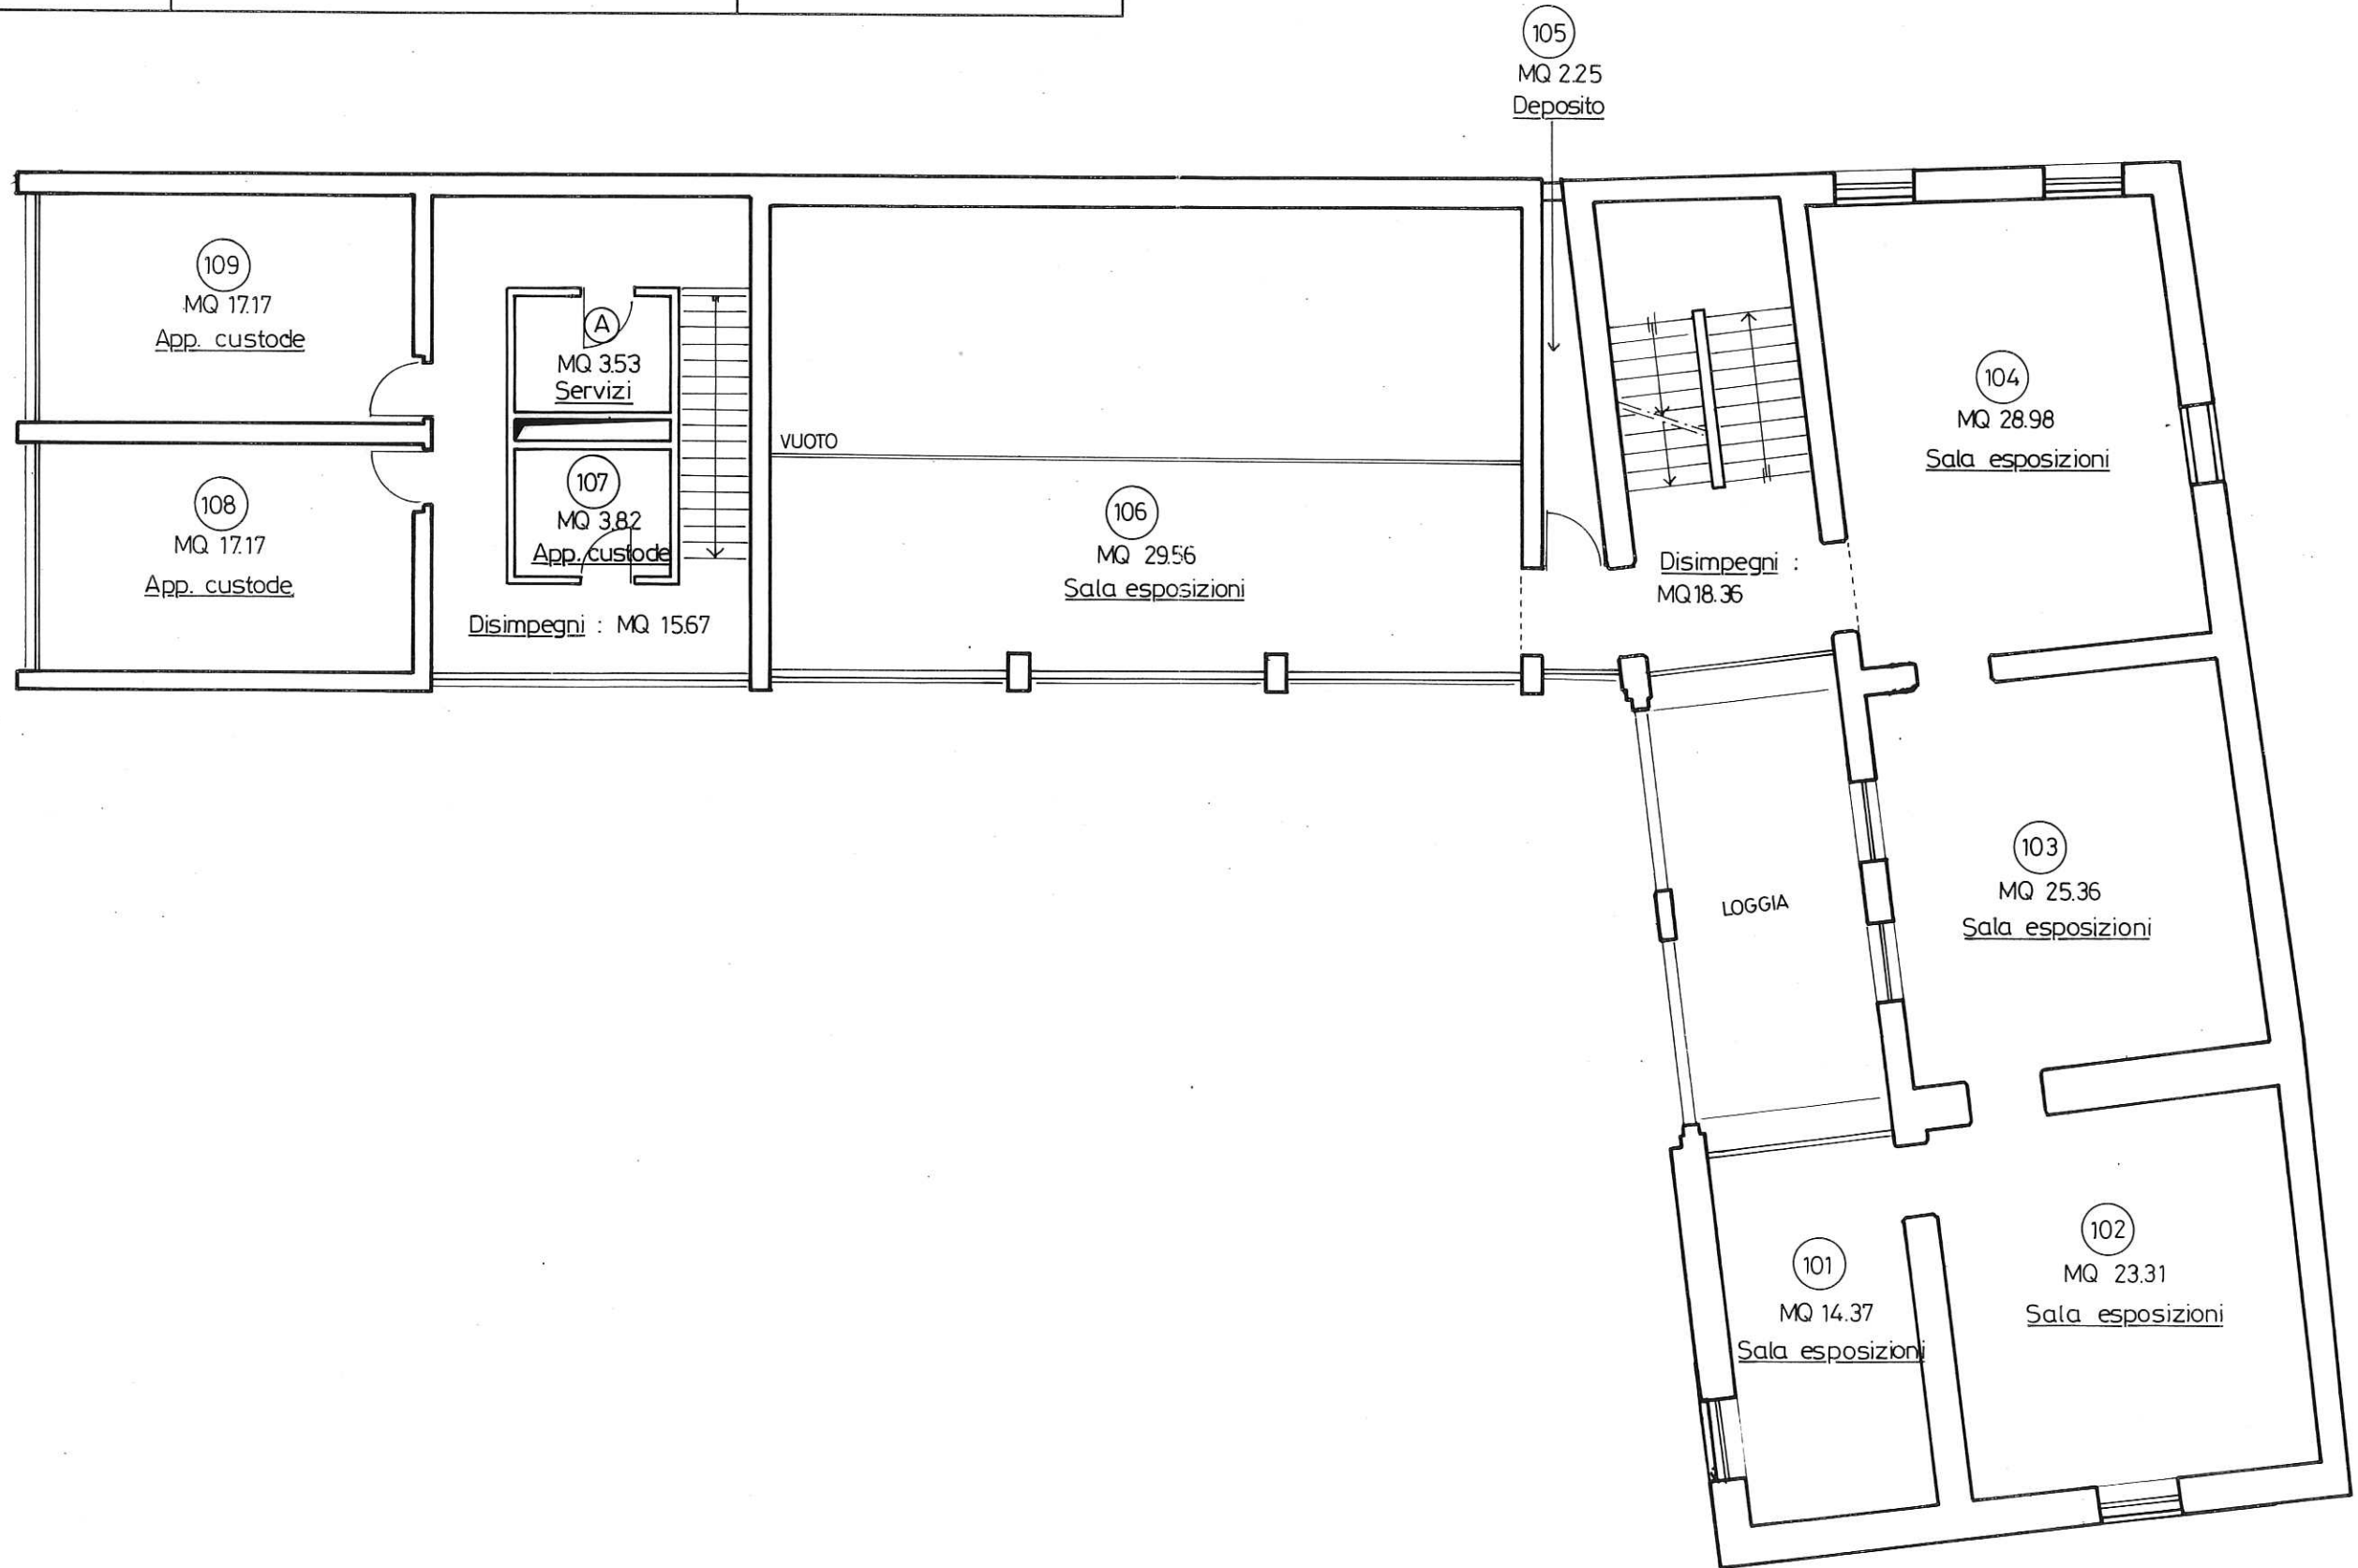

PROPRIETÀ :

STATO DEL CANTONE TICINO

AGGIORNAMENTI :

OGGETTO :

PINACOTECA ZUEST - RANCATE

DISEGNATO: CD

MAPPALE : 94

PIANO : Piano inferiore

OGGETTO :

PINACOTECA ZUEST - RANCATE

DISEGNATO: CD

MAPPALÈ : 94

PIANO : Piano terreno

SCALA : 1:100

PROPRIETÀ :

STATO DEL CANTONE TICINO

AGGIORNAMENTI :

OGGETTO :

PINACOTECA ZUEST - RANCATE

DISEGNATO: CD

MAPPALE : 94

PIANO : Secondo piano

SCALA : 1:100