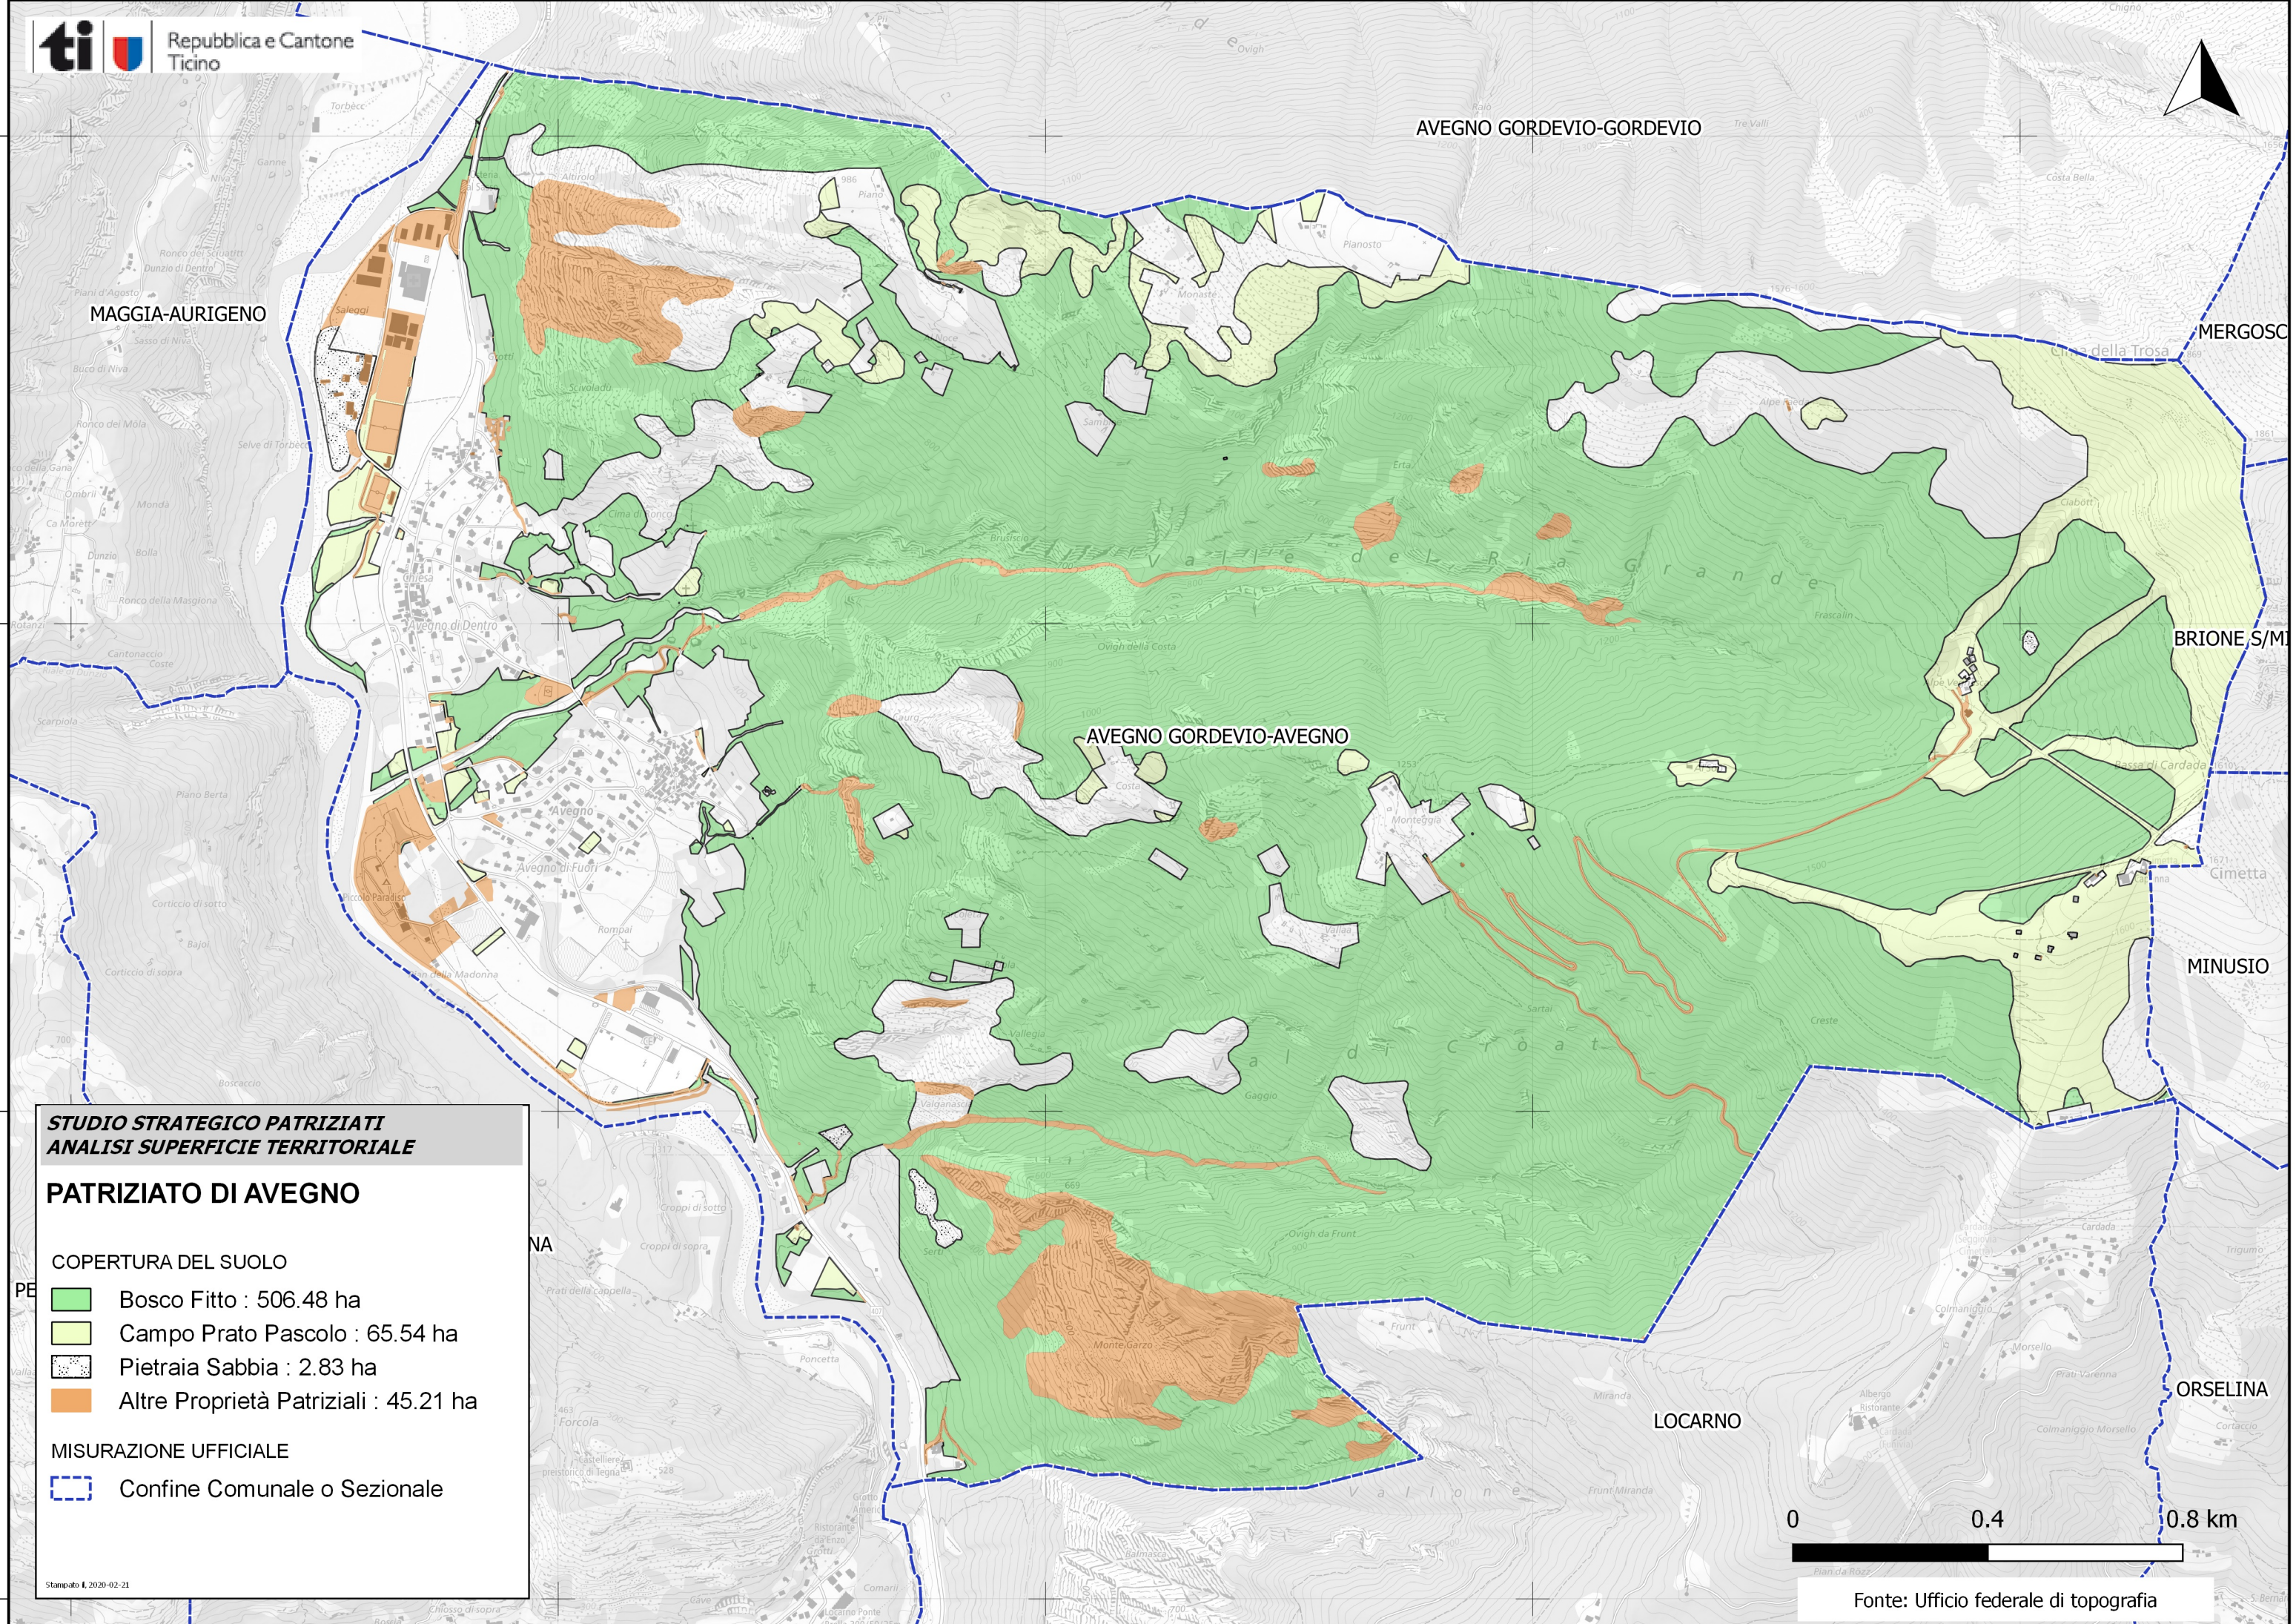

1119000
1118000
1117000
1116000

STUDIO STRATEGICO PATRIZIATI
ANALISI SUPERFICIE TERRITORIALE

PATRIZIATO DI AVEGNO

COPERTURA DEL SUOLO

- Bosco Fitto : 506.48 ha
- Campo Prato Pascolo : 65.54 ha
- Pietraia Sabbia : 2.83 ha
- Altre Proprietà Patriziali : 45.21 ha

MISURAZIONE UFFICIALE

- Confine Comunale o Sezionale

Fonte: Ufficio federale di topografia

2700000 2701000 2702000 2703000 2704000