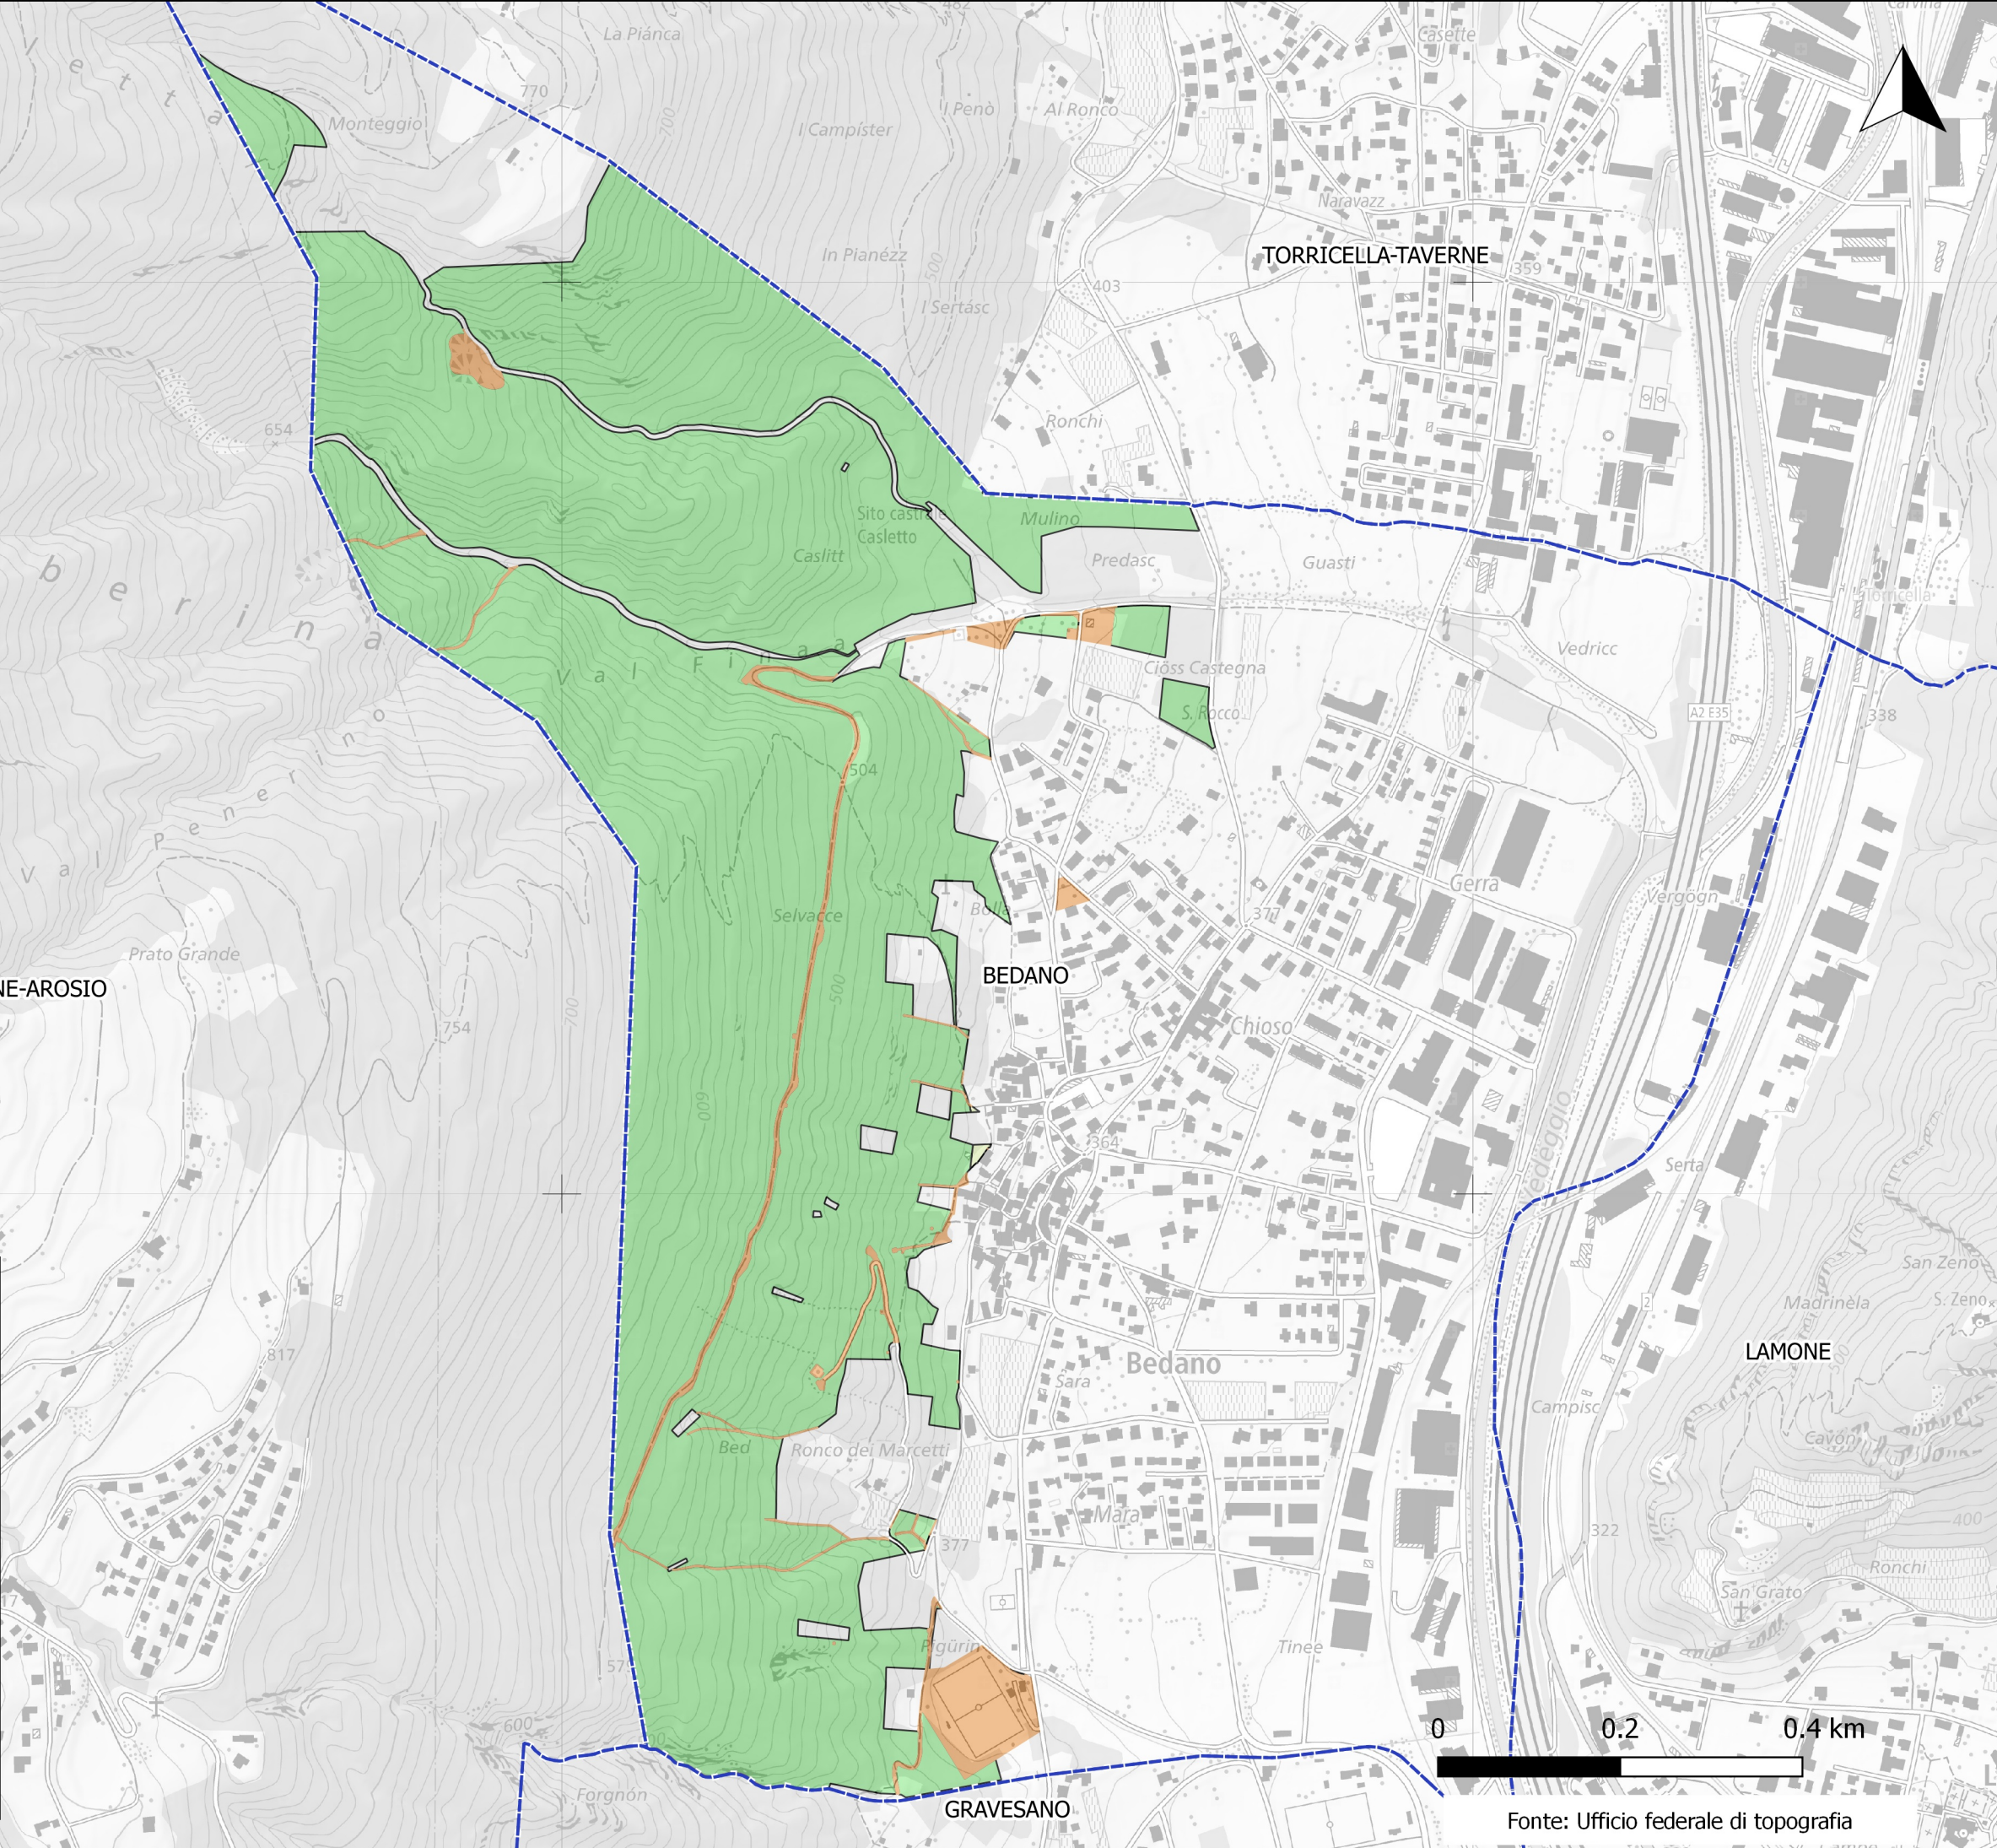

1102000

1101000

**STUDIO STRATEGICO PATRIZIATI
ANALISI SUPERFICIE TERRITORIALE**

PATRIZIATO DI BEDANO

COPERTURA DEL SUOLO

-  Bosco Fitto : 70.16 ha
-  Campo Prato Pascolo : 0.05 ha
-  Altre Proprietà Patriziali : 2.61 ha

MISURAZIONE UFFICIALE

-  Confine Comunale o Sezionale

2713000

2714000

2715000