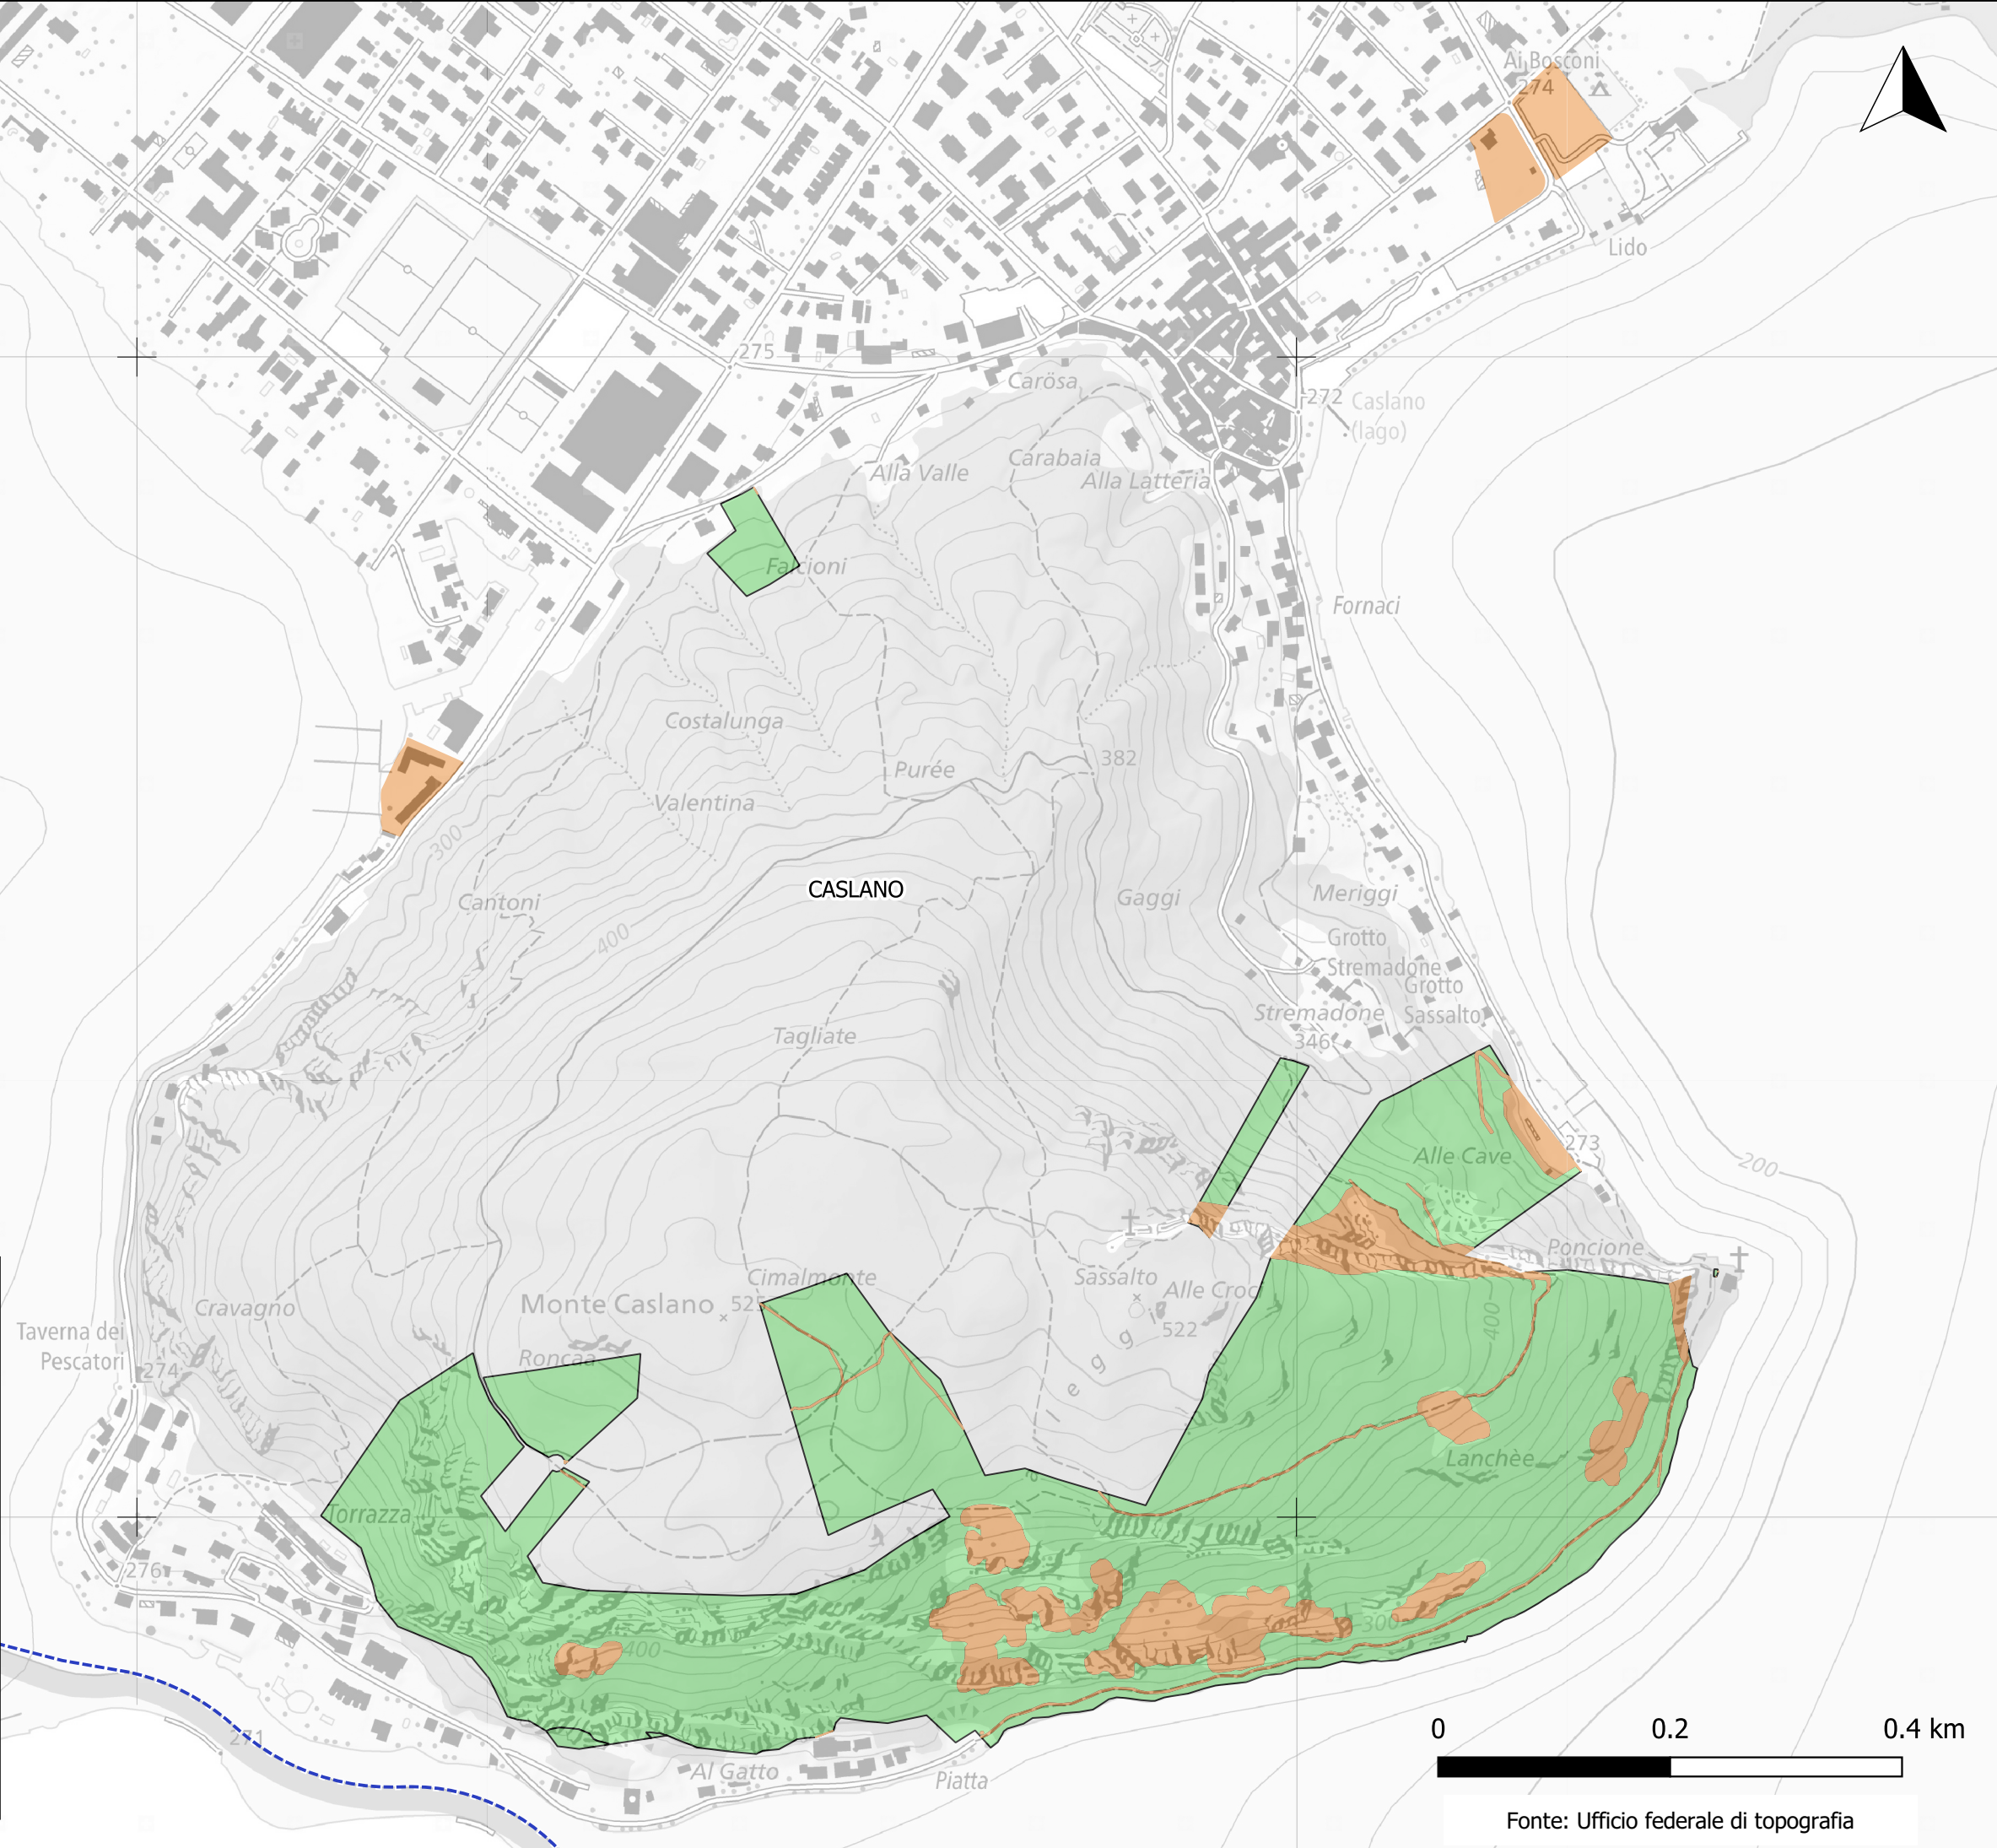

PONTE TRESA

220

**STUDIO STRATEGICO PATRIZIATI
ANALISI SUPERFICIE TERRITORIALE**

PATRIZIATO DI CASLANO

- COPERTURA DEL SUOLO**
- Bosco Fitto : 27.89 ha
 - Altre Proprietà Patriziali : 5 ha

- MISURAZIONE UFFICIALE**
- Confine Comunale o Sezionale

Stampato il 2020-02-21

Taverna dei Pescatori

Cravagno

Monte Caslano

Torrazza

Al Gatto

Piatta

Sassalto

Alle Cave

Lanchée

Poncione

Lido

Al Bosconi

Caslano (lago)

Fornaci

Meriggi

Grotto

Stremadone

Grotto

Sassalto

CASLANO

Tagliate

Cimalmonte

Costalunga