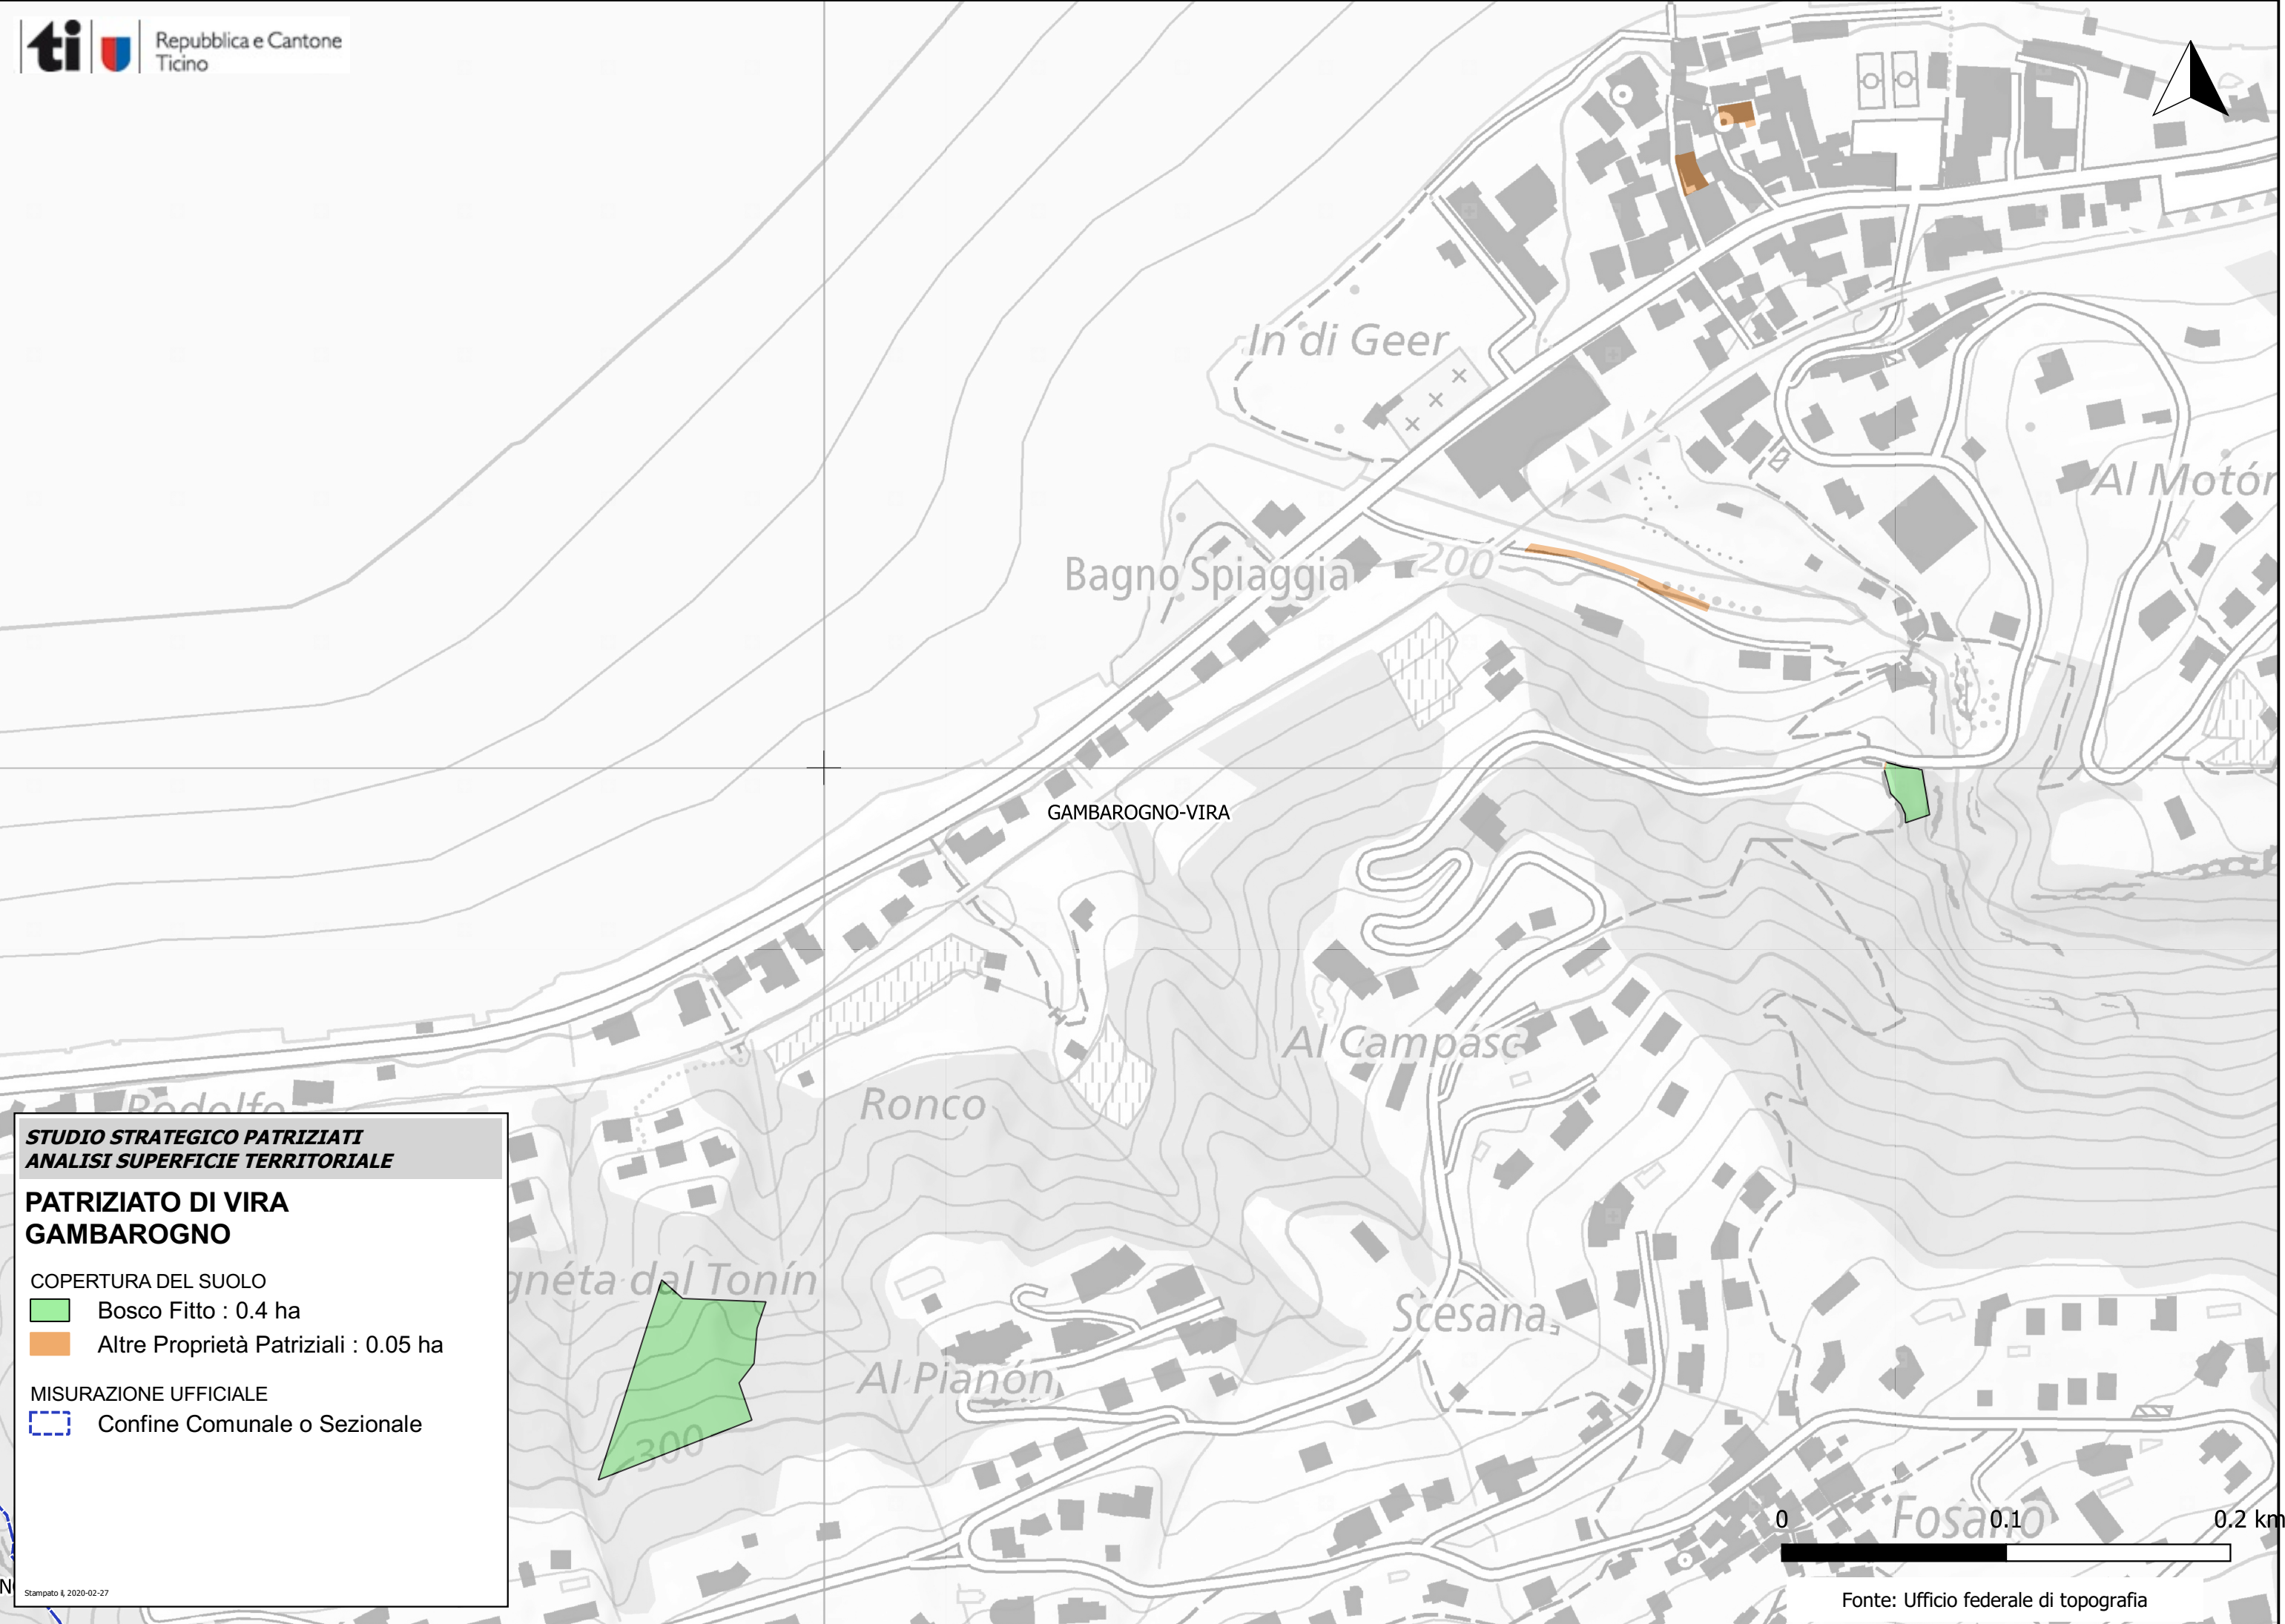

111000

STUDIO STRATEGICO PATRIZIATI
ANALISI SUPERFICIE TERRITORIALE

PATRIZIATO DI VIRA
GAMBAROGNO

COPERTURA DEL SUOLO

-  Bosco Fitto : 0.4 ha
-  Altre Proprietà Patriziali : 0.05 ha

MISURAZIONE UFFICIALE

-  Confine Comunale o Sezionale

Stampato il 2020-02-27

Fonte: Ufficio federale di topografia

2708000