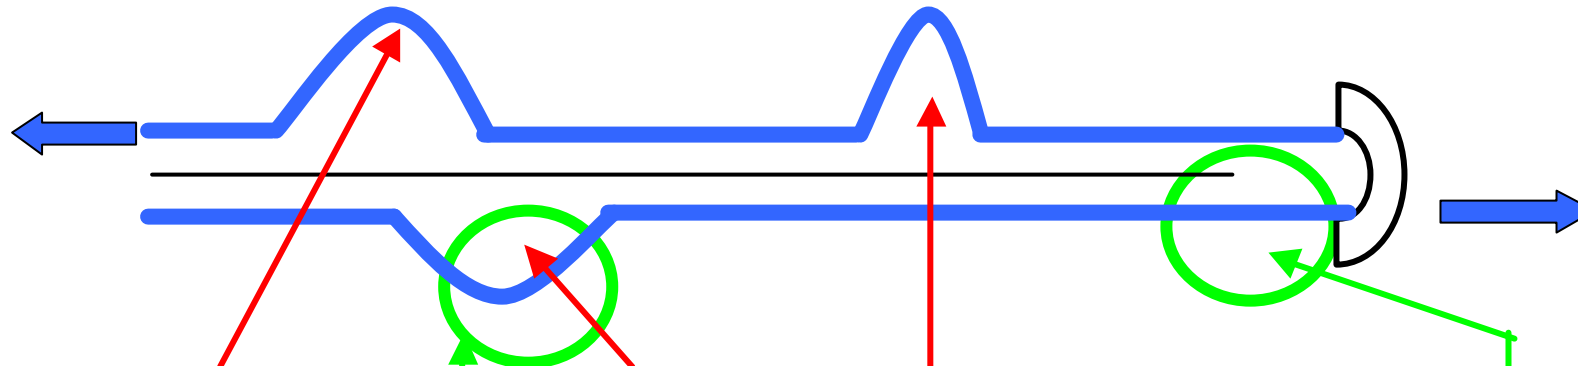

CONCETTO DOSAGGIO DUE

Polizia Stradale

www.polizia.ti.ch

Luogo	Personico	Bodio	Piotta	Airolo portale
Km	73	79.5	103	108
Minuti		0		23
Capienza	100	60	100	20

Stoccaggio preventivo ->S

disagi alla dogana
colonna via Galli

Dosaggio primario S->N

separazione 60 "
nell'area di stoccaggio

separazione traffico "S"

Dosaggio secondario S->N

verifica distanza 60 "
stoccaggio max 20 veic

Stoccaggio secondario ->S

Disagi alla dogana