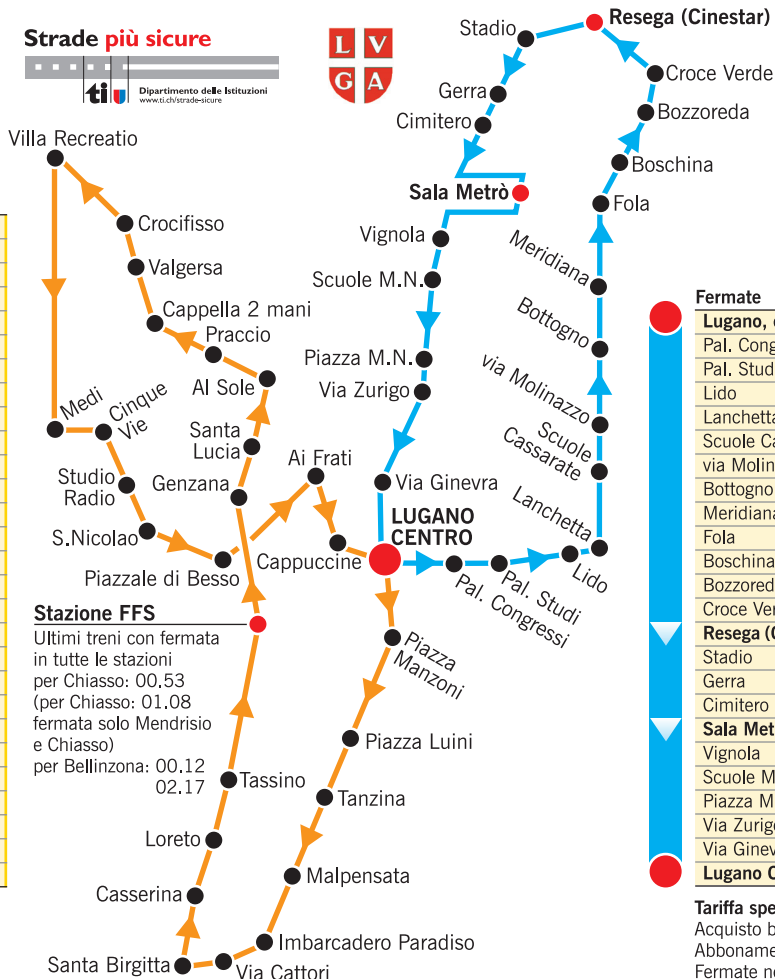

# Servizio «NottamBus» offerto dalla Città di Lugano

**Informazioni**  
 Settore Eventi e Iniziative  
 Dicastero Giovani ed Eventi  
 tel. 058 866 74 40  
 www.lugano.ch  
 eventi@lugano.ch

Fermate	Venerdì e Sabato		
<b>Lugano, centro</b>	23:55	01:00	02:00
Piazza Manzoni	▼	▼	▼
Piazza Luini	▼	▼	▼
Tanzina	▼	▼	▼
Malpensata	▼	▼	▼
Imbarcadero Paradiso	▼	▼	▼
Via Cattori	▼	▼	▼
Santa Birgitta	▼	▼	▼
Casserina	▼	▼	▼
Loreto	▼	▼	▼
Tassino	▼	▼	▼
<b>Stazione FFS</b>	00.02	01.07	02.07
Genzana	▼	▼	▼
Santa Lucia	▼	▼	▼
Al Sole	▼	▼	▼
Praccio	▼	▼	▼
Cappella due mani	▼	▼	▼
Valgersa	▼	▼	▼
Crocifisso	▼	▼	▼
Villa Recreatio	▼	▼	▼
Medi	▼	▼	▼
Cinque Vie	▼	▼	▼
Studio Radio	▼	▼	▼
S. Nicolao	▼	▼	▼
Piazzale di Besso	▼	▼	▼
Ai Frati	▼	▼	▼
Cappuccine	▼	▼	▼
<b>Lugano Centro</b>	00.30	01.30	02.30

**Tariffa speciale unica: CHF 1.-**  
 Acquisto biglietti direttamente sugli automezzi  
 Abbonamento Arcobaleno non valido  
 Fermate non in evidenza solo su richiesta

Fermate	Venerdì e Sabato		
<b>Lugano, centro</b>	00:30	01:30	02:30*
Pal. Congressi	▼	▼	▼
Pal. Studi	▼	▼	▼
Lido	▼	▼	▼
Lanchetta	▼	▼	▼
Scuole Cassarate	▼	▼	▼
via Molinazzo	▼	▼	▼
Bottegno	▼	▼	▼
Meridiana	▼	▼	▼
Fola	▼	▼	▼
Boschina	▼	▼	▼
Bozzoreda	▼	▼	▼
Croce Verde	▼	▼	▼
<b>Resega (Cinestar)</b>	00.40	01.40	02.40
Stadio	▼	▼	▼
Gerra	▼	▼	▼
Cimitero	▼	▼	▼
<b>Sala Metrò</b>	00.45	01.45	
Vignola	▼	▼	▼
Scuole M.N.	▼	▼	▼
Piazza M.N.	▼	▼	▼
Via Zurigo	▼	▼	▼
Via Ginevra	▼	▼	▼
<b>Lugano Centro</b>	01.00	02.00	

**Tariffa speciale unica: CHF 1.-**  
 Acquisto biglietti direttamente sugli automezzi  
 Abbonamento Arcobaleno non valido  
 Fermate non in evidenza solo su richiesta

\*Ultima corsa solo fino a Pregassona