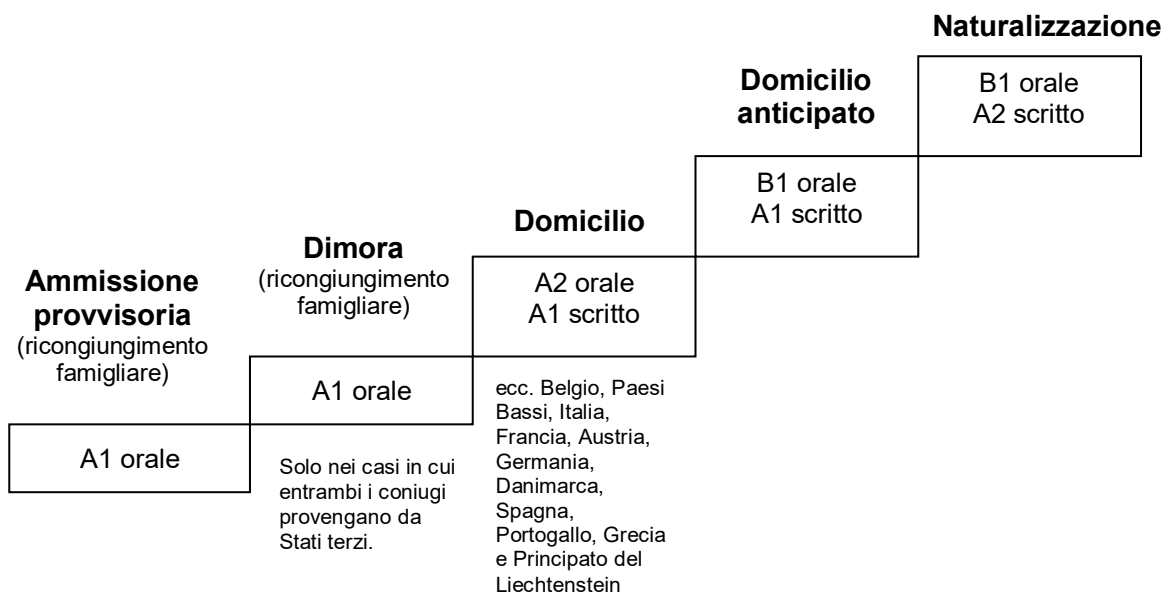

Sono inoltre riconosciuti tutti i certificati CELI rilasciati in qualunque parte del mondo, se ottenuti presso una scuola riconosciuta dall'Università per Stranieri di Perugia.

Tutte le certificazioni CELI rilasciate da paesi terzi, possono essere sottoposti a verifica nel caso in cui venga denotata una notevole differenza tra quanto dichiarato nella certificazione e quanto rilevato nella pratica linguistica.

Scheda riassuntiva concernente le competenze linguistiche minime necessarie correlate alla tipologia di permesso per cittadini stranieri a partire dai 18 anni

N.B. Le conoscenze linguistiche per il rilascio del permesso di dimora B al di fuori del ricongiungimento familiare possono variare a dipendenza del settore d'impiego e nel rispetto delle deroghe previste dalla LStrl.