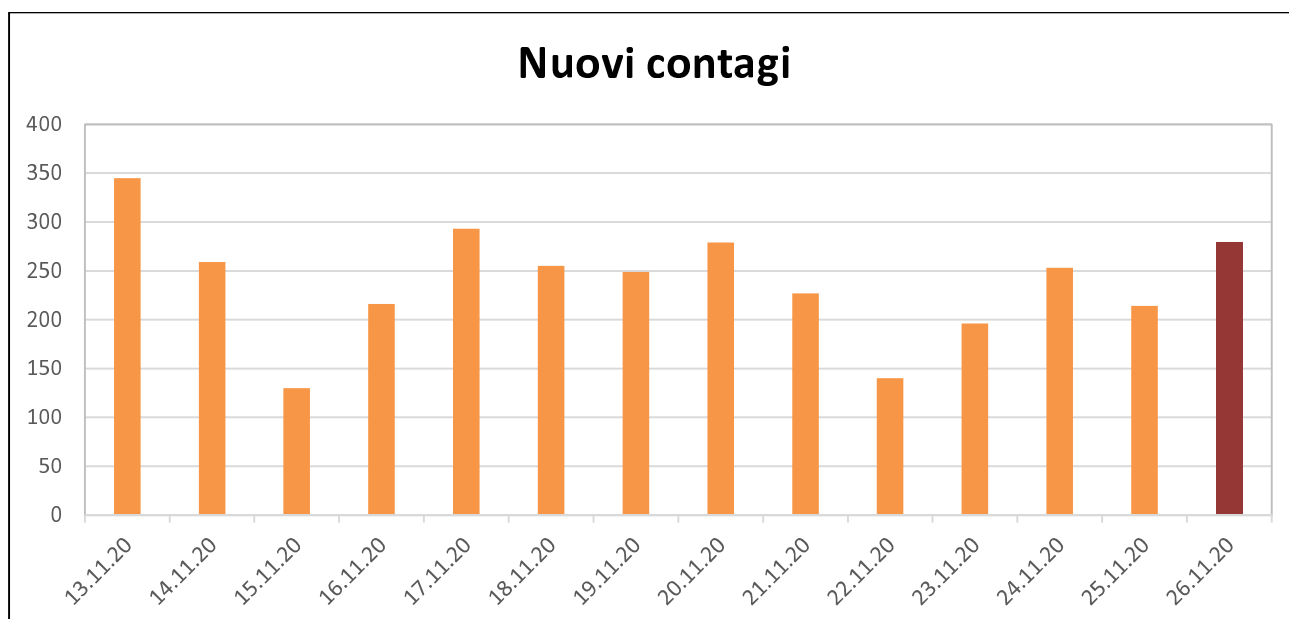

Epidemia da nuovo coronavirus - Cantone Ticino

Panoramica degli ultimi 14 giorni

Stato al 28.11.2020 - secondo dati disponibili

Persone in isolamento vs. in quarantena

Pazienti ricoverati

2

Persone decedute