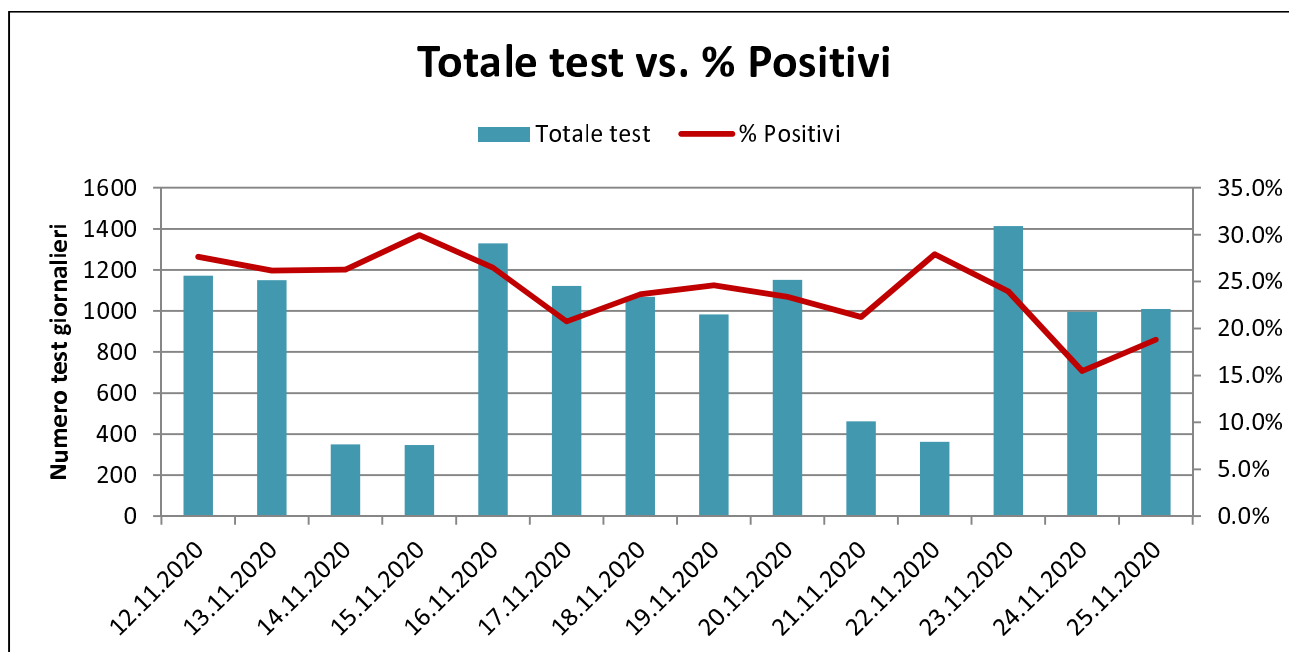

Epidemia da nuovo coronavirus - Cantone Ticino

Panoramica degli ultimi 14 giorni

Stato al 28.11.2020 - secondo dati disponibili

Persone in isolamento vs. in quarantena

Pazienti ricoverati

2

Persone decedute