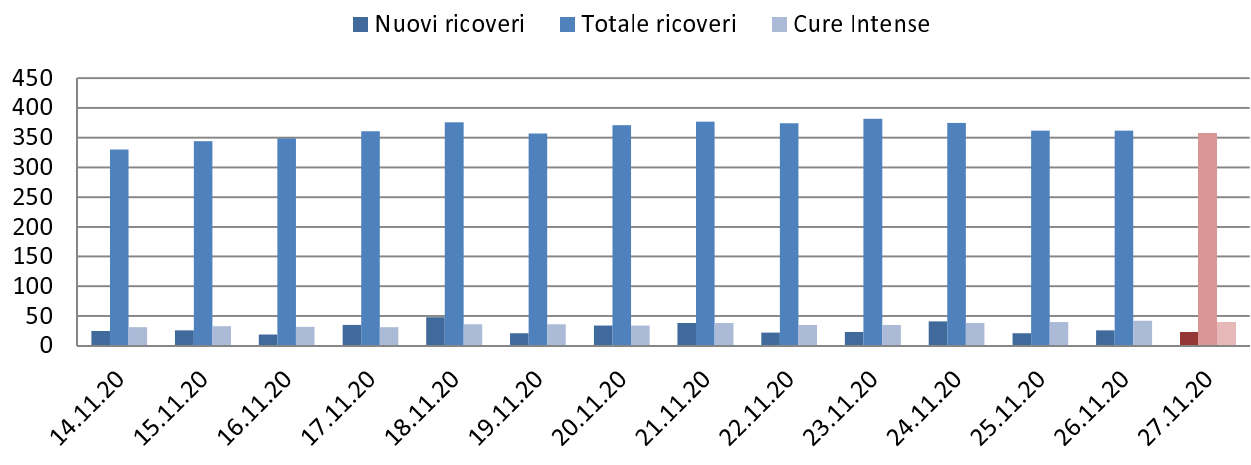

Epidemia da nuovo coronavirus - Cantone Ticino

Panoramica degli ultimi 14 giorni

Stato al 28.11.2020 - secondo dati disponibili

Persone in isolamento vs. in quarantena

Pazienti ricoverati

2

Persone decedute