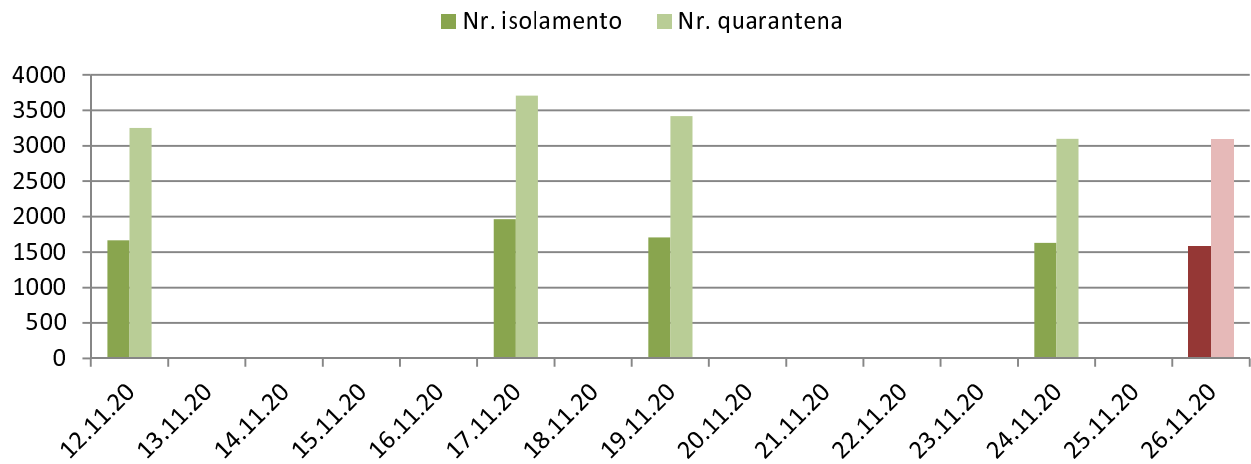

Epidemia da nuovo coronavirus - Cantone Ticino

Panoramica degli ultimi 14 giorni

Stato al 28.11.2020 - secondo dati disponibili

Persone in isolamento vs. in quarantena

Pazienti ricoverati

2

Persone decedute