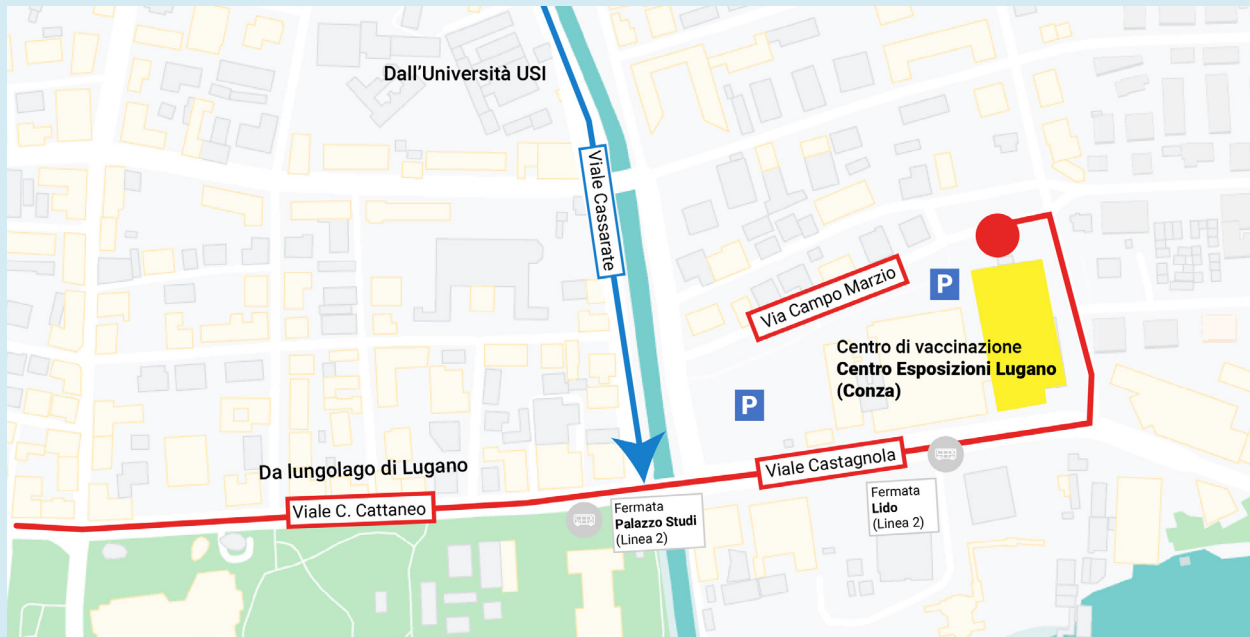

## Centro di vaccinazione

### Come raggiungere il centro cantonale di vaccinazione

**Luogo:** Centro Esposizioni Lugano (Conza), Via Campo Marzio, 6900 Lugano

**In arrivo dal lungolago:** dal Palazzo dei Congressi seguire il Viale Carlo Cattaneo fino ai semafori. Dopo il ponte proseguire su Viale Castagnola. Dopo aver superato il Centro Manifestazioni svoltare a sinistra su Viale dei Faggi e nuovamente a sinistra su Via Campo Marzio seguendo la segnaletica.

**In arrivo dall'Università USI:** proseguire su Viale Cassarate in direzione del lago fino ai semafori. Svoltare a sinistra sul ponte e proseguire su Viale Castagnola. Dopo aver superato il Centro Manifestazioni svoltare a sinistra su Viale dei Faggi e nuovamente a sinistra su Via Campo Marzio seguendo la segnaletica.

**Con i mezzi pubblici di trasporto:** scendere alla fermata "Palazzo Studi" o "Lido" sulla Linea 2 TPL. Il Centro Esposizioni è raggiungibile in pochi metri a piedi.

Alcuni posteggi sono a disposizione davanti al centro. Chi ha difficoltà motorie può scendere dall'auto davanti alla porta del centro.