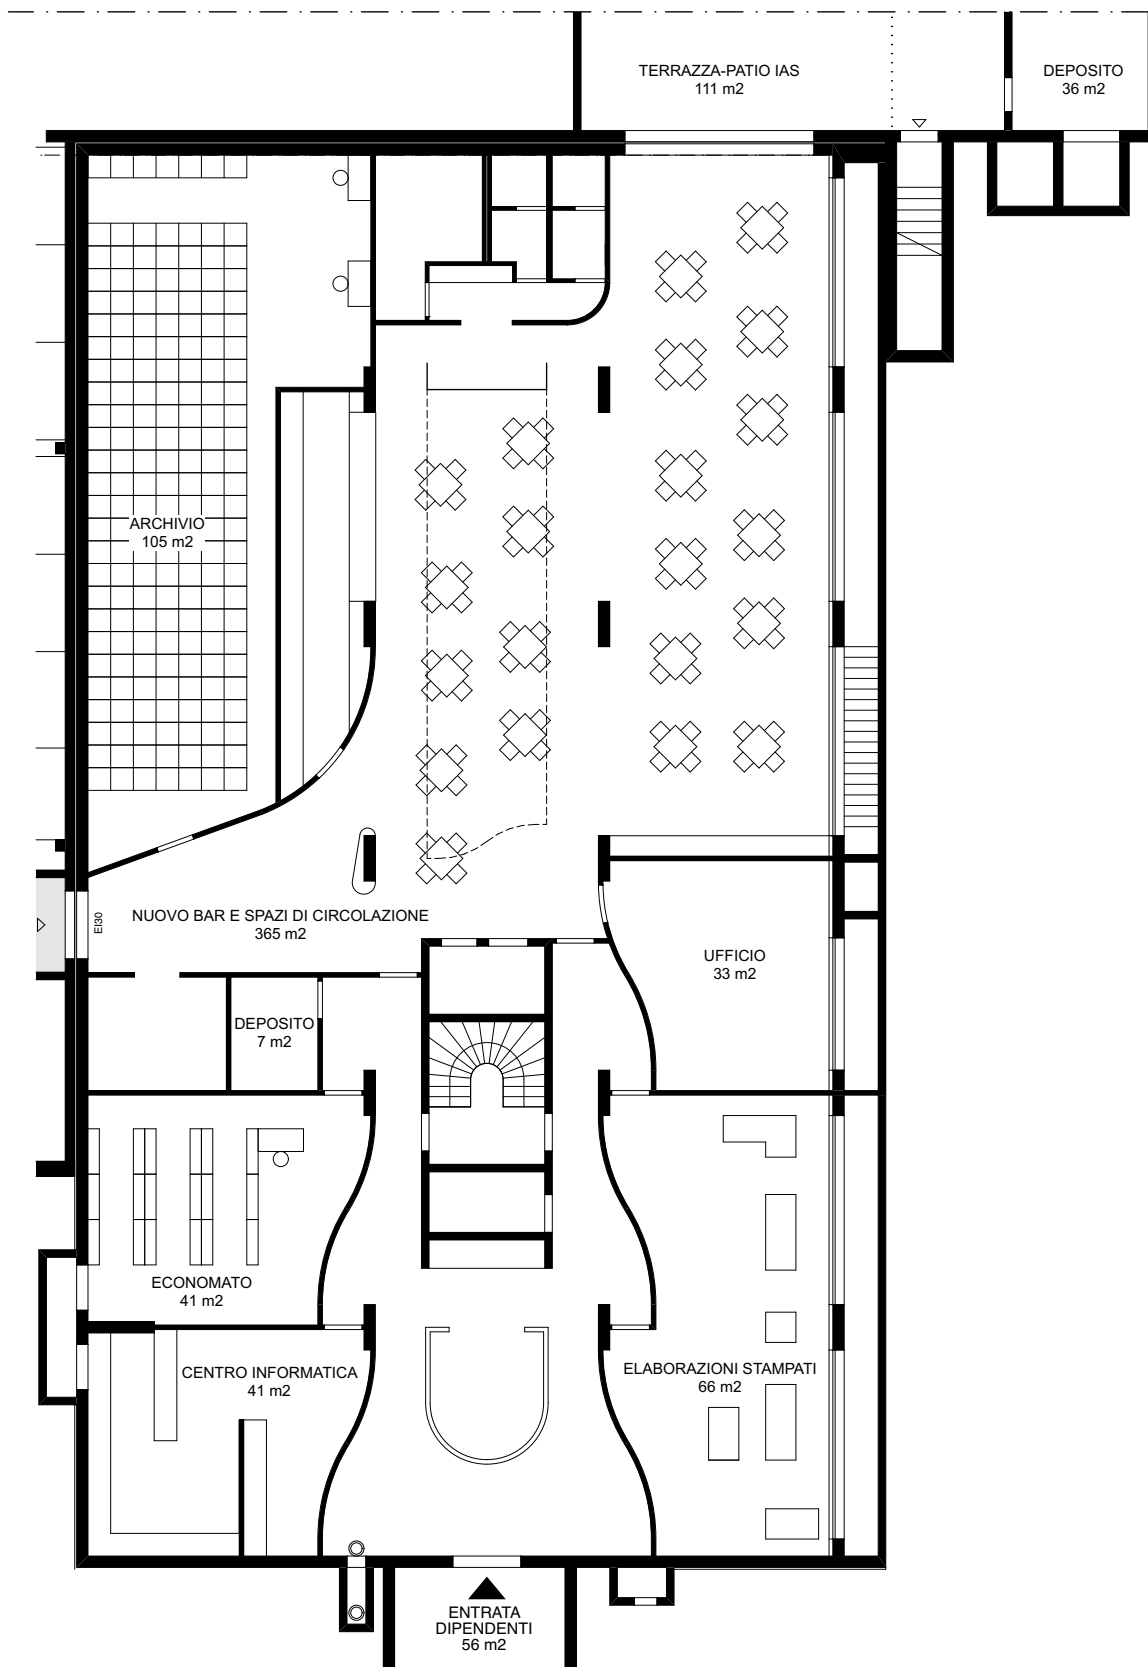

**STABILE ARCA  
PROGETTO ORIGINALE ARCH. FOSCO MORETTI  
RISTRUTTURAZIONE CAFFETTERIA E INGRESSO STUDIO GUSCETTI**

**-2 PIANO**

**STABILE ARCA  
PROGETTO ORIGINALE ARCH. FOSCO MORETTI  
RISTRUTTURAZIONE CAFFETTERIA E INGRESSO STUDIO GUSCETTI**

**-1 PIANO**

**STABILE ARCA**  
**PROGETTO ORIGINALE ARCH. FOSCO MORETTI**  
**RISTRUTTURAZIONE CAFFETTERIA E INGRESSO STUDIO GUSCETTI**

**PT**

**STABILE ARCA**  
**PROGETTO ORIGINALE ARCH. FOSCO MORETTI**  
**RISTRUTTURAZIONE CAFFETTERIA E INGRESSO STUDIO GUSCETTI**

**1 PIANO**

**STABILE ARCA  
PROGETTO ORIGINALE ARCH. FOSCO MORETTI  
RISTRUTTURAZIONE CAFFETTERIA E INGRESSO STUDIO GUSCETTI**

**2 PIANO**

**STABILE ARCA  
PROGETTO ORIGINALE ARCH. FOSCO MORETTI  
RISTRUTTURAZIONE CAFFETTERIA E INGRESSO STUDIO GUSCETTI**

**3 PIANO**

**STABILE ARCA  
PROGETTO ORIGINALE ARCH. FOSCO MORETTI  
RISTRUTTURAZIONE CAFFETTERIA E INGRESSO STUDIO GUSCETTI**

**4 PIANO**