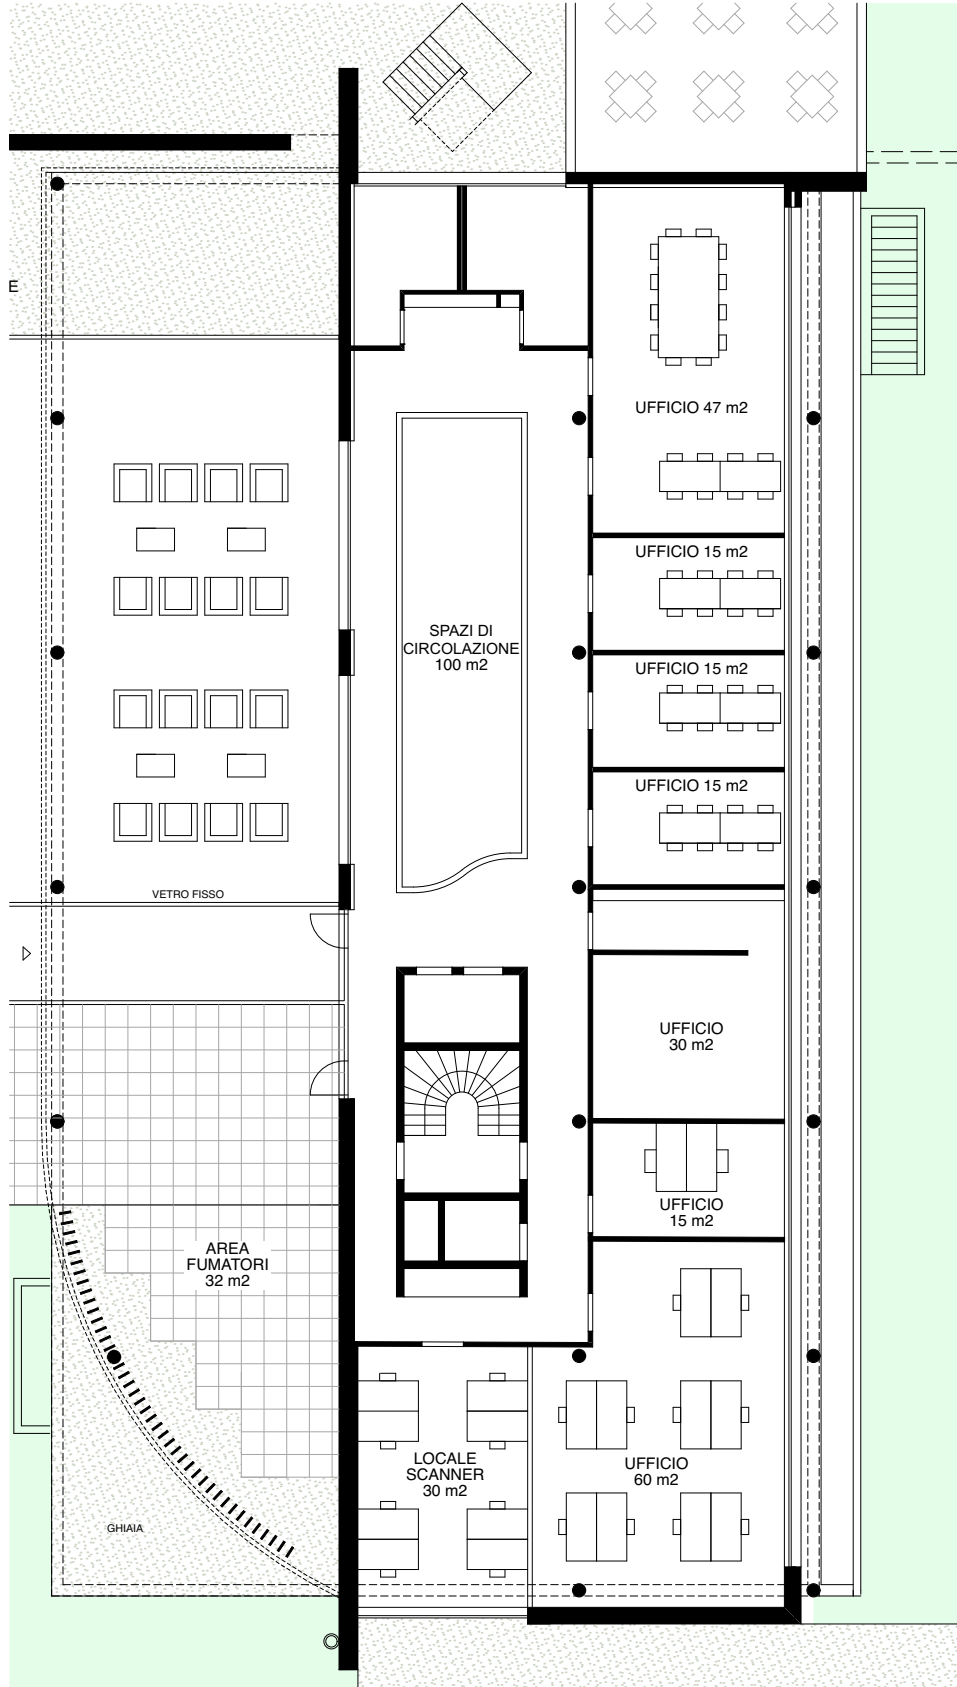

**STABILE ARCA  
PROGETTO ORIGINALE ARCH. FOSCO MORETTI  
RISTRUTTURAZIONE CAFFETTERIA E INGRESSO STUDIO GUSCETTI**

**-2 PIANO**

**STABILE ARCA  
PROGETTO ORIGINALE ARCH. FOSCO MORETTI  
RISTRUTTURAZIONE CAFFETTERIA E INGRESSO STUDIO GUSCETTI**

**-1 PIANO**

**STABILE ARCA**  
**PROGETTO ORIGINALE ARCH. FOSCO MORETTI**  
**RISTRUTTURAZIONE CAFFETTERIA E INGRESSO STUDIO GUSCETTI**

**PT**

**STABILE ARCA**  
**PROGETTO ORIGINALE ARCH. FOSCO MORETTI**  
**RISTRUTTURAZIONE CAFFETTERIA E INGRESSO STUDIO GUSCETTI**

**1 PIANO**

**STABILE ARCA  
PROGETTO ORIGINALE ARCH. FOSCO MORETTI  
RISTRUTTURAZIONE CAFFETTERIA E INGRESSO STUDIO GUSCETTI**

**2 PIANO**

**STABILE ARCA  
PROGETTO ORIGINALE ARCH. FOSCO MORETTI  
RISTRUTTURAZIONE CAFFETTERIA E INGRESSO STUDIO GUSCETTI**

**3 PIANO**

**STABILE ARCA  
PROGETTO ORIGINALE ARCH. FOSCO MORETTI  
RISTRUTTURAZIONE CAFFETTERIA E INGRESSO STUDIO GUSCETTI**

**4 PIANO**