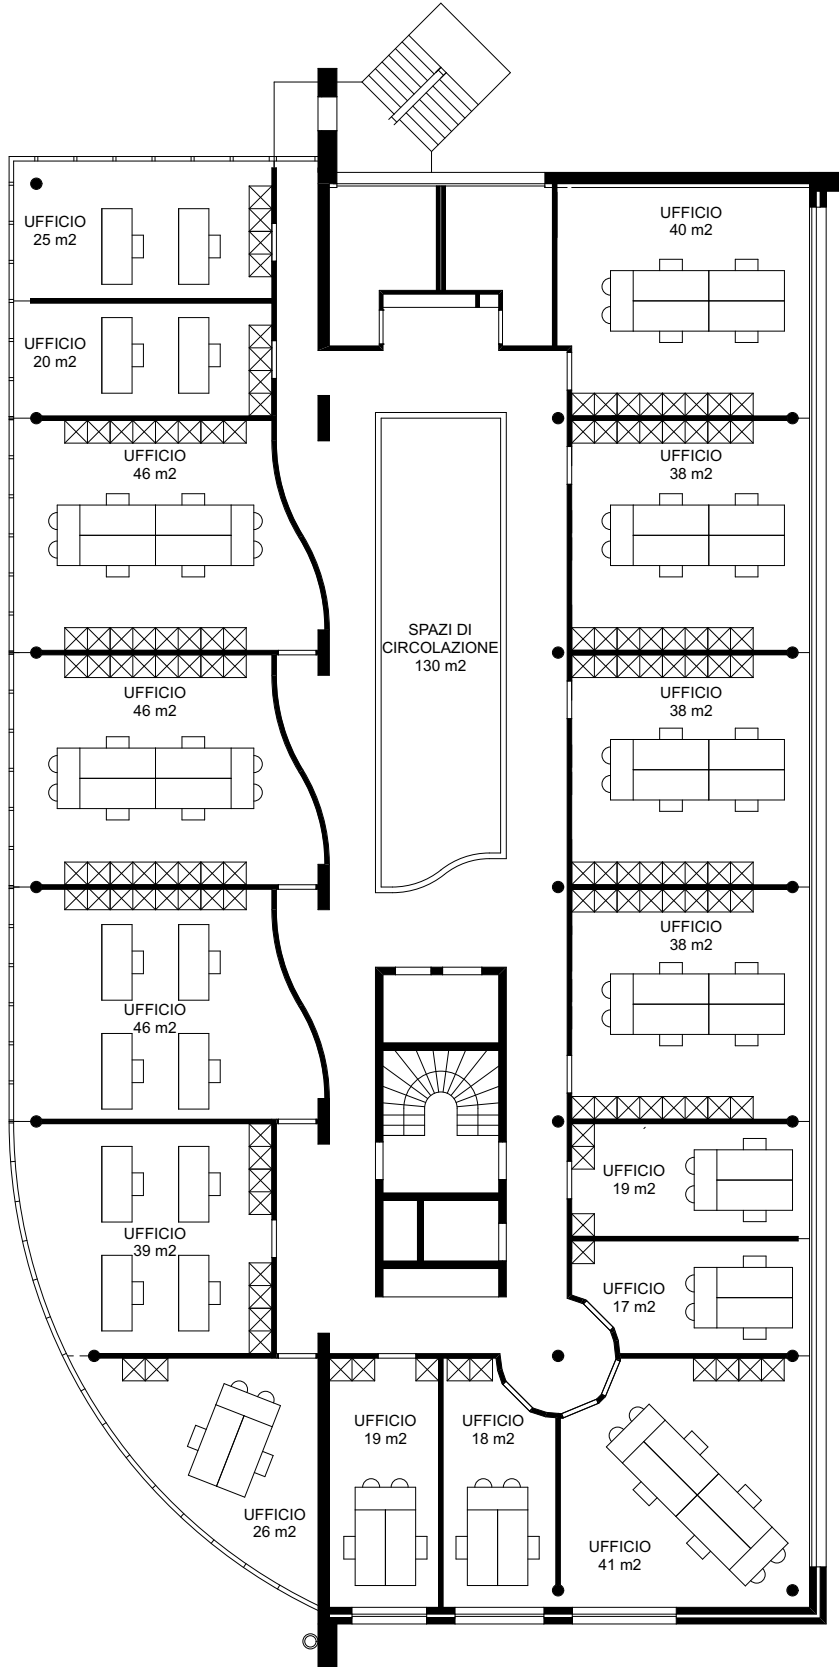

**STABILE ARCA  
PROGETTO ORIGINALE ARCH. FOSCO MORETTI  
RISTRUTTURAZIONE CAFFETTERIA E INGRESSO STUDIO GUSCETTI**

**-2 PIANO**

**STABILE ARCA  
PROGETTO ORIGINALE ARCH. FOSCO MORETTI  
RISTRUTTURAZIONE CAFFETTERIA E INGRESSO STUDIO GUSCETTI**

**-1 PIANO**

**STABILE ARCA**  
**PROGETTO ORIGINALE ARCH. FOSCO MORETTI**  
**RISTRUTTURAZIONE CAFFETTERIA E INGRESSO STUDIO GUSCETTI**

**PT**

**STABILE ARCA**  
**PROGETTO ORIGINALE ARCH. FOSCO MORETTI**  
**RISTRUTTURAZIONE CAFFETTERIA E INGRESSO STUDIO GUSCETTI**

**1 PIANO**

**STABILE ARCA  
PROGETTO ORIGINALE ARCH. FOSCO MORETTI  
RISTRUTTURAZIONE CAFFETTERIA E INGRESSO STUDIO GUSCETTI**

**2 PIANO**

**STABILE ARCA  
PROGETTO ORIGINALE ARCH. FOSCO MORETTI  
RISTRUTTURAZIONE CAFFETTERIA E INGRESSO STUDIO GUSCETTI**

**3 PIANO**

**STABILE ARCA  
PROGETTO ORIGINALE ARCH. FOSCO MORETTI  
RISTRUTTURAZIONE CAFFETTERIA E INGRESSO STUDIO GUSCETTI**

**4 PIANO**