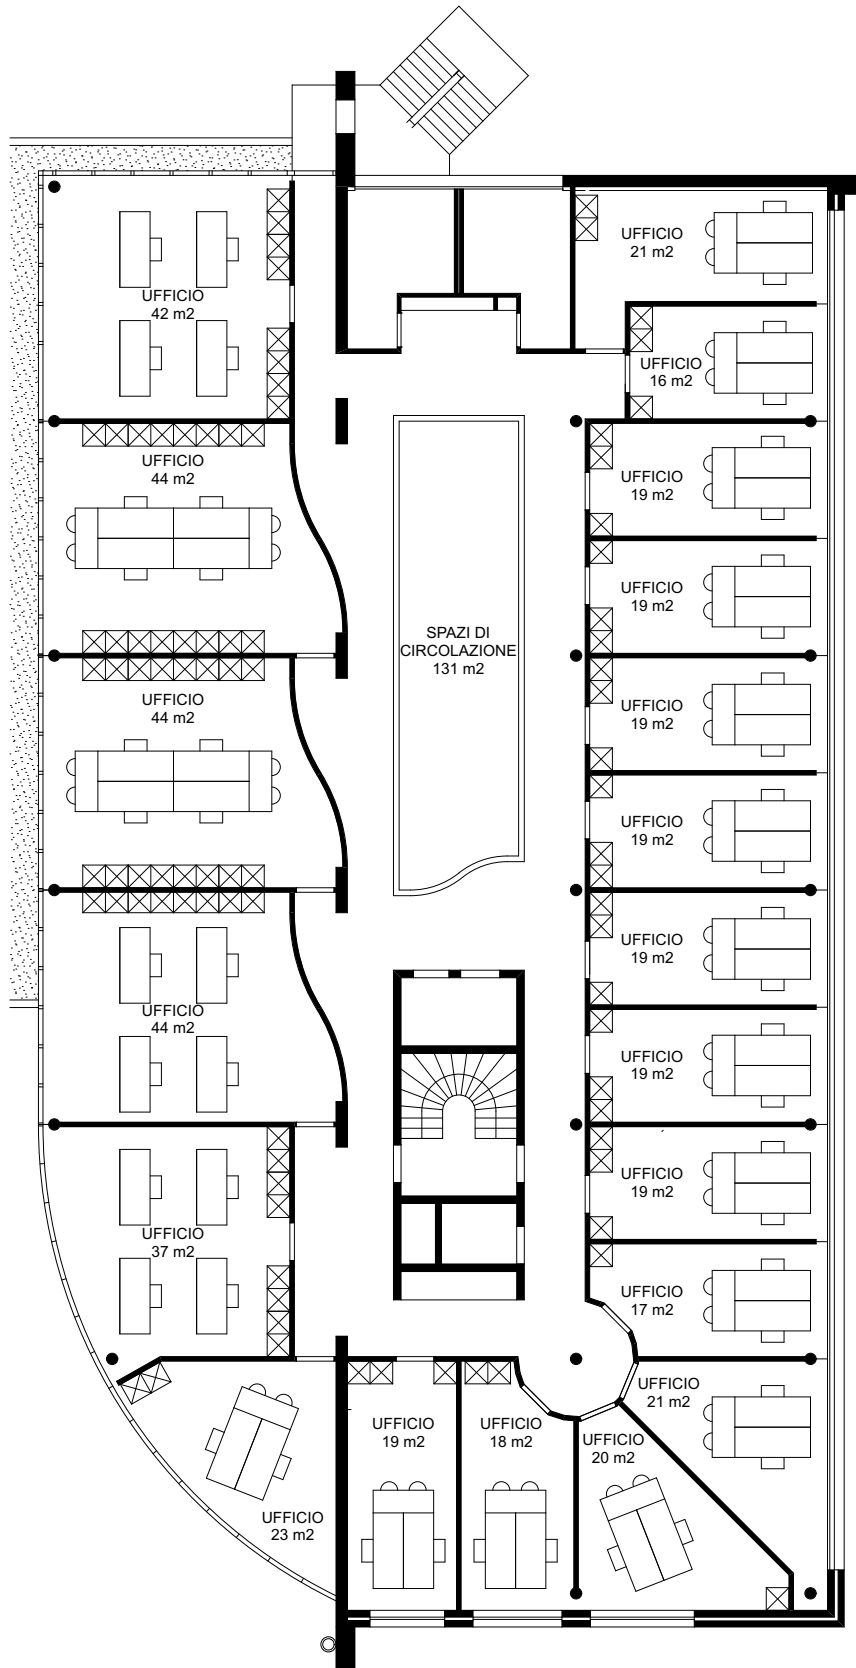

**STABILE ARCA  
PROGETTO ORIGINALE ARCH. FOSCO MORETTI  
RISTRUTTURAZIONE CAFFETTERIA E INGRESSO STUDIO GUSCETTI**

**-2 PIANO**

**STABILE ARCA  
PROGETTO ORIGINALE ARCH. FOSCO MORETTI  
RISTRUTTURAZIONE CAFFETTERIA E INGRESSO STUDIO GUSCETTI**

**-1 PIANO**

**STABILE ARCA**  
**PROGETTO ORIGINALE ARCH. FOSCO MORETTI**  
**RISTRUTTURAZIONE CAFFETTERIA E INGRESSO STUDIO GUSCETTI**

**PT**

**STABILE ARCA**  
**PROGETTO ORIGINALE ARCH. FOSCO MORETTI**  
**RISTRUTTURAZIONE CAFFETTERIA E INGRESSO STUDIO GUSCETTI**

**1 PIANO**

**STABILE ARCA  
PROGETTO ORIGINALE ARCH. FOSCO MORETTI  
RISTRUTTURAZIONE CAFFETTERIA E INGRESSO STUDIO GUSCETTI**

**2 PIANO**

**STABILE ARCA  
PROGETTO ORIGINALE ARCH. FOSCO MORETTI  
RISTRUTTURAZIONE CAFFETTERIA E INGRESSO STUDIO GUSCETTI**

**3 PIANO**

**STABILE ARCA  
PROGETTO ORIGINALE ARCH. FOSCO MORETTI  
RISTRUTTURAZIONE CAFFETTERIA E INGRESSO STUDIO GUSCETTI**

**4 PIANO**