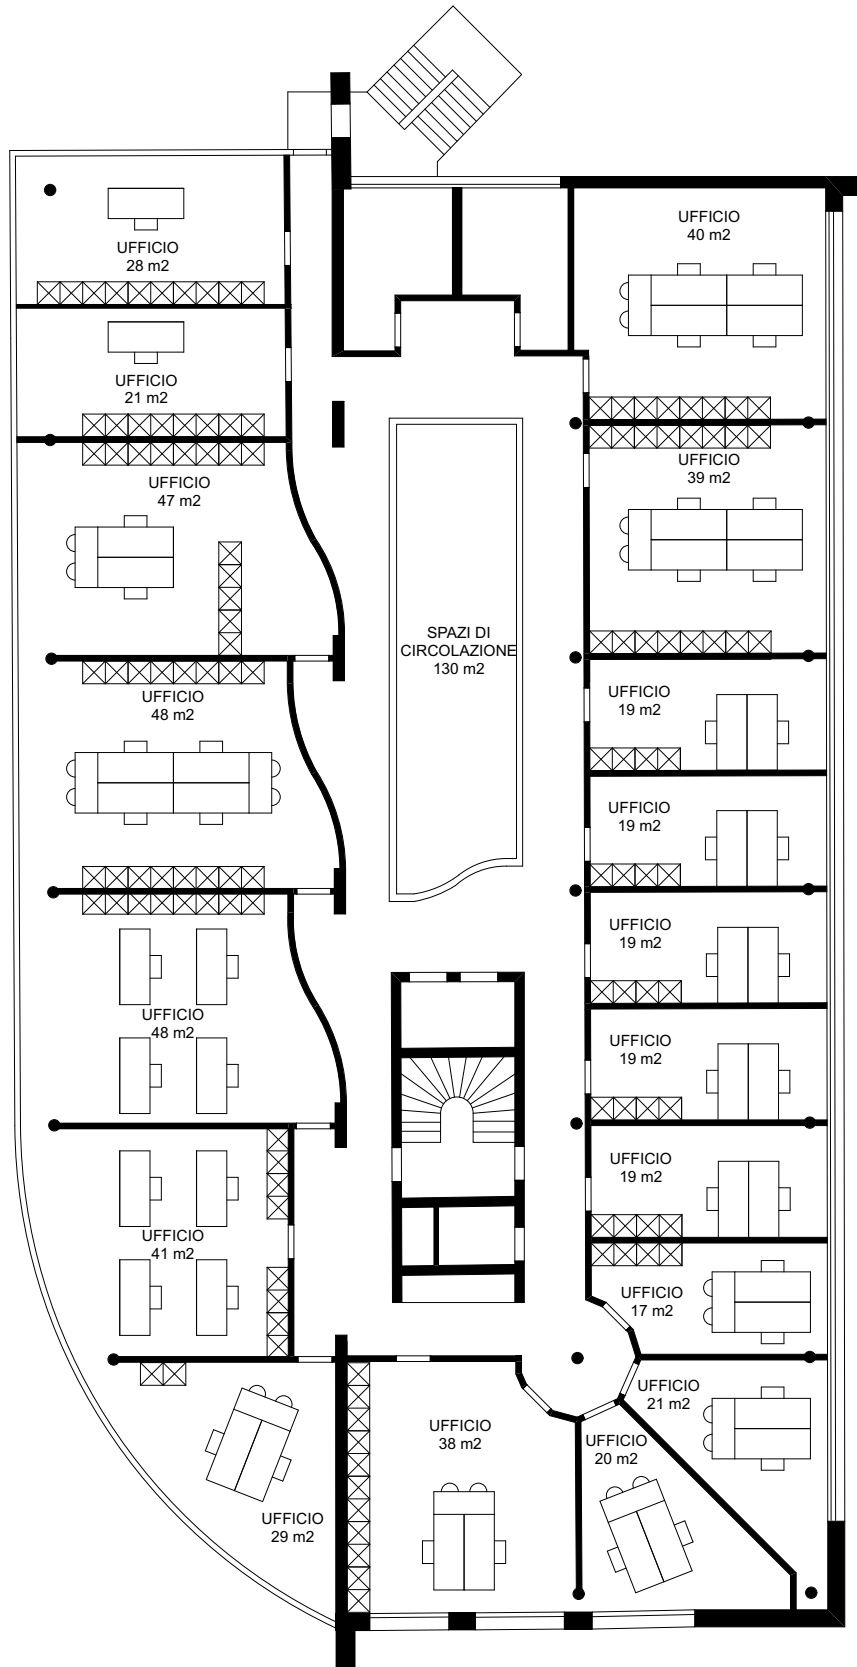

**STABILE ARCA  
PROGETTO ORIGINALE ARCH. FOSCO MORETTI  
RISTRUTTURAZIONE CAFFETTERIA E INGRESSO STUDIO GUSCETTI**

**-2 PIANO**

**STABILE ARCA  
PROGETTO ORIGINALE ARCH. FOSCO MORETTI  
RISTRUTTURAZIONE CAFFETTERIA E INGRESSO STUDIO GUSCETTI**

**-1 PIANO**

**STABILE ARCA**  
**PROGETTO ORIGINALE ARCH. FOSCO MORETTI**  
**RISTRUTTURAZIONE CAFFETTERIA E INGRESSO STUDIO GUSCETTI**

**PT**

**STABILE ARCA**  
**PROGETTO ORIGINALE ARCH. FOSCO MORETTI**  
**RISTRUTTURAZIONE CAFFETTERIA E INGRESSO STUDIO GUSCETTI**

**1 PIANO**

**STABILE ARCA  
PROGETTO ORIGINALE ARCH. FOSCO MORETTI  
RISTRUTTURAZIONE CAFFETTERIA E INGRESSO STUDIO GUSCETTI**

**2 PIANO**

**STABILE ARCA  
PROGETTO ORIGINALE ARCH. FOSCO MORETTI  
RISTRUTTURAZIONE CAFFETTERIA E INGRESSO STUDIO GUSCETTI**

**3 PIANO**

**STABILE ARCA  
PROGETTO ORIGINALE ARCH. FOSCO MORETTI  
RISTRUTTURAZIONE CAFFETTERIA E INGRESSO STUDIO GUSCETTI**

**4 PIANO**