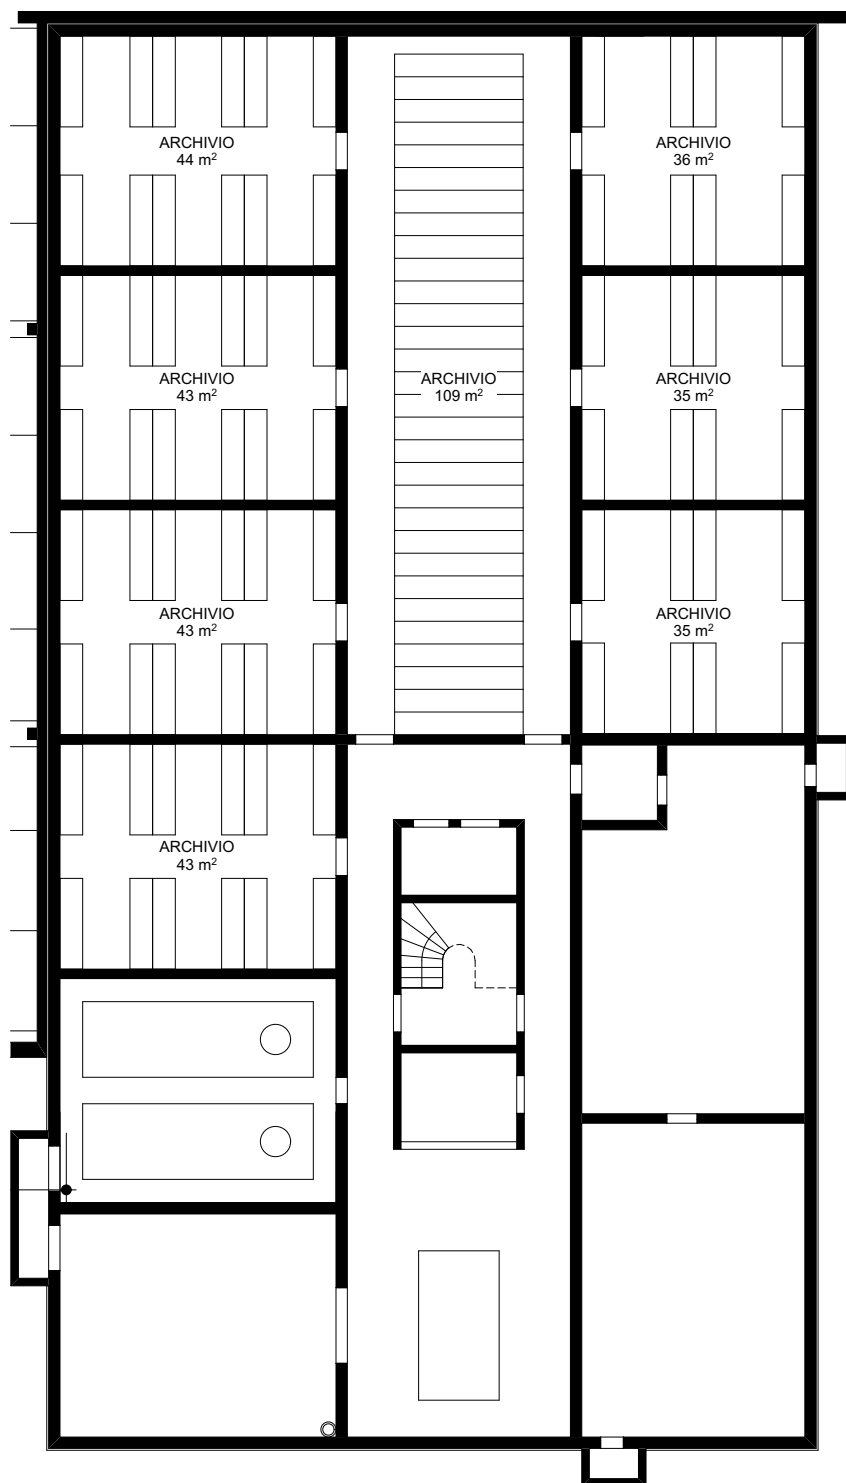

**STABILE ARCA  
PROGETTO ORIGINALE ARCH. FOSCO MORETTI  
RISTRUTTURAZIONE CAFFETTERIA E INGRESSO STUDIO GUSCETTI**

**-2 PIANO**

**STABILE ARCA  
PROGETTO ORIGINALE ARCH. FOSCO MORETTI  
RISTRUTTURAZIONE CAFFETTERIA E INGRESSO STUDIO GUSCETTI**

**-1 PIANO**

**STABILE ARCA**  
**PROGETTO ORIGINALE ARCH. FOSCO MORETTI**  
**RISTRUTTURAZIONE CAFFETTERIA E INGRESSO STUDIO GUSCETTI**

**PT**

**STABILE ARCA**  
**PROGETTO ORIGINALE ARCH. FOSCO MORETTI**  
**RISTRUTTURAZIONE CAFFETTERIA E INGRESSO STUDIO GUSCETTI**

**1 PIANO**

**STABILE ARCA  
PROGETTO ORIGINALE ARCH. FOSCO MORETTI  
RISTRUTTURAZIONE CAFFETTERIA E INGRESSO STUDIO GUSCETTI**

**2 PIANO**

**STABILE ARCA  
PROGETTO ORIGINALE ARCH. FOSCO MORETTI  
RISTRUTTURAZIONE CAFFETTERIA E INGRESSO STUDIO GUSCETTI**

**3 PIANO**

**STABILE ARCA  
PROGETTO ORIGINALE ARCH. FOSCO MORETTI  
RISTRUTTURAZIONE CAFFETTERIA E INGRESSO STUDIO GUSCETTI**

**4 PIANO**