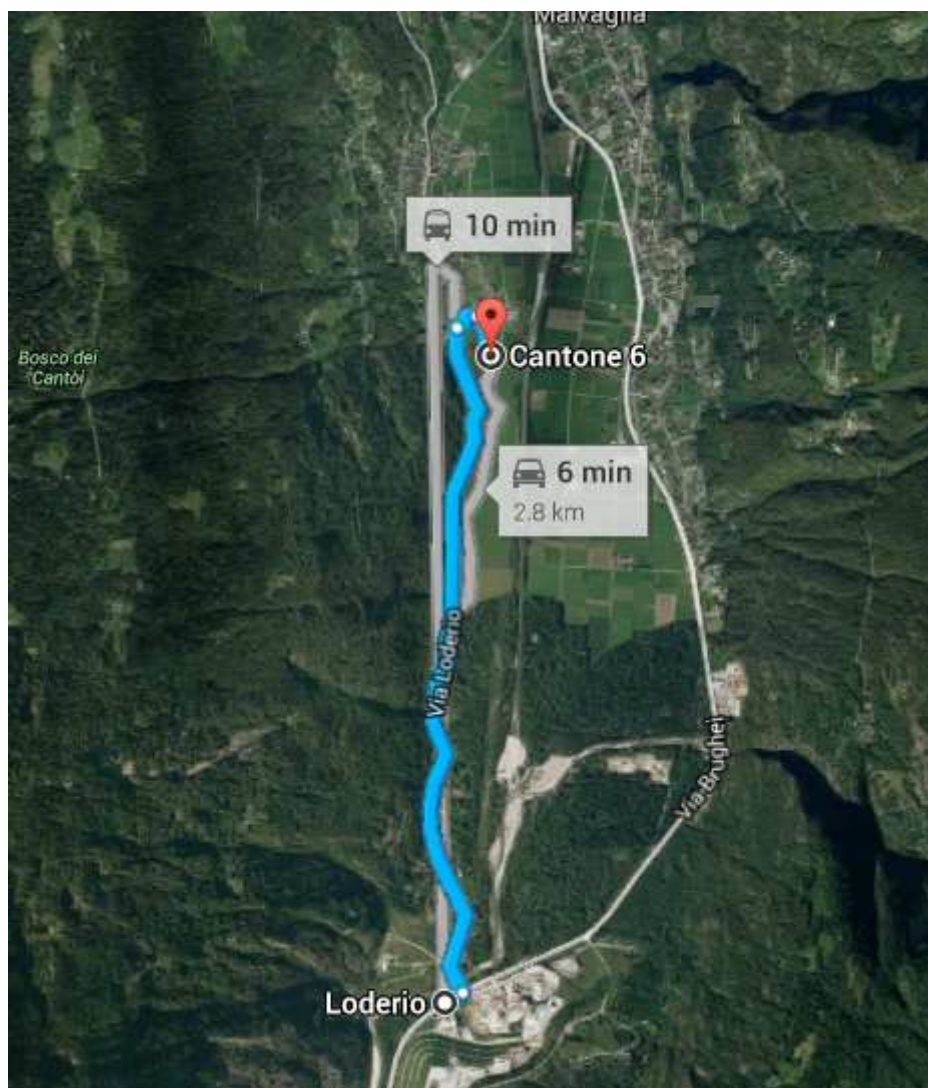

Evento cantonale Scuola in fattoria

Data: giovedì 28 maggio 2015

Orario: dalle 9.00 alle 15.00

Luogo e indirizzo: Azienda Mugnaio, Nicoletta Zanetti e Fabio Pellegrinelli, via Cantone 8, 6714 Semione

Percorso in auto:

- 1) Prendere l'uscita autostradale di Biasca e proseguire verso il Lucomagno.
- 2) Dopo ca. 2 km svoltare a sinistra nella via Loderio e proseguire dritto fino a Semione.
- 3) Dopo aver oltrepassato il cartello Semione – Serravalle (ca. 100-150 m) svoltare a destra nella via Cantone. All'imbocco della strada ci sono una cappelletta e l'officina elettromeccanica del signor Claudio Togni.
- 4) Proseguire ancora per ca. 200-250 m, il parcheggio si trova sulla sinistra e sarà segnalato.