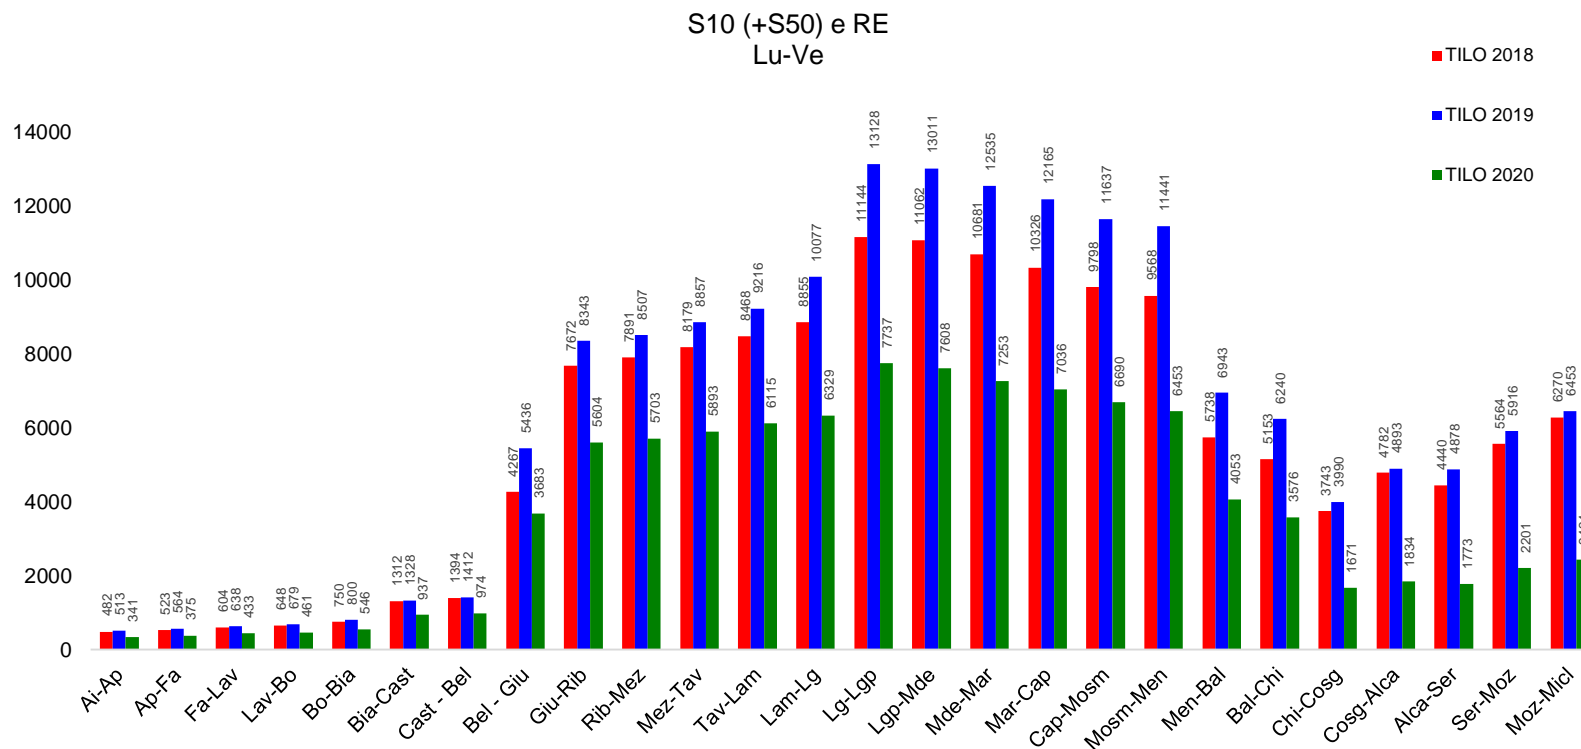

# Linea S10+RE-RV – dal lunedì al venerdì

Sono compresi i dati dei treni RegioExpress della lunga percorrenza

# Linea S10+RE-RV – sabato

Sono compresi i dati dei treni RegioExpress della lunga percorrenza

# Linea S10+RE-RV – domenica

Sono compresi i dati dei treni RegioExpress della lunga percorrenza