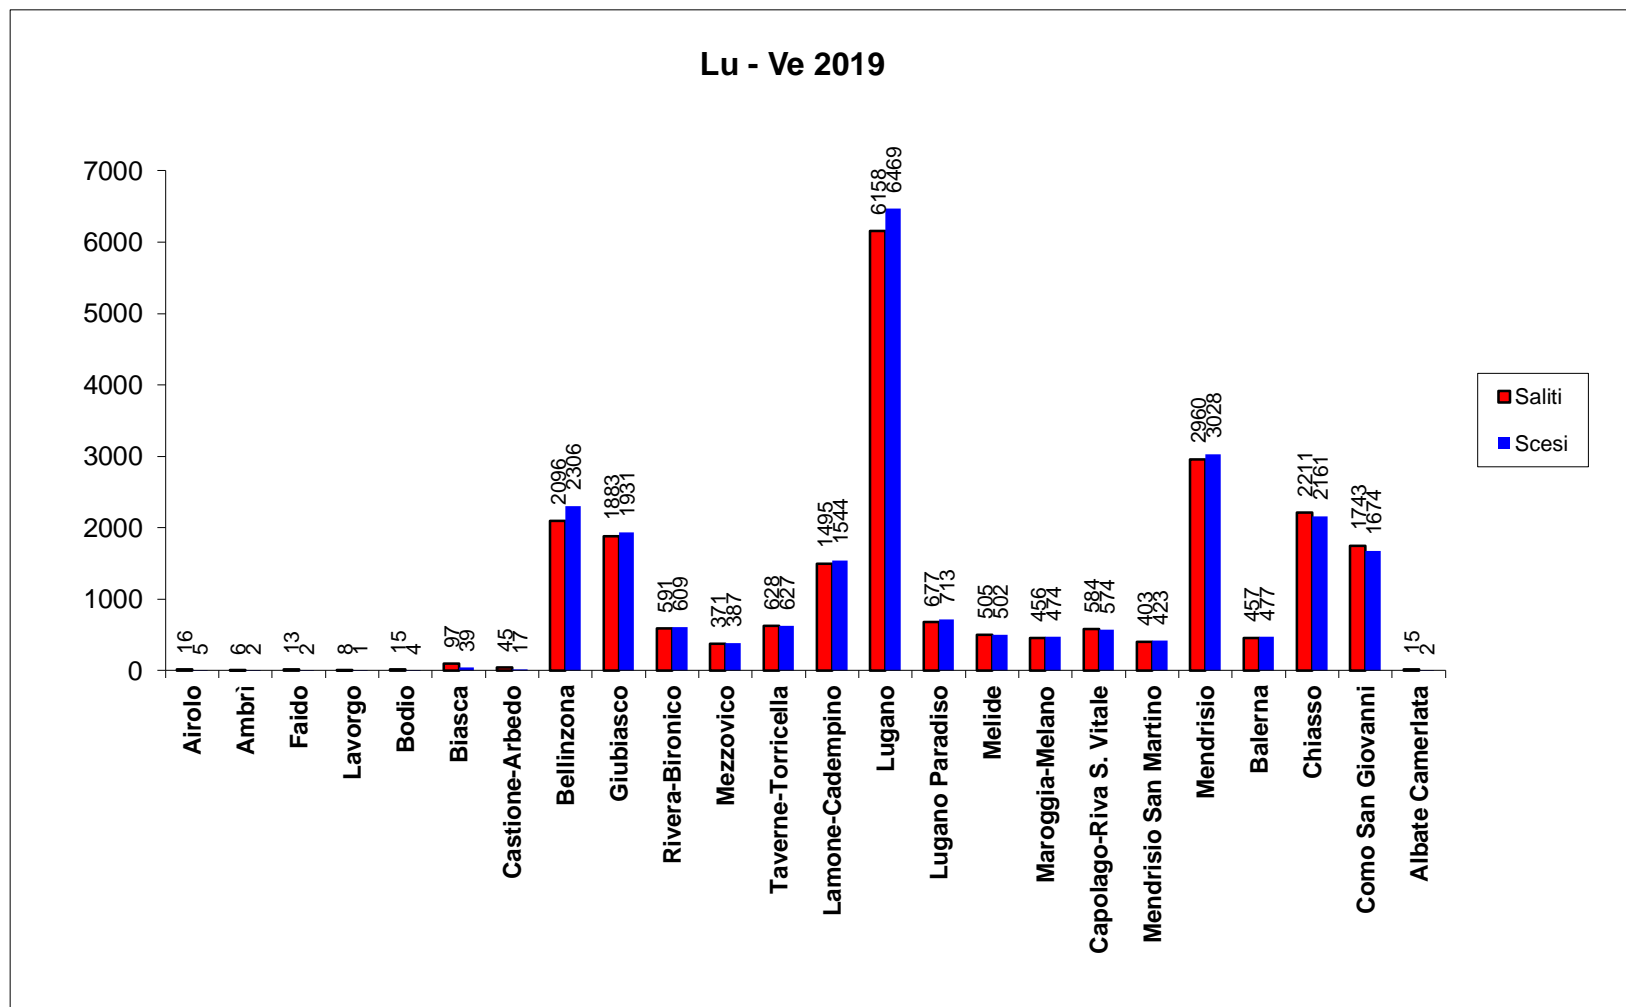

Linea S10+RE-RV – dal lunedì al venerdì