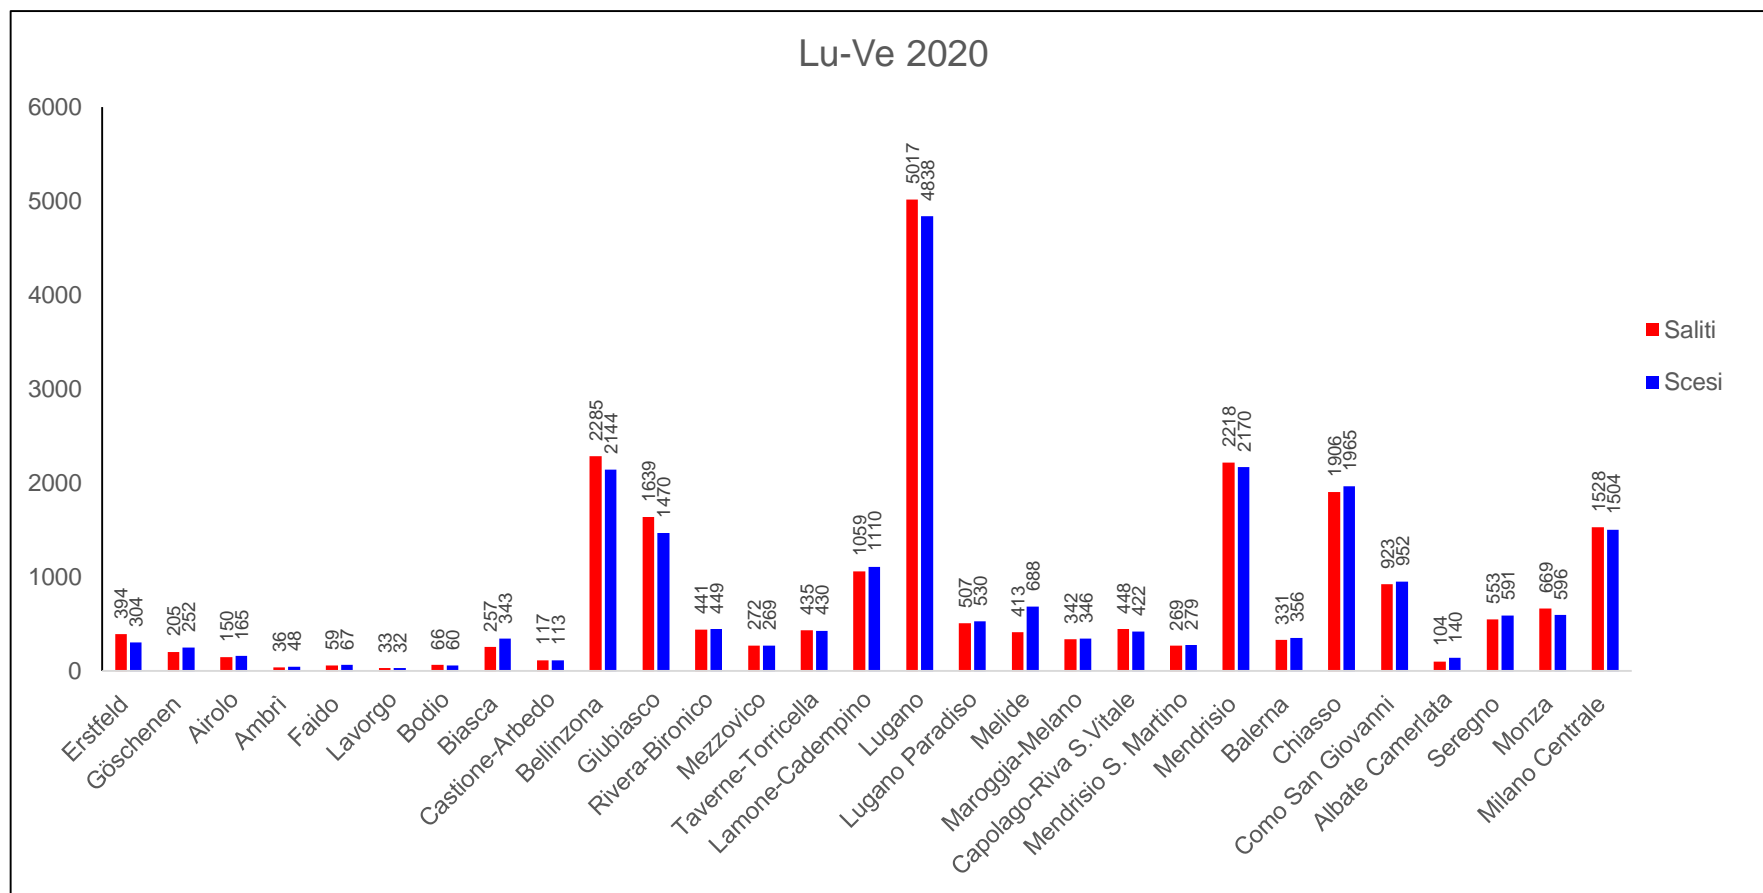

# Linea S10+RE-RV – dal lunedì al venerdì

Sono compresi i dati dei treni RegioExpress della lunga percorrenza

# Linea S10+RE-RV – sabato

Sono compresi i dati dei treni RegioExpress della lunga percorrenza

# Linea S10+RE-RV – domenica

Sono compresi i dati dei treni RegioExpress della lunga percorrenza

# Linea S10+RE\* – dal lunedì al venerdì

\*RE-RV e RE-FV