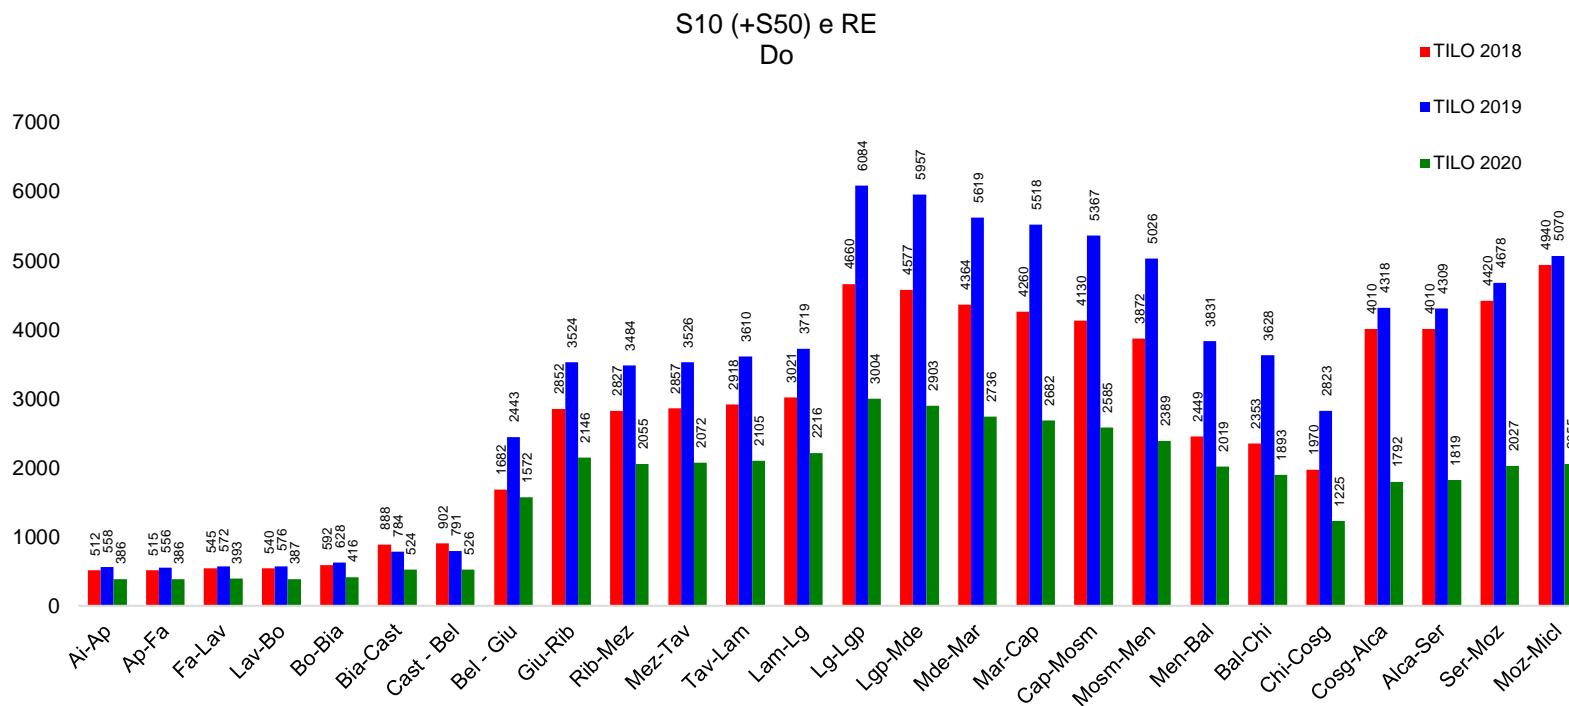

# Linea S10+RE-RV – dal lunedì al venerdì

Sono compresi i dati dei treni RegioExpress della lunga percorrenza

# Linea S10+RE-RV – sabato

Sono compresi i dati dei treni RegioExpress della lunga percorrenza

# Linea S10+RE-RV – domenica

Sono compresi i dati dei treni RegioExpress della lunga percorrenza

# Linea S10+RE\* – dal lunedì al venerdì

\*RE-RV e RE-FV