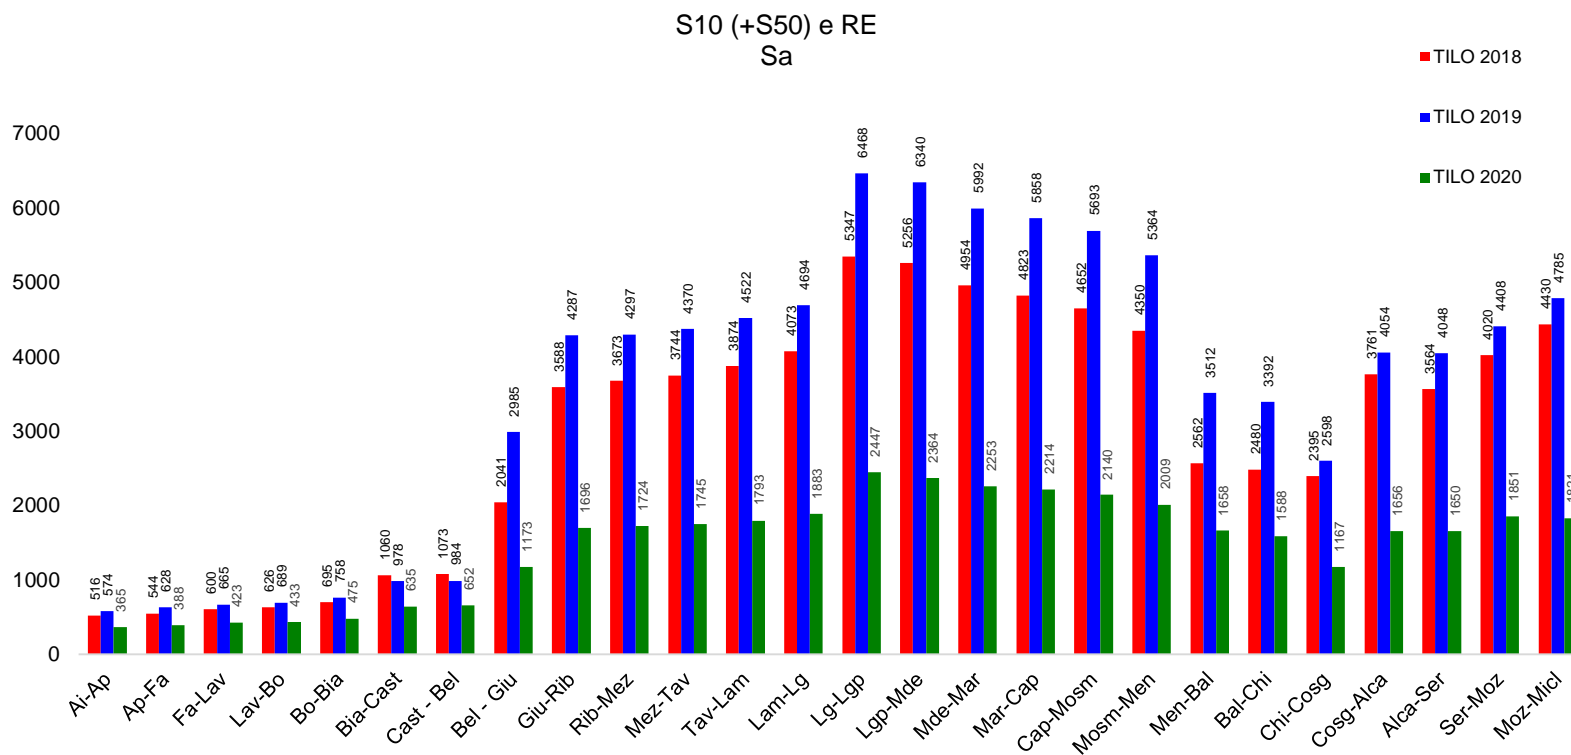

# Linea S10+RE-RV – dal lunedì al venerdì

Sono compresi i dati dei treni RegioExpress della lunga percorrenza

# Linea S10+RE-RV – sabato

Sono compresi i dati dei treni RegioExpress della lunga percorrenza

# Linea S10+RE-RV – domenica

Sono compresi i dati dei treni RegioExpress della lunga percorrenza

# Linea S10+RE\* – dal lunedì al venerdì

\*RE-RV e RE-FV