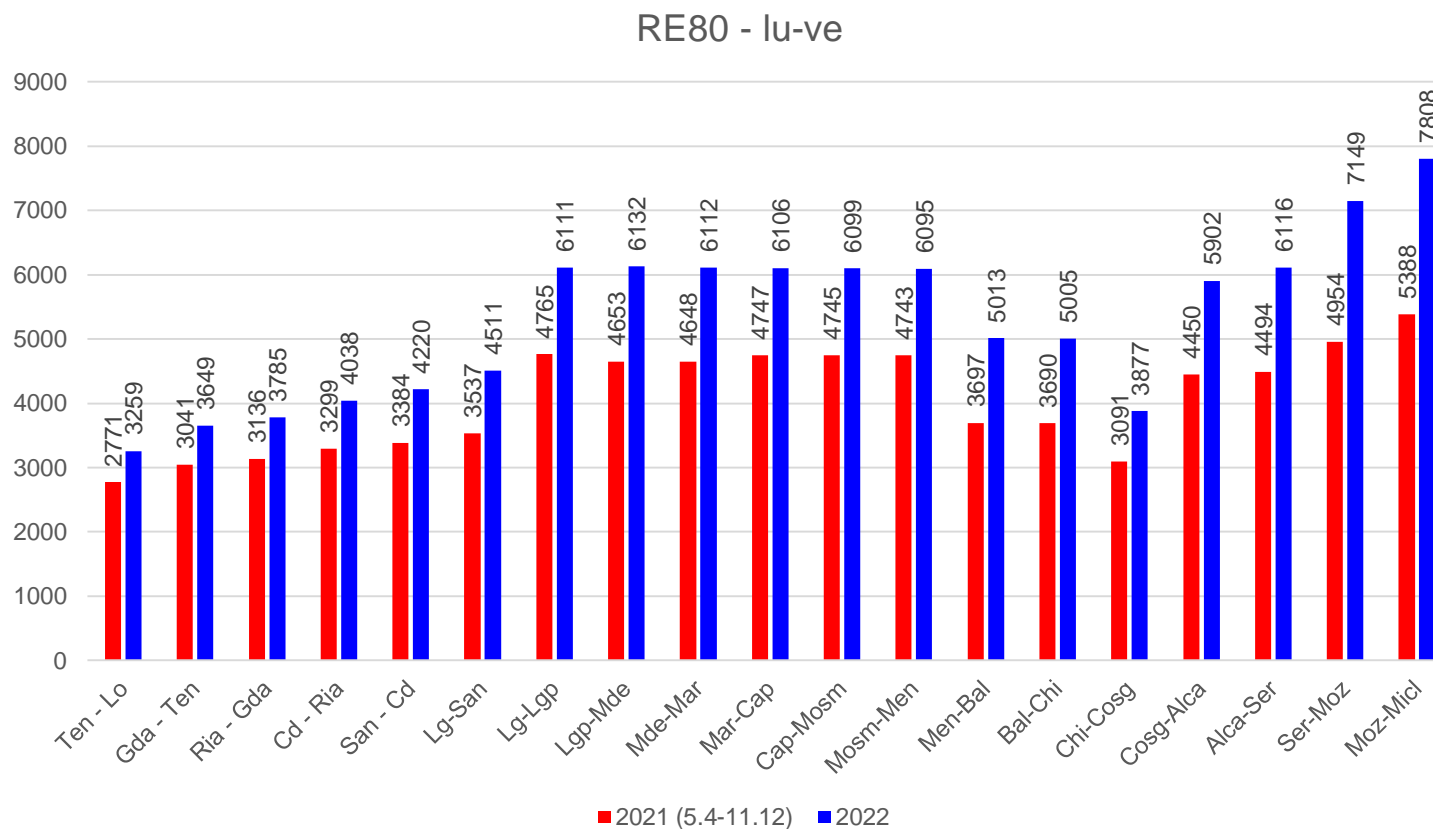

Linea RE80 – dal lunedì al venerdì

I dati 2021 sono riferiti al periodo dal 5.4.2021 al 12.12.2021.

Linea RE80 – sabato

I dati 2021 sono riferiti al periodo dal 5.4.2021 al 12.12.2021.

Linea RE80 – domenica

RE80 - do

I dati 2021 sono riferiti al periodo dal 5.4.2021 al 12.12.2021.

Linea RE80 – lu-ve – saliti scesi

Linea RE80 – lu-ve – saliti scesi

I dati 2021 sono riferiti al periodo dal 5.4.2021 al 12.12.2021.