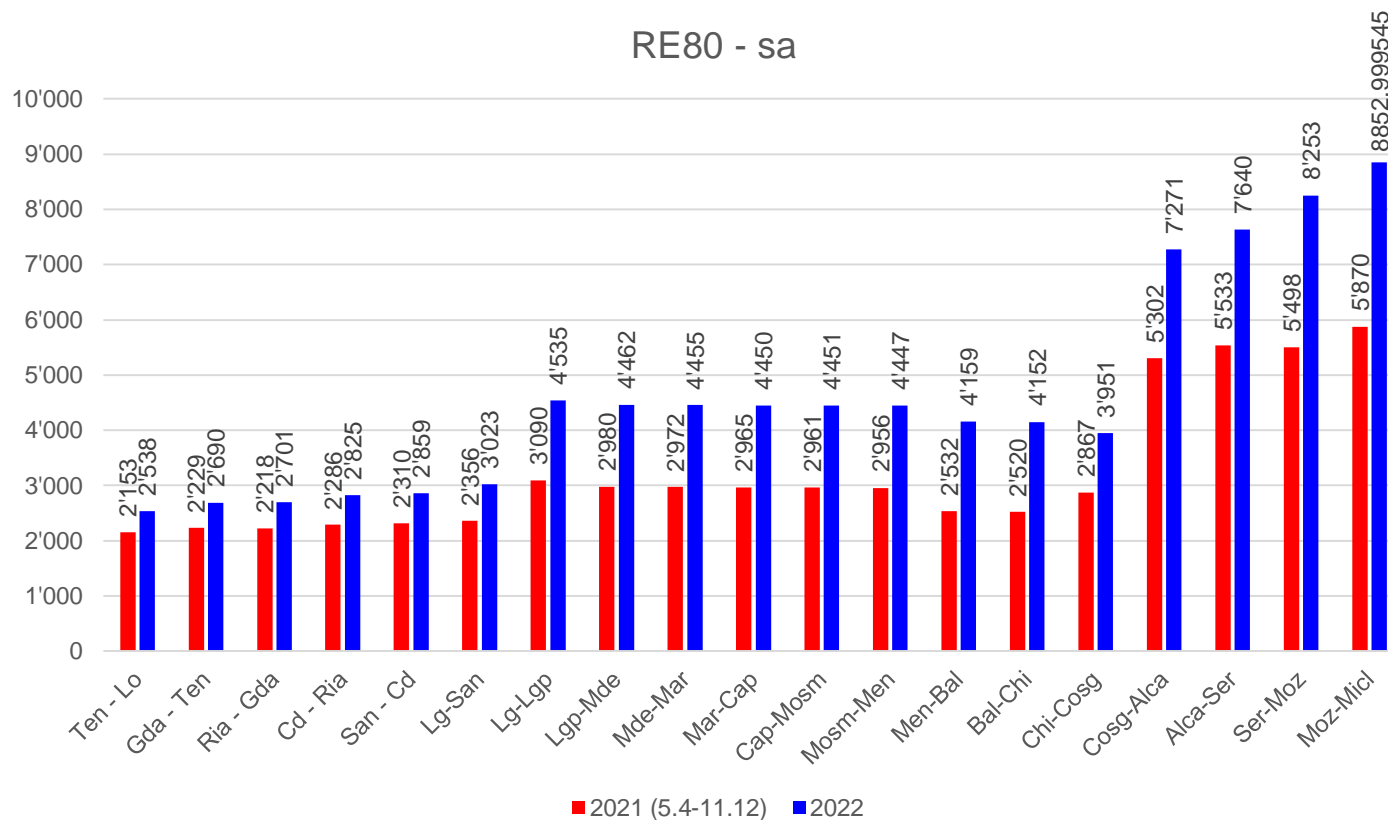

Linea RE80 – dal lunedì al venerdì

I dati 2021 sono riferiti al periodo dal 5.4.2021 al 12.12.2021.

Linea RE80 – sabato

I dati 2021 sono riferiti al periodo dal 5.4.2021 al 12.12.2021.

Linea RE80 – domenica

RE80 - do

I dati 2021 sono riferiti al periodo dal 5.4.2021 al 12.12.2021.

Linea RE80 – lu-ve – saliti scesi

Linea RE80 – lu-ve – saliti scesi

I dati 2021 sono riferiti al periodo dal 5.4.2021 al 12.12.2021.