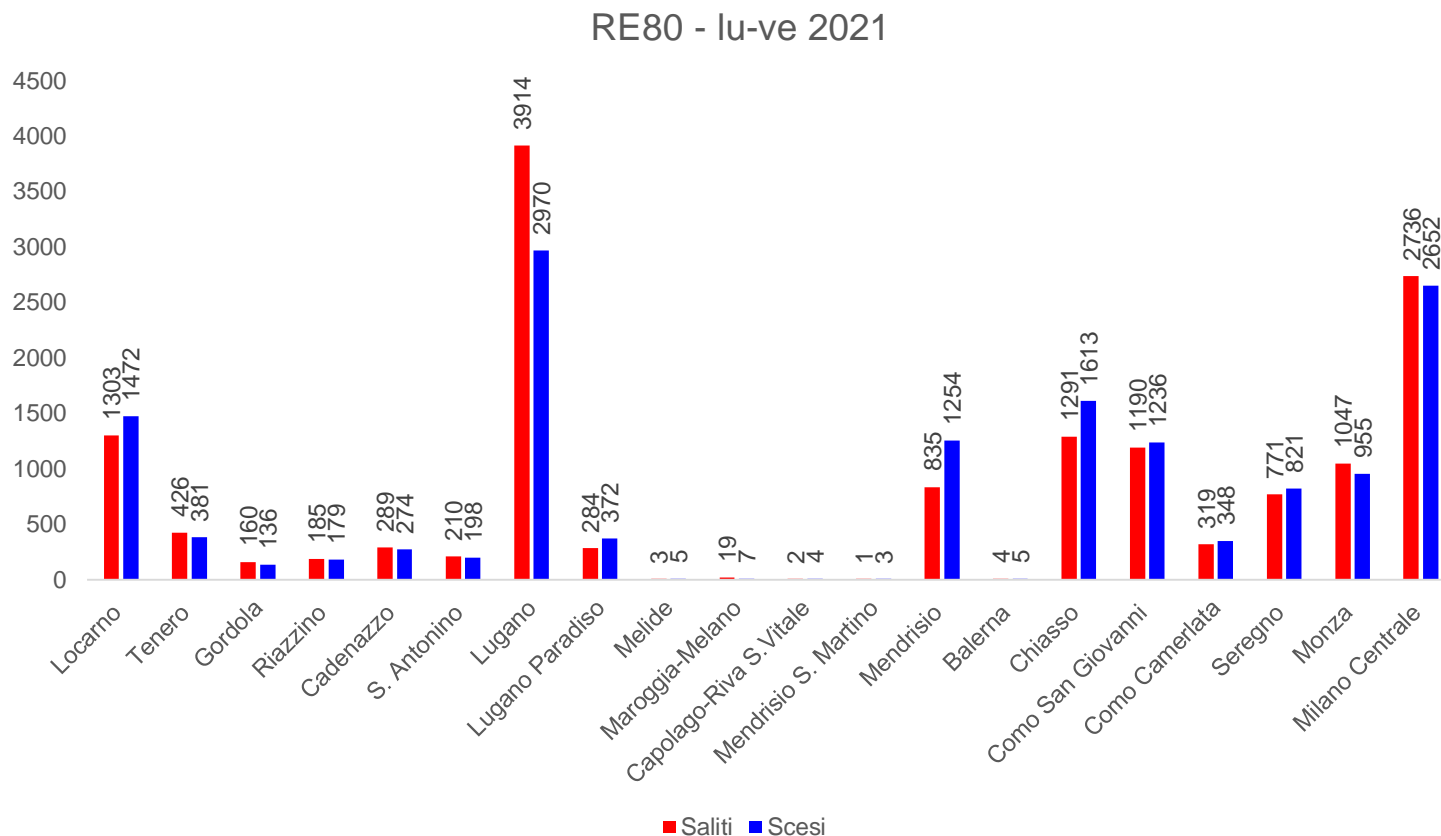

Linea RE80 – dal lunedì al venerdì

I dati 2021 sono riferiti al periodo dal 5.4.2021 al 12.12.2021.

Linea RE80 – sabato

I dati 2021 sono riferiti al periodo dal 5.4.2021 al 12.12.2021.

Linea RE80 – domenica

RE80 - do

I dati 2021 sono riferiti al periodo dal 5.4.2021 al 12.12.2021.

Linea RE80 – lu-ve – saliti scesi

Linea RE80 – lu-ve – saliti scesi

I dati 2021 sono riferiti al periodo dal 5.4.2021 al 12.12.2021.