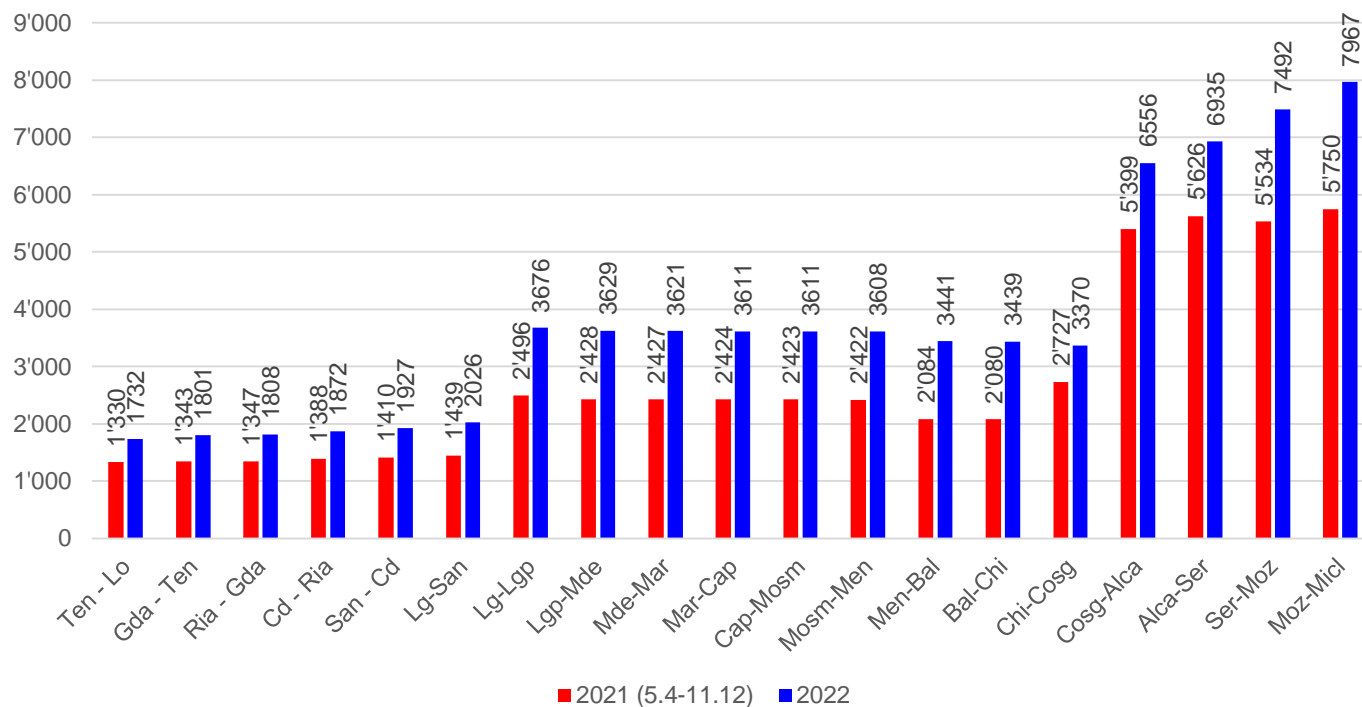

Linea RE80 – dal lunedì al venerdì

I dati 2021 sono riferiti al periodo dal 5.4.2021 al 12.12.2021.

Linea RE80 – sabato

I dati 2021 sono riferiti al periodo dal 5.4.2021 al 12.12.2021.

Linea RE80 – domenica

RE80 - do

I dati 2021 sono riferiti al periodo dal 5.4.2021 al 12.12.2021.

Linea RE80 – lu-ve – saliti scesi

Linea RE80 – lu-ve – saliti scesi

I dati 2021 sono riferiti al periodo dal 5.4.2021 al 12.12.2021.