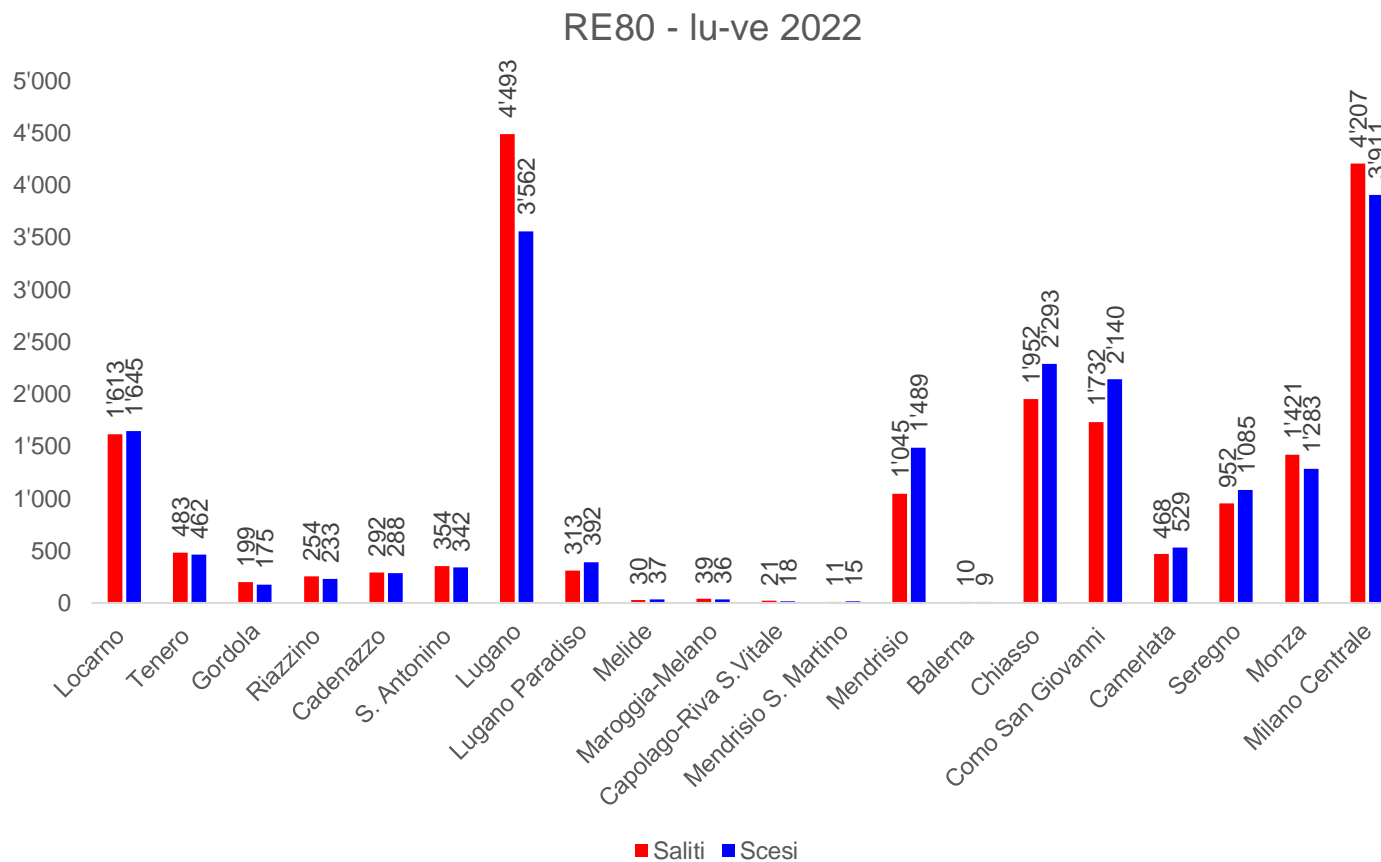

Linea RE80 – dal lunedì al venerdì

I dati 2021 sono riferiti al periodo dal 5.4.2021 al 12.12.2021.

Linea RE80 – sabato

I dati 2021 sono riferiti al periodo dal 5.4.2021 al 12.12.2021.

Linea RE80 – domenica

RE80 - do

I dati 2021 sono riferiti al periodo dal 5.4.2021 al 12.12.2021.

Linea RE80 – lu-ve – saliti scesi

Linea RE80 – lu-ve – saliti scesi

I dati 2021 sono riferiti al periodo dal 5.4.2021 al 12.12.2021.