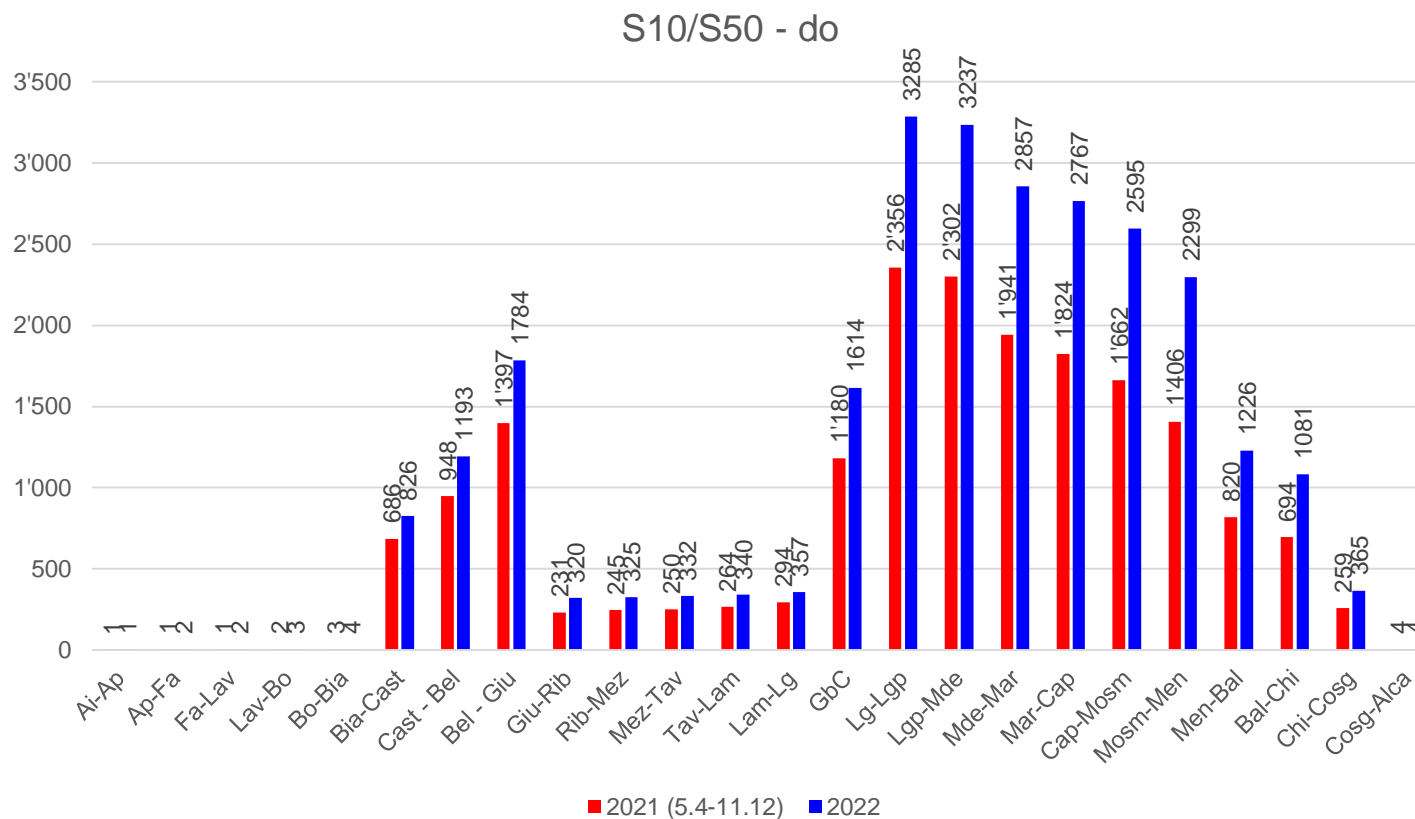

Linea S10/S50 – dal lunedì al venerdì

I dati 2021 sono riferiti al periodo dal 5.4.2021 al 12.12.2021.

Linea S10/S50 – sabato

I dati 2021 sono riferiti al periodo dal 5.4.2021 al 12.12.2021.

Linea S10/S50 – domenica

I dati 2021 sono riferiti al periodo dal 5.4.2021 al 12.12.2021.

Linea S10/S50 – lu-ve

Linea S10/S50 – lu-ve

I dati 2021 sono riferiti al periodo dal 5.4.2021 al 12.12.2021.