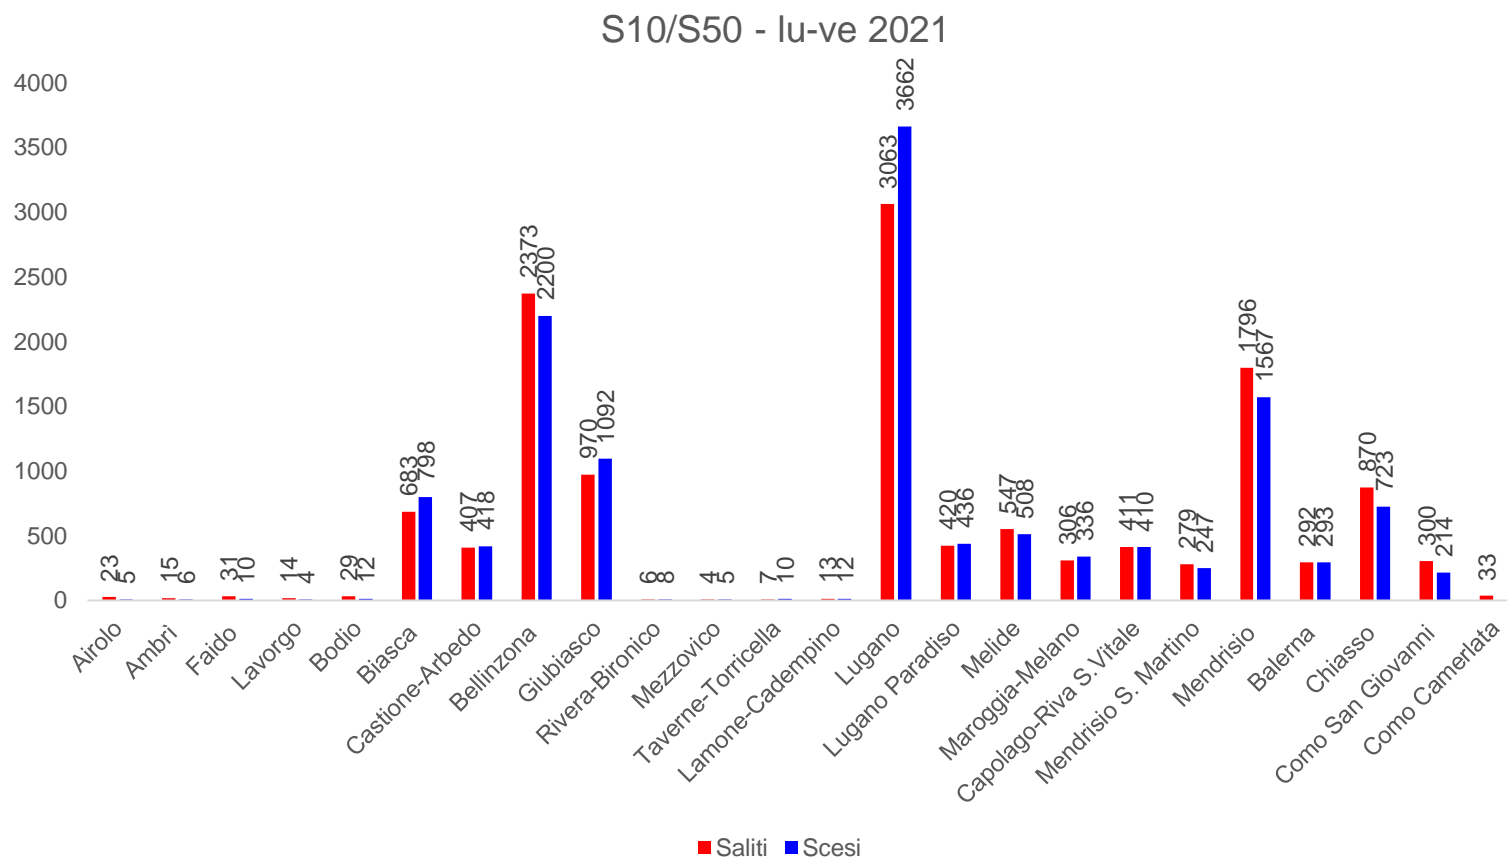

Linea S10/S50 – dal lunedì al venerdì

I dati 2021 sono riferiti al periodo dal 5.4.2021 al 12.12.2021.

Linea S10/S50 – sabato

I dati 2021 sono riferiti al periodo dal 5.4.2021 al 12.12.2021.

Linea S10/S50 – domenica

I dati 2021 sono riferiti al periodo dal 5.4.2021 al 12.12.2021.

Linea S10/S50 – lu-ve

Linea S10/S50 – lu-ve

I dati 2021 sono riferiti al periodo dal 5.4.2021 al 12.12.2021.