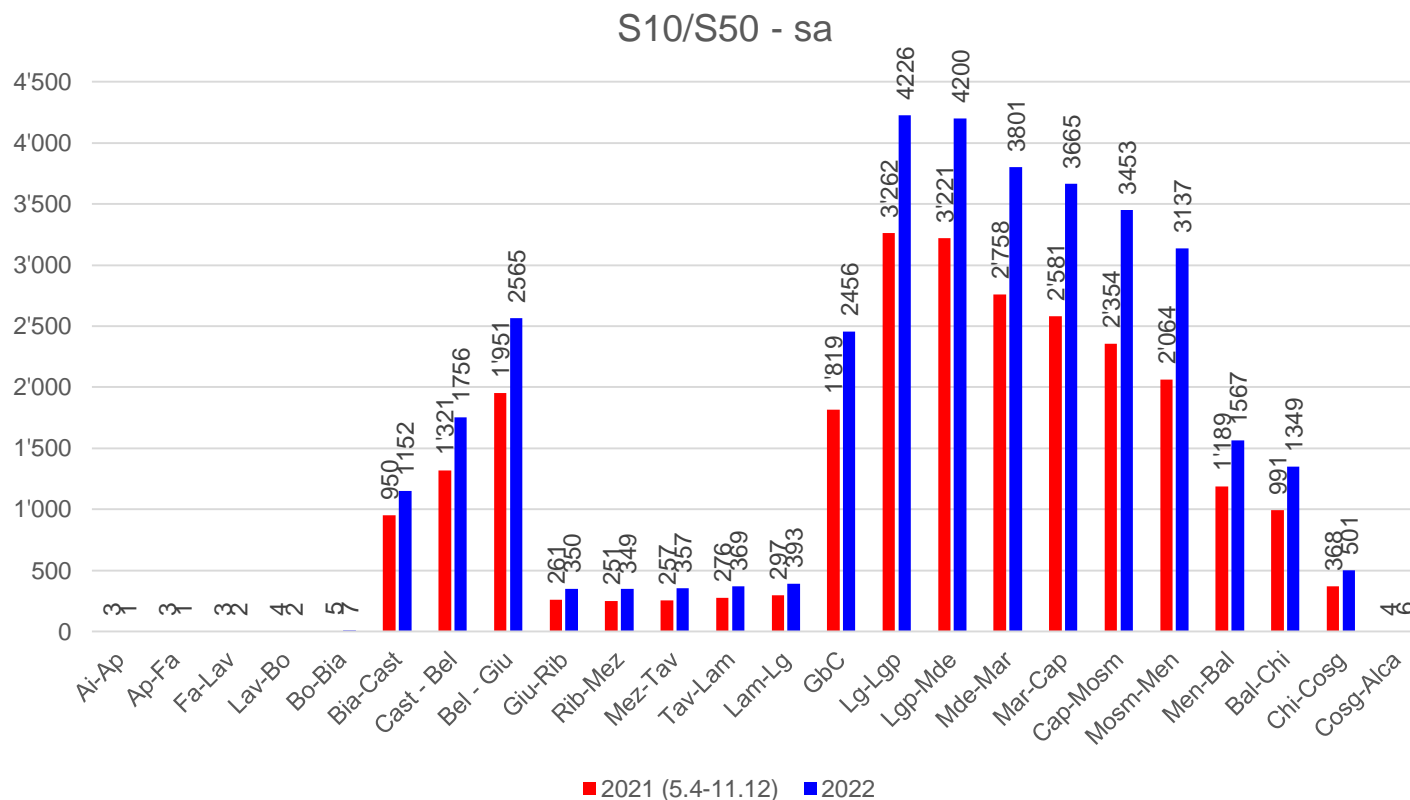

Linea S10/S50 – dal lunedì al venerdì

I dati 2021 sono riferiti al periodo dal 5.4.2021 al 12.12.2021.

Linea S10/S50 – sabato

I dati 2021 sono riferiti al periodo dal 5.4.2021 al 12.12.2021.

Linea S10/S50 – domenica

I dati 2021 sono riferiti al periodo dal 5.4.2021 al 12.12.2021.

Linea S10/S50 – lu-ve

Linea S10/S50 – lu-ve

I dati 2021 sono riferiti al periodo dal 5.4.2021 al 12.12.2021.