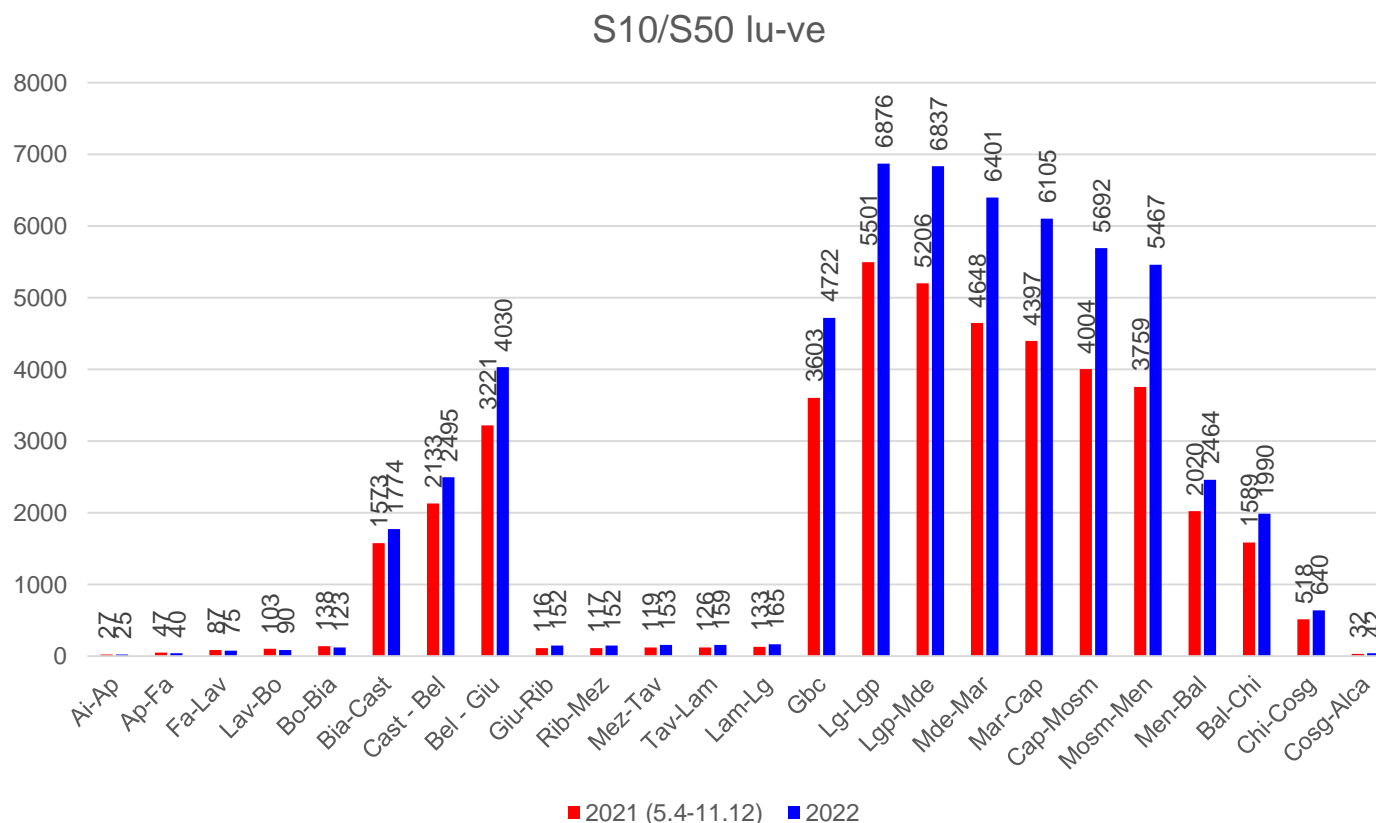

Linea S10/S50 – dal lunedì al venerdì

I dati 2021 sono riferiti al periodo dal 5.4.2021 al 12.12.2021.

Linea S10/S50 – sabato

I dati 2021 sono riferiti al periodo dal 5.4.2021 al 12.12.2021.

Linea S10/S50 – domenica

I dati 2021 sono riferiti al periodo dal 5.4.2021 al 12.12.2021.

Linea S10/S50 – lu-ve

Linea S10/S50 – lu-ve

I dati 2021 sono riferiti al periodo dal 5.4.2021 al 12.12.2021.