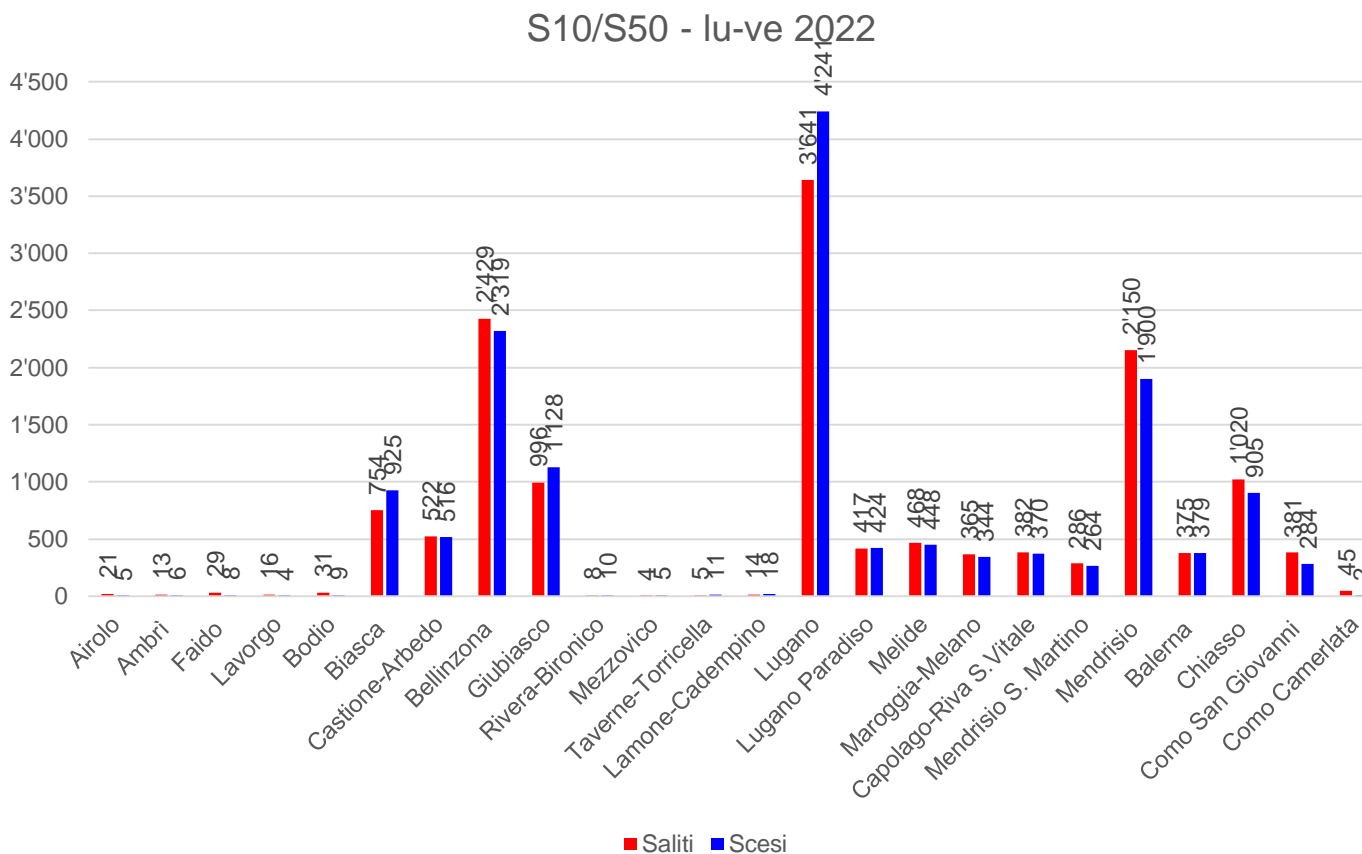

Linea S10/S50 – dal lunedì al venerdì

I dati 2021 sono riferiti al periodo dal 5.4.2021 al 12.12.2021.

Linea S10/S50 – sabato

I dati 2021 sono riferiti al periodo dal 5.4.2021 al 12.12.2021.

Linea S10/S50 – domenica

I dati 2021 sono riferiti al periodo dal 5.4.2021 al 12.12.2021.

Linea S10/S50 – lu-ve

Linea S10/S50 – lu-ve

I dati 2021 sono riferiti al periodo dal 5.4.2021 al 12.12.2021.