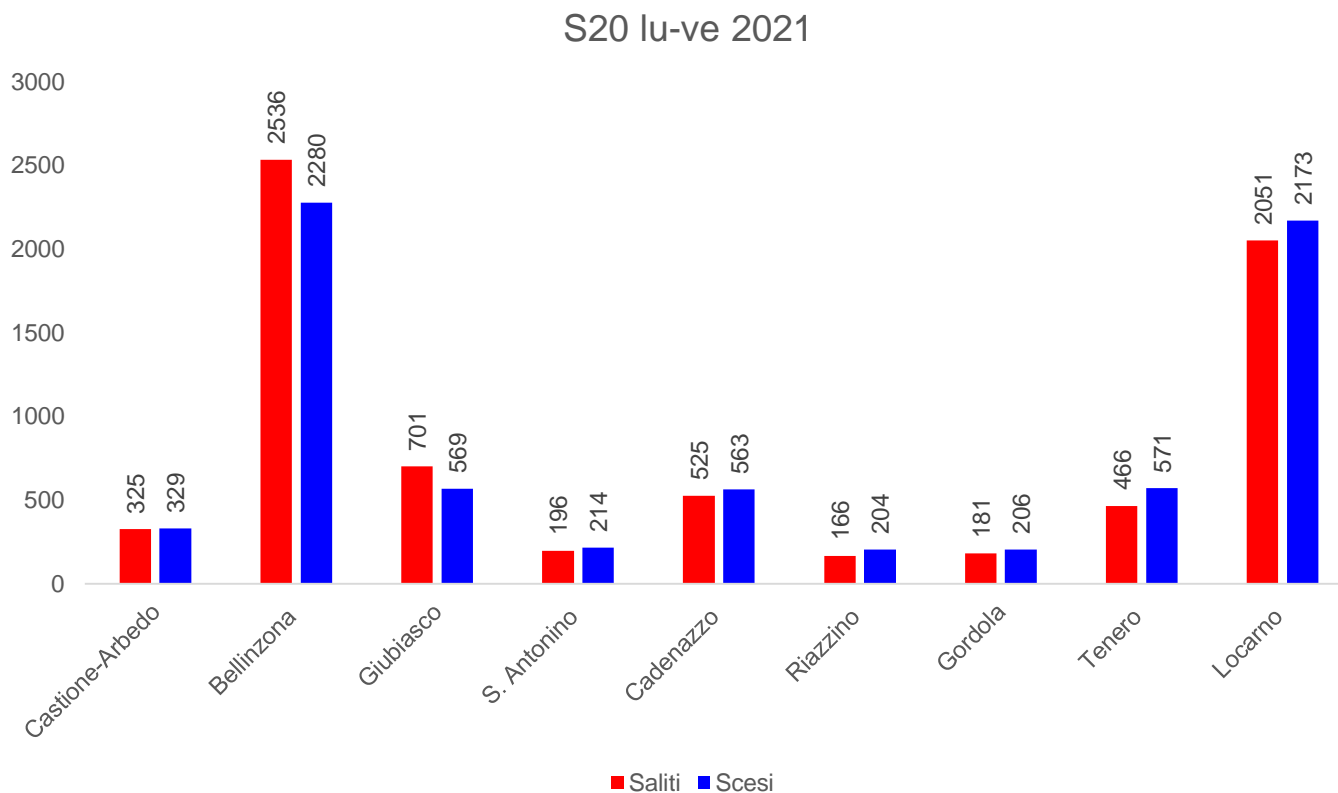

# Linea S20 – sabato

I dati 2021 sono riferiti al periodo dal 5.4.2021 al 12.12.2021.

# Linea S20 – domenica

I dati 2021 sono riferiti al periodo dal 5.4.2021 al 12.12.2021.

# Linea S20 – dal lunedì al venerdì

## Linea S20 – dal lunedì al venerdì

I dati 2021 sono riferiti al periodo dal 5.4.2021 al 12.12.2021.