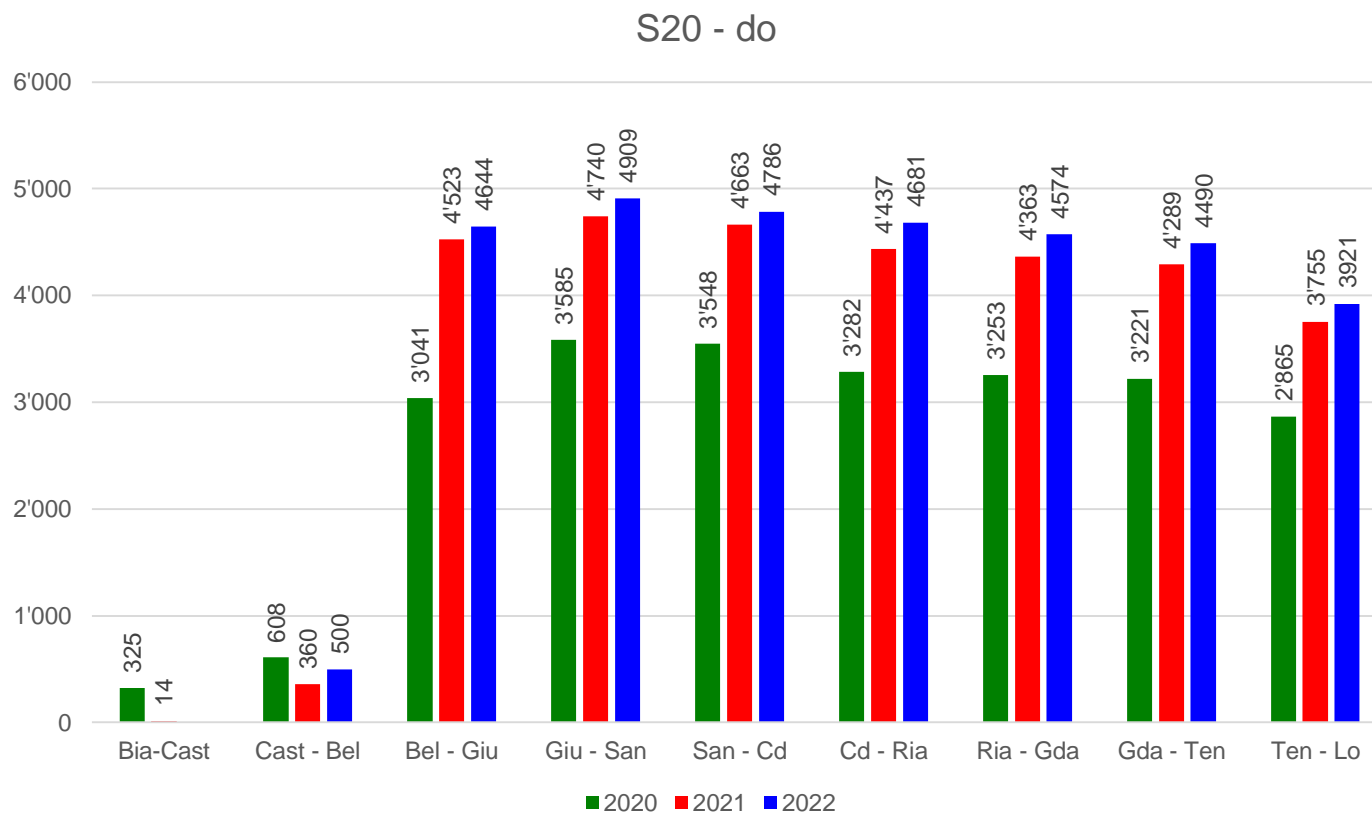

# Linea S20 – dal lunedì al venerdì

I dati 2021 sono riferiti al periodo dal 5.4.2021 al 12.12.2021.

# Linea S20 – sabato

I dati 2021 sono riferiti al periodo dal 5.4.2021 al 12.12.2021.

# Linea S20 – domenica

I dati 2021 sono riferiti al periodo dal 5.4.2021 al 12.12.2021.

## Linea S20 – dal lunedì al venerdì

I dati 2021 sono riferiti al periodo dal 5.4.2021 al 12.12.2021.