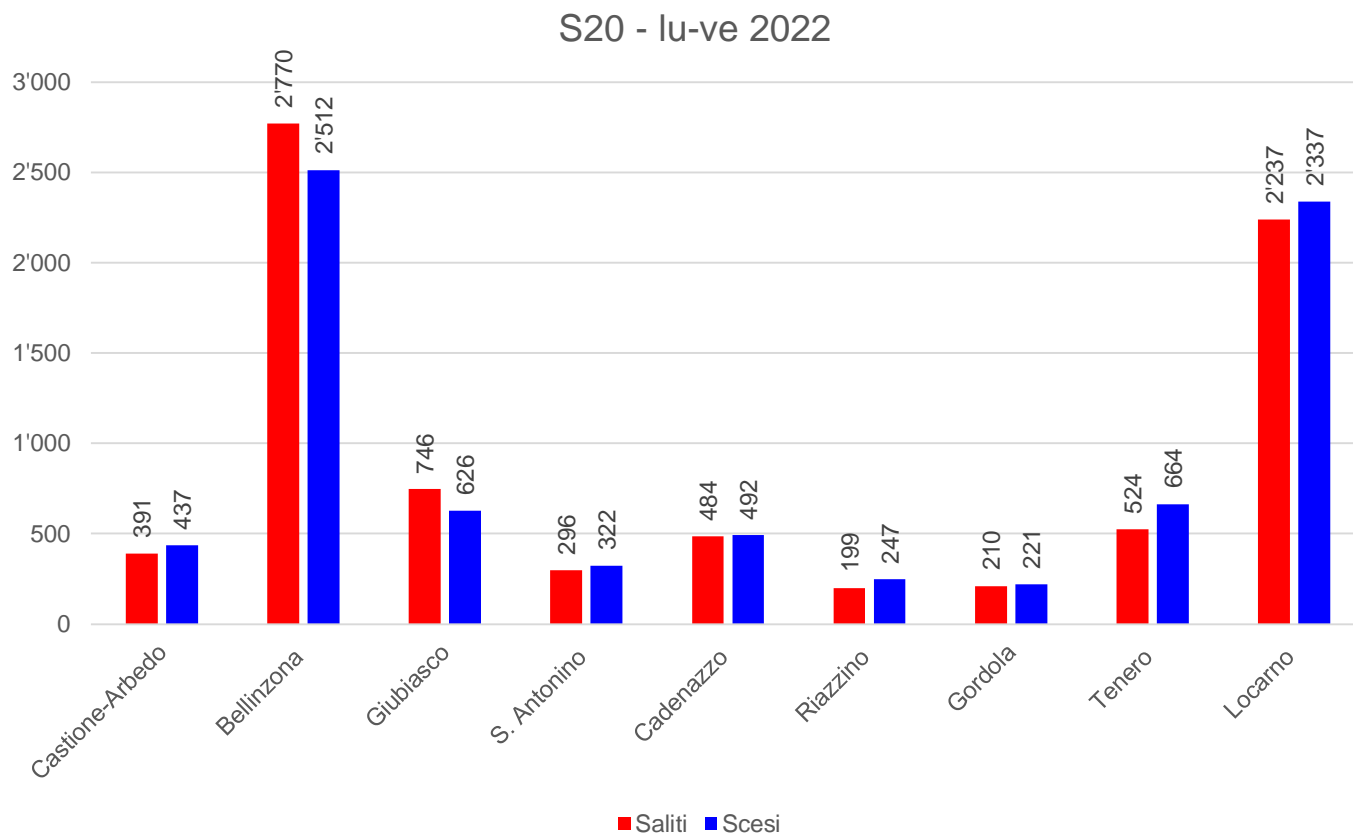

# Linea S20 – dal lunedì al venerdì

I dati 2021 sono riferiti al periodo dal 5.4.2021 al 12.12.2021.

# Linea S20 – sabato

I dati 2021 sono riferiti al periodo dal 5.4.2021 al 12.12.2021.

# Linea S20 – domenica

I dati 2021 sono riferiti al periodo dal 5.4.2021 al 12.12.2021.

## Linea S20 – dal lunedì al venerdì

I dati 2021 sono riferiti al periodo dal 5.4.2021 al 12.12.2021.