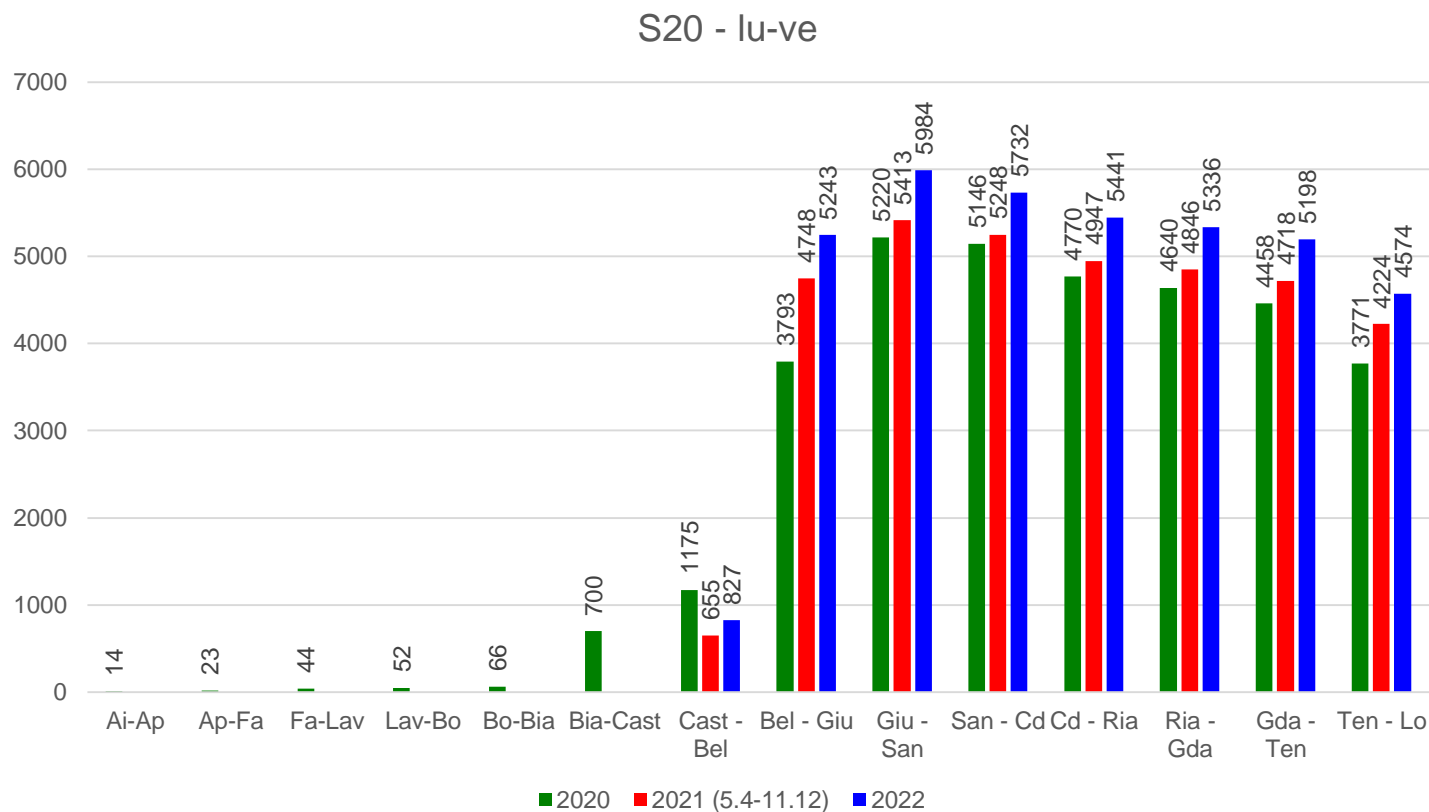

# Linea S20 – dal lunedì al venerdì

I dati 2021 sono riferiti al periodo dal 5.4.2021 al 12.12.2021.

# Linea S20 – sabato

I dati 2021 sono riferiti al periodo dal 5.4.2021 al 12.12.2021.

# Linea S20 – domenica

I dati 2021 sono riferiti al periodo dal 5.4.2021 al 12.12.2021.

## Linea S20 – dal lunedì al venerdì

I dati 2021 sono riferiti al periodo dal 5.4.2021 al 12.12.2021.