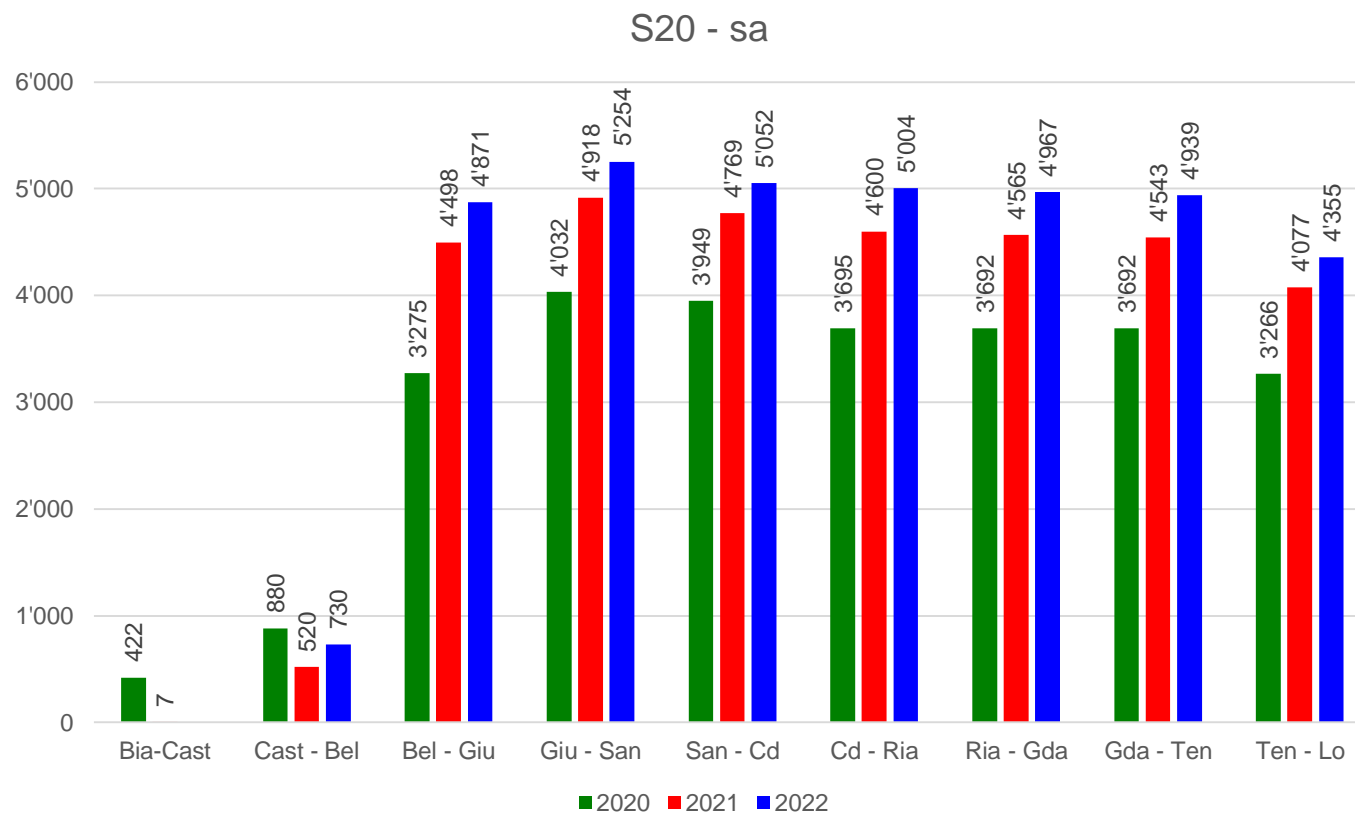

# Linea S20 – dal lunedì al venerdì

I dati 2021 sono riferiti al periodo dal 5.4.2021 al 12.12.2021.

# Linea S20 – sabato

I dati 2021 sono riferiti al periodo dal 5.4.2021 al 12.12.2021.

# Linea S20 – domenica

I dati 2021 sono riferiti al periodo dal 5.4.2021 al 12.12.2021.

## Linea S20 – dal lunedì al venerdì

I dati 2021 sono riferiti al periodo dal 5.4.2021 al 12.12.2021.