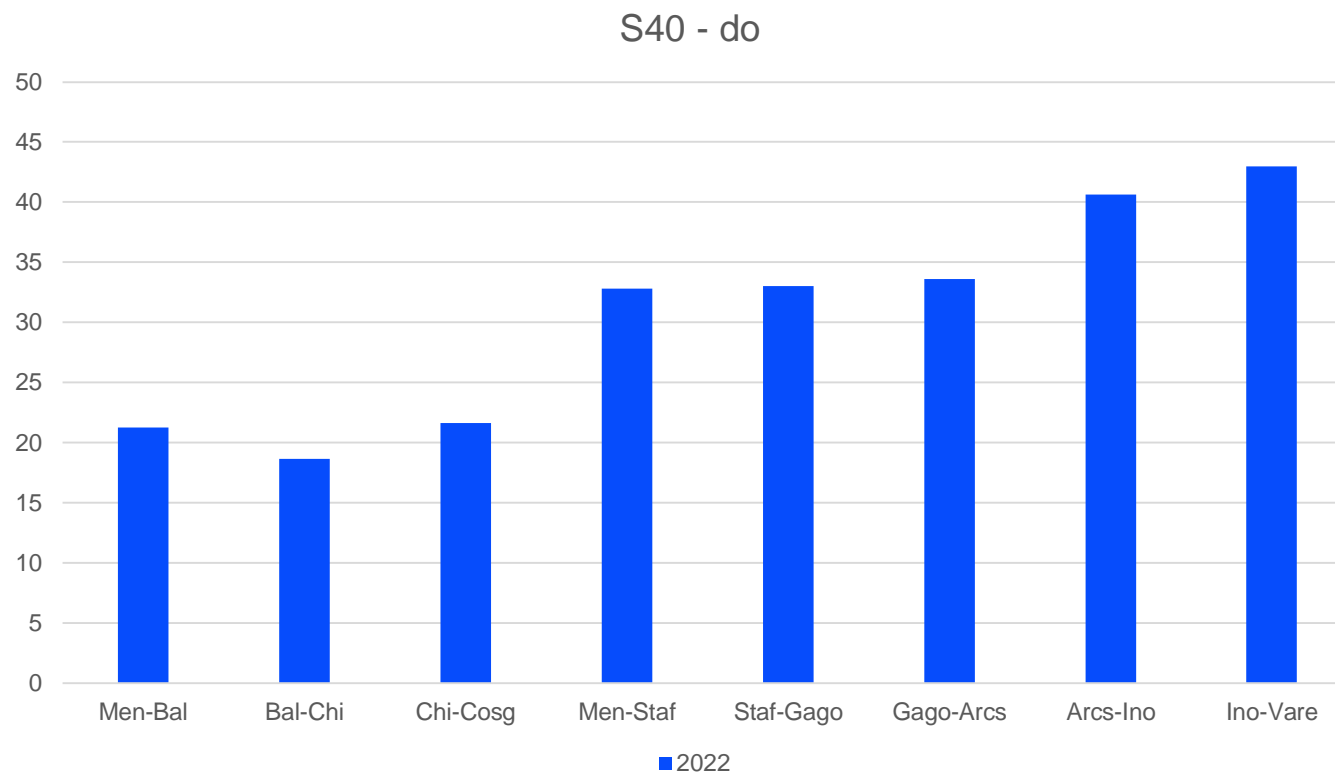

Linea S40 – dal lunedì al venerdì

I dati 2021 sono riferiti al periodo dal 5.4.2021 al 12.12.2021.

Linea S40 – sabato

I dati 2021 sono riferiti al periodo dal 5.4.2021 al 12.12.2021.

Linea S40 – domenica

Nel 2020 e 2021 la S40 non circolava di domenica.

Linea S40 – dal lunedì al venerdì

S40 lu-ve 2022

Linea S40 – dal lunedì al venerdì

I dati 2021 sono riferiti al periodo dal 5.4.2021 al 12.12.2021.

Linea S40 – dal lunedì al venerdì