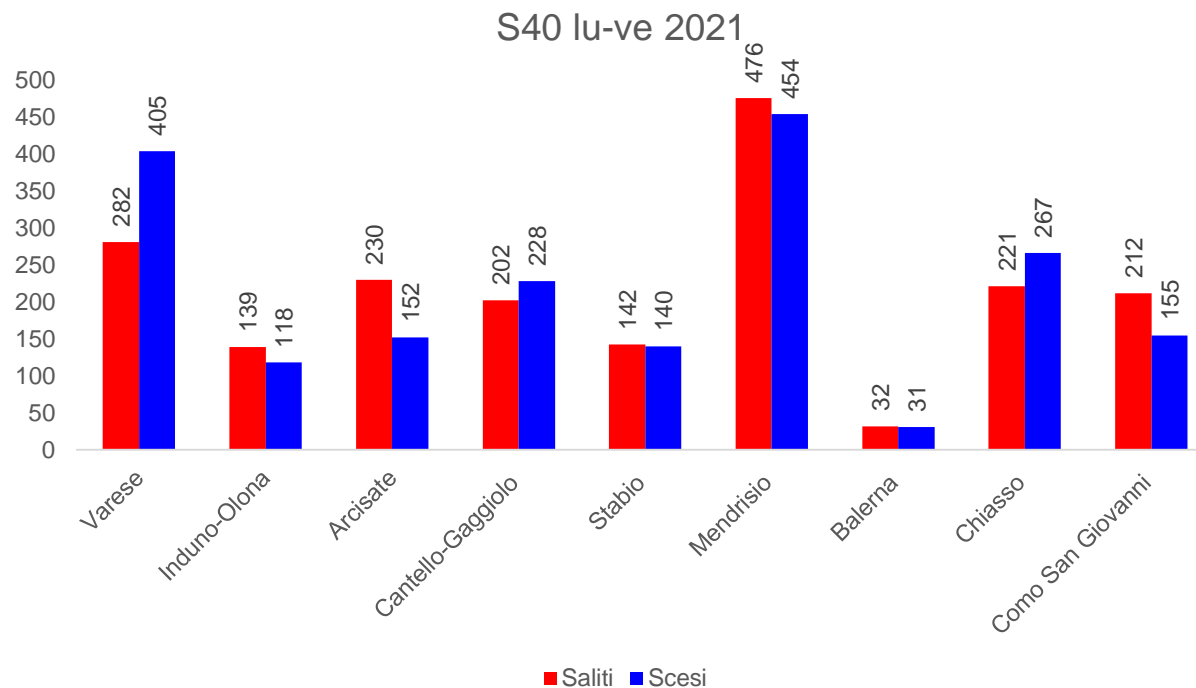

Linea S40 – dal lunedì al venerdì

I dati 2021 sono riferiti al periodo dal 5.4.2021 al 12.12.2021.

Linea S40 – sabato

I dati 2021 sono riferiti al periodo dal 5.4.2021 al 12.12.2021.

Linea S40 – domenica

Nel 2020 e 2021 la S40 non circolava di domenica.

Linea S40 – dal lunedì al venerdì

S40 lu-ve 2022

Linea S40 – dal lunedì al venerdì

I dati 2021 sono riferiti al periodo dal 5.4.2021 al 12.12.2021.

Linea S40 – dal lunedì al venerdì