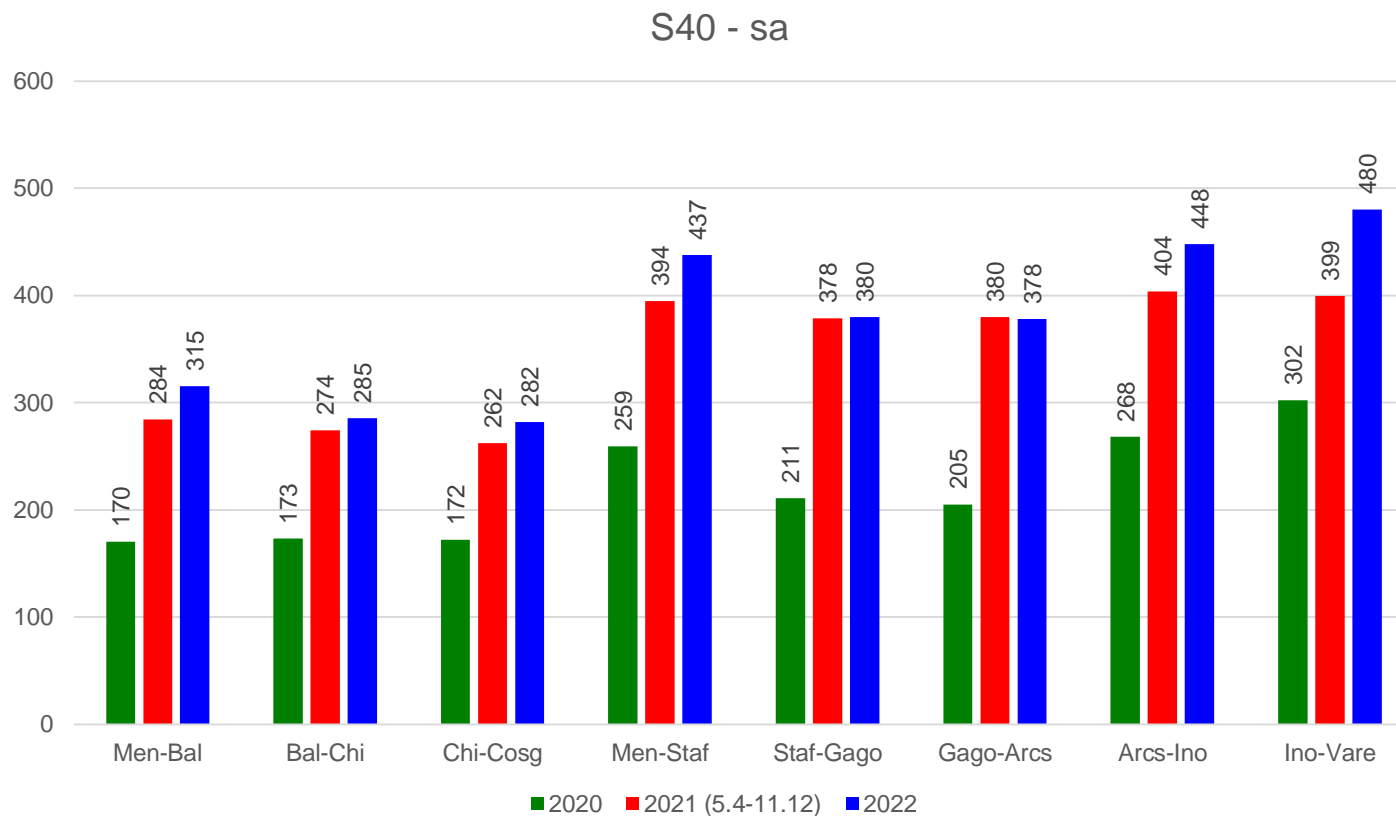

Linea S40 – dal lunedì al venerdì

I dati 2021 sono riferiti al periodo dal 5.4.2021 al 12.12.2021.

Linea S40 – sabato

I dati 2021 sono riferiti al periodo dal 5.4.2021 al 12.12.2021.

Linea S40 – domenica

Nel 2020 e 2021 la S40 non circolava di domenica.

Linea S40 – dal lunedì al venerdì

S40 lu-ve 2022

Linea S40 – dal lunedì al venerdì

I dati 2021 sono riferiti al periodo dal 5.4.2021 al 12.12.2021.

Linea S40 – dal lunedì al venerdì