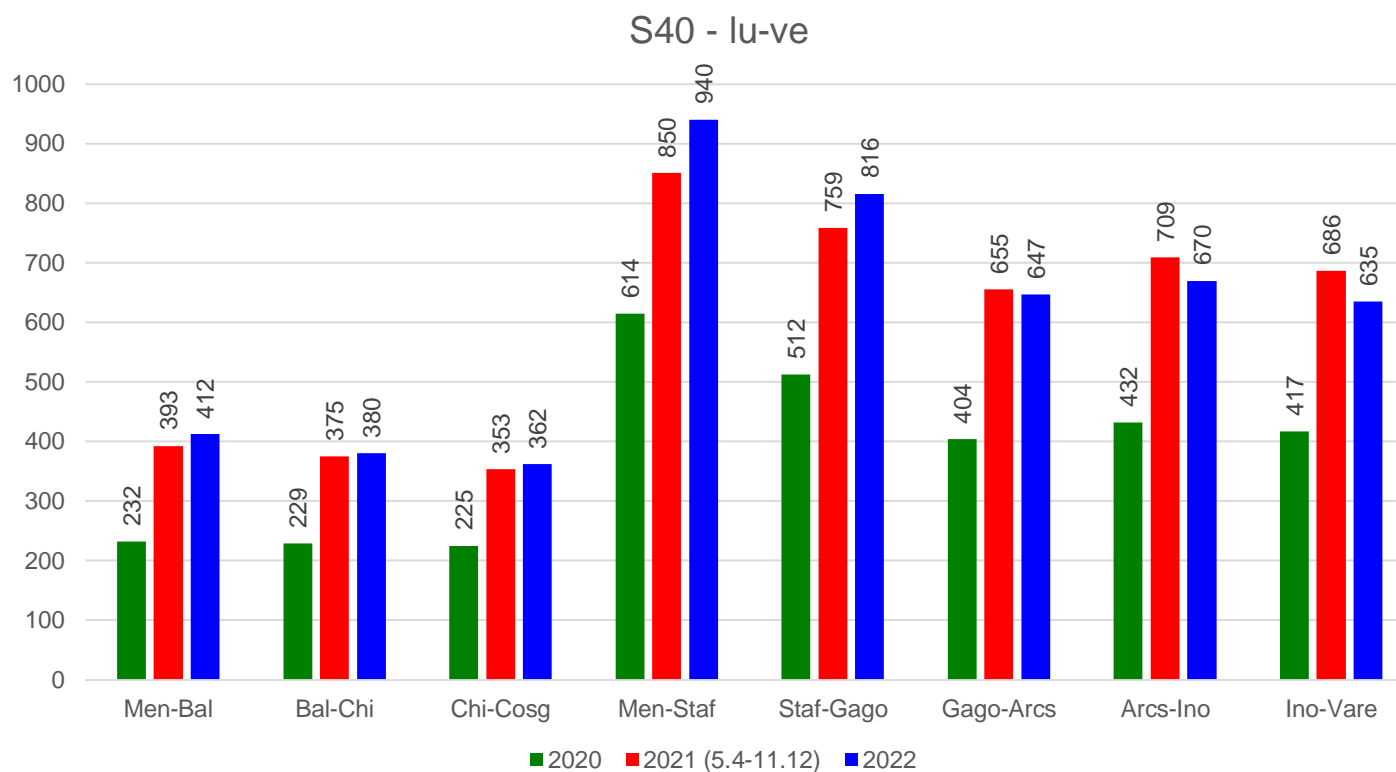

Linea S40 – dal lunedì al venerdì

I dati 2021 sono riferiti al periodo dal 5.4.2021 al 12.12.2021.

Linea S40 – sabato

I dati 2021 sono riferiti al periodo dal 5.4.2021 al 12.12.2021.

Linea S40 – domenica

Nel 2020 e 2021 la S40 non circolava di domenica.

Linea S40 – dal lunedì al venerdì

S40 lu-ve 2022

Linea S40 – dal lunedì al venerdì

I dati 2021 sono riferiti al periodo dal 5.4.2021 al 12.12.2021.

Linea S40 – dal lunedì al venerdì