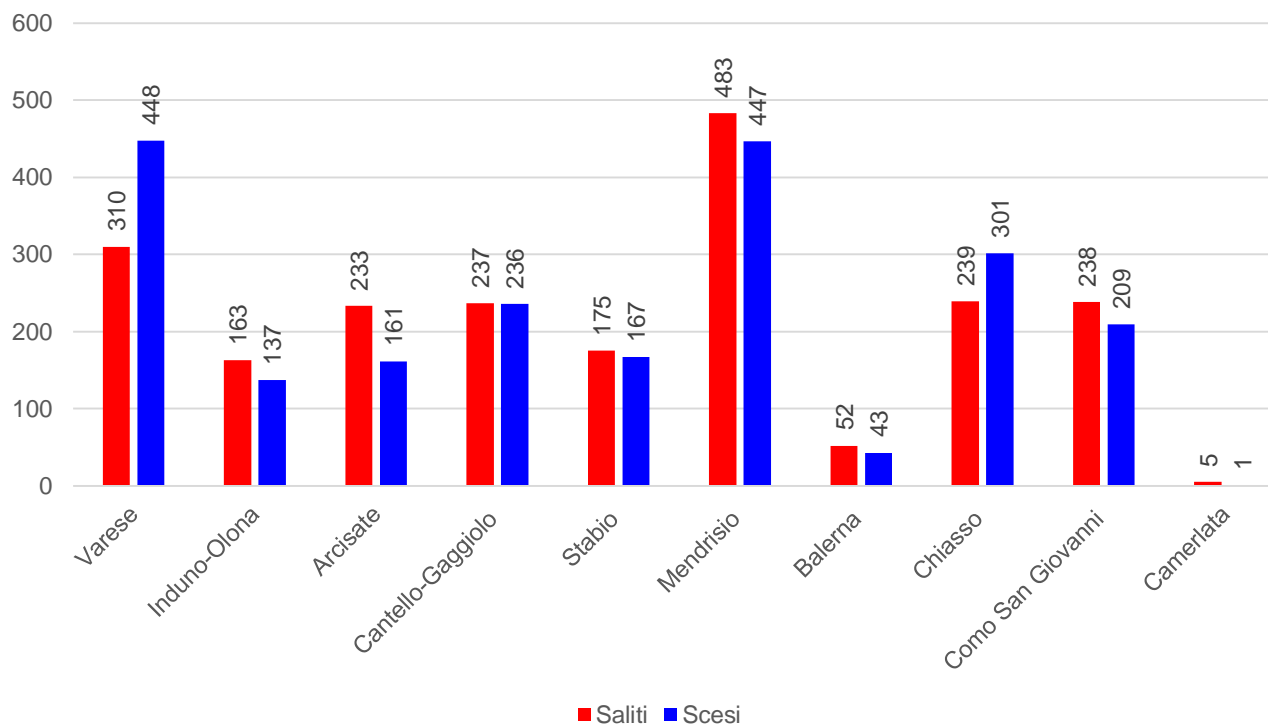

Linea S40 – dal lunedì al venerdì

I dati 2021 sono riferiti al periodo dal 5.4.2021 al 12.12.2021.

Linea S40 – sabato

I dati 2021 sono riferiti al periodo dal 5.4.2021 al 12.12.2021.

Linea S40 – domenica

Nel 2020 e 2021 la S40 non circolava di domenica.

Linea S40 – dal lunedì al venerdì

S40 lu-ve 2022

Linea S40 – dal lunedì al venerdì

I dati 2021 sono riferiti al periodo dal 5.4.2021 al 12.12.2021.

Linea S40 – dal lunedì al venerdì