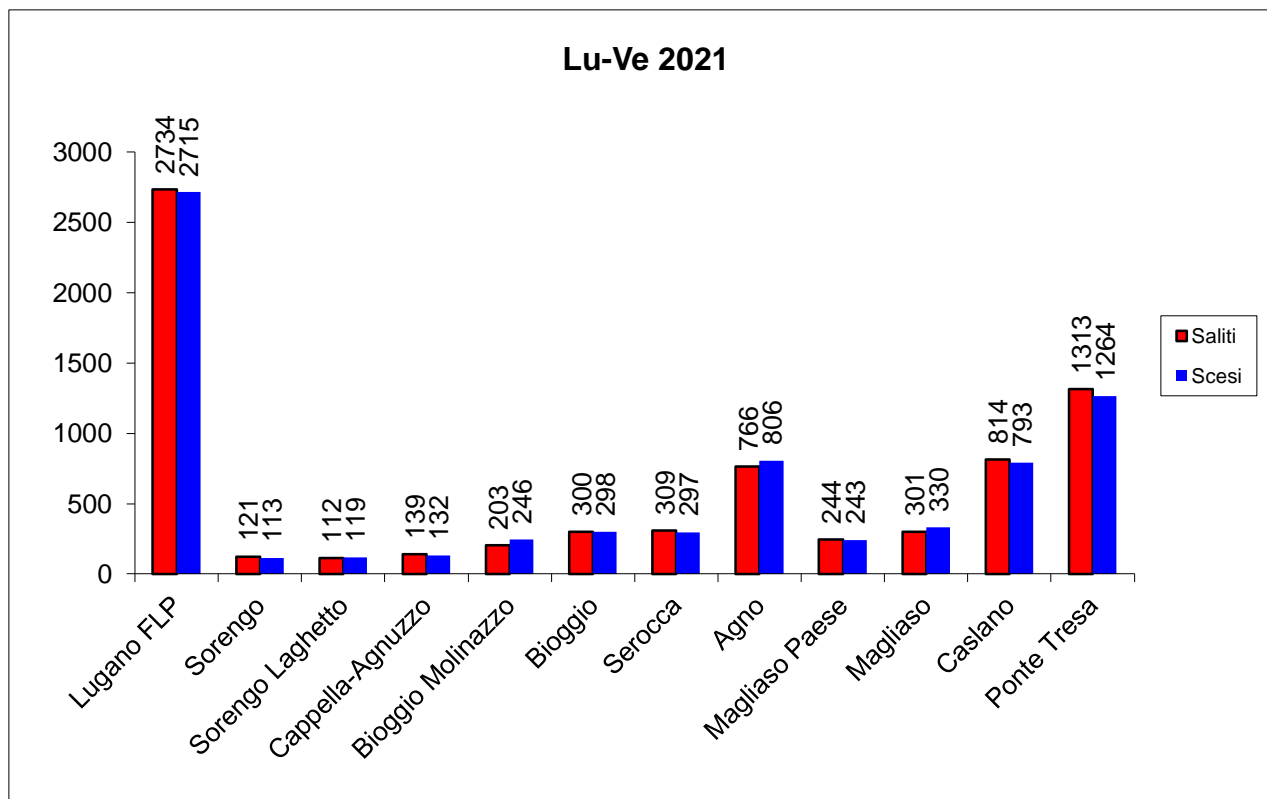

Linea S60 – dal lunedì al venerdì

I dati 2021 sono riferiti al periodo dal 5.4.2021 al 12.12.2021.

Linea S60 – sabato

I dati 2021 sono riferiti al periodo dal 5.4.2021 al 12.12.2021.

Linea S60 – domenica

I dati 2021 sono riferiti al periodo dal 5.4.2021 al 12.12.2021.

Linea S60 – dal lunedì al venerdì

Linea S60 – dal lunedì al venerdì

I dati 2021 sono riferiti al periodo dal 5.4.2021 al 12.12.2021.

Linea S60 – dal lunedì al venerdì

Evoluzione passeggeri-km

Mio pkm annui