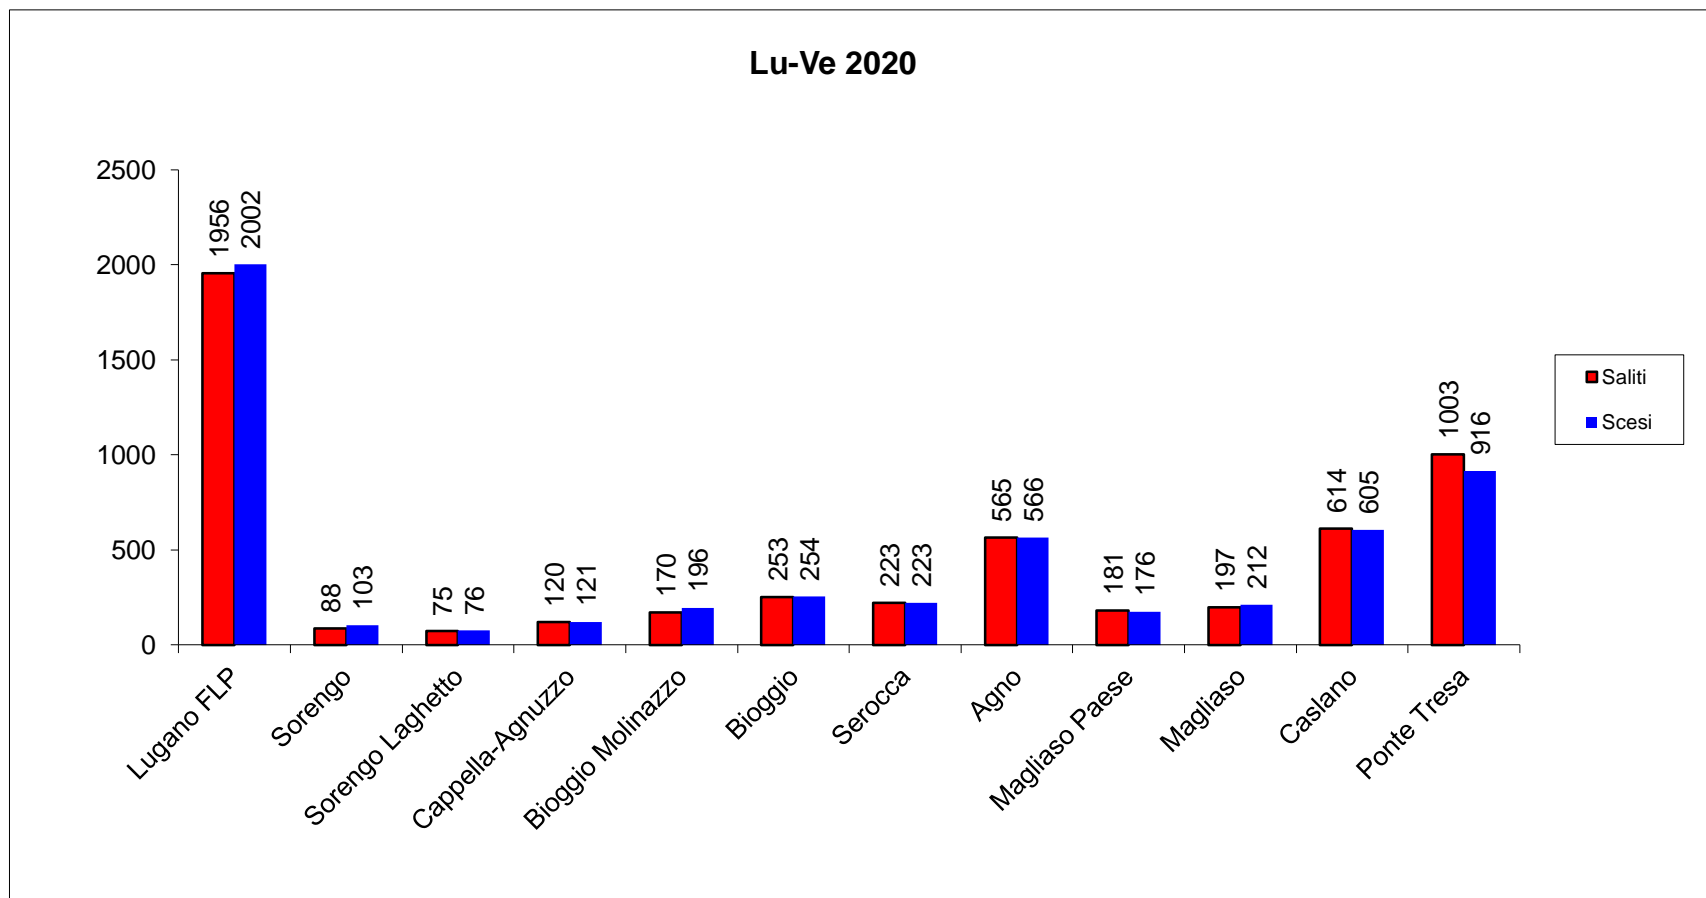

Linea S60 – dal lunedì al venerdì

I dati 2021 sono riferiti al periodo dal 5.4.2021 al 12.12.2021.

Linea S60 – sabato

I dati 2021 sono riferiti al periodo dal 5.4.2021 al 12.12.2021.

Linea S60 – domenica

I dati 2021 sono riferiti al periodo dal 5.4.2021 al 12.12.2021.

Linea S60 – dal lunedì al venerdì

Linea S60 – dal lunedì al venerdì

I dati 2021 sono riferiti al periodo dal 5.4.2021 al 12.12.2021.

Linea S60 – dal lunedì al venerdì

Evoluzione passeggeri-km

Mio pkm annui