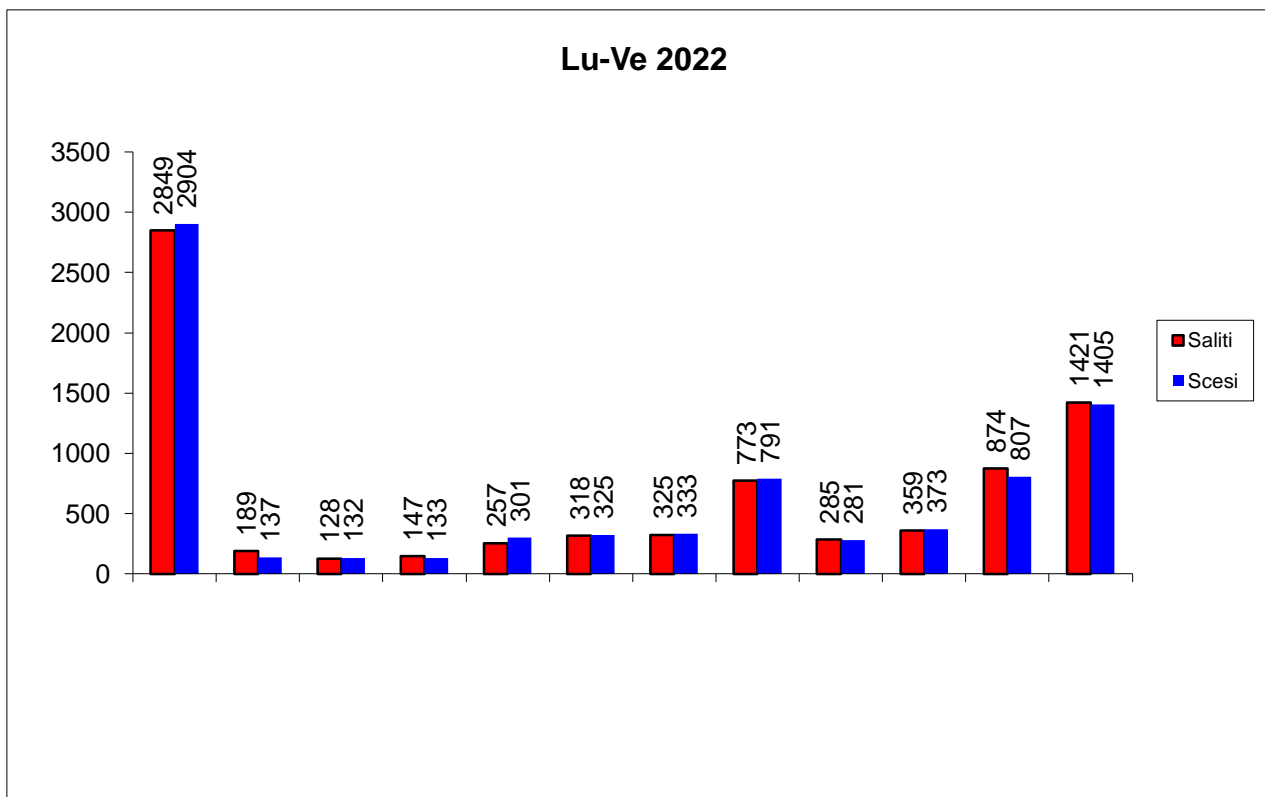

Linea S60 – dal lunedì al venerdì

I dati 2021 sono riferiti al periodo dal 5.4.2021 al 12.12.2021.

Linea S60 – sabato

I dati 2021 sono riferiti al periodo dal 5.4.2021 al 12.12.2021.

Linea S60 – domenica

I dati 2021 sono riferiti al periodo dal 5.4.2021 al 12.12.2021.

Linea S60 – dal lunedì al venerdì

Linea S60 – dal lunedì al venerdì

I dati 2021 sono riferiti al periodo dal 5.4.2021 al 12.12.2021.

Linea S60 – dal lunedì al venerdì

Evoluzione passeggeri-km

Mio pkm annui