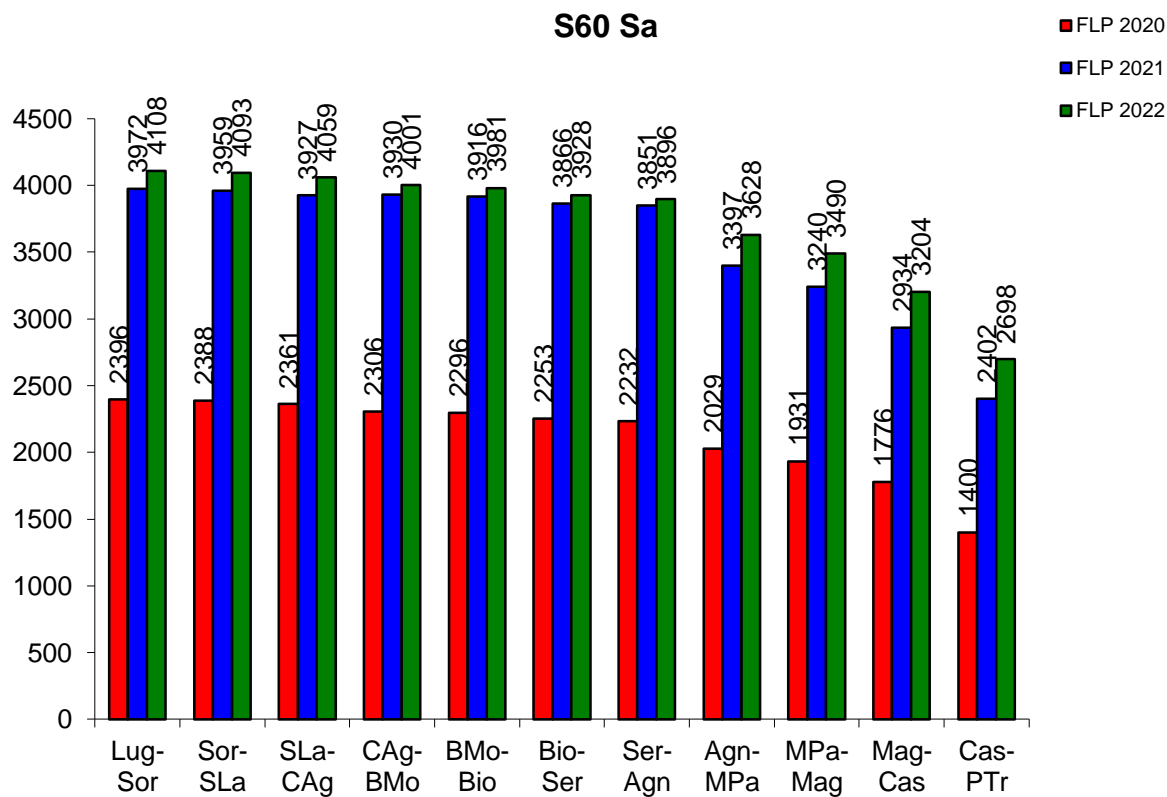

Linea S60 – dal lunedì al venerdì

I dati 2021 sono riferiti al periodo dal 5.4.2021 al 12.12.2021.

Linea S60 – sabato

I dati 2021 sono riferiti al periodo dal 5.4.2021 al 12.12.2021.

Linea S60 – domenica

I dati 2021 sono riferiti al periodo dal 5.4.2021 al 12.12.2021.

Linea S60 – dal lunedì al venerdì

Linea S60 – dal lunedì al venerdì

I dati 2021 sono riferiti al periodo dal 5.4.2021 al 12.12.2021.

Linea S60 – dal lunedì al venerdì

Evoluzione passeggeri-km

Mio pkm annui