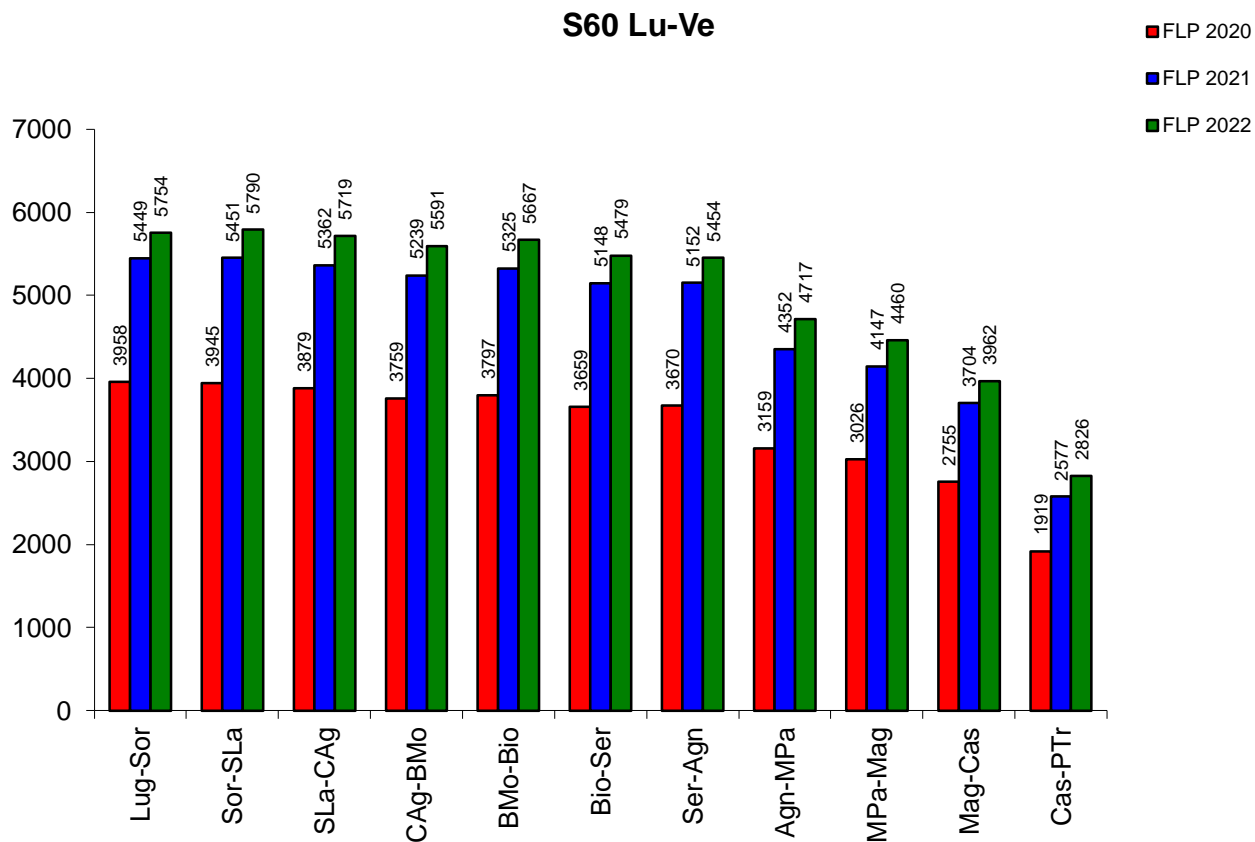

Linea S60 – dal lunedì al venerdì

I dati 2021 sono riferiti al periodo dal 5.4.2021 al 12.12.2021.

Linea S60 – sabato

I dati 2021 sono riferiti al periodo dal 5.4.2021 al 12.12.2021.

Linea S60 – domenica

I dati 2021 sono riferiti al periodo dal 5.4.2021 al 12.12.2021.

Linea S60 – dal lunedì al venerdì

Linea S60 – dal lunedì al venerdì

I dati 2021 sono riferiti al periodo dal 5.4.2021 al 12.12.2021.

Linea S60 – dal lunedì al venerdì

Evoluzione passeggeri-km

Mio pkm annui