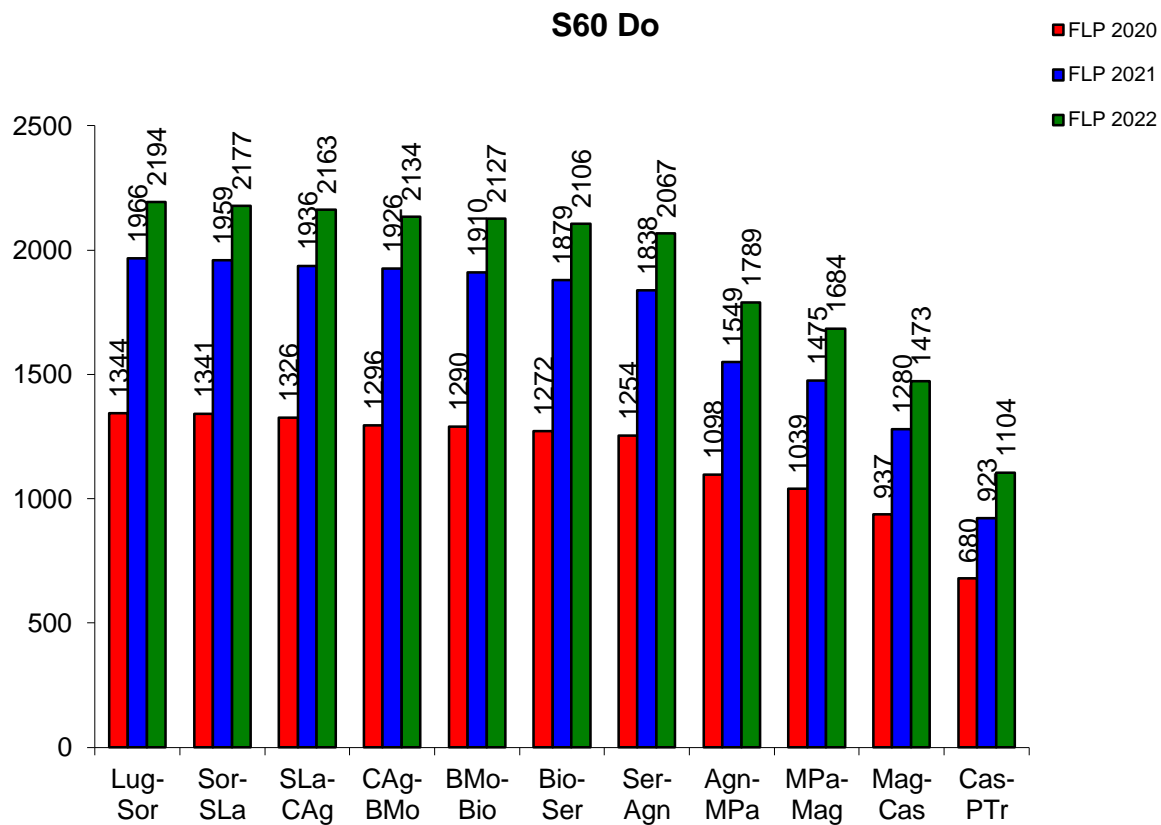

Linea S60 – dal lunedì al venerdì

I dati 2021 sono riferiti al periodo dal 5.4.2021 al 12.12.2021.

Linea S60 – sabato

I dati 2021 sono riferiti al periodo dal 5.4.2021 al 12.12.2021.

Linea S60 – domenica

I dati 2021 sono riferiti al periodo dal 5.4.2021 al 12.12.2021.

Linea S60 – dal lunedì al venerdì

Linea S60 – dal lunedì al venerdì

I dati 2021 sono riferiti al periodo dal 5.4.2021 al 12.12.2021.

Linea S60 – dal lunedì al venerdì

Evoluzione passeggeri-km

Mio pkm annui