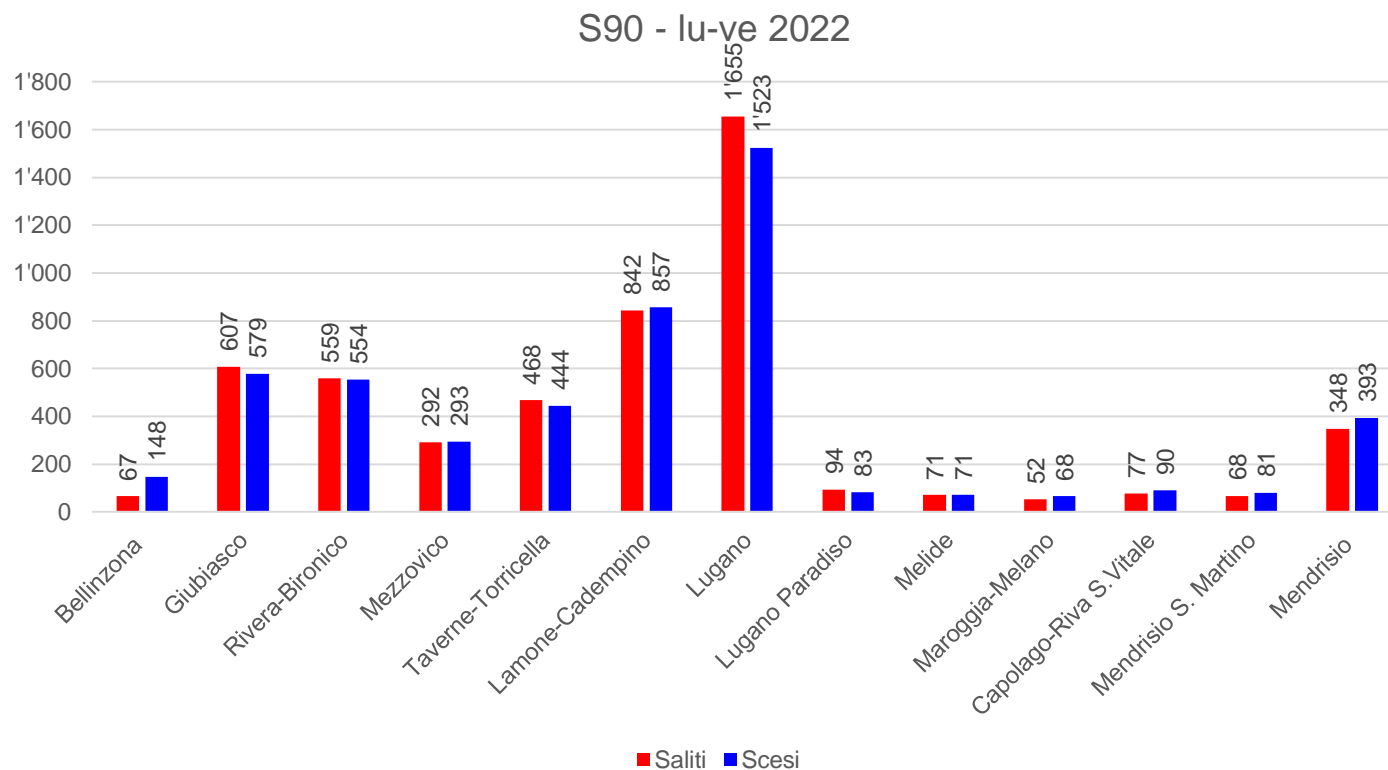

Linea S90 – dal lunedì al venerdì

I dati 2021 sono riferiti al periodo dal 5.4.2021 al 12.12.2021.

Linea S90 – sabato

I dati 2021 sono riferiti al periodo dal 5.4.2021 al 12.12.2021.

Linea S90 – domenica

I dati 2021 sono riferiti al periodo dal 5.4.2021 al 12.12.2021.

Linea S90 – lu-ve – saliti scesi

Linea S90 – lu-ve – saliti scesi

I dati 2021 sono riferiti al periodo dal 5.4.2021 al 12.12.2021.