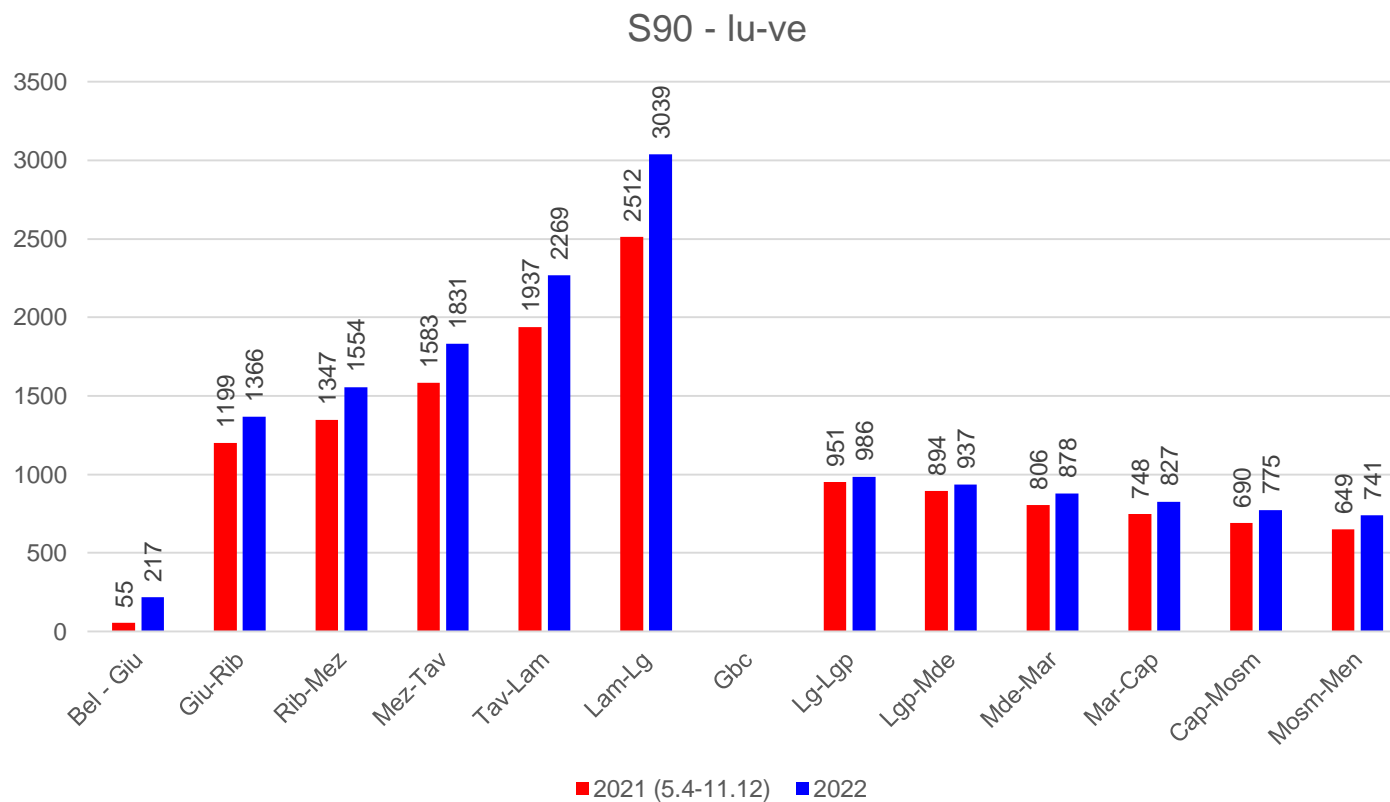

Linea S90 – dal lunedì al venerdì

I dati 2021 sono riferiti al periodo dal 5.4.2021 al 12.12.2021.

Linea S90 – sabato

I dati 2021 sono riferiti al periodo dal 5.4.2021 al 12.12.2021.

Linea S90 – domenica

I dati 2021 sono riferiti al periodo dal 5.4.2021 al 12.12.2021.

Linea S90 – lu-ve – saliti scesi

Linea S90 – lu-ve – saliti scesi

I dati 2021 sono riferiti al periodo dal 5.4.2021 al 12.12.2021.