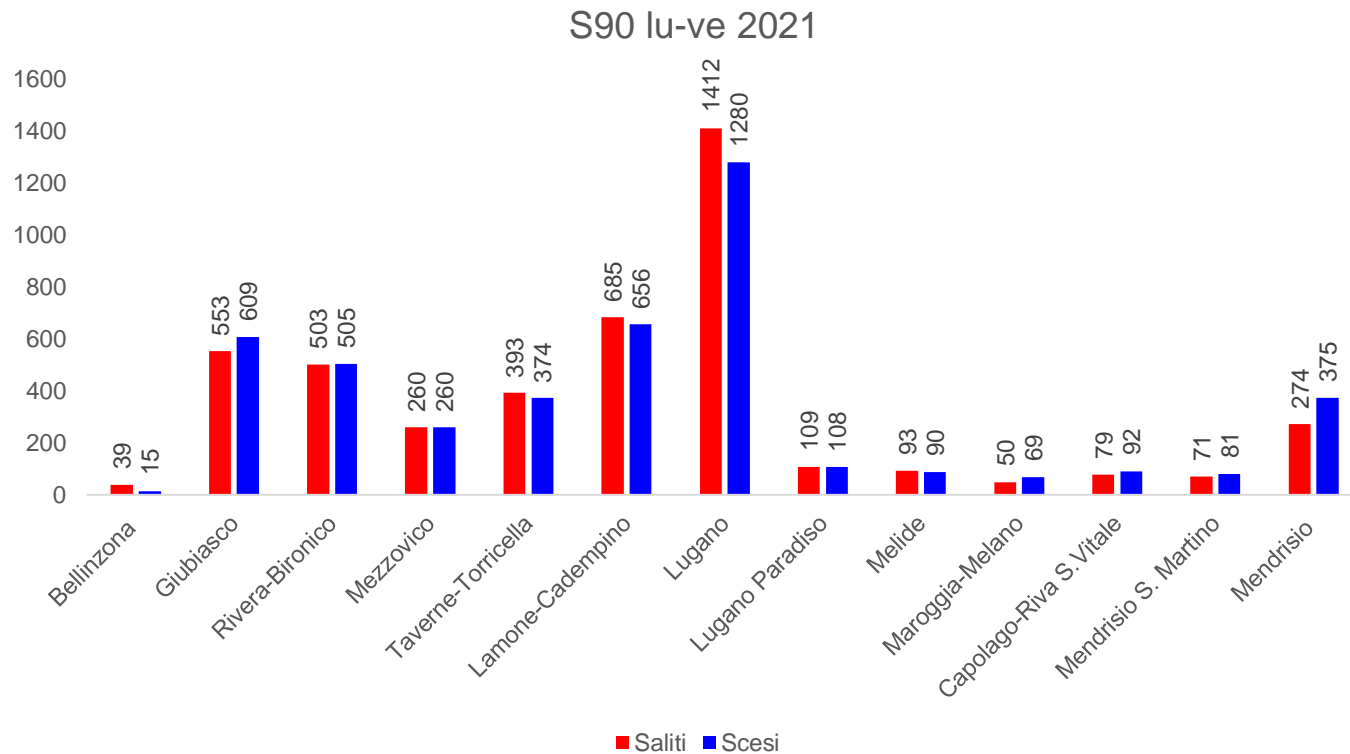

Linea S90 – dal lunedì al venerdì

I dati 2021 sono riferiti al periodo dal 5.4.2021 al 12.12.2021.

Linea S90 – sabato

I dati 2021 sono riferiti al periodo dal 5.4.2021 al 12.12.2021.

Linea S90 – domenica

I dati 2021 sono riferiti al periodo dal 5.4.2021 al 12.12.2021.

Linea S90 – lu-ve – saliti scesi

Linea S90 – lu-ve – saliti scesi

I dati 2021 sono riferiti al periodo dal 5.4.2021 al 12.12.2021.