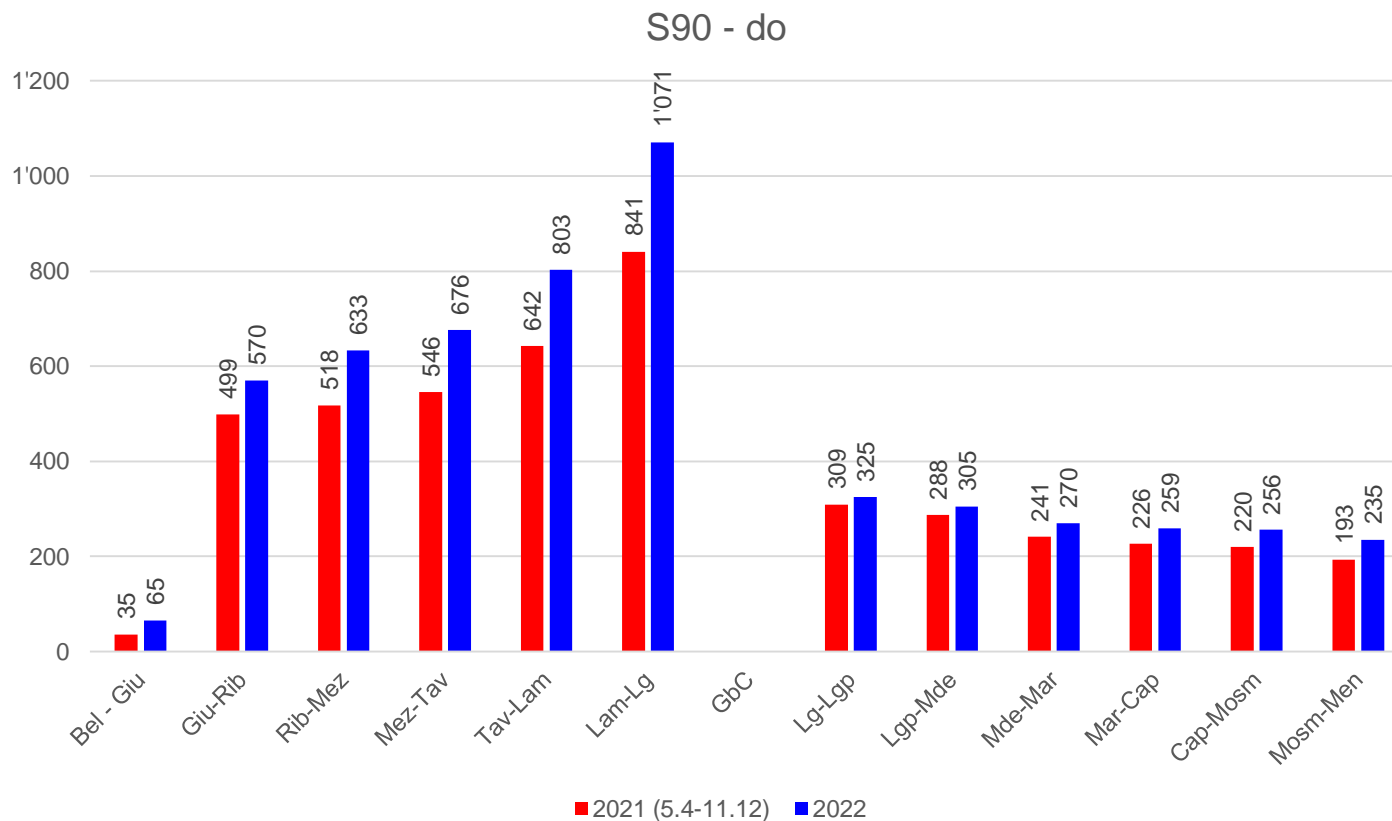

Linea S90 – dal lunedì al venerdì

I dati 2021 sono riferiti al periodo dal 5.4.2021 al 12.12.2021.

Linea S90 – sabato

I dati 2021 sono riferiti al periodo dal 5.4.2021 al 12.12.2021.

Linea S90 – domenica

I dati 2021 sono riferiti al periodo dal 5.4.2021 al 12.12.2021.

Linea S90 – lu-ve – saliti scesi

Linea S90 – lu-ve – saliti scesi

I dati 2021 sono riferiti al periodo dal 5.4.2021 al 12.12.2021.