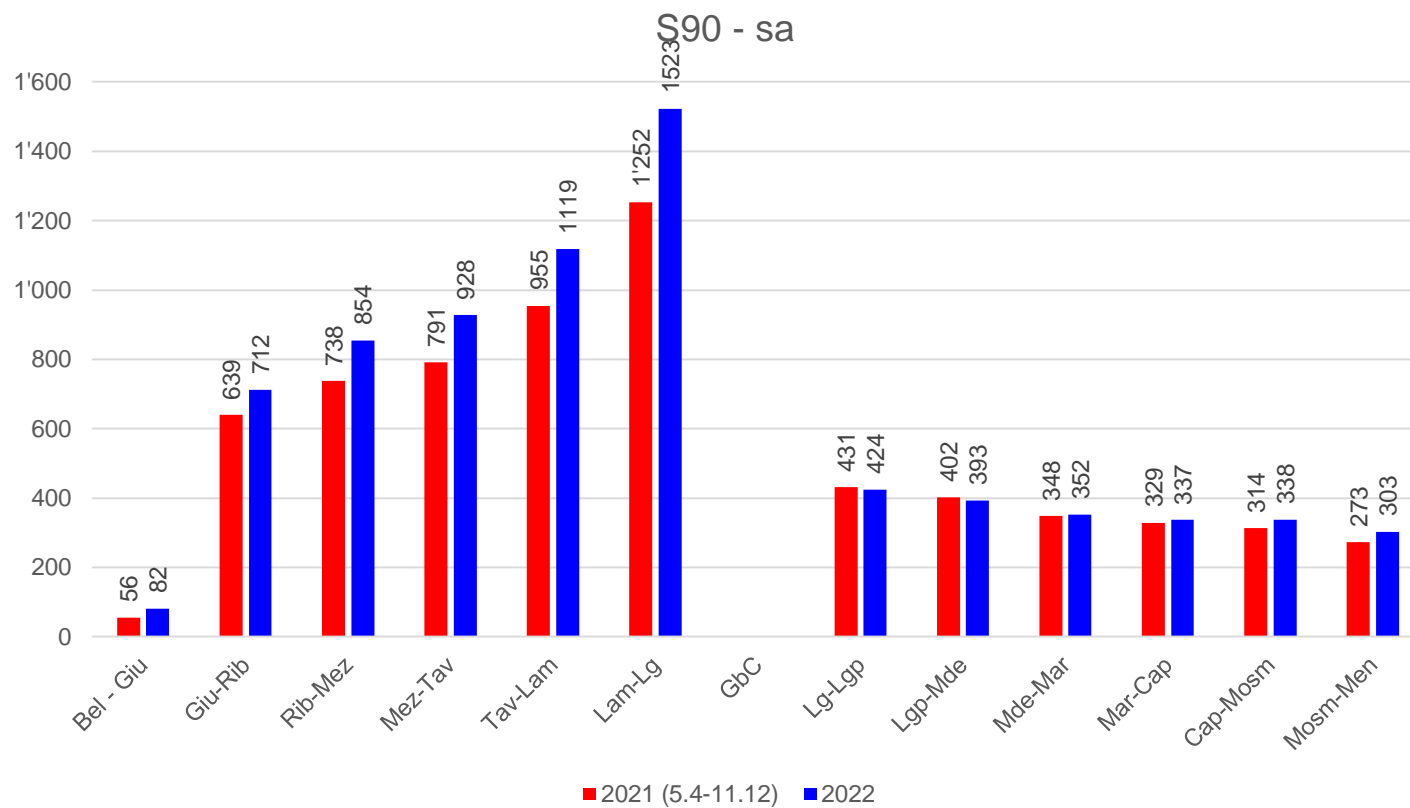

Linea S90 – dal lunedì al venerdì

I dati 2021 sono riferiti al periodo dal 5.4.2021 al 12.12.2021.

Linea S90 – sabato

I dati 2021 sono riferiti al periodo dal 5.4.2021 al 12.12.2021.

Linea S90 – domenica

I dati 2021 sono riferiti al periodo dal 5.4.2021 al 12.12.2021.

Linea S90 – lu-ve – saliti scesi

Linea S90 – lu-ve – saliti scesi

I dati 2021 sono riferiti al periodo dal 5.4.2021 al 12.12.2021.