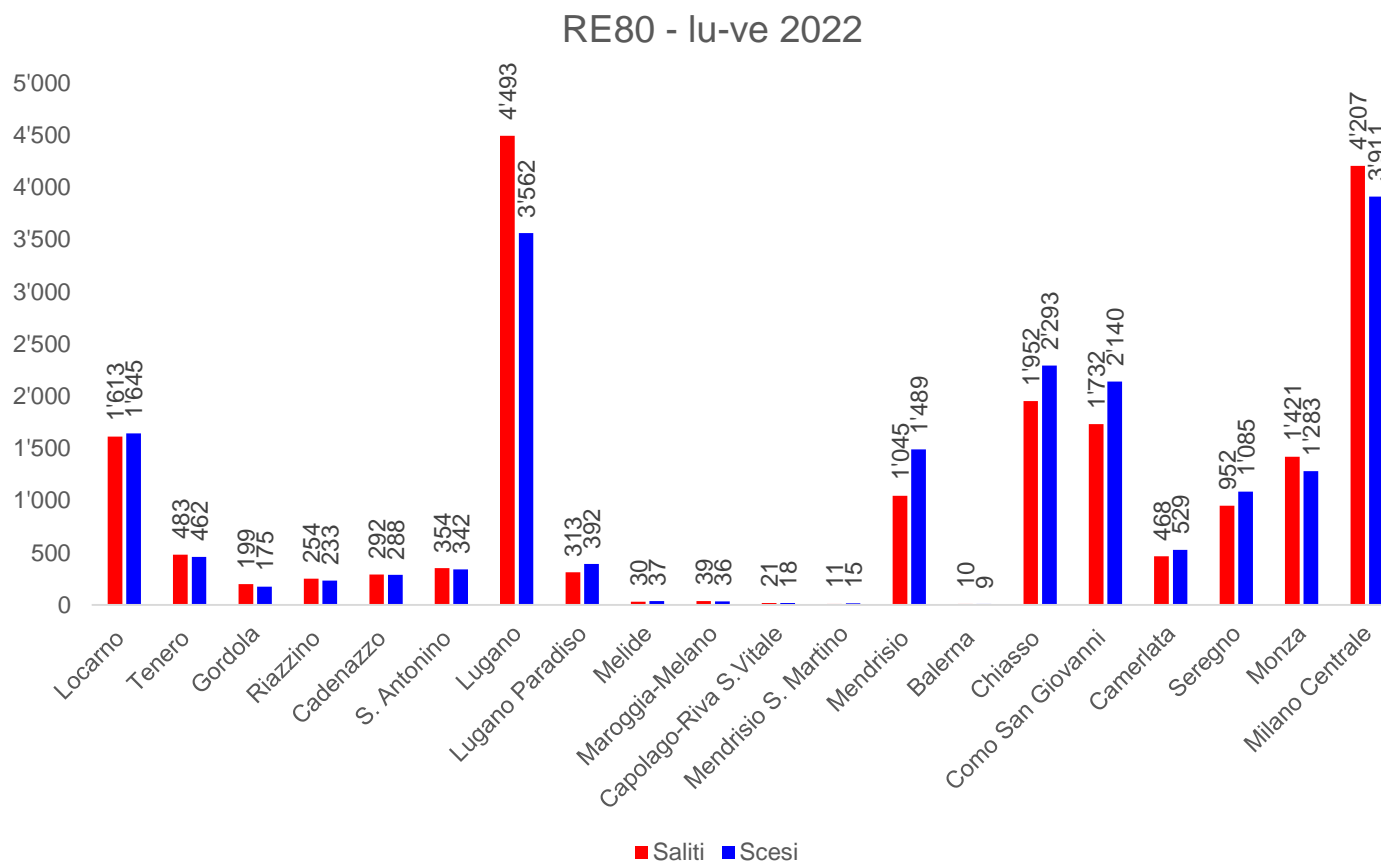

Linea RE80 – dal lunedì al venerdì

I dati 2021 sono riferiti al periodo dal 5.4.2021 al 12.12.2021.

Linea RE80 – sabato

I dati 2021 sono riferiti al periodo dal 5.4.2021 al 12.12.2021.

Linea RE80 – domenica

I dati 2021 sono riferiti al periodo dal 5.4.2021 al 12.12.2021.

Linea RE80 – lu-ve – saliti scesi

Linea RE80 – lu-ve – saliti scesi

Linea RE80 – lu-ve – saliti scesi

I dati 2021 sono riferiti al periodo dal 5.4.2021 al 12.12.2021.