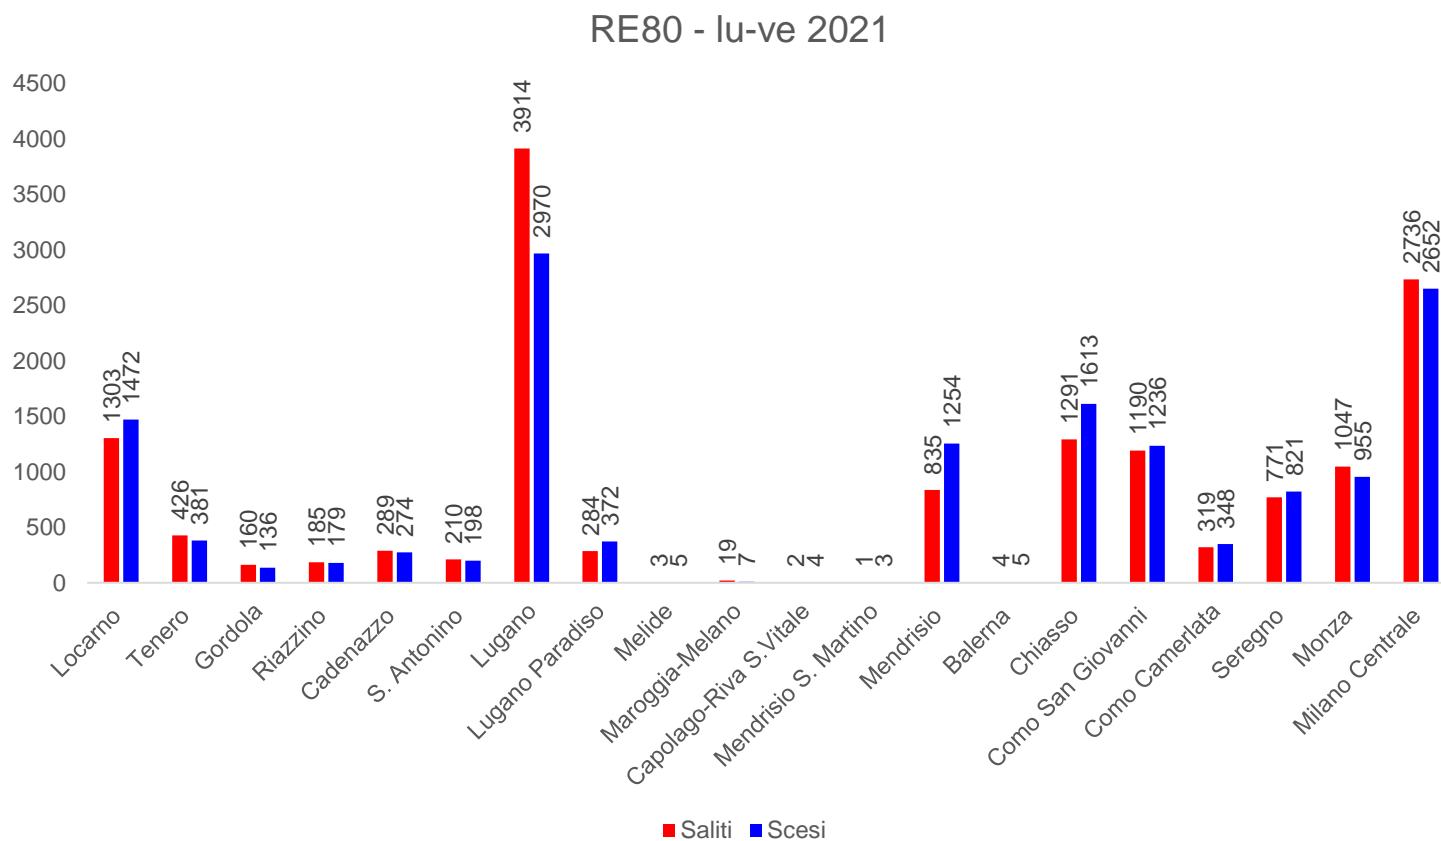

Linea RE80 – dal lunedì al venerdì

I dati 2021 sono riferiti al periodo dal 5.4.2021 al 12.12.2021.

Linea RE80 – sabato

I dati 2021 sono riferiti al periodo dal 5.4.2021 al 12.12.2021.

Linea RE80 – domenica

I dati 2021 sono riferiti al periodo dal 5.4.2021 al 12.12.2021.

Linea RE80 – lu-ve – saliti scesi

Linea RE80 – lu-ve – saliti scesi

Linea RE80 – lu-ve – saliti scesi

I dati 2021 sono riferiti al periodo dal 5.4.2021 al 12.12.2021.