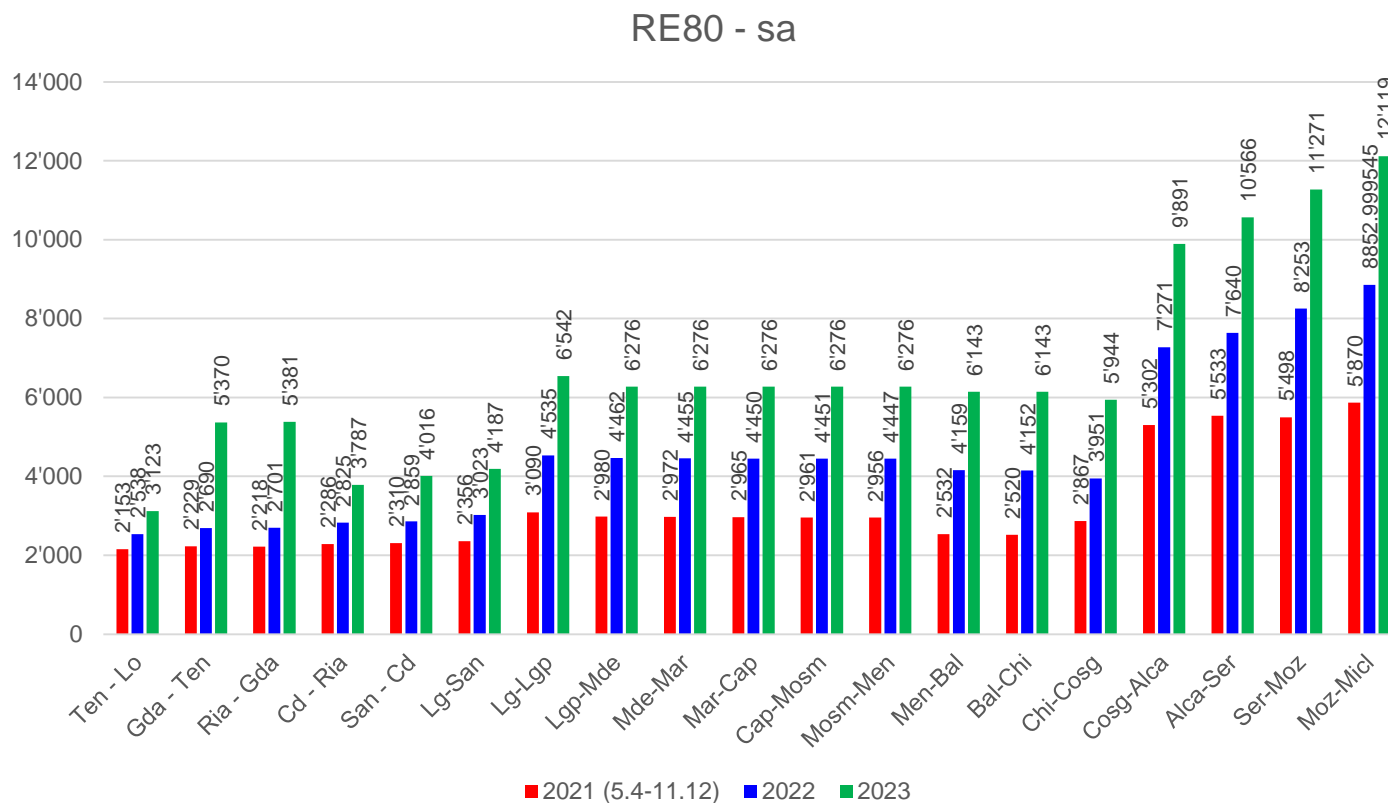

Linea RE80 – dal lunedì al venerdì

I dati 2021 sono riferiti al periodo dal 5.4.2021 al 12.12.2021.

Linea RE80 – sabato

I dati 2021 sono riferiti al periodo dal 5.4.2021 al 12.12.2021.

Linea RE80 – domenica

I dati 2021 sono riferiti al periodo dal 5.4.2021 al 12.12.2021.

Linea RE80 – lu-ve – saliti scesi

Linea RE80 – lu-ve – saliti scesi

Linea RE80 – lu-ve – saliti scesi

I dati 2021 sono riferiti al periodo dal 5.4.2021 al 12.12.2021.