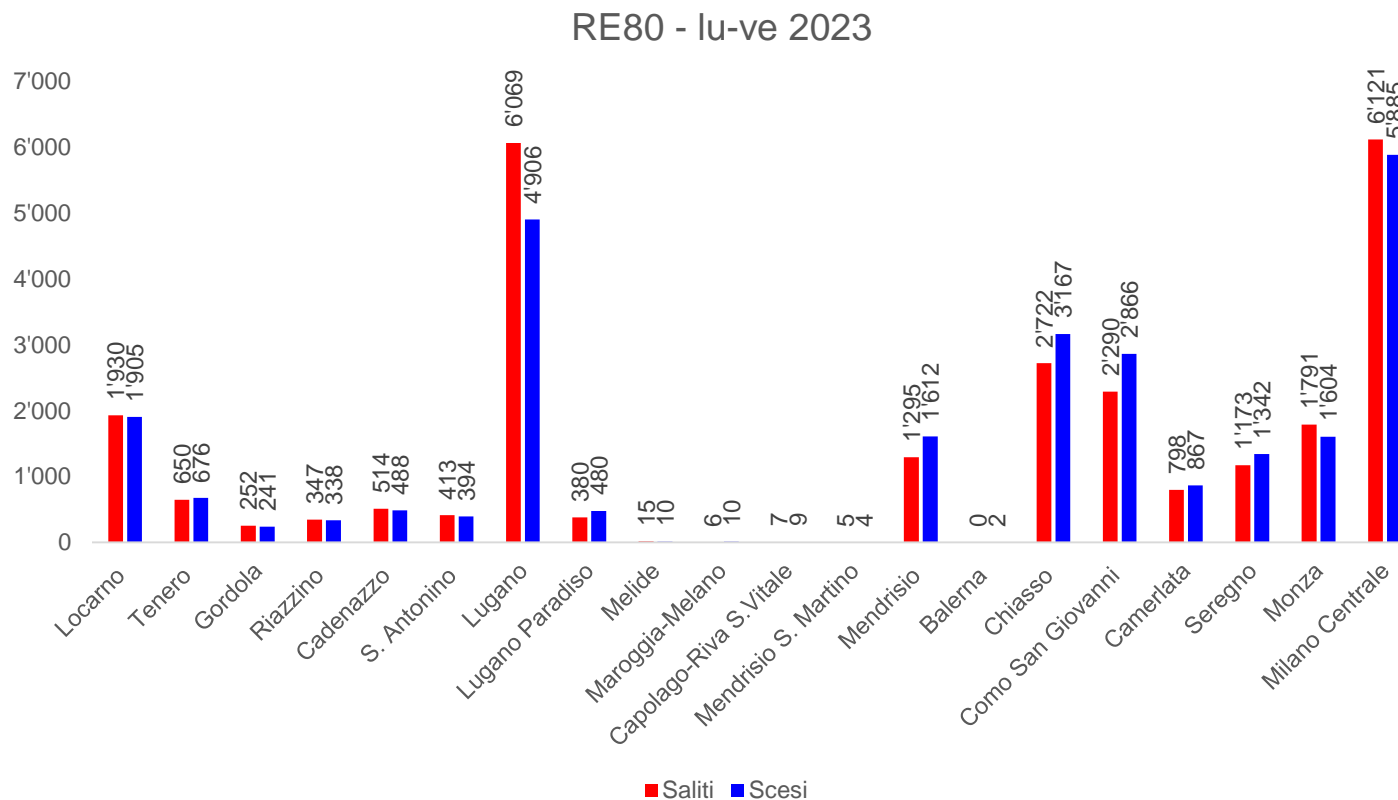

Linea RE80 – dal lunedì al venerdì

I dati 2021 sono riferiti al periodo dal 5.4.2021 al 12.12.2021.

Linea RE80 – sabato

I dati 2021 sono riferiti al periodo dal 5.4.2021 al 12.12.2021.

Linea RE80 – domenica

I dati 2021 sono riferiti al periodo dal 5.4.2021 al 12.12.2021.

Linea RE80 – lu-ve – saliti scesi

Linea RE80 – lu-ve – saliti scesi

Linea RE80 – lu-ve – saliti scesi

I dati 2021 sono riferiti al periodo dal 5.4.2021 al 12.12.2021.