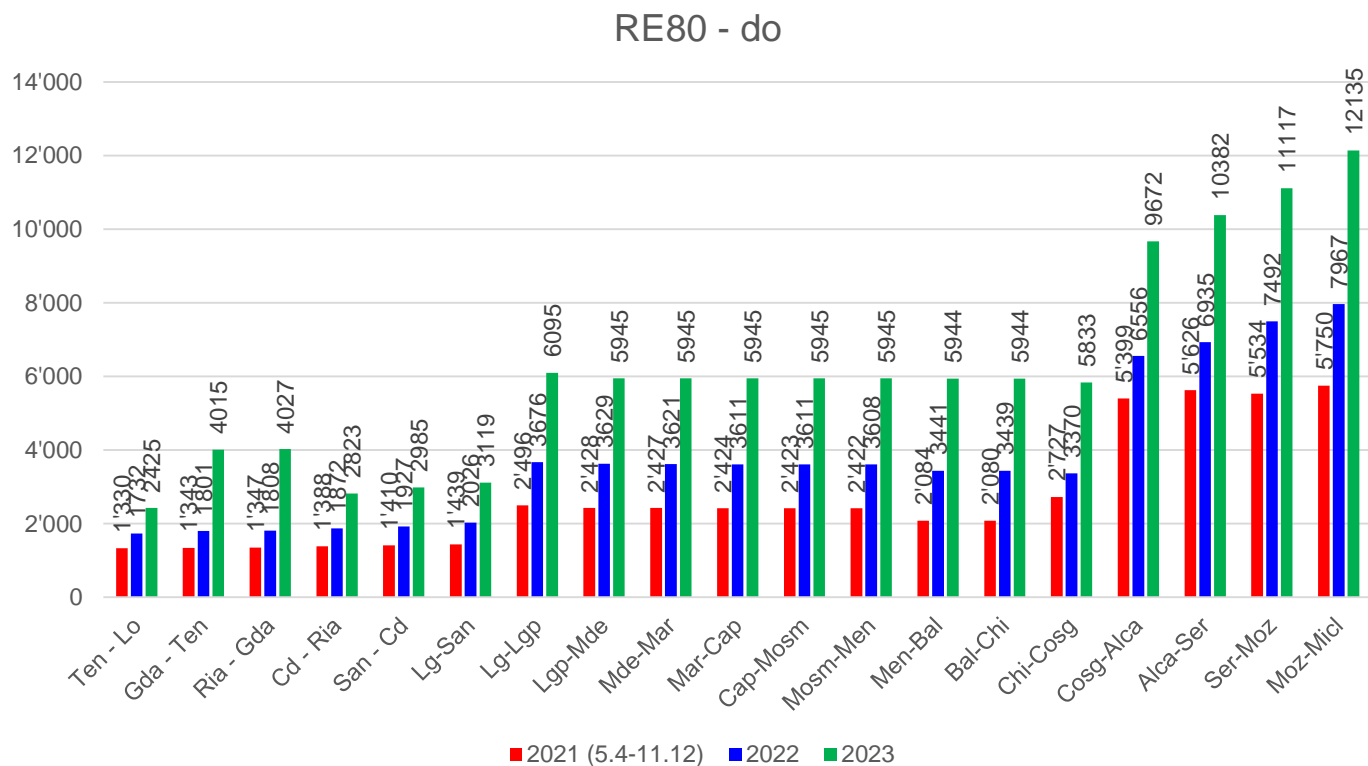

Linea RE80 – dal lunedì al venerdì

I dati 2021 sono riferiti al periodo dal 5.4.2021 al 12.12.2021.

Linea RE80 – sabato

I dati 2021 sono riferiti al periodo dal 5.4.2021 al 12.12.2021.

Linea RE80 – domenica

I dati 2021 sono riferiti al periodo dal 5.4.2021 al 12.12.2021.

Linea RE80 – lu-ve – saliti scesi

Linea RE80 – lu-ve – saliti scesi

Linea RE80 – lu-ve – saliti scesi

I dati 2021 sono riferiti al periodo dal 5.4.2021 al 12.12.2021.