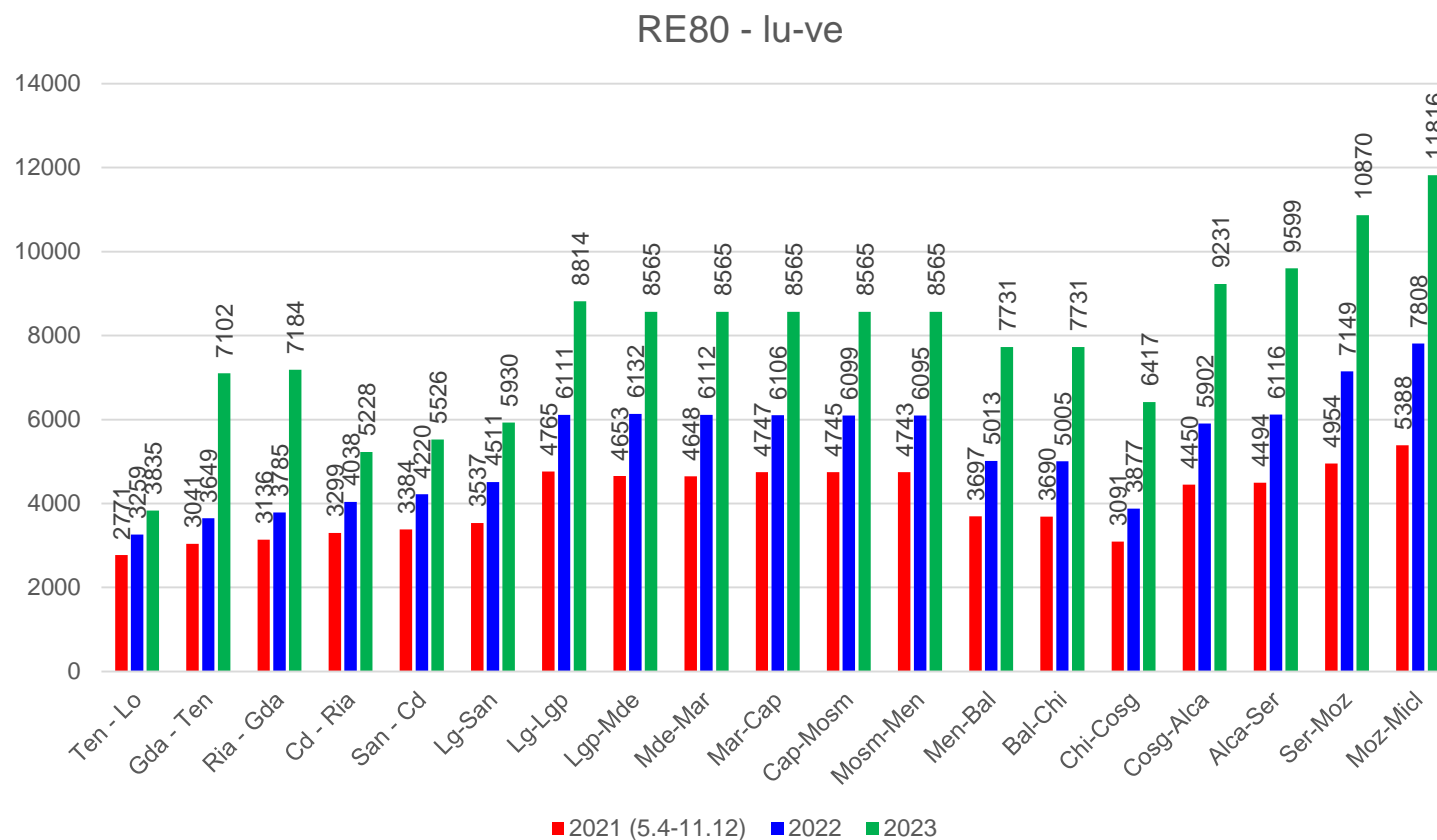

Linea RE80 – dal lunedì al venerdì

I dati 2021 sono riferiti al periodo dal 5.4.2021 al 12.12.2021.

Linea RE80 – sabato

I dati 2021 sono riferiti al periodo dal 5.4.2021 al 12.12.2021.

Linea RE80 – domenica

I dati 2021 sono riferiti al periodo dal 5.4.2021 al 12.12.2021.

Linea RE80 – lu-ve – saliti scesi

Linea RE80 – lu-ve – saliti scesi

Linea RE80 – lu-ve – saliti scesi

I dati 2021 sono riferiti al periodo dal 5.4.2021 al 12.12.2021.