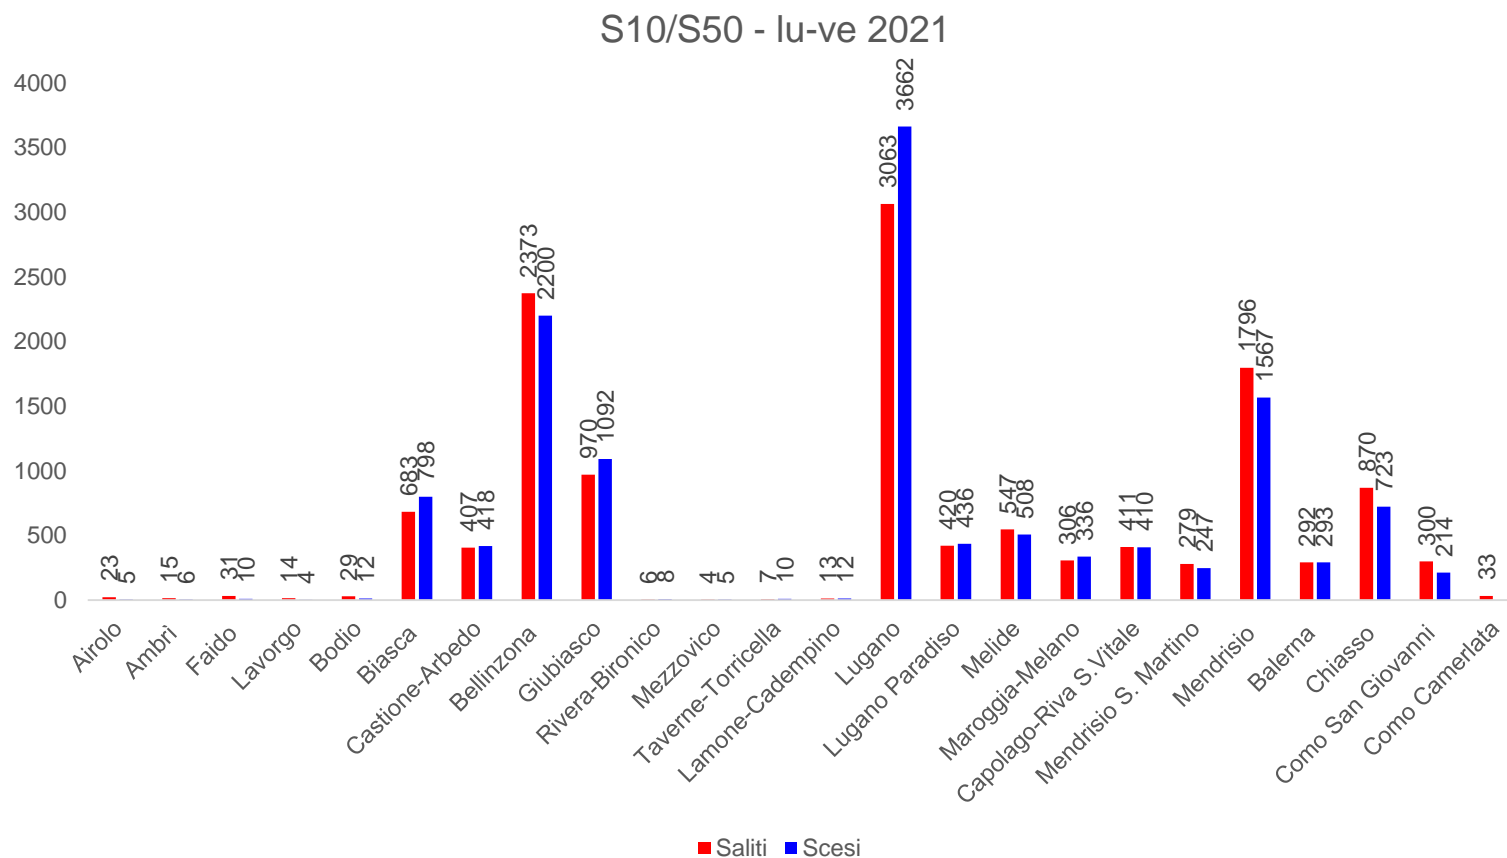

Linea S10/S50 – dal lunedì al venerdì

Linea S10/S50 – sabato

S10/S50 - sa

Linea S10/S50 – domenica

S10/S50 - do

Linea S10/S50 – lu-ve

S10/S50 - lu-ve 2023

Linea S10/S50 – lu-ve

Linea S10/S50 – lu-ve

I dati 2021 sono riferiti al periodo dal 5.4.2021 al 12.12.2021.