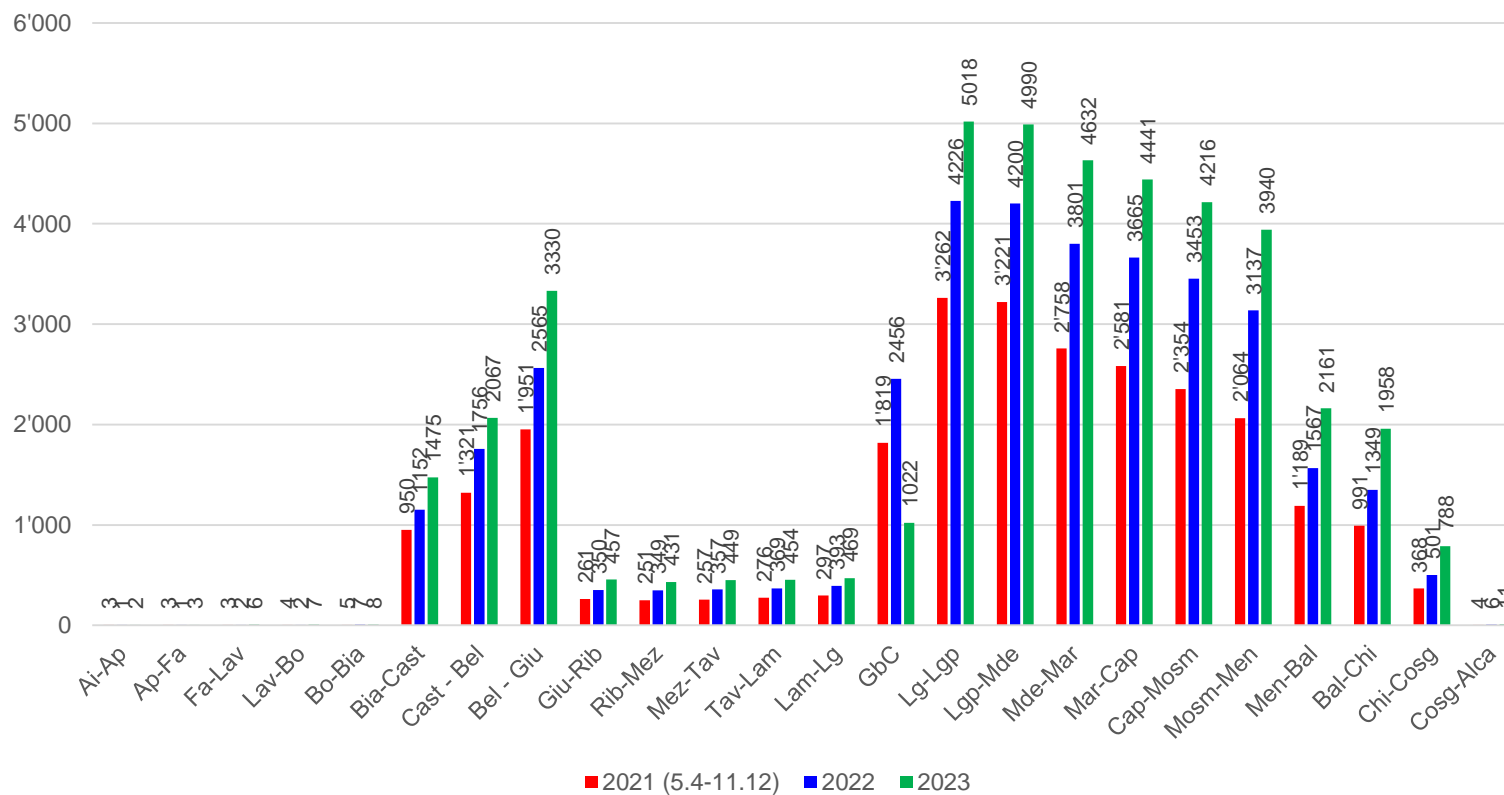

Linea S10/S50 – dal lunedì al venerdì

Linea S10/S50 – sabato

S10/S50 - sa

Linea S10/S50 – domenica

S10/S50 - do

Linea S10/S50 – lu-ve

S10/S50 - lu-ve 2023

Linea S10/S50 – lu-ve

Linea S10/S50 – lu-ve

I dati 2021 sono riferiti al periodo dal 5.4.2021 al 12.12.2021.