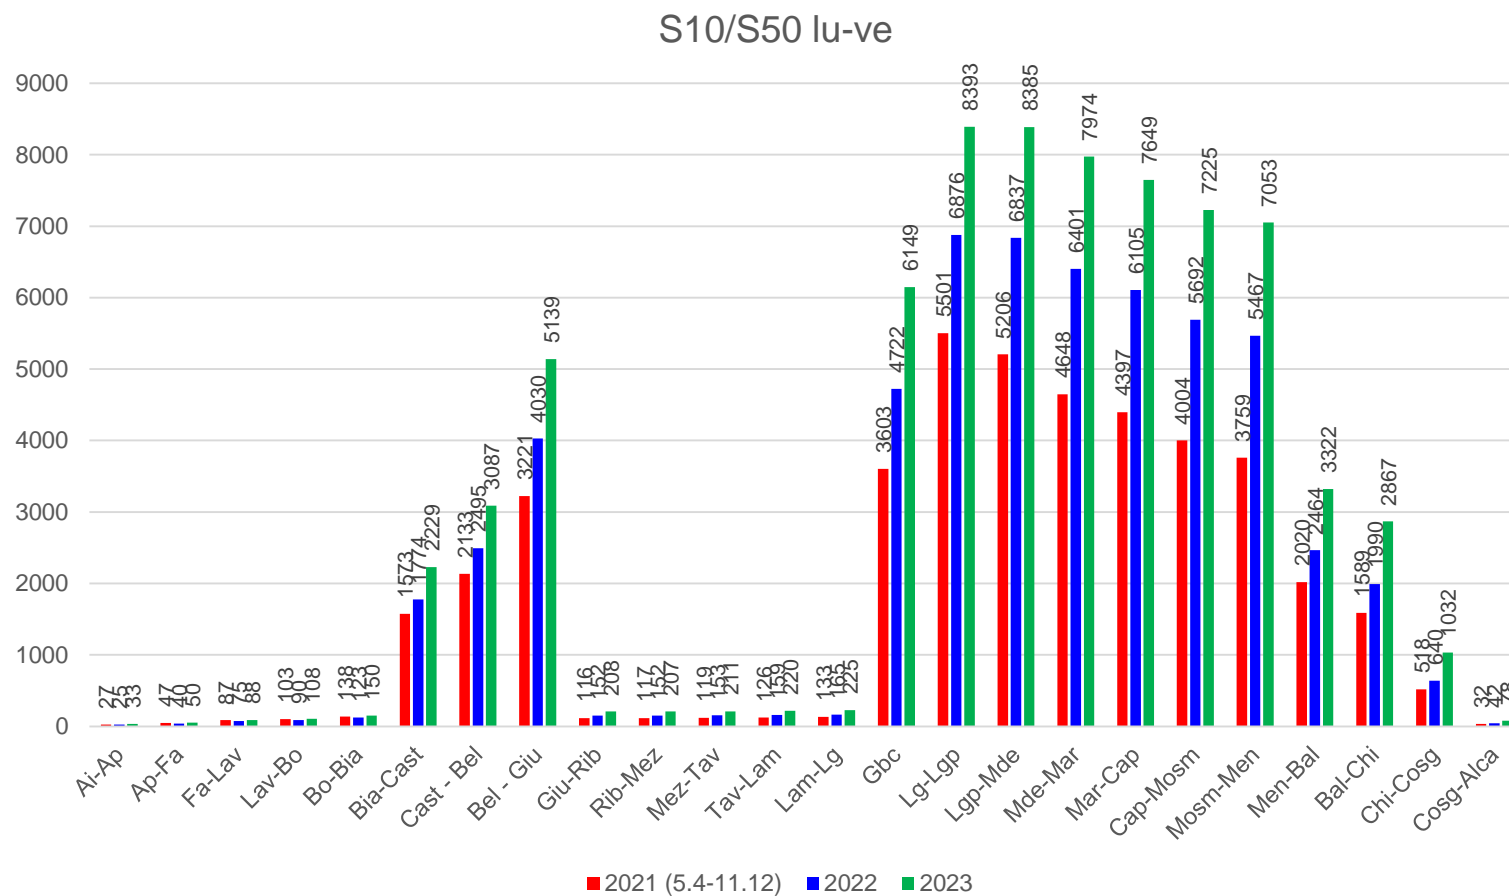

Linea S10/S50 – dal lunedì al venerdì

Linea S10/S50 – sabato

S10/S50 - sa

Linea S10/S50 – domenica

S10/S50 - do

Linea S10/S50 – lu-ve

S10/S50 - lu-ve 2023

Linea S10/S50 – lu-ve

Linea S10/S50 – lu-ve

I dati 2021 sono riferiti al periodo dal 5.4.2021 al 12.12.2021.