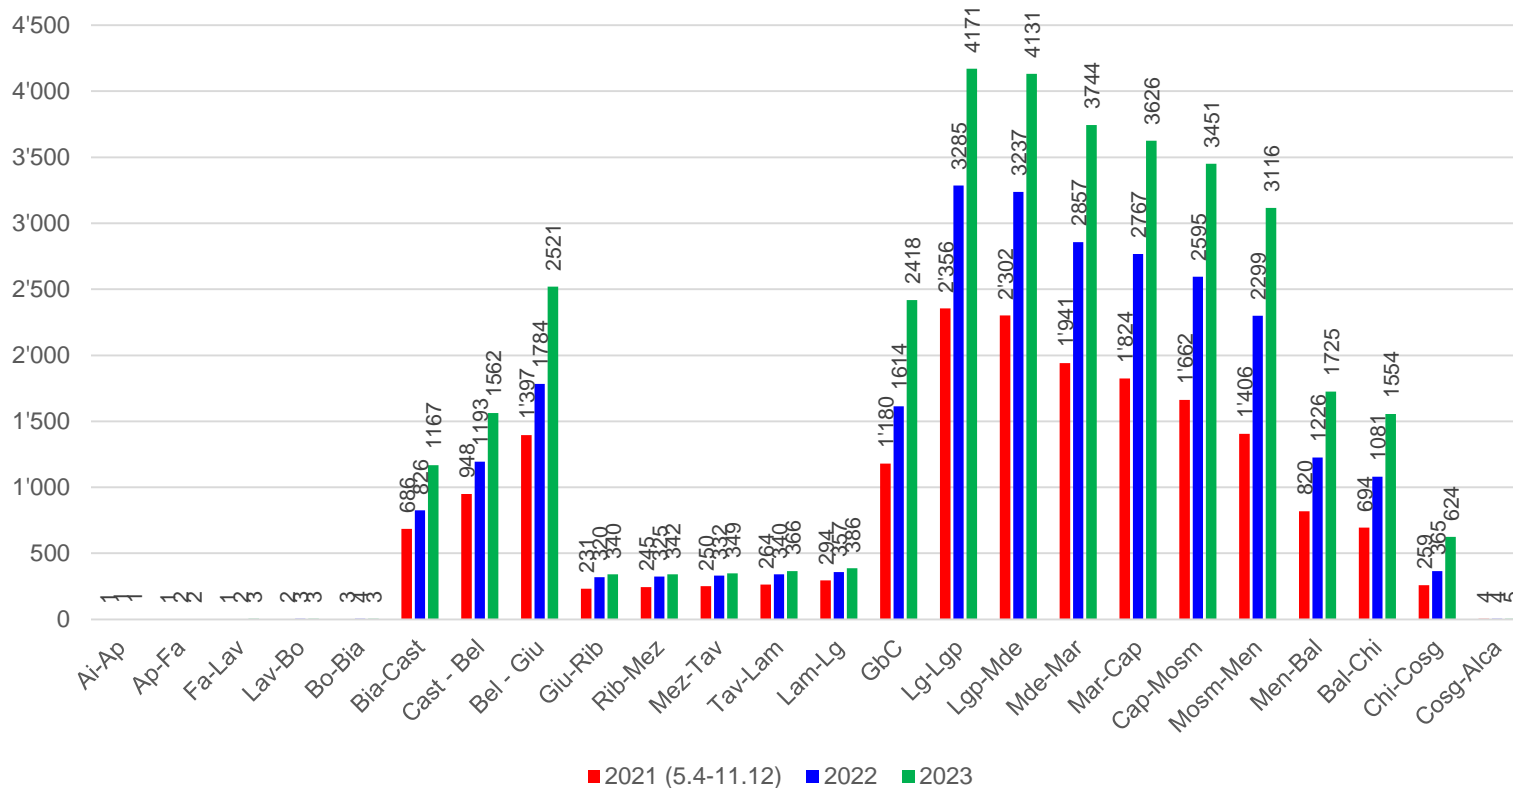

Linea S10/S50 – dal lunedì al venerdì

Linea S10/S50 – sabato

S10/S50 - sa

Linea S10/S50 – domenica

S10/S50 - do

Linea S10/S50 – lu-ve

S10/S50 - lu-ve 2023

Linea S10/S50 – lu-ve

Linea S10/S50 – lu-ve

I dati 2021 sono riferiti al periodo dal 5.4.2021 al 12.12.2021.