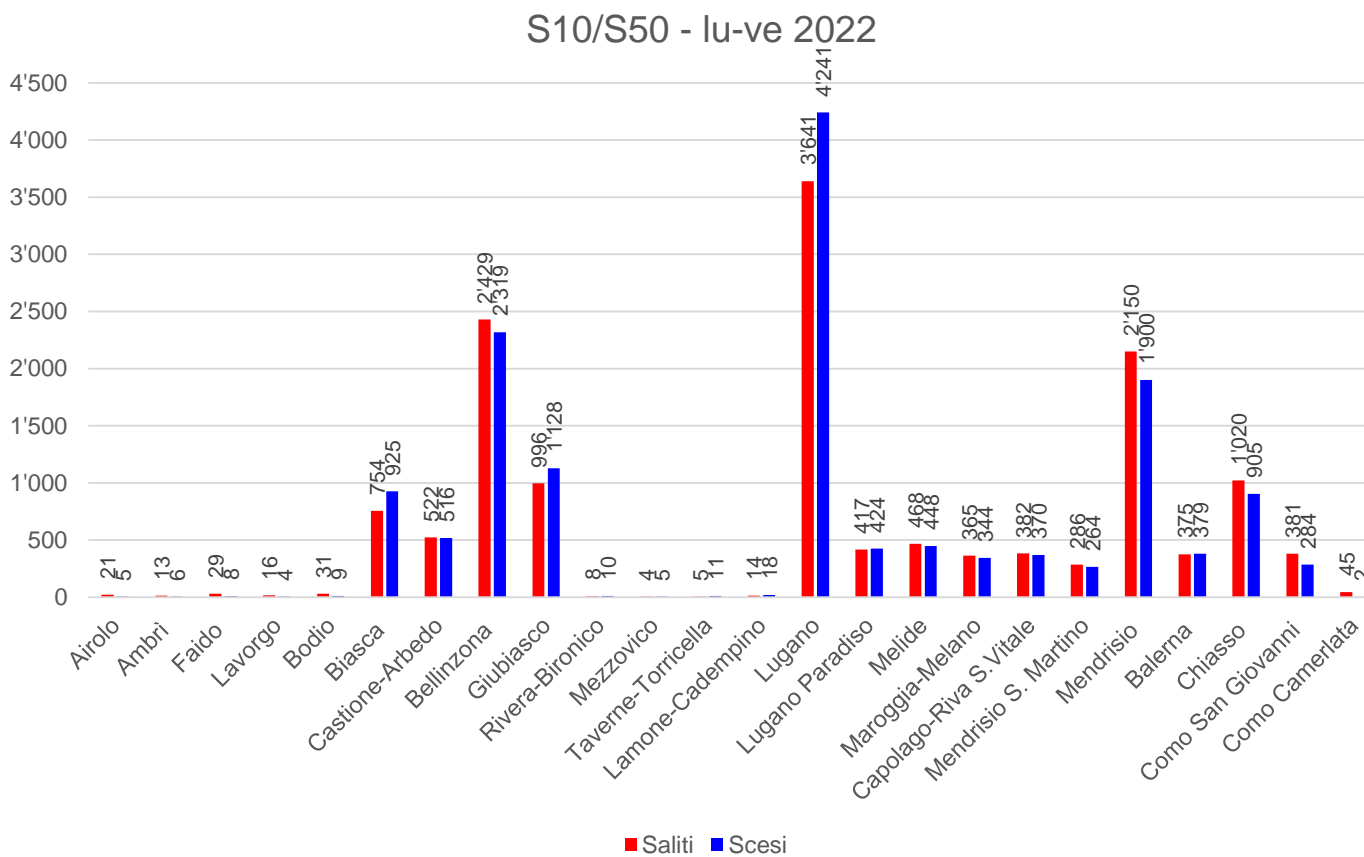

Linea S10/S50 – dal lunedì al venerdì

Linea S10/S50 – sabato

S10/S50 - sa

Linea S10/S50 – domenica

S10/S50 - do

Linea S10/S50 – lu-ve

S10/S50 - lu-ve 2023

Linea S10/S50 – lu-ve

Linea S10/S50 – lu-ve

I dati 2021 sono riferiti al periodo dal 5.4.2021 al 12.12.2021.