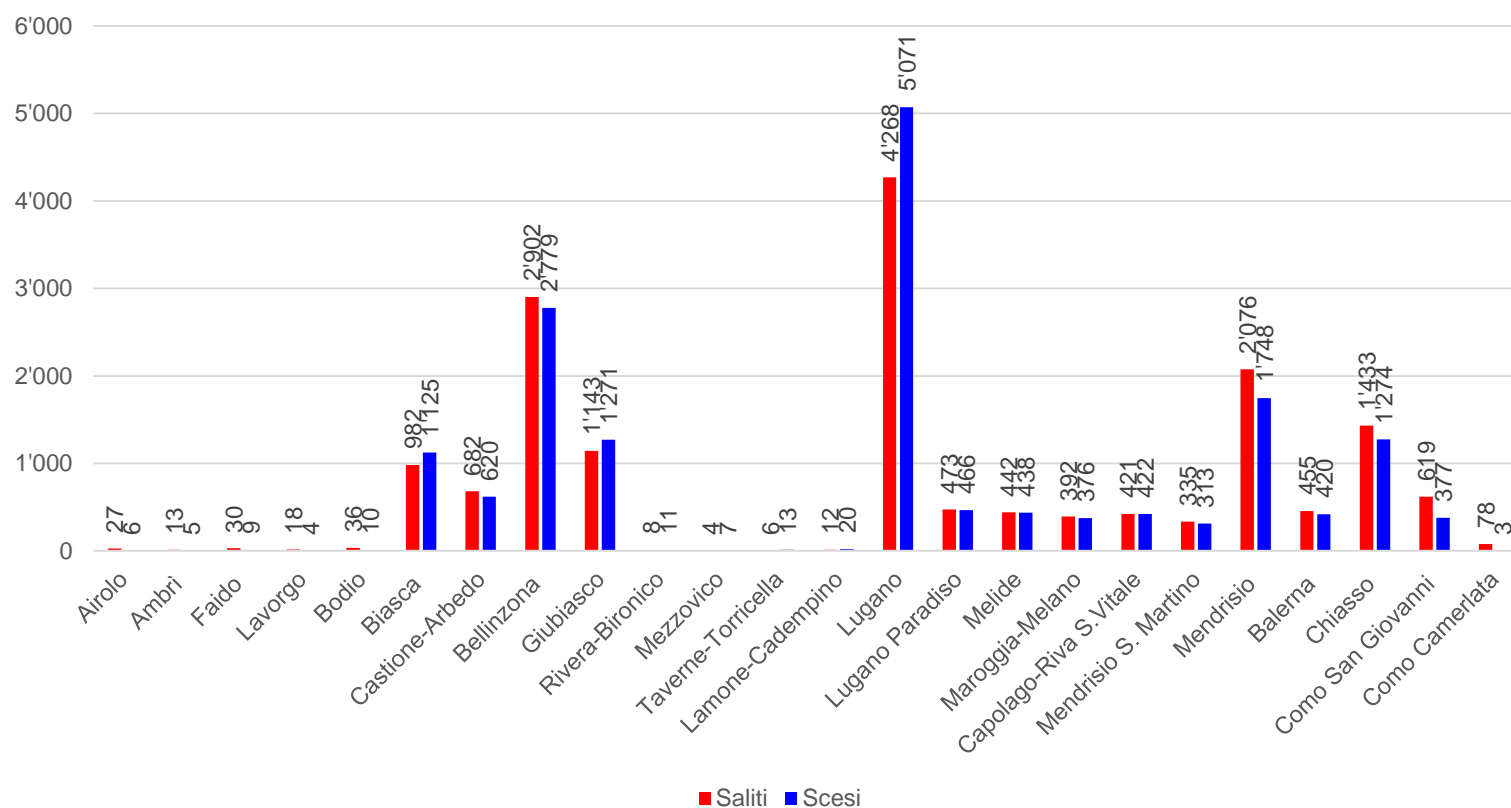

Linea S10/S50 – dal lunedì al venerdì

Linea S10/S50 – sabato

S10/S50 - sa

Linea S10/S50 – domenica

S10/S50 - do

Linea S10/S50 – lu-ve

S10/S50 - lu-ve 2023

Linea S10/S50 – lu-ve

Linea S10/S50 – lu-ve

I dati 2021 sono riferiti al periodo dal 5.4.2021 al 12.12.2021.