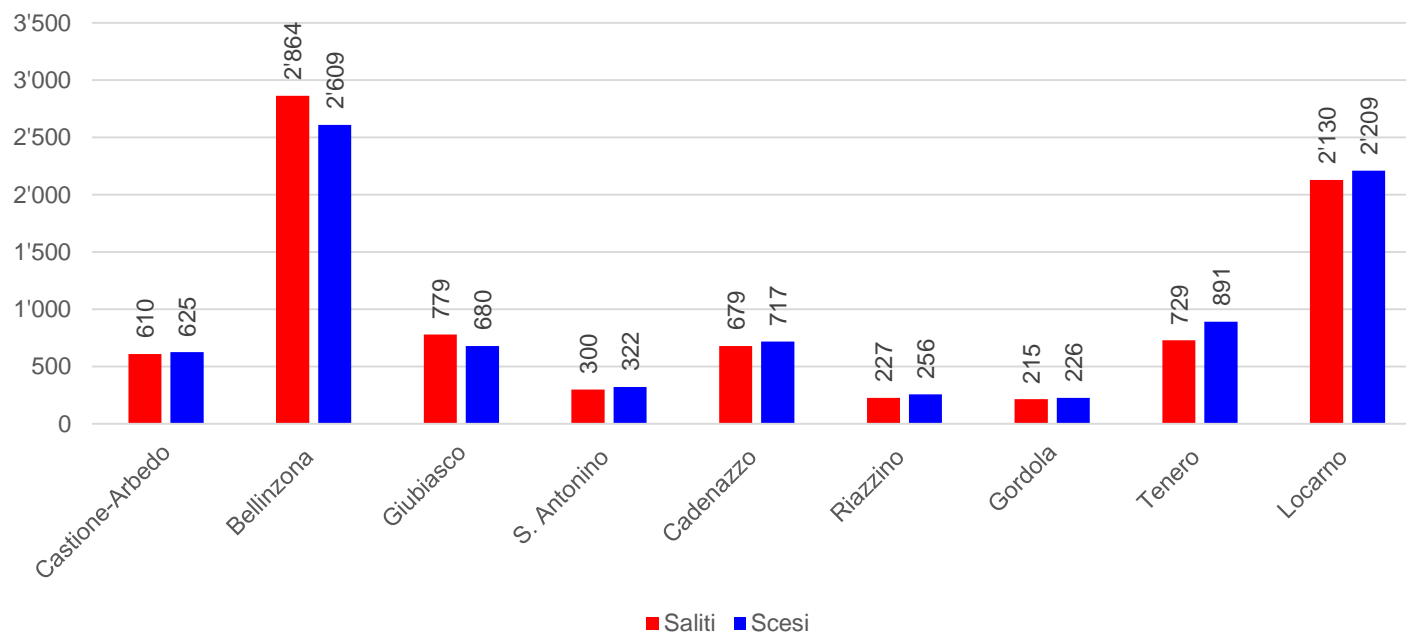

Linea S20 – dal lunedì al venerdì

Linea S20 – sabato

Linea S20 – domenica

Linea S20 – dal lunedì al venerdì

S20 - lu-ve 2023

Linea S20 – dal lunedì al venerdì

Linea S20 – dal lunedì al venerdì

I dati 2021 sono riferiti al periodo dal 5.4.2021 al 12.12.2021.