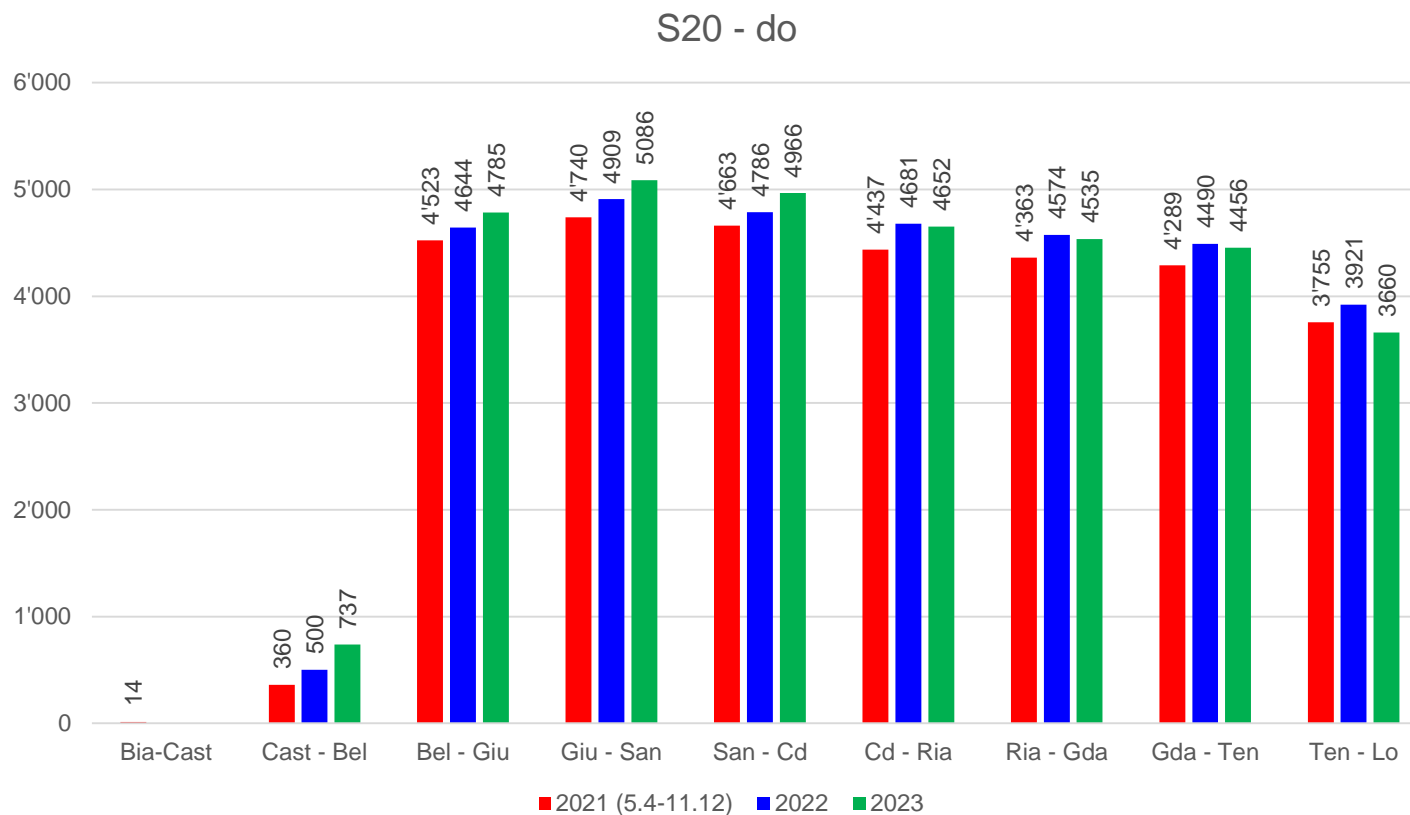

Linea S20 – dal lunedì al venerdì

Linea S20 – sabato

Linea S20 – domenica

Linea S20 – dal lunedì al venerdì

S20 - lu-ve 2023

Linea S20 – dal lunedì al venerdì

Linea S20 – dal lunedì al venerdì

I dati 2021 sono riferiti al periodo dal 5.4.2021 al 12.12.2021.