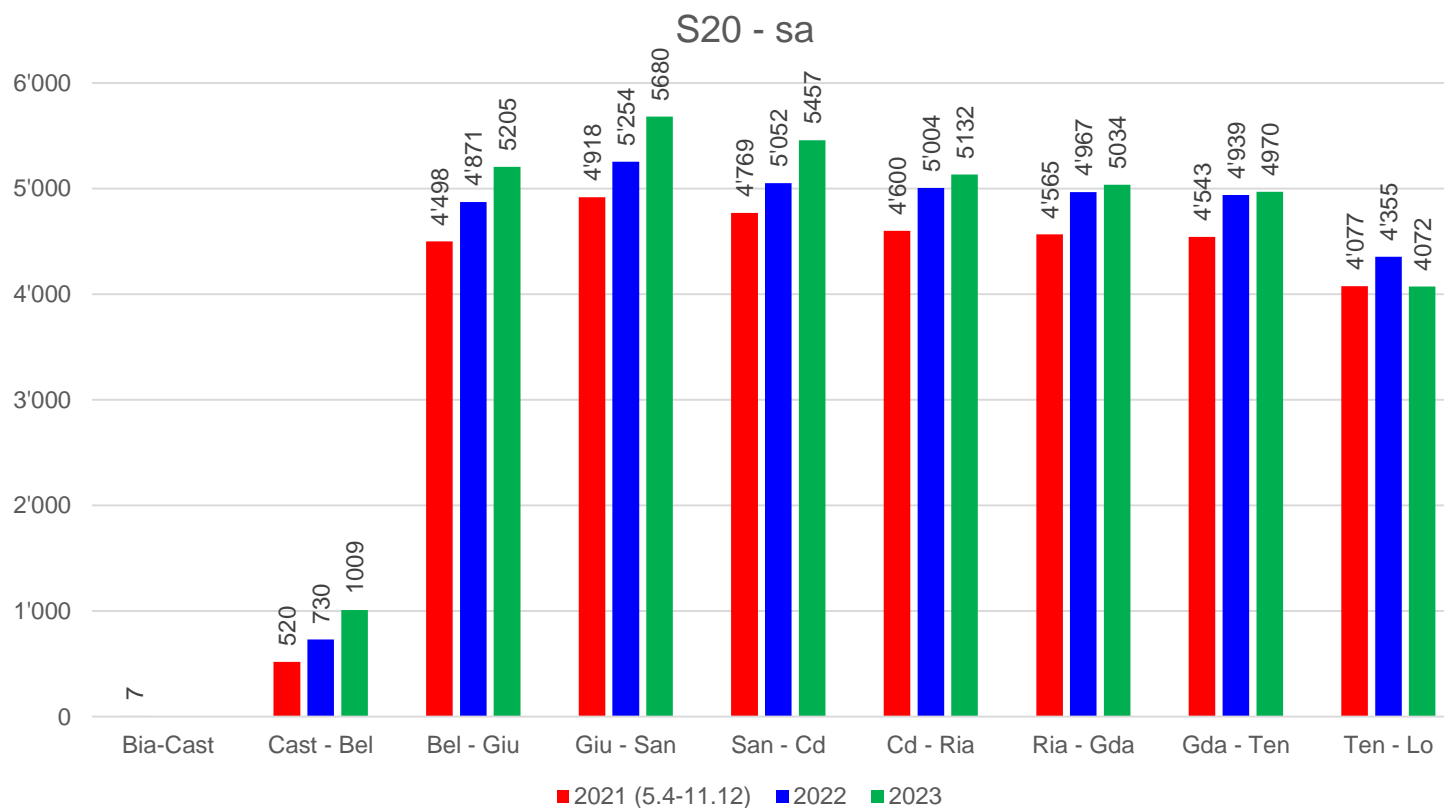

Linea S20 – dal lunedì al venerdì

Linea S20 – sabato

Linea S20 – domenica

Linea S20 – dal lunedì al venerdì

S20 - lu-ve 2023

Linea S20 – dal lunedì al venerdì

Linea S20 – dal lunedì al venerdì

I dati 2021 sono riferiti al periodo dal 5.4.2021 al 12.12.2021.