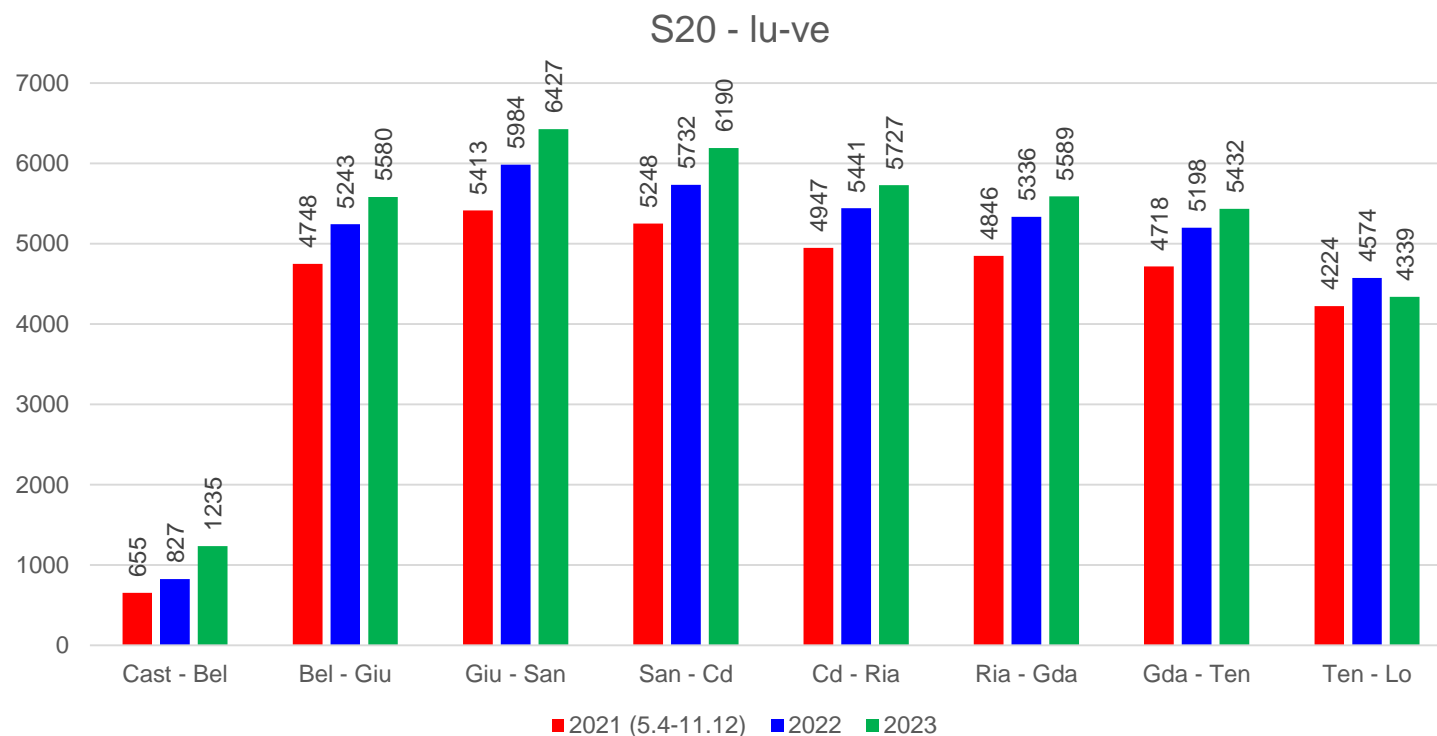

Linea S20 – dal lunedì al venerdì

Linea S20 – sabato

Linea S20 – domenica

Linea S20 – dal lunedì al venerdì

S20 - lu-ve 2023

Linea S20 – dal lunedì al venerdì

Linea S20 – dal lunedì al venerdì

I dati 2021 sono riferiti al periodo dal 5.4.2021 al 12.12.2021.