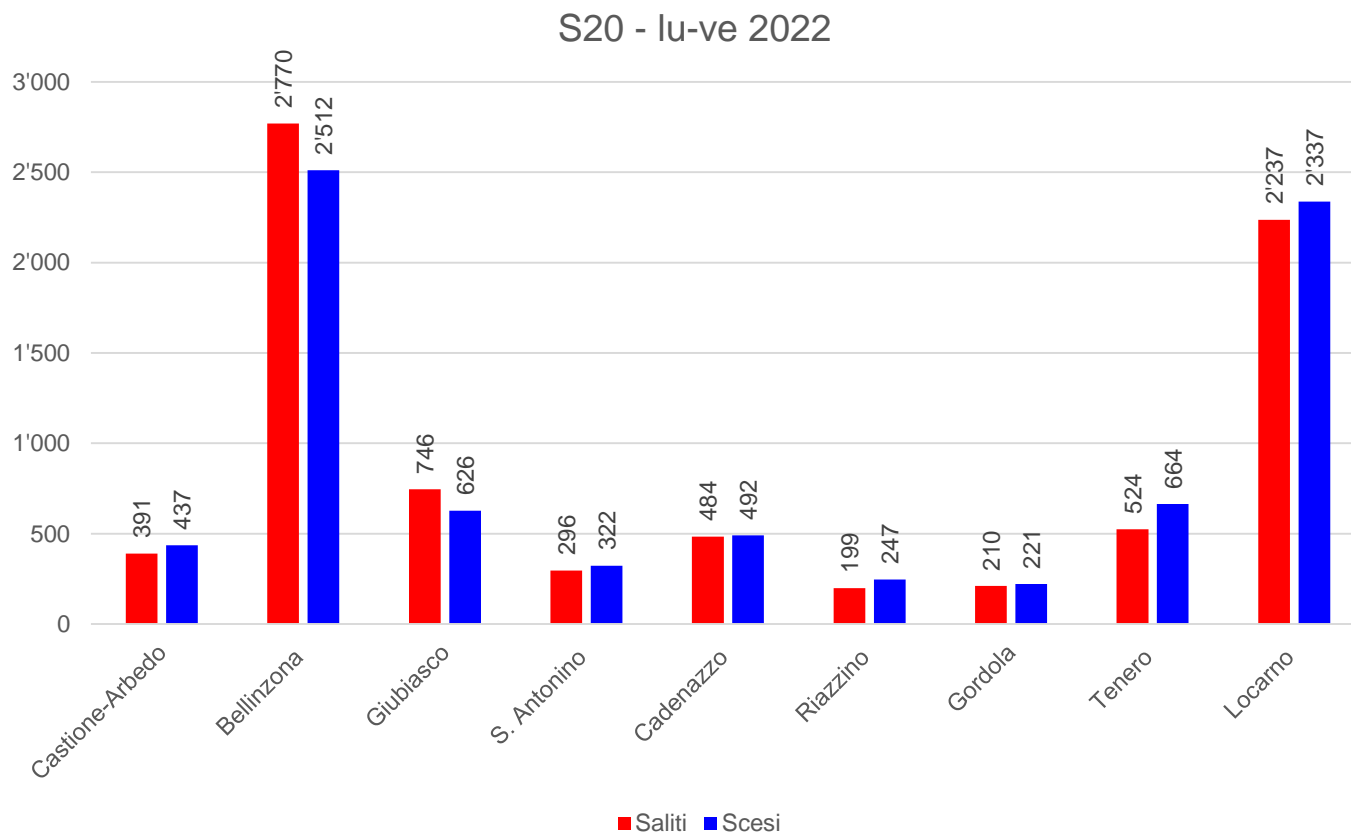

Linea S20 – dal lunedì al venerdì

Linea S20 – sabato

Linea S20 – domenica

Linea S20 – dal lunedì al venerdì

S20 - lu-ve 2023

Linea S20 – dal lunedì al venerdì

Linea S20 – dal lunedì al venerdì

I dati 2021 sono riferiti al periodo dal 5.4.2021 al 12.12.2021.