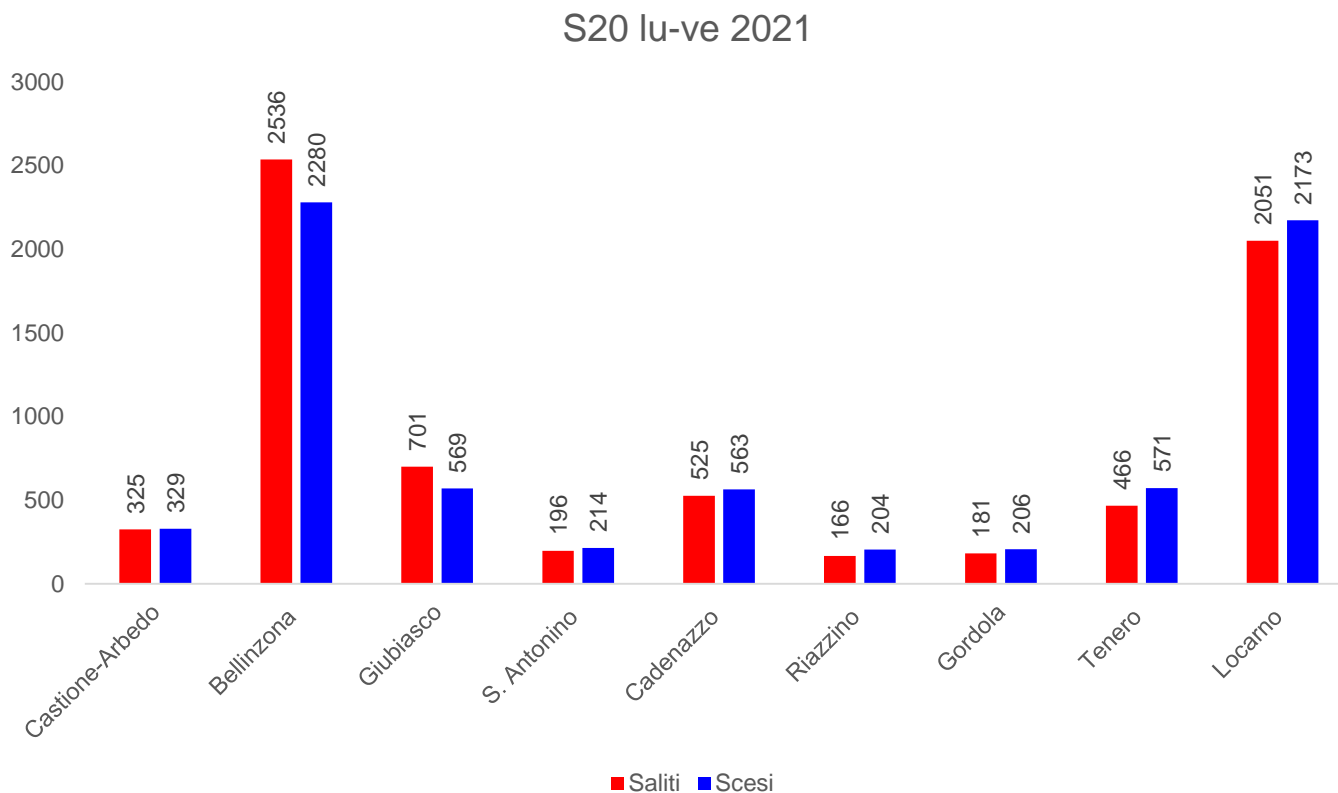

Linea S20 – dal lunedì al venerdì

Linea S20 – sabato

Linea S20 – domenica

Linea S20 – dal lunedì al venerdì

S20 - lu-ve 2023

Linea S20 – dal lunedì al venerdì

Linea S20 – dal lunedì al venerdì

I dati 2021 sono riferiti al periodo dal 5.4.2021 al 12.12.2021.