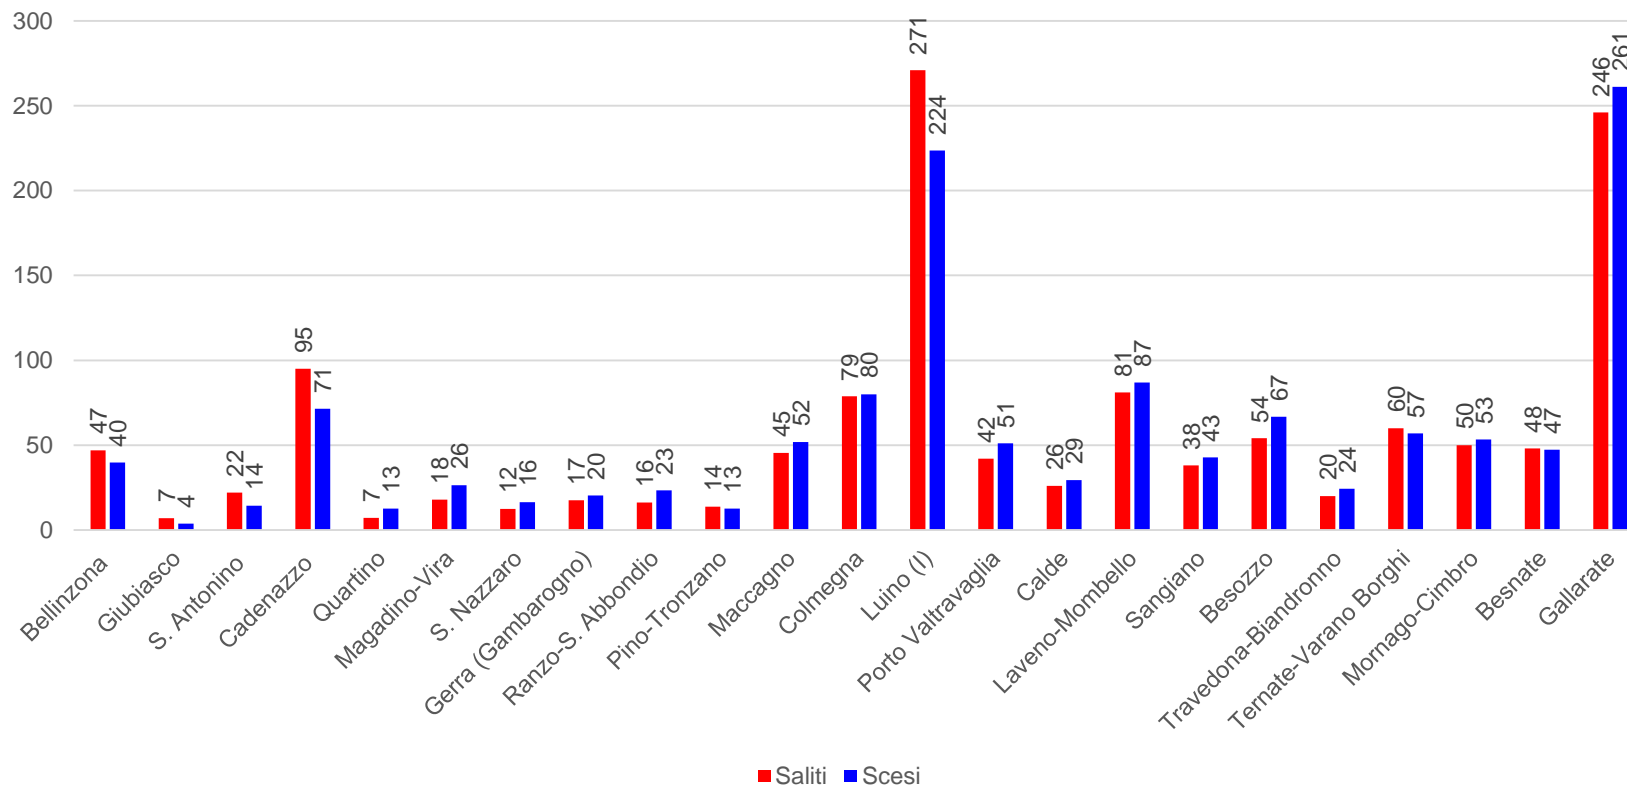

Linea S30 – dal lunedì al venerdì

I dati 2023 sulla tratta Luino-Gallarate non sono disponibili

Linea S30 – sabato

I dati 2023 sulla tratta Luino-Gallarate non sono disponibili

Linea S30 – domenica

I dati 2023 sulla tratta Luino-Gallarate non sono disponibili

Linea S30 – dal lunedì al venerdì

I dati 2023 sulla tratta Porto Valtravaglia-Gallarate non sono disponibili

Linea S30 – dal lunedì al venerdì

S30 - lu-ve 2022

Linea S30 – dal lunedì al venerdì

S30 - lu-ve 2021

I dati 2021 sono riferiti al periodo dal 5.4.2021 al 12.12.2021.