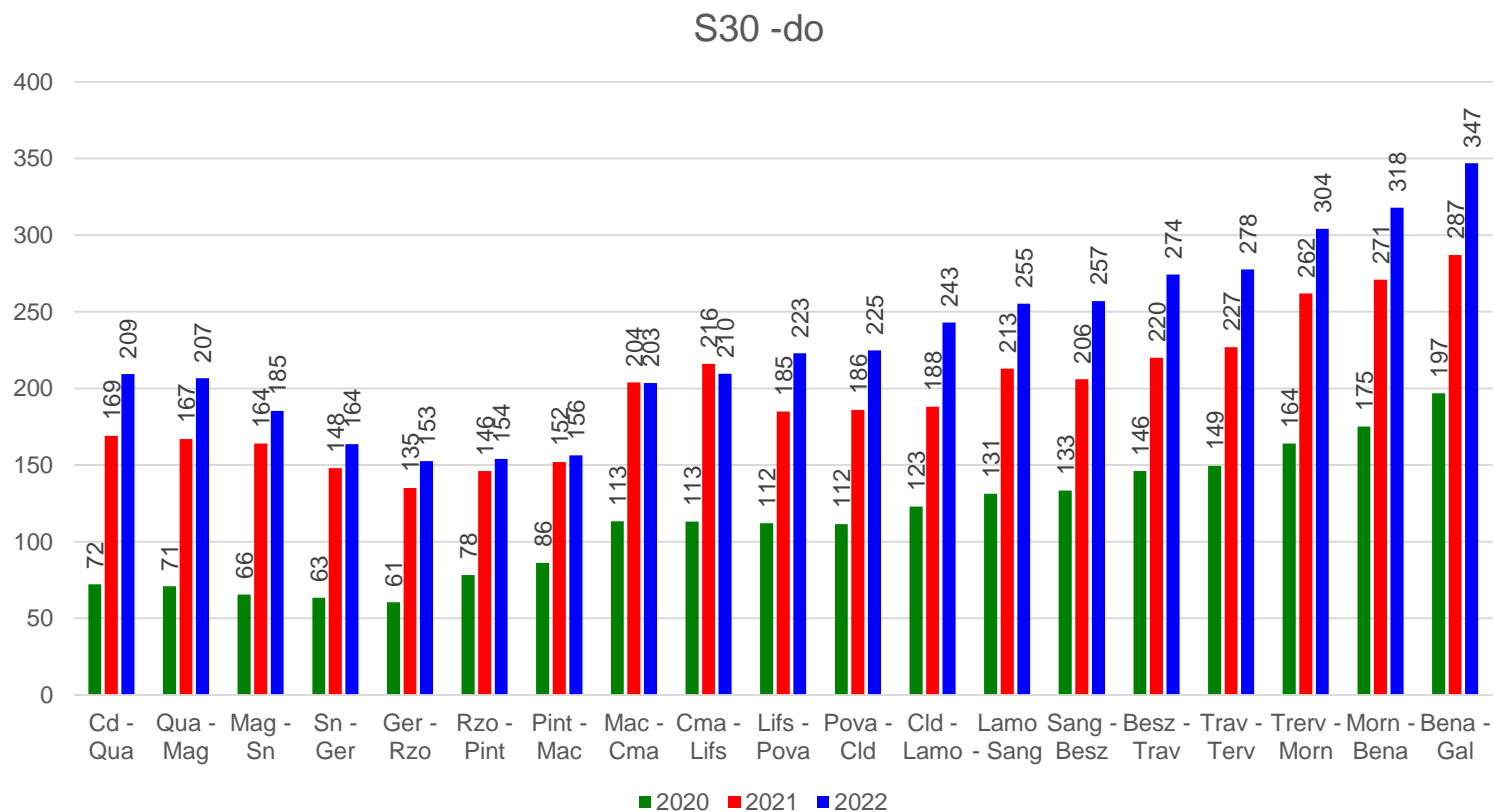

Linea S30 – dal lunedì al venerdì

I dati 2023 sulla tratta Luino-Gallarate non sono disponibili

Linea S30 – sabato

I dati 2023 sulla tratta Luino-Gallarate non sono disponibili

Linea S30 – domenica

I dati 2023 sulla tratta Luino-Gallarate non sono disponibili

Linea S30 – dal lunedì al venerdì

I dati 2023 sulla tratta Porto Valtravaglia-Gallarate non sono disponibili

Linea S30 – dal lunedì al venerdì

S30 - lu-ve 2022

Linea S30 – dal lunedì al venerdì

S30 - lu-ve 2021

I dati 2021 sono riferiti al periodo dal 5.4.2021 al 12.12.2021.