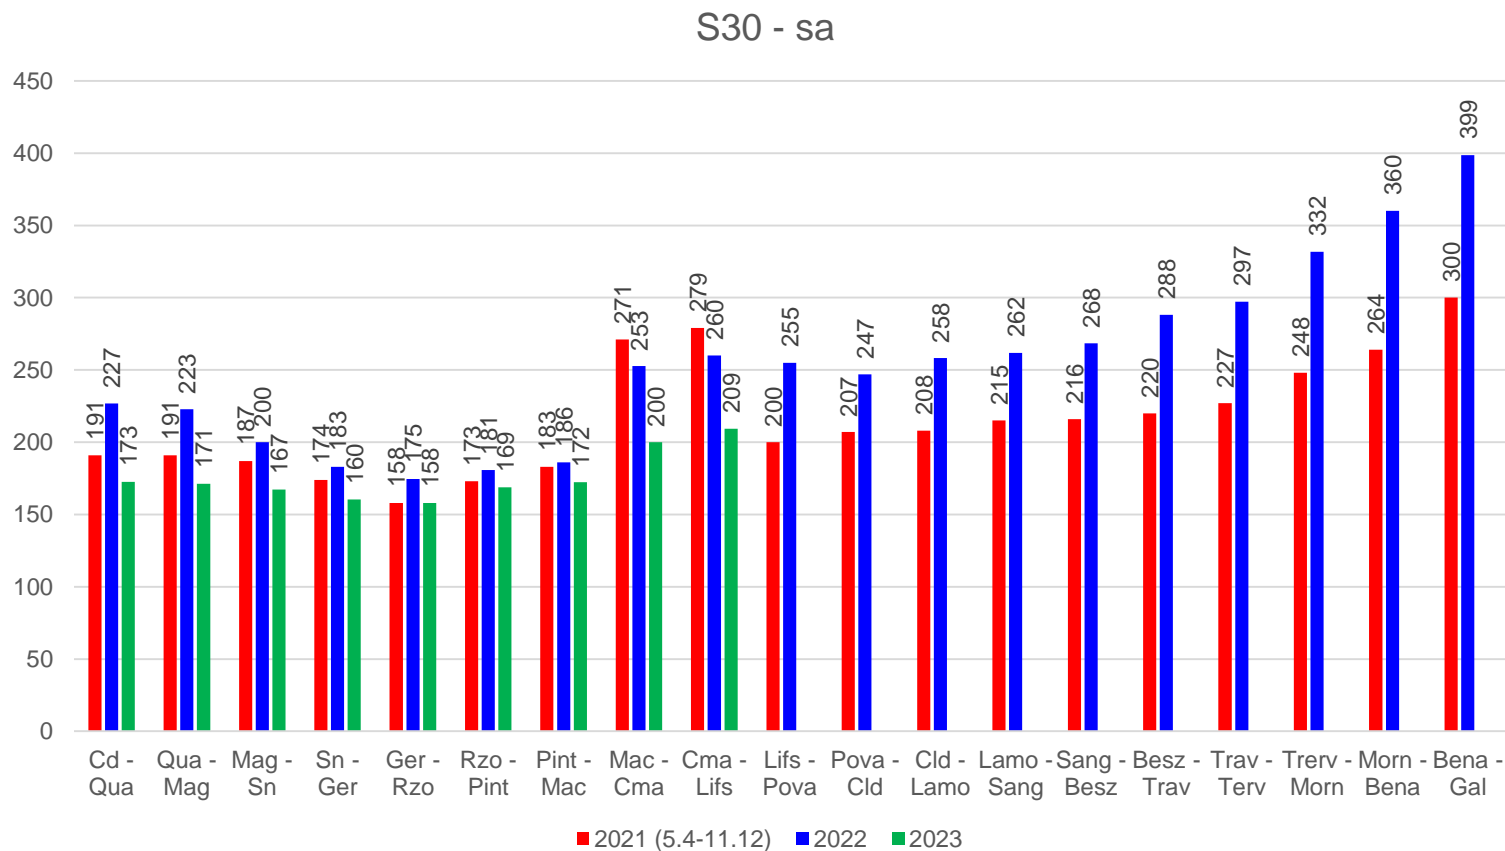

Linea S30 – dal lunedì al venerdì

I dati 2023 sulla tratta Luino-Gallarate non sono disponibili

Linea S30 – sabato

I dati 2023 sulla tratta Luino-Gallarate non sono disponibili

Linea S30 – domenica

I dati 2023 sulla tratta Luino-Gallarate non sono disponibili

Linea S30 – dal lunedì al venerdì

I dati 2023 sulla tratta Porto Valtravaglia-Gallarate non sono disponibili

Linea S30 – dal lunedì al venerdì

S30 - lu-ve 2022

Linea S30 – dal lunedì al venerdì

S30 - lu-ve 2021

I dati 2021 sono riferiti al periodo dal 5.4.2021 al 12.12.2021.