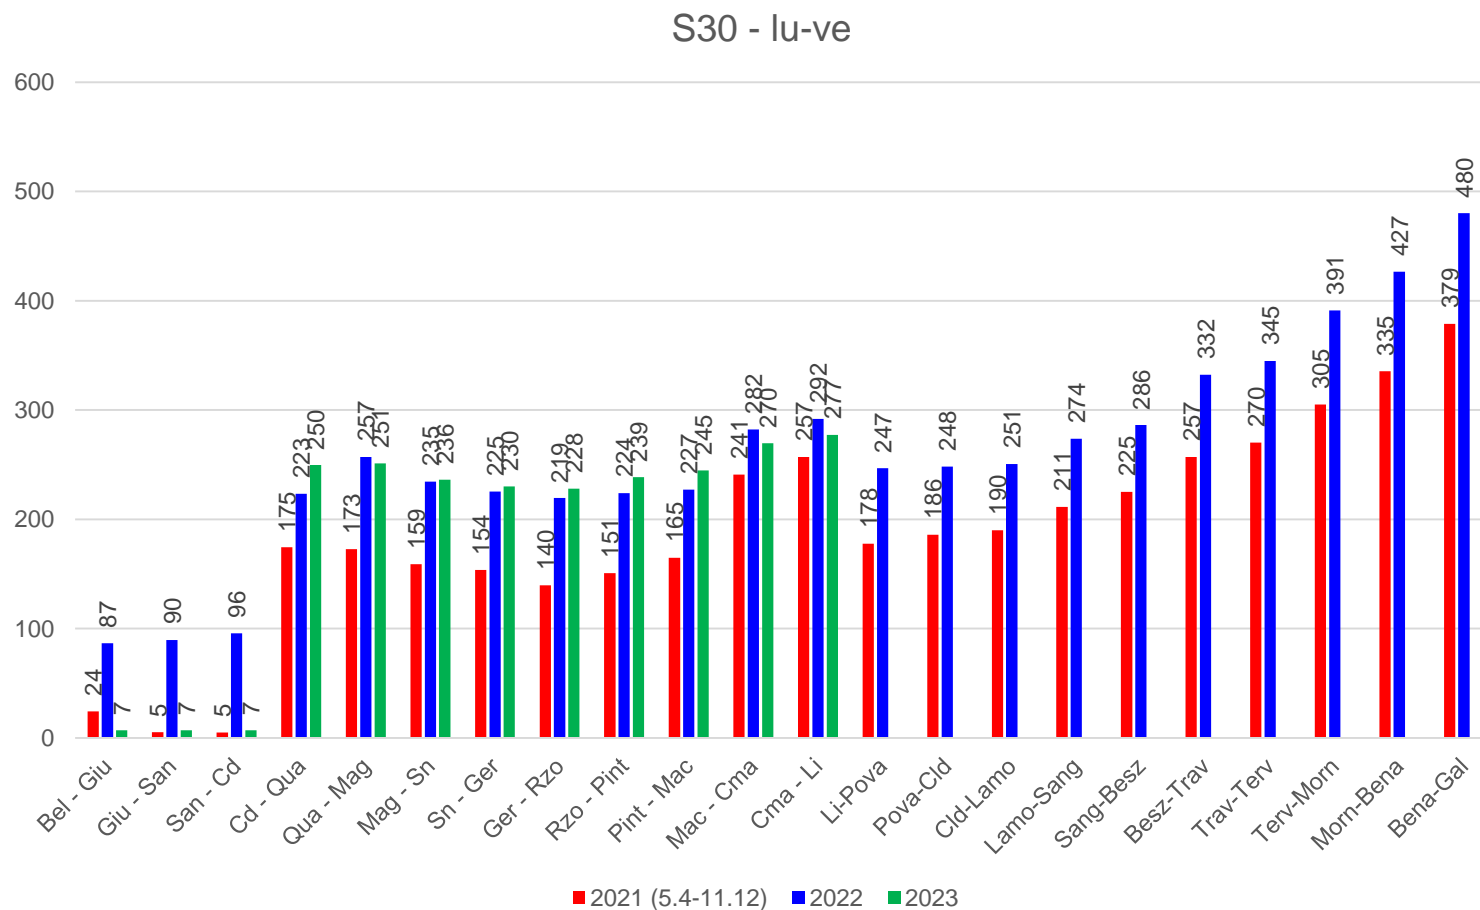

Linea S30 – dal lunedì al venerdì

I dati 2023 sulla tratta Luino-Gallarate non sono disponibili

Linea S30 – sabato

I dati 2023 sulla tratta Luino-Gallarate non sono disponibili

Linea S30 – domenica

I dati 2023 sulla tratta Luino-Gallarate non sono disponibili

Linea S30 – dal lunedì al venerdì

I dati 2023 sulla tratta Porto Valtravaglia-Gallarate non sono disponibili

Linea S30 – dal lunedì al venerdì

S30 - lu-ve 2022

Linea S30 – dal lunedì al venerdì

S30 - lu-ve 2021

I dati 2021 sono riferiti al periodo dal 5.4.2021 al 12.12.2021.