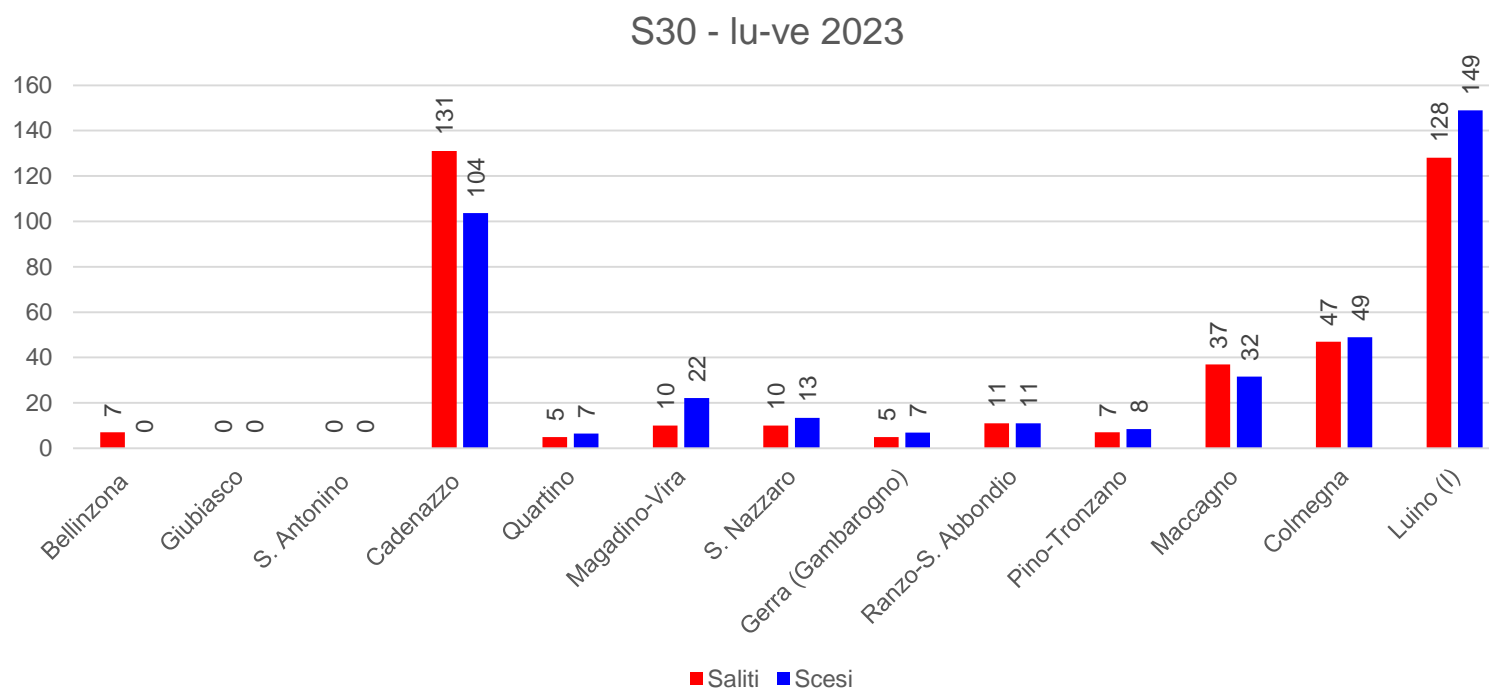

Linea S30 – dal lunedì al venerdì

I dati 2023 sulla tratta Luino-Gallarate non sono disponibili

Linea S30 – sabato

I dati 2023 sulla tratta Luino-Gallarate non sono disponibili

Linea S30 – domenica

I dati 2023 sulla tratta Luino-Gallarate non sono disponibili

Linea S30 – dal lunedì al venerdì

I dati 2023 sulla tratta Porto Valtravaglia-Gallarate non sono disponibili

Linea S30 – dal lunedì al venerdì

S30 - lu-ve 2022

Linea S30 – dal lunedì al venerdì

S30 - lu-ve 2021

I dati 2021 sono riferiti al periodo dal 5.4.2021 al 12.12.2021.