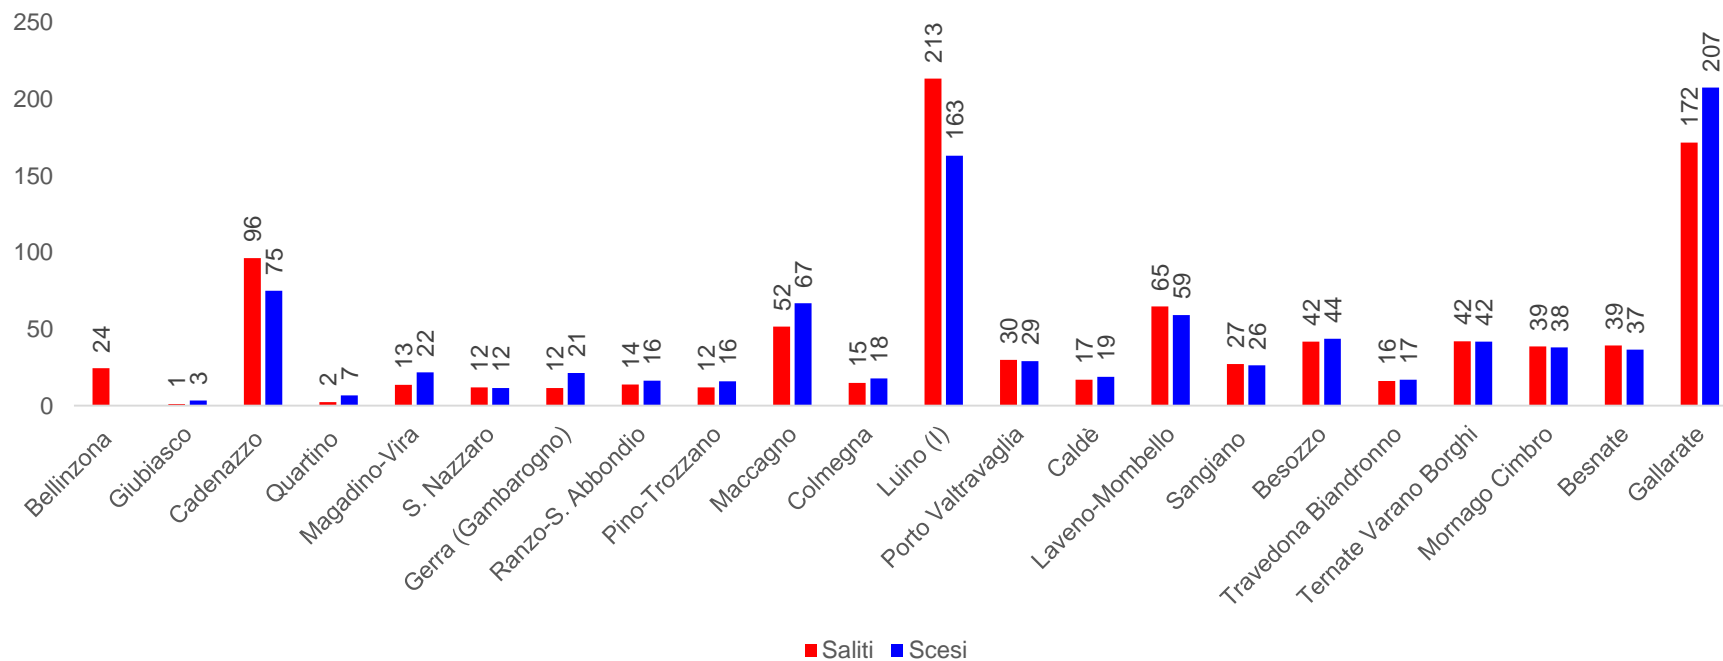

Linea S30 – dal lunedì al venerdì

I dati 2023 sulla tratta Luino-Gallarate non sono disponibili

Linea S30 – sabato

I dati 2023 sulla tratta Luino-Gallarate non sono disponibili

Linea S30 – domenica

I dati 2023 sulla tratta Luino-Gallarate non sono disponibili

Linea S30 – dal lunedì al venerdì

I dati 2023 sulla tratta Porto Valtravaglia-Gallarate non sono disponibili

Linea S30 – dal lunedì al venerdì

S30 - lu-ve 2022

Linea S30 – dal lunedì al venerdì

S30 - lu-ve 2021

I dati 2021 sono riferiti al periodo dal 5.4.2021 al 12.12.2021.