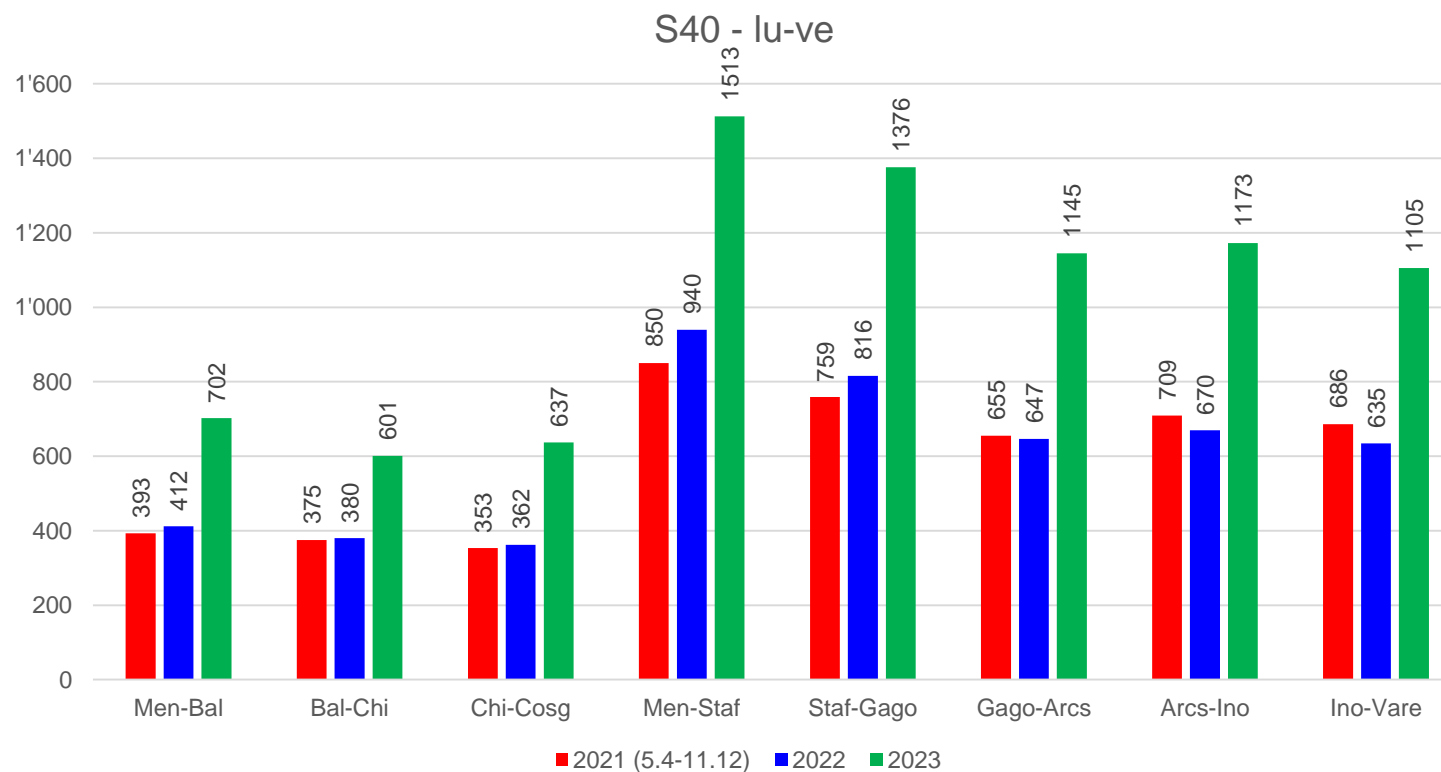

Linea S40 – dal lunedì al venerdì

Linea S40 – sabato

Linea S40 – domenica

Nel 2021 la S40 non circolava di domenica.

Linea S40 – dal lunedì al venerdì

Linea S40 – dal lunedì al venerdì

S40 lu-ve 2022

Linea S40 – dal lunedì al venerdì

I dati 2021 sono riferiti al periodo dal 5.4.2021 al 12.12.2021.