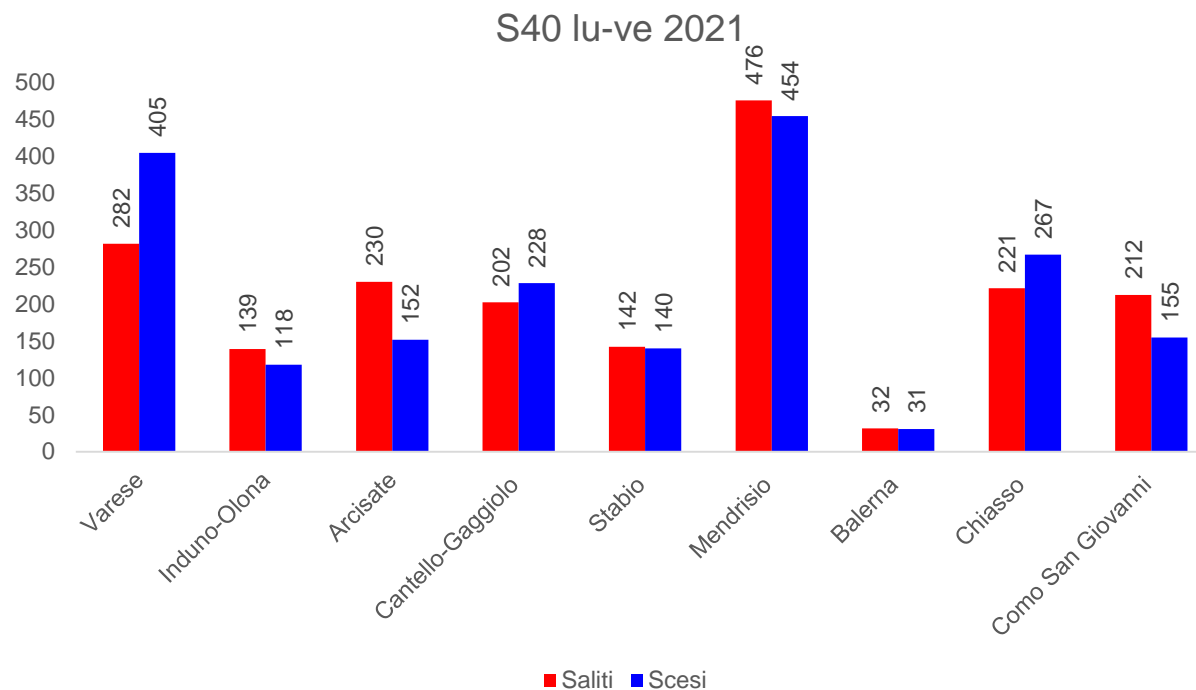

Linea S40 – dal lunedì al venerdì

Linea S40 – sabato

Linea S40 – domenica

Nel 2021 la S40 non circolava di domenica.

Linea S40 – dal lunedì al venerdì

Linea S40 – dal lunedì al venerdì

S40 lu-ve 2022

Linea S40 – dal lunedì al venerdì

I dati 2021 sono riferiti al periodo dal 5.4.2021 al 12.12.2021.