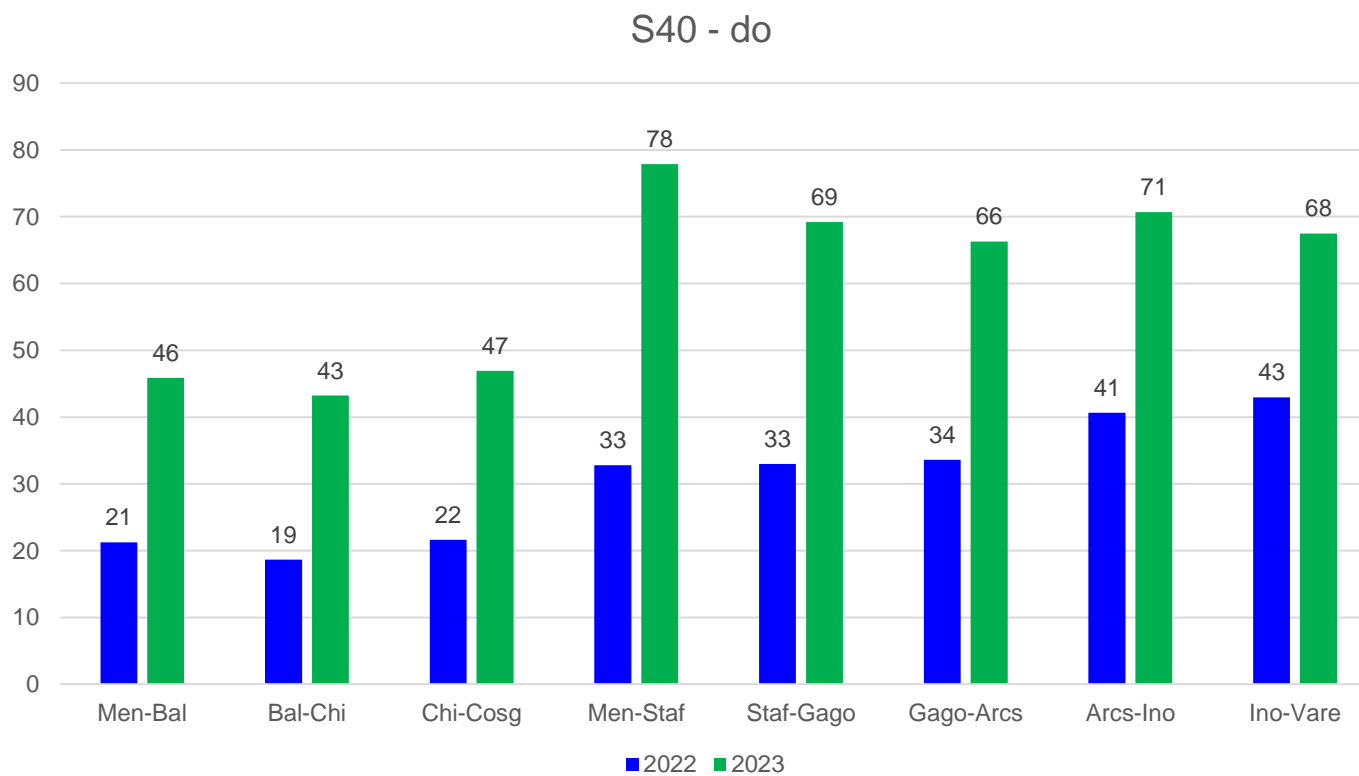

Linea S40 – dal lunedì al venerdì

Linea S40 – sabato

Linea S40 – domenica

Nel 2021 la S40 non circolava di domenica.

Linea S40 – dal lunedì al venerdì

Linea S40 – dal lunedì al venerdì

S40 lu-ve 2022

Linea S40 – dal lunedì al venerdì

I dati 2021 sono riferiti al periodo dal 5.4.2021 al 12.12.2021.