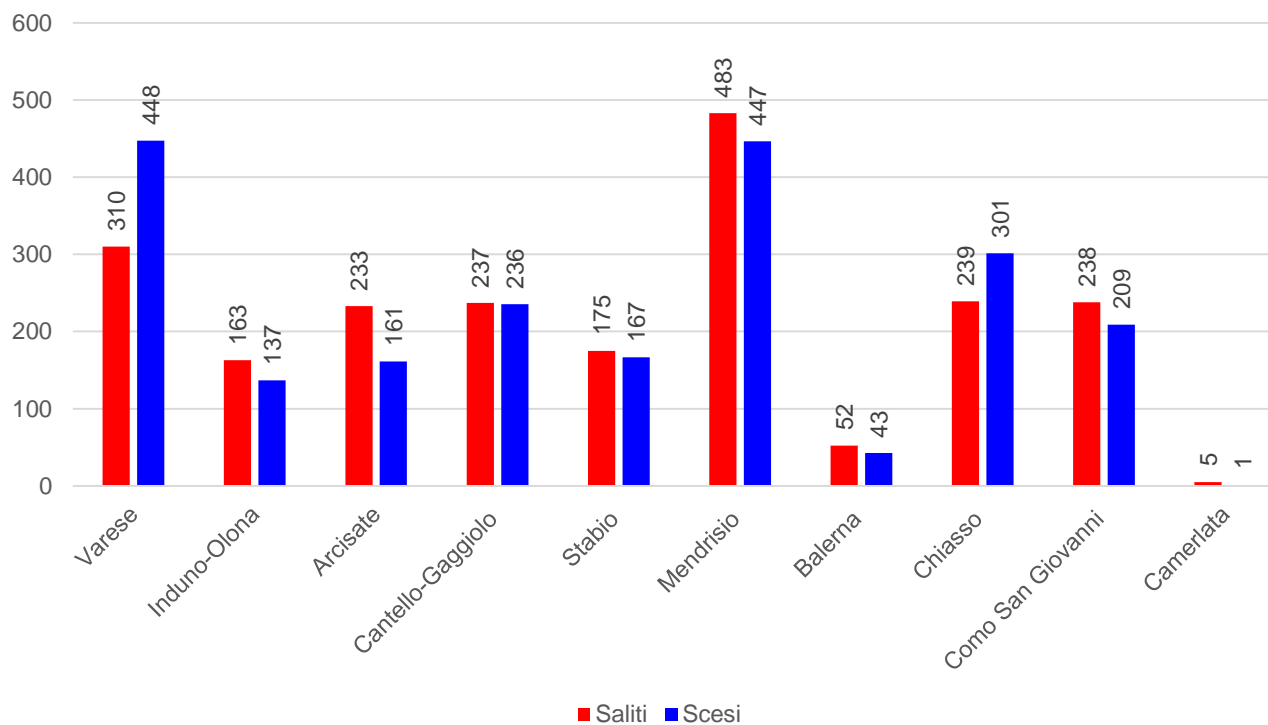

Linea S40 – dal lunedì al venerdì

Linea S40 – sabato

Linea S40 – domenica

Nel 2021 la S40 non circolava di domenica.

Linea S40 – dal lunedì al venerdì

Linea S40 – dal lunedì al venerdì

S40 lu-ve 2022

Linea S40 – dal lunedì al venerdì

I dati 2021 sono riferiti al periodo dal 5.4.2021 al 12.12.2021.