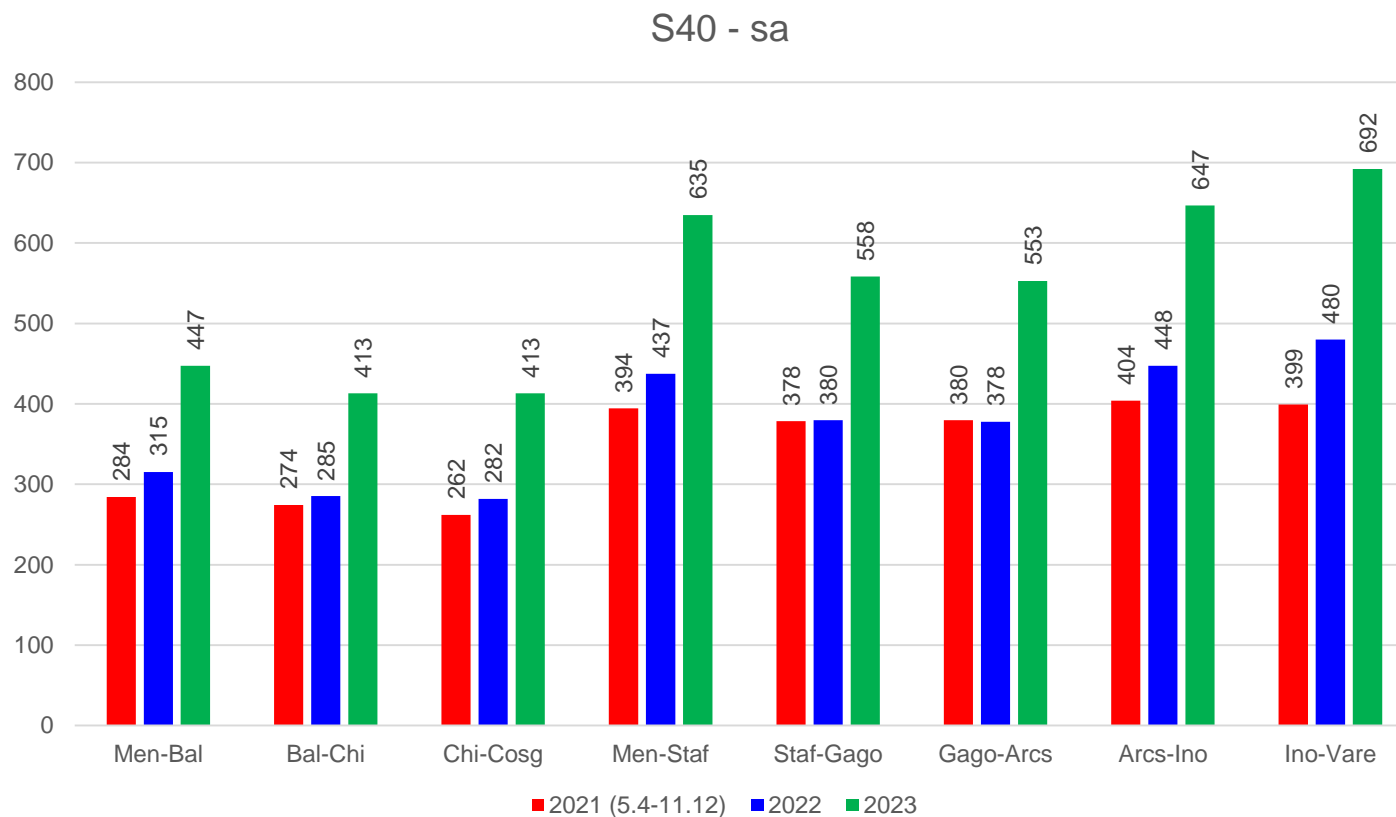

Linea S40 – dal lunedì al venerdì

Linea S40 – sabato

Linea S40 – domenica

Nel 2021 la S40 non circolava di domenica.

Linea S40 – dal lunedì al venerdì

Linea S40 – dal lunedì al venerdì

S40 lu-ve 2022

Linea S40 – dal lunedì al venerdì

I dati 2021 sono riferiti al periodo dal 5.4.2021 al 12.12.2021.