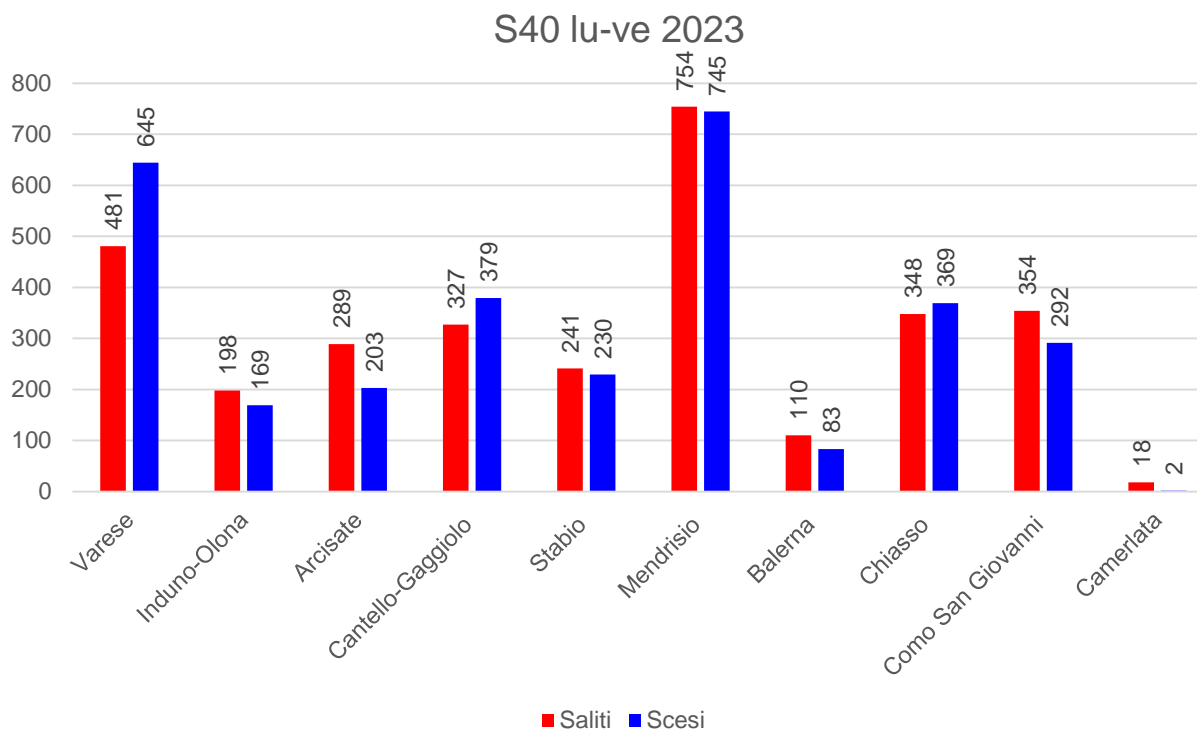

Linea S40 – dal lunedì al venerdì

Linea S40 – sabato

Linea S40 – domenica

Nel 2021 la S40 non circolava di domenica.

Linea S40 – dal lunedì al venerdì

Linea S40 – dal lunedì al venerdì

S40 lu-ve 2022

Linea S40 – dal lunedì al venerdì

I dati 2021 sono riferiti al periodo dal 5.4.2021 al 12.12.2021.