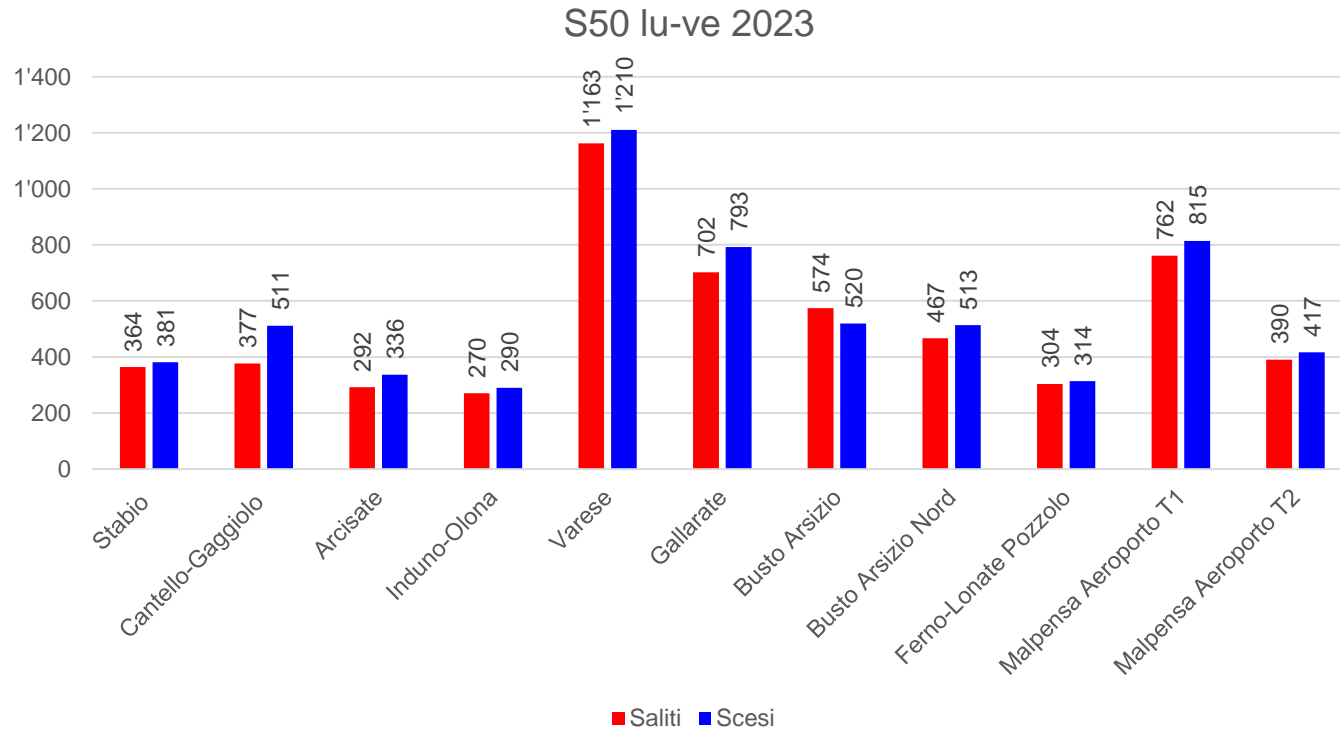

Linea S50 – dal lunedì al venerdì

S50 - lu-ve

Linea S50 – sabato

Linea S50 – domenica

Linea S50 – dal lunedì al venerdì

Linea S50 – dal lunedì al venerdì

Linea S50 – dal lunedì al venerdì

I dati 2021 sono riferiti al periodo dal 5.4.2021 al 12.12.2021.