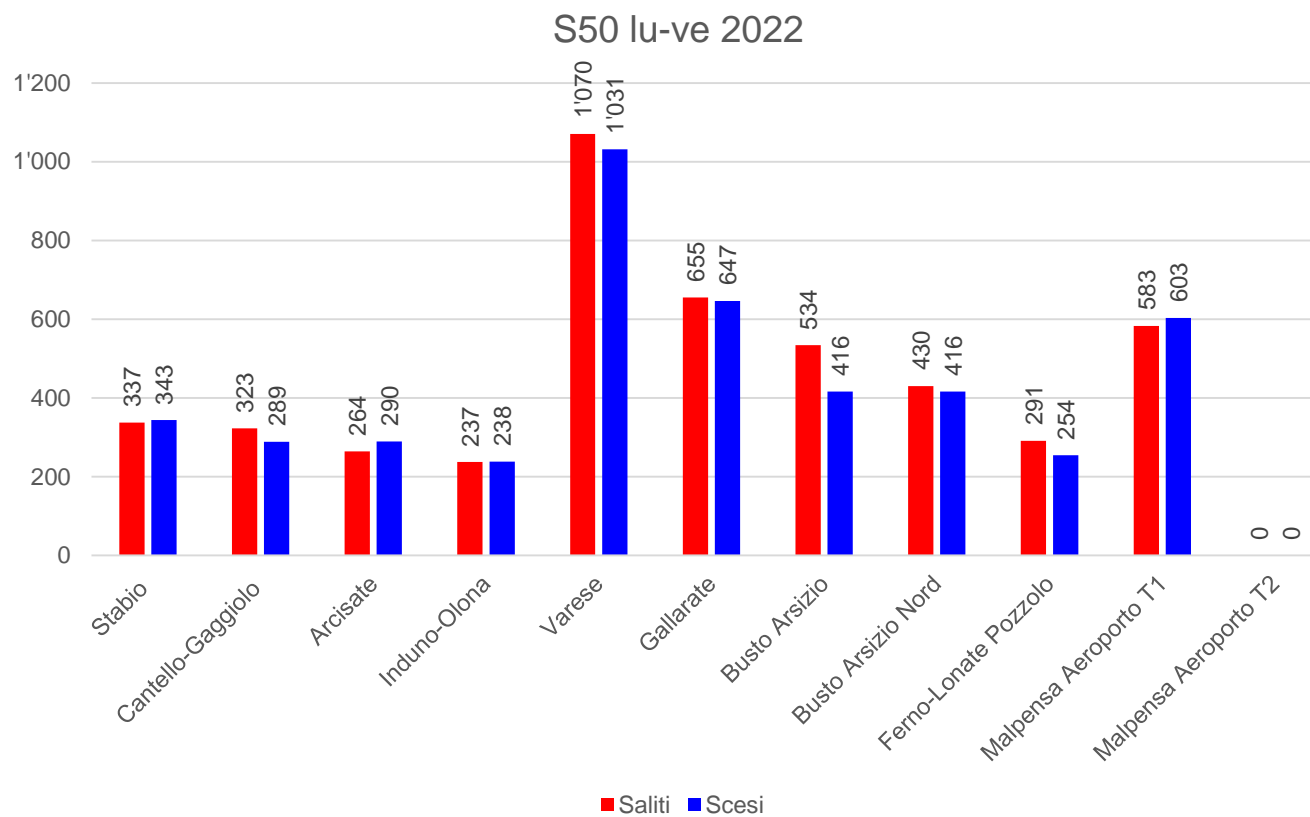

Linea S50 – dal lunedì al venerdì

S50 - lu-ve

Linea S50 – sabato

Linea S50 – domenica

Linea S50 – dal lunedì al venerdì

Linea S50 – dal lunedì al venerdì

Linea S50 – dal lunedì al venerdì

I dati 2021 sono riferiti al periodo dal 5.4.2021 al 12.12.2021.