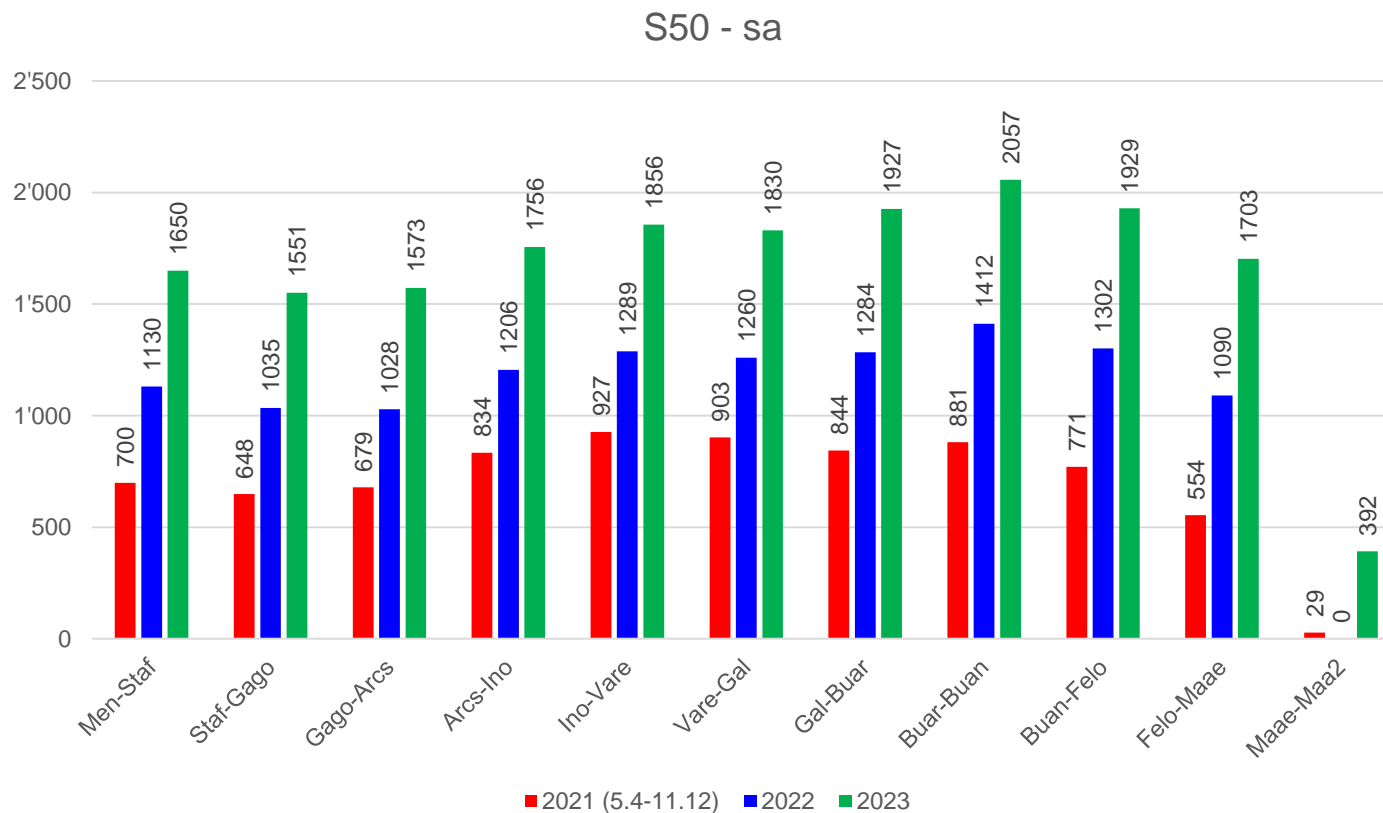

Linea S50 – dal lunedì al venerdì

S50 - lu-ve

Linea S50 – sabato

Linea S50 – domenica

Linea S50 – dal lunedì al venerdì

Linea S50 – dal lunedì al venerdì

Linea S50 – dal lunedì al venerdì

I dati 2021 sono riferiti al periodo dal 5.4.2021 al 12.12.2021.