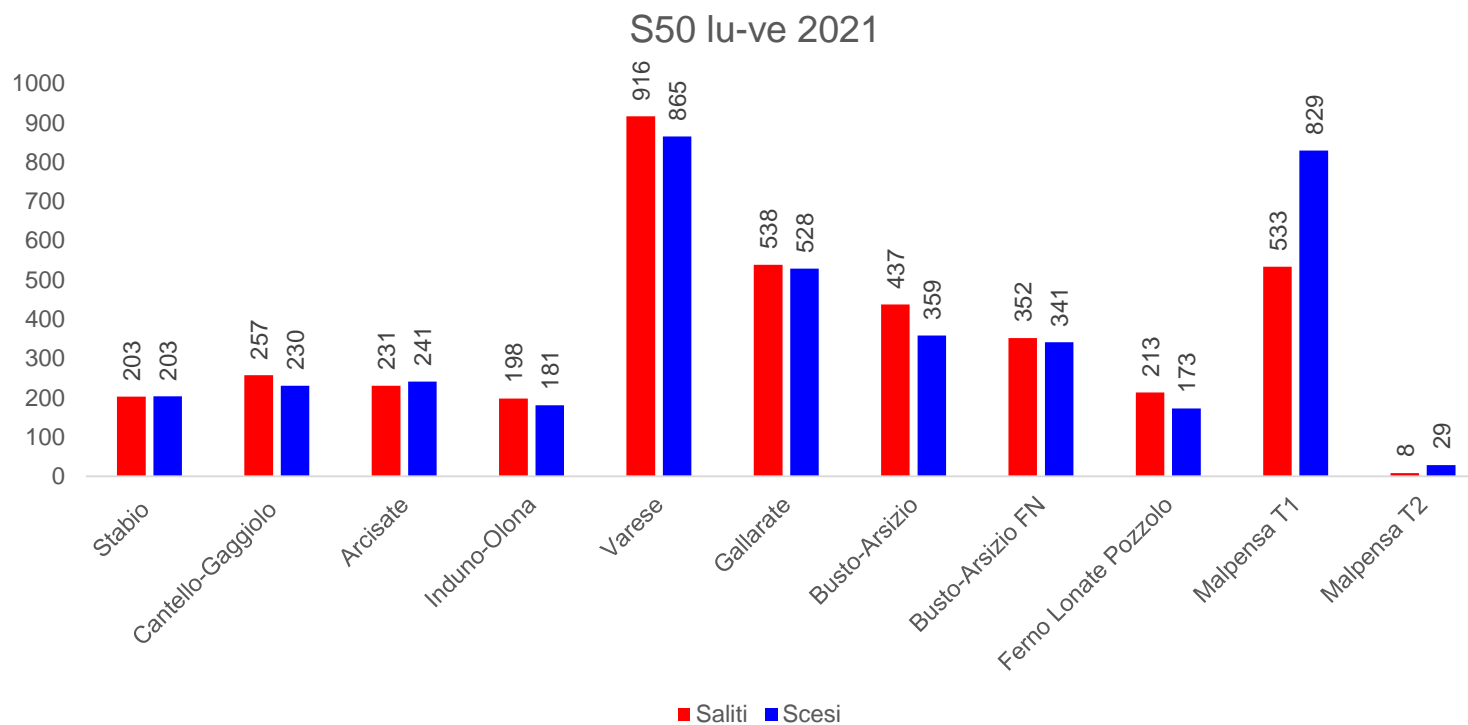

Linea S50 – dal lunedì al venerdì

S50 - lu-ve

Linea S50 – sabato

Linea S50 – domenica

Linea S50 – dal lunedì al venerdì

Linea S50 – dal lunedì al venerdì

Linea S50 – dal lunedì al venerdì

I dati 2021 sono riferiti al periodo dal 5.4.2021 al 12.12.2021.