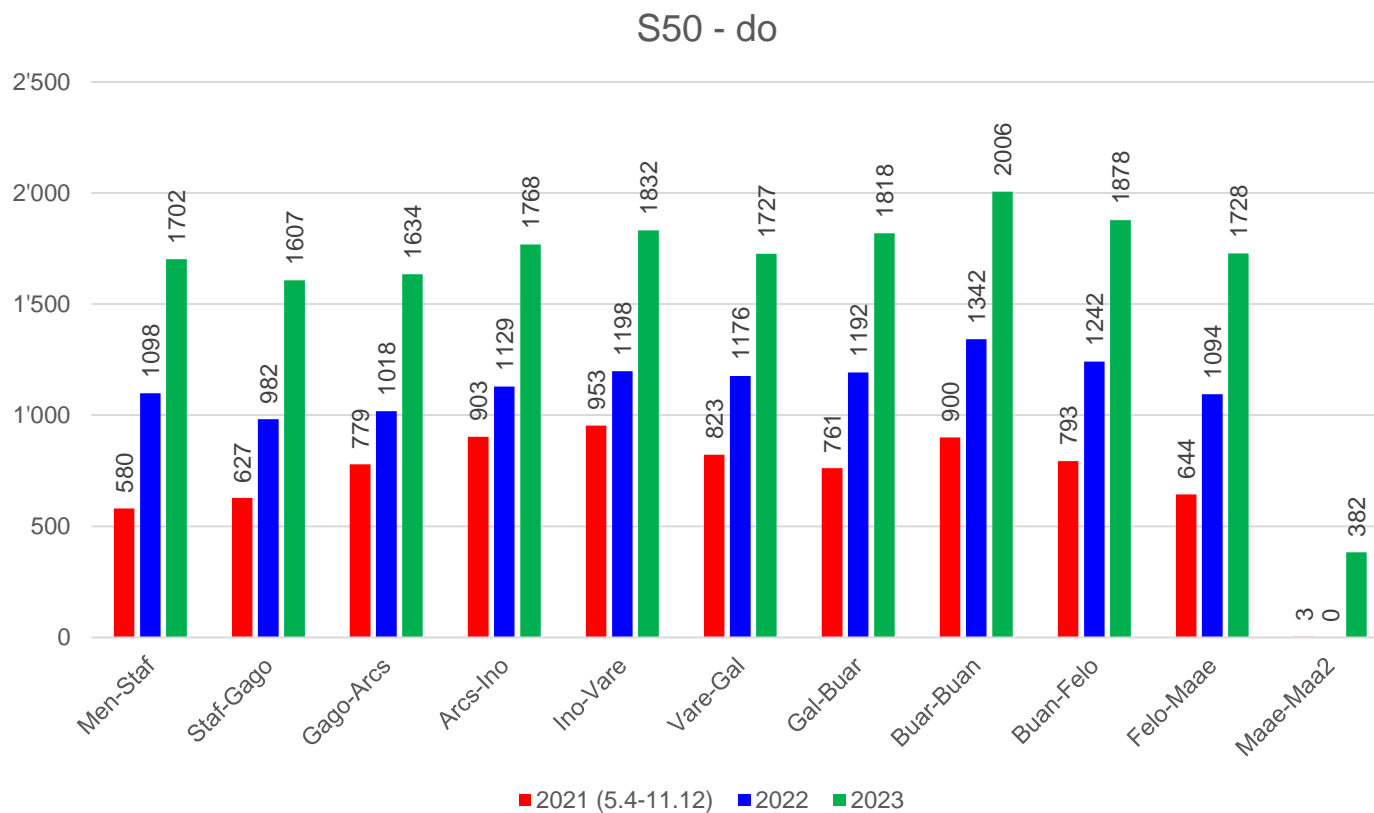

Linea S50 – dal lunedì al venerdì

S50 - lu-ve

Linea S50 – sabato

Linea S50 – domenica

Linea S50 – dal lunedì al venerdì

Linea S50 – dal lunedì al venerdì

Linea S50 – dal lunedì al venerdì

I dati 2021 sono riferiti al periodo dal 5.4.2021 al 12.12.2021.