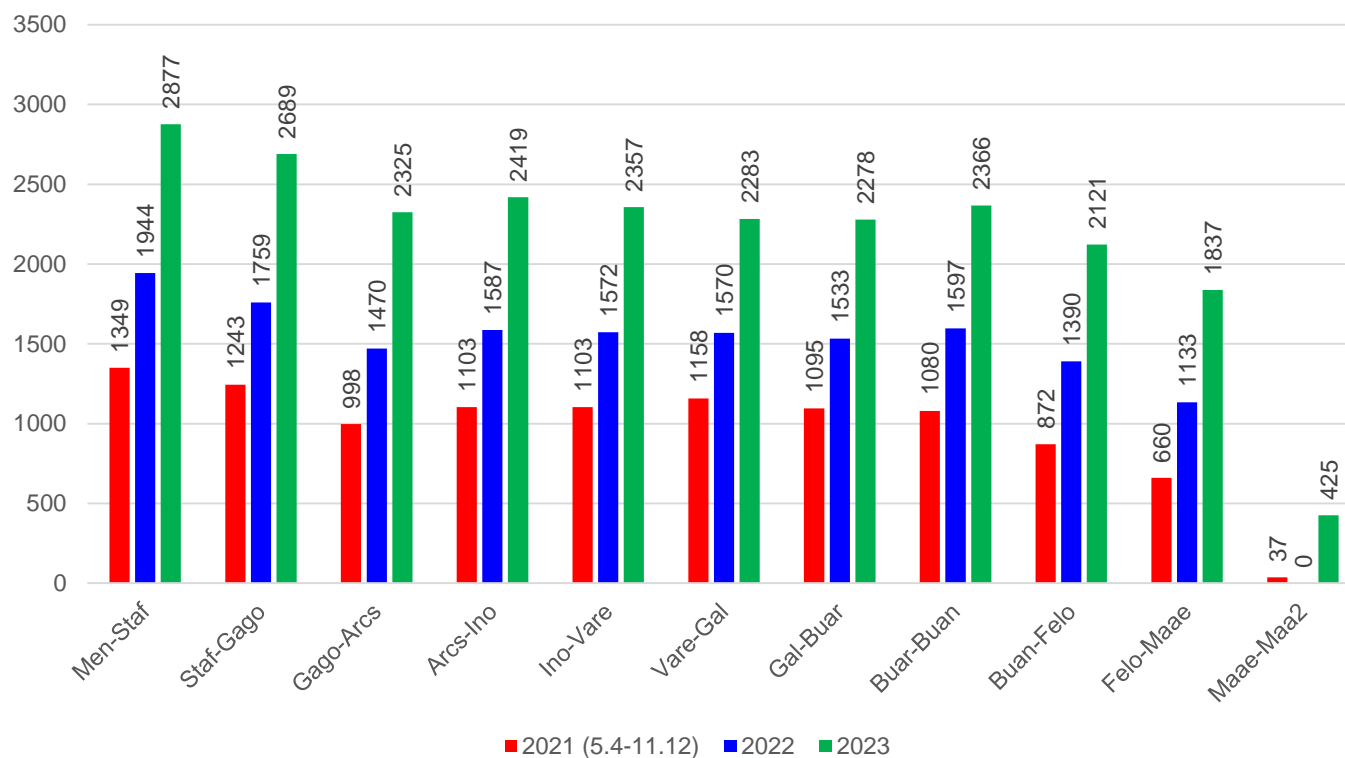

Linea S50 – dal lunedì al venerdì

S50 - lu-ve

Linea S50 – sabato

Linea S50 – domenica

Linea S50 – dal lunedì al venerdì

Linea S50 – dal lunedì al venerdì

Linea S50 – dal lunedì al venerdì

I dati 2021 sono riferiti al periodo dal 5.4.2021 al 12.12.2021.