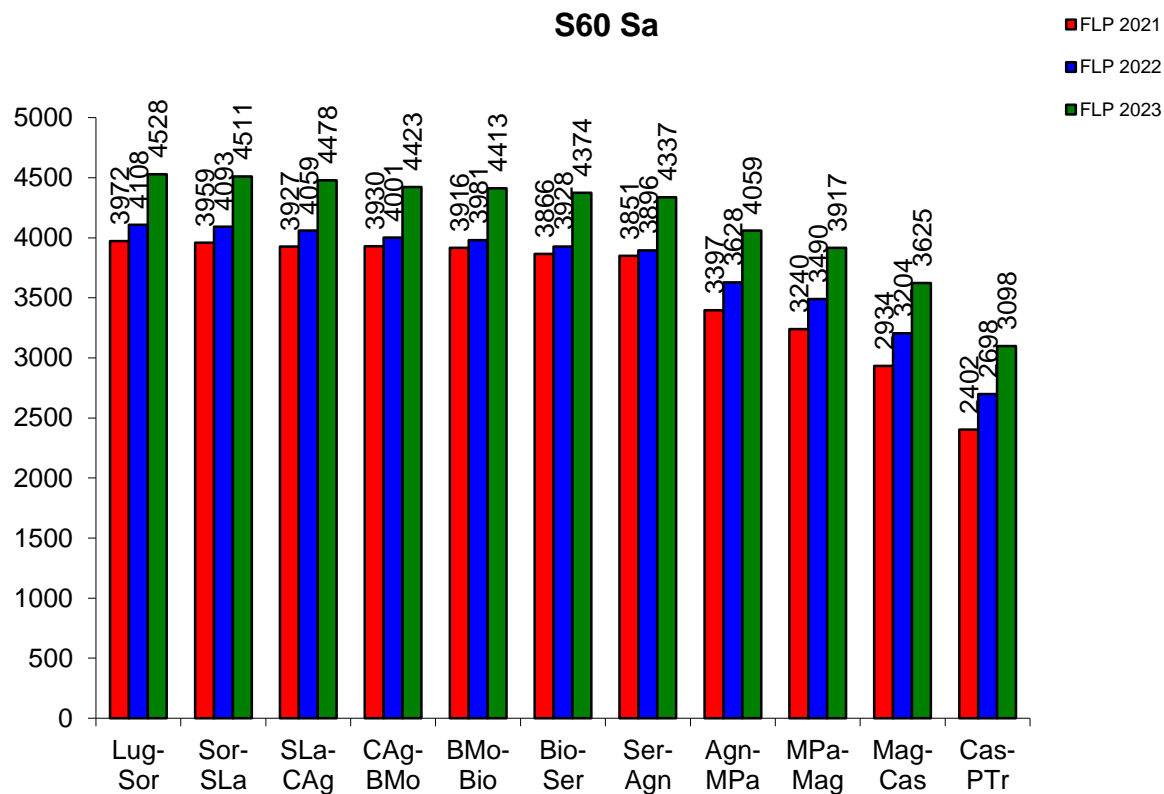

Linea S60 – dal lunedì al venerdì

I dati 2021 sono riferiti al periodo dal 5.4.2021 al 12.12.2021.

Linea S60 – sabato

I dati 2021 sono riferiti al periodo dal 5.4.2021 al 12.12.2021.

Linea S60 – domenica

I dati 2021 sono riferiti al periodo dal 5.4.2021 al 12.12.2021.

Linea S60 – dal lunedì al venerdì

Linea S60 – dal lunedì al venerdì

Linea S60 – dal lunedì al venerdì

I dati 2021 sono riferiti al periodo dal 5.4.2021 al 12.12.2021.

Evoluzione passeggeri-km