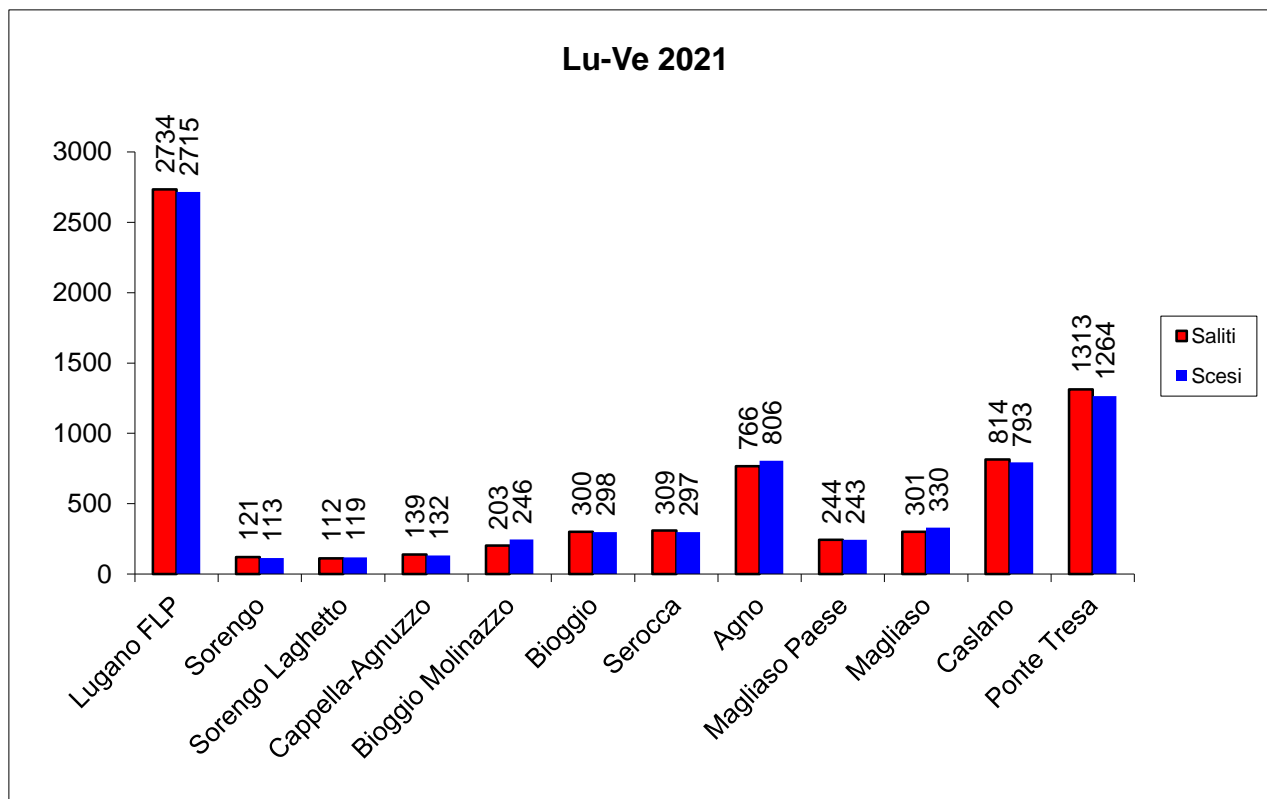

Linea S60 – dal lunedì al venerdì

I dati 2021 sono riferiti al periodo dal 5.4.2021 al 12.12.2021.

Linea S60 – sabato

I dati 2021 sono riferiti al periodo dal 5.4.2021 al 12.12.2021.

Linea S60 – domenica

I dati 2021 sono riferiti al periodo dal 5.4.2021 al 12.12.2021.

Linea S60 – dal lunedì al venerdì

Linea S60 – dal lunedì al venerdì

Linea S60 – dal lunedì al venerdì

I dati 2021 sono riferiti al periodo dal 5.4.2021 al 12.12.2021.

Evoluzione passeggeri-km