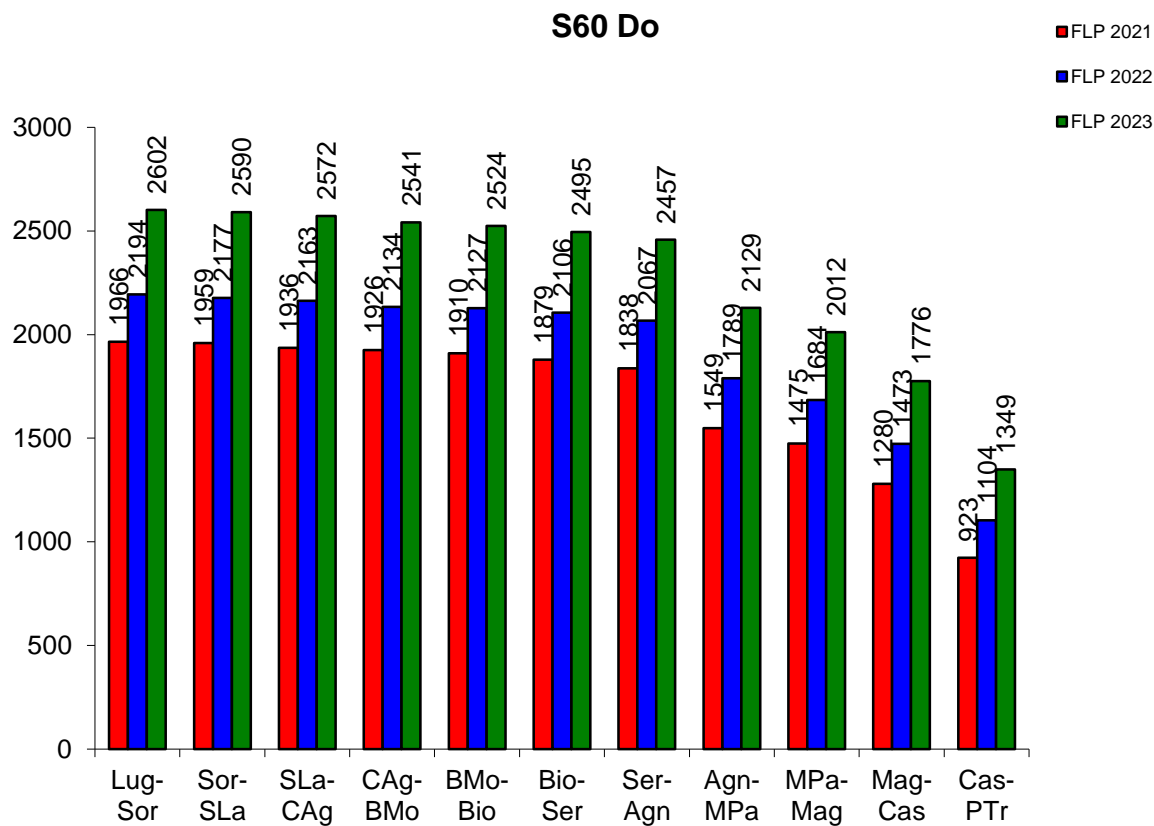

Linea S60 – dal lunedì al venerdì

I dati 2021 sono riferiti al periodo dal 5.4.2021 al 12.12.2021.

Linea S60 – sabato

I dati 2021 sono riferiti al periodo dal 5.4.2021 al 12.12.2021.

Linea S60 – domenica

I dati 2021 sono riferiti al periodo dal 5.4.2021 al 12.12.2021.

Linea S60 – dal lunedì al venerdì

Linea S60 – dal lunedì al venerdì

Linea S60 – dal lunedì al venerdì

I dati 2021 sono riferiti al periodo dal 5.4.2021 al 12.12.2021.

Evoluzione passeggeri-km