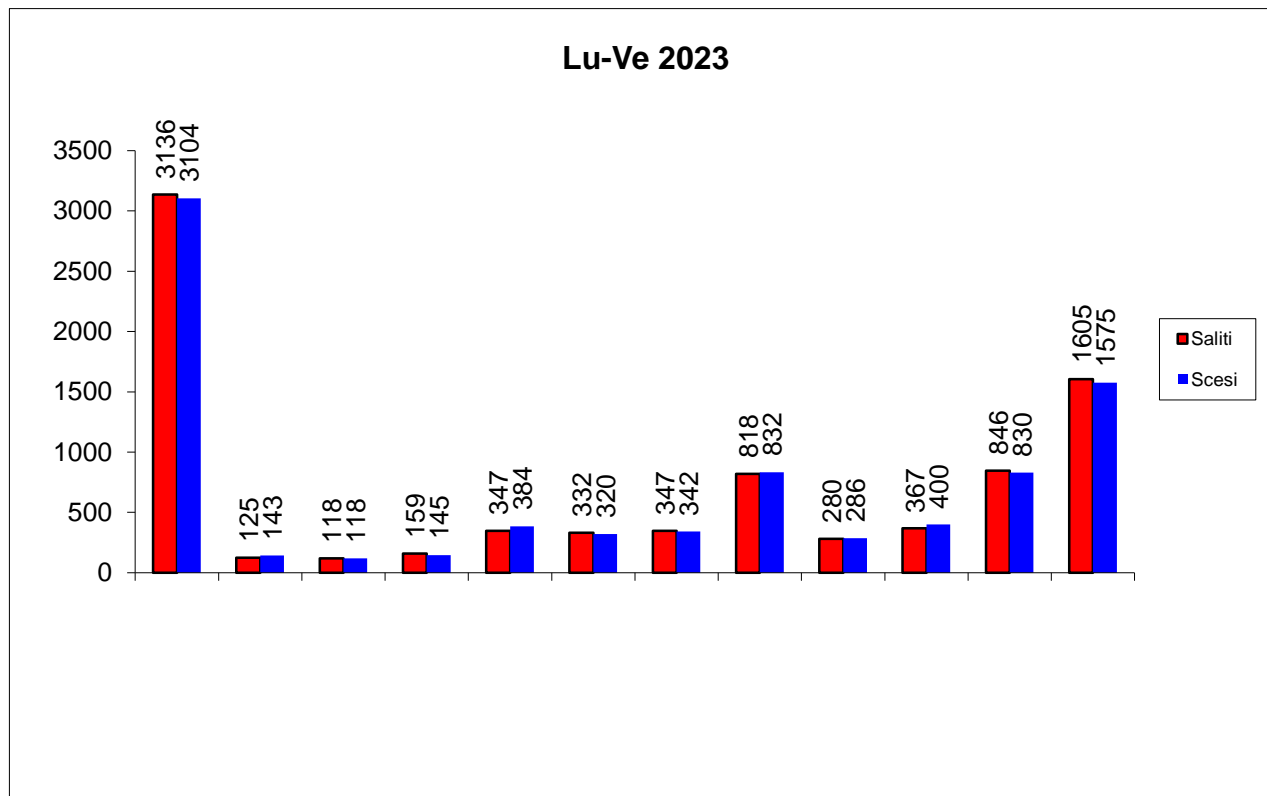

Linea S60 – dal lunedì al venerdì

I dati 2021 sono riferiti al periodo dal 5.4.2021 al 12.12.2021.

Linea S60 – sabato

I dati 2021 sono riferiti al periodo dal 5.4.2021 al 12.12.2021.

Linea S60 – domenica

I dati 2021 sono riferiti al periodo dal 5.4.2021 al 12.12.2021.

Linea S60 – dal lunedì al venerdì

Linea S60 – dal lunedì al venerdì

Linea S60 – dal lunedì al venerdì

I dati 2021 sono riferiti al periodo dal 5.4.2021 al 12.12.2021.

Evoluzione passeggeri-km