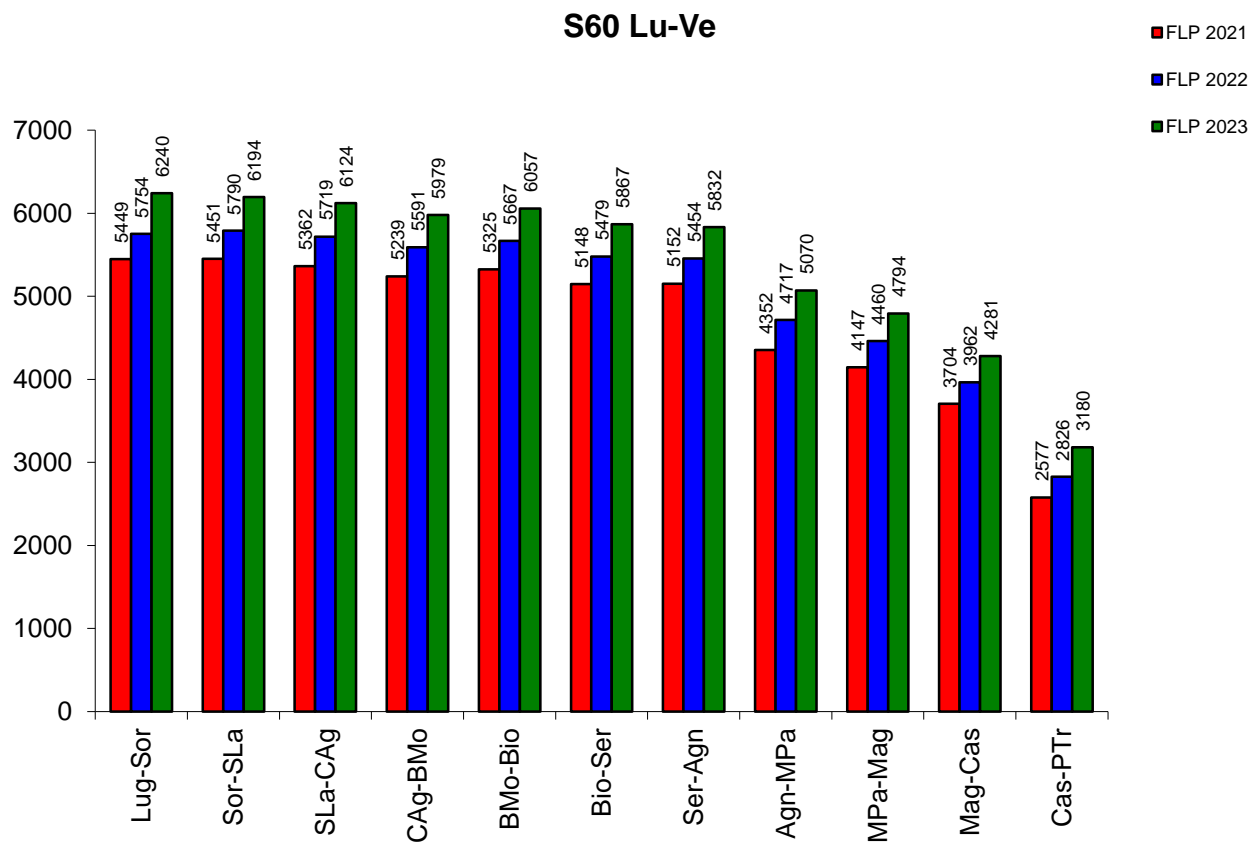

Linea S60 – dal lunedì al venerdì

I dati 2021 sono riferiti al periodo dal 5.4.2021 al 12.12.2021.

Linea S60 – sabato

I dati 2021 sono riferiti al periodo dal 5.4.2021 al 12.12.2021.

Linea S60 – domenica

I dati 2021 sono riferiti al periodo dal 5.4.2021 al 12.12.2021.

Linea S60 – dal lunedì al venerdì

Linea S60 – dal lunedì al venerdì

Linea S60 – dal lunedì al venerdì

I dati 2021 sono riferiti al periodo dal 5.4.2021 al 12.12.2021.

Evoluzione passeggeri-km