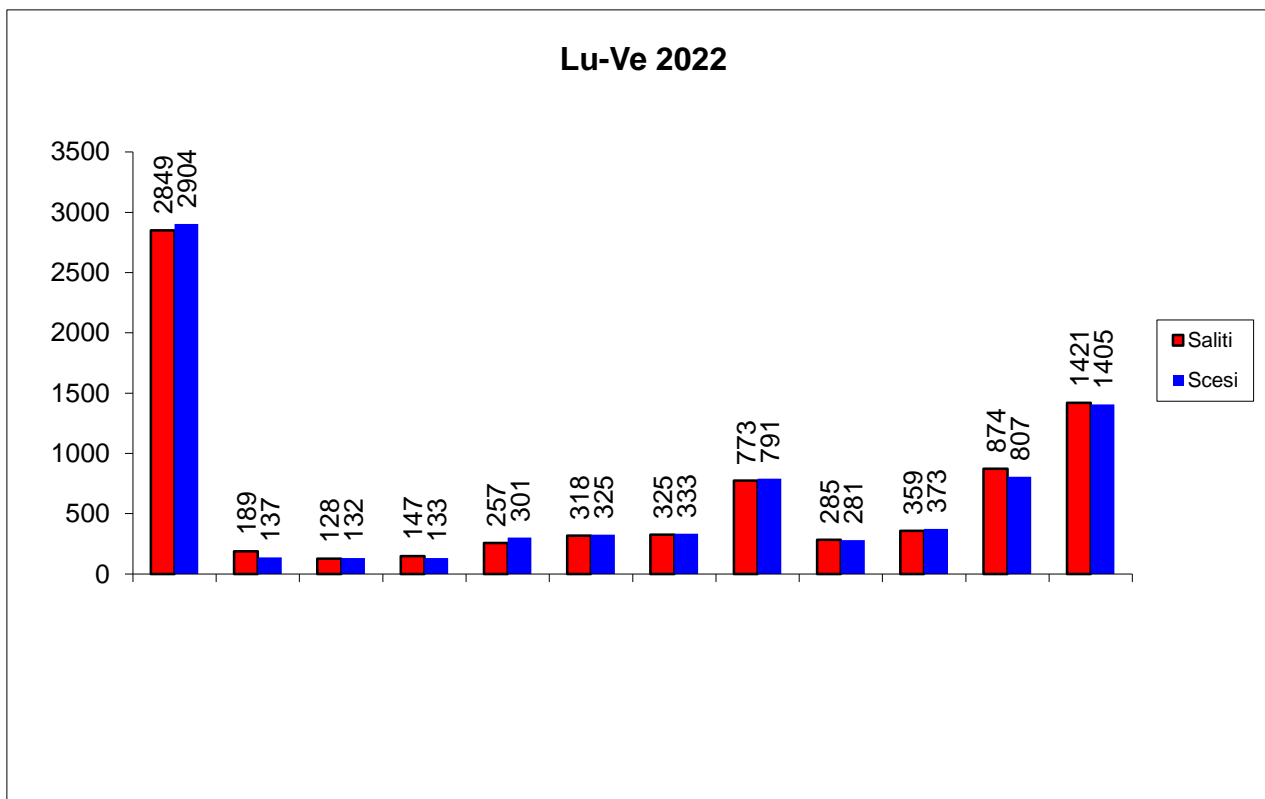

Linea S60 – dal lunedì al venerdì

I dati 2021 sono riferiti al periodo dal 5.4.2021 al 12.12.2021.

Linea S60 – sabato

I dati 2021 sono riferiti al periodo dal 5.4.2021 al 12.12.2021.

Linea S60 – domenica

I dati 2021 sono riferiti al periodo dal 5.4.2021 al 12.12.2021.

Linea S60 – dal lunedì al venerdì

Linea S60 – dal lunedì al venerdì

Linea S60 – dal lunedì al venerdì

I dati 2021 sono riferiti al periodo dal 5.4.2021 al 12.12.2021.

Evoluzione passeggeri-km