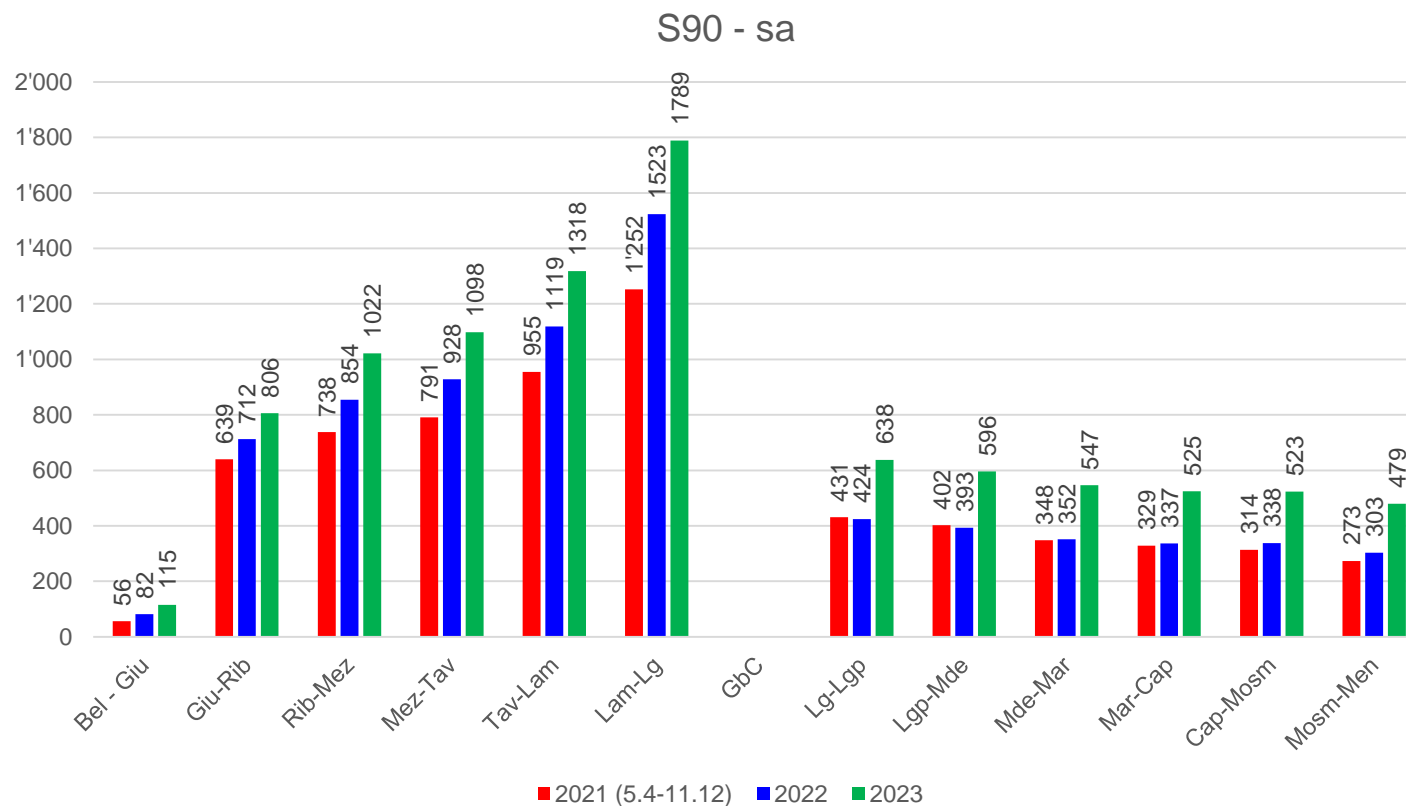

Linea S90 – dal lunedì al venerdì

I dati 2021 sono riferiti al periodo dal 5.4.2021 al 12.12.2021.

Linea S90 – sabato

I dati 2021 sono riferiti al periodo dal 5.4.2021 al 12.12.2021.

Linea S90 – domenica

I dati 2021 sono riferiti al periodo dal 5.4.2021 al 12.12.2021.

Linea S90 – lu-ve – saliti scesi

Linea S90 – lu-ve – saliti scesi

Linea S90 – lu-ve – saliti scesi

I dati 2021 sono riferiti al periodo dal 5.4.2021 al 12.12.2021.