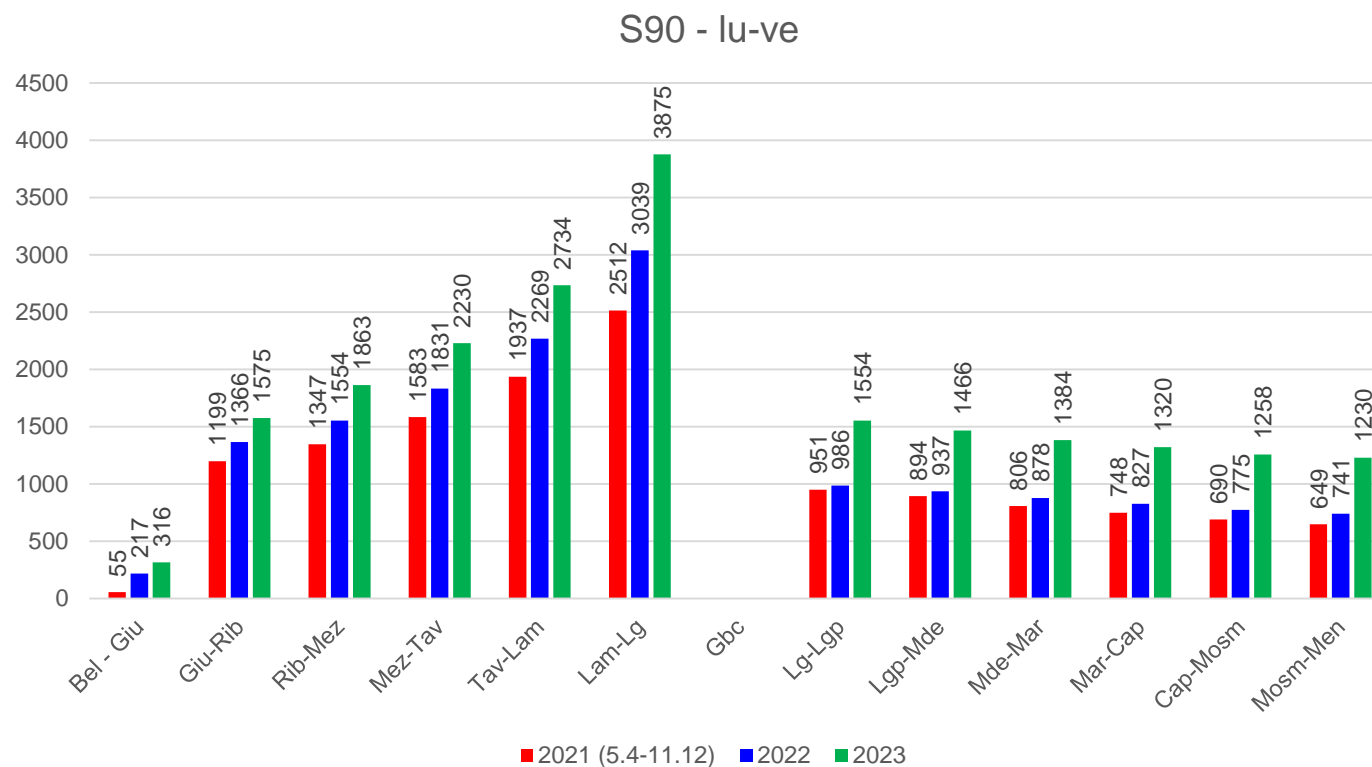

Linea S90 – dal lunedì al venerdì

I dati 2021 sono riferiti al periodo dal 5.4.2021 al 12.12.2021.

Linea S90 – sabato

I dati 2021 sono riferiti al periodo dal 5.4.2021 al 12.12.2021.

Linea S90 – domenica

I dati 2021 sono riferiti al periodo dal 5.4.2021 al 12.12.2021.

Linea S90 – lu-ve – saliti scesi

Linea S90 – lu-ve – saliti scesi

Linea S90 – lu-ve – saliti scesi

I dati 2021 sono riferiti al periodo dal 5.4.2021 al 12.12.2021.