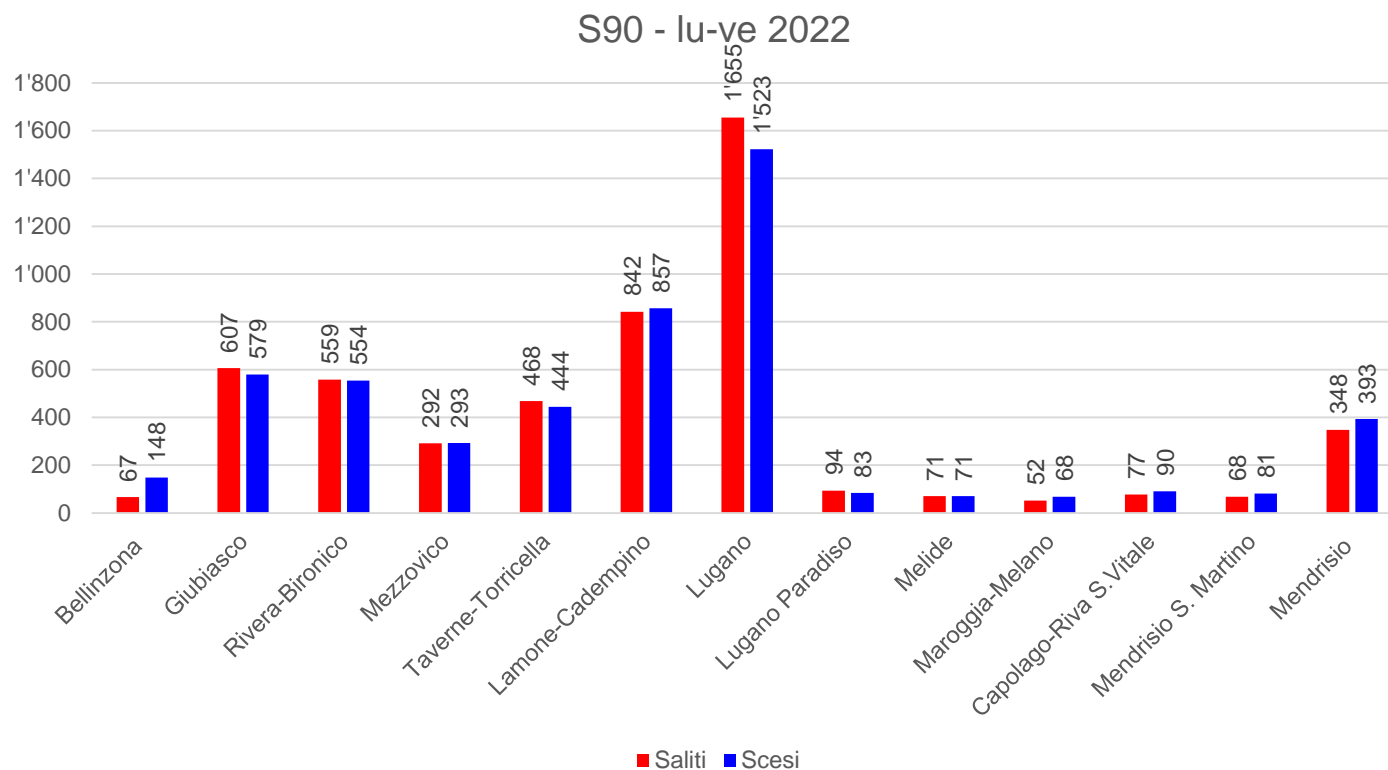

Linea S90 – dal lunedì al venerdì

I dati 2021 sono riferiti al periodo dal 5.4.2021 al 12.12.2021.

Linea S90 – sabato

I dati 2021 sono riferiti al periodo dal 5.4.2021 al 12.12.2021.

Linea S90 – domenica

I dati 2021 sono riferiti al periodo dal 5.4.2021 al 12.12.2021.

Linea S90 – lu-ve – saliti scesi

Linea S90 – lu-ve – saliti scesi

Linea S90 – lu-ve – saliti scesi

I dati 2021 sono riferiti al periodo dal 5.4.2021 al 12.12.2021.