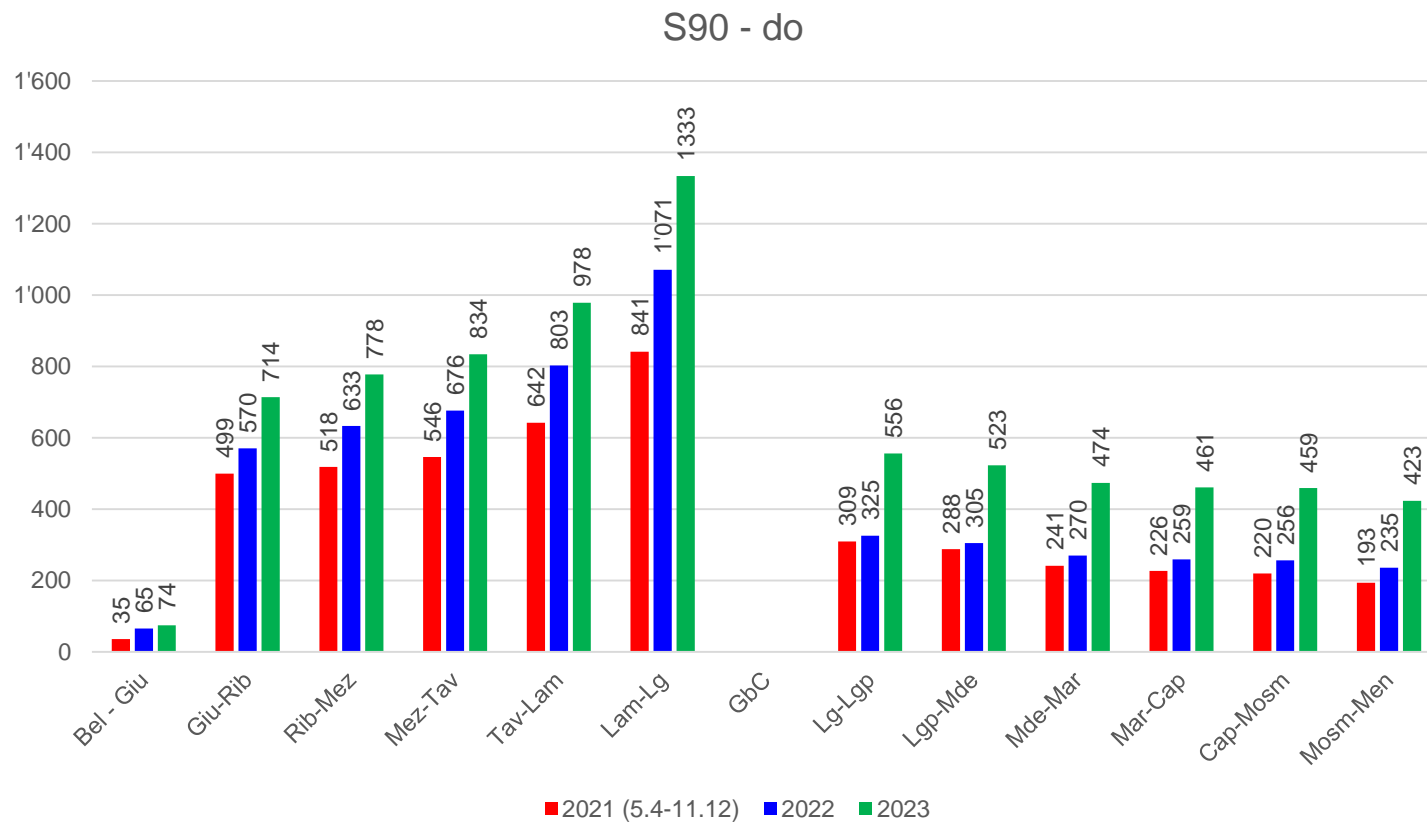

Linea S90 – dal lunedì al venerdì

I dati 2021 sono riferiti al periodo dal 5.4.2021 al 12.12.2021.

Linea S90 – sabato

I dati 2021 sono riferiti al periodo dal 5.4.2021 al 12.12.2021.

Linea S90 – domenica

I dati 2021 sono riferiti al periodo dal 5.4.2021 al 12.12.2021.

Linea S90 – lu-ve – saliti scesi

Linea S90 – lu-ve – saliti scesi

Linea S90 – lu-ve – saliti scesi

I dati 2021 sono riferiti al periodo dal 5.4.2021 al 12.12.2021.