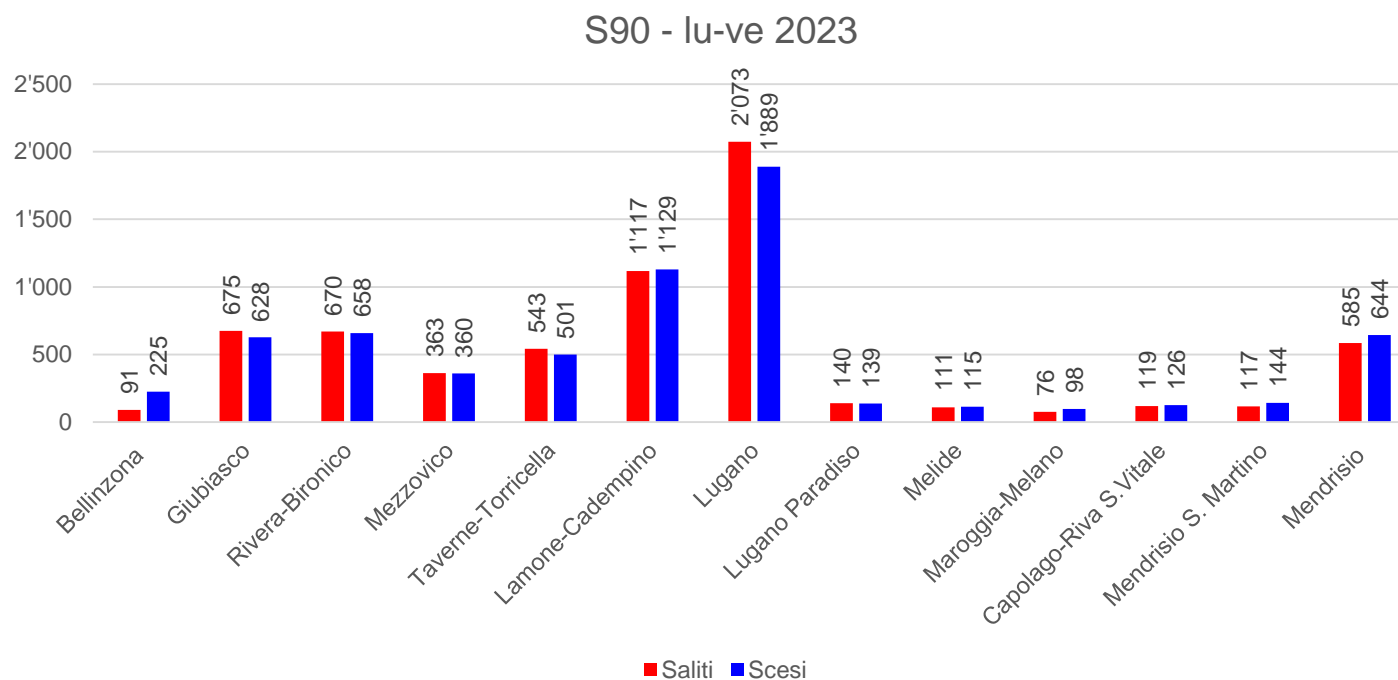

Linea S90 – dal lunedì al venerdì

I dati 2021 sono riferiti al periodo dal 5.4.2021 al 12.12.2021.

Linea S90 – sabato

I dati 2021 sono riferiti al periodo dal 5.4.2021 al 12.12.2021.

Linea S90 – domenica

I dati 2021 sono riferiti al periodo dal 5.4.2021 al 12.12.2021.

Linea S90 – lu-ve – saliti scesi

Linea S90 – lu-ve – saliti scesi

Linea S90 – lu-ve – saliti scesi

I dati 2021 sono riferiti al periodo dal 5.4.2021 al 12.12.2021.