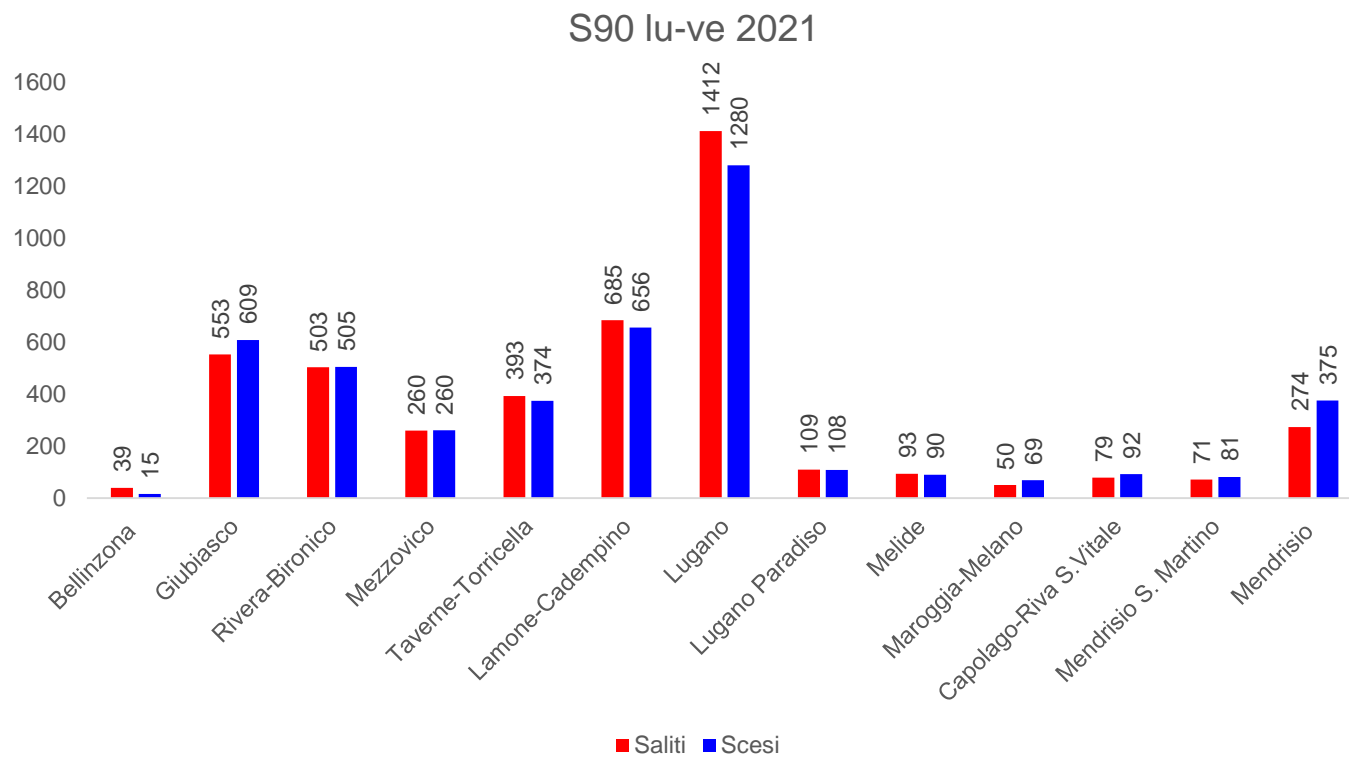

Linea S90 – dal lunedì al venerdì

I dati 2021 sono riferiti al periodo dal 5.4.2021 al 12.12.2021.

Linea S90 – sabato

I dati 2021 sono riferiti al periodo dal 5.4.2021 al 12.12.2021.

Linea S90 – domenica

I dati 2021 sono riferiti al periodo dal 5.4.2021 al 12.12.2021.

Linea S90 – lu-ve – saliti scesi

Linea S90 – lu-ve – saliti scesi

Linea S90 – lu-ve – saliti scesi

I dati 2021 sono riferiti al periodo dal 5.4.2021 al 12.12.2021.