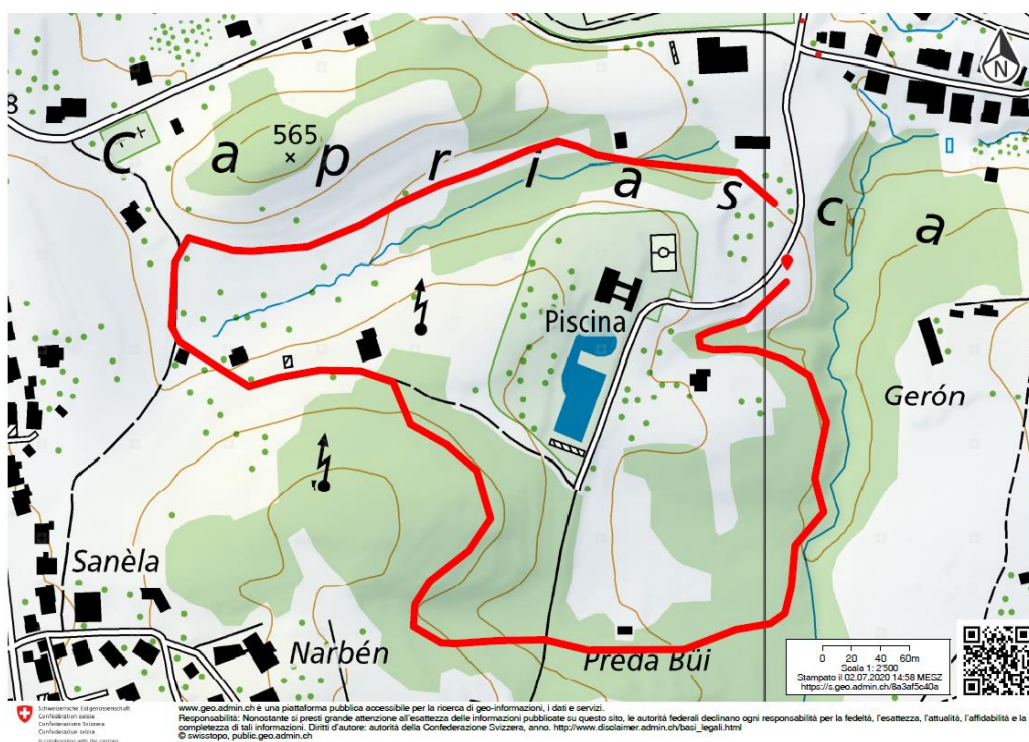

Le nostre foreste.
Diversità che sorprende.

diversità-forestale.ch

Dipartimento
del territorio

Percorso in Capriasca

Luogo di partenza: Parco giochi Melontano

Luogo di arrivo: Tesserete (nei pressi del centro Balneare)

Distanza e durata: 1.5 Km ca. / 1 ora ca.

Percorso facile, non adatto a carrozine e passeggini

Partner organizzatori del percorso

www.alberoteca.ch

www.ti.ch/mcsn