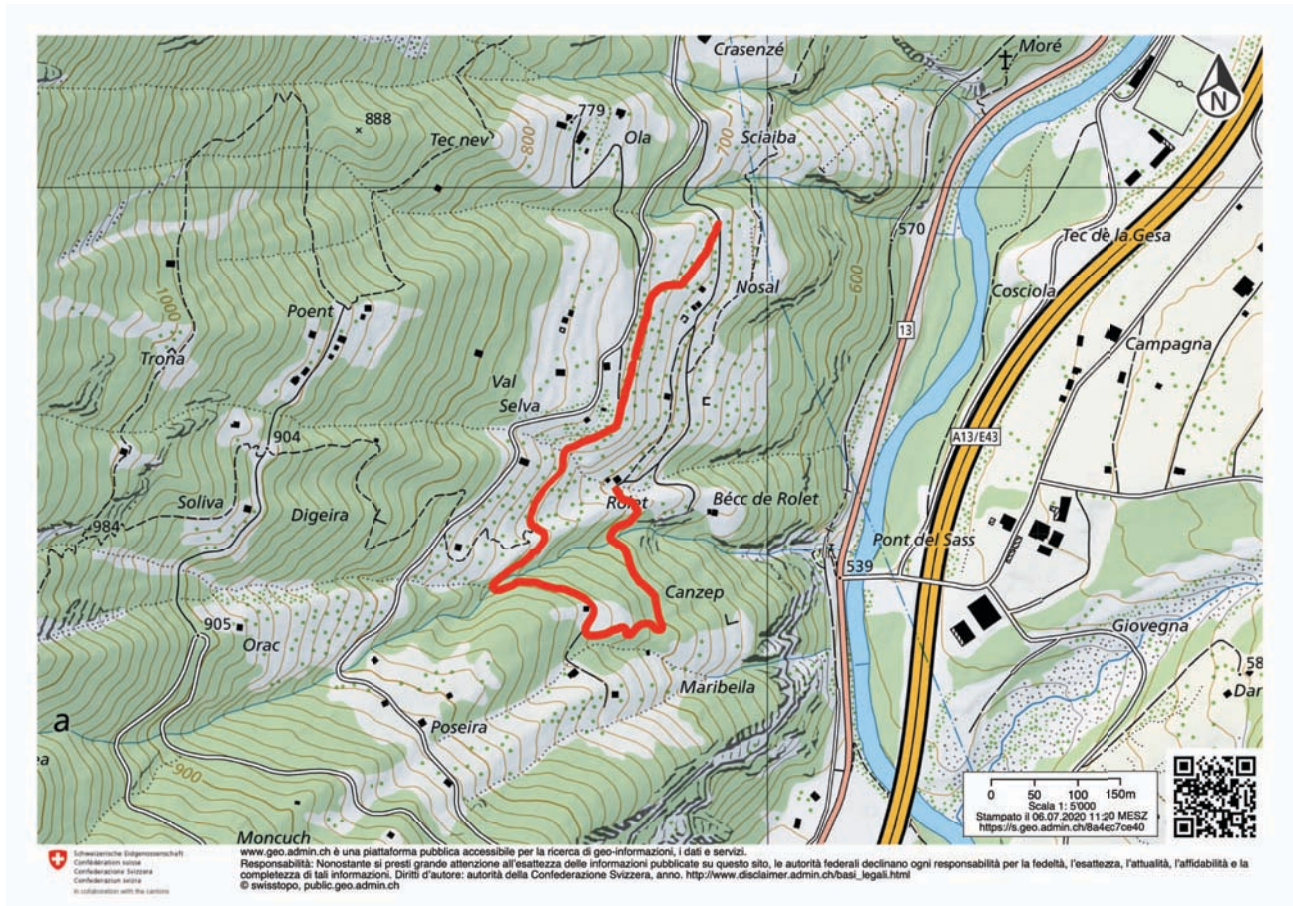

Le nostre foreste.
Diversità che sorprende.

diversità-forestale.ch

Amt für Wald und Naturgefahren
Uffizi da guaud e privels da la natira
Ufficio foreste e pericoli naturali

Percorso in Soazza

Luogo di partenza: Selva castanile Soazza. Località Rolet

Luogo di arrivo: Selva castanile Soazza. Località Nosal

Distanza e durata: 1 Km ca. / 30-45 min.

Partner organizzatori del percorso

Fondazione Paesaggio
Mont Grand a Soazza

6562 Soazza