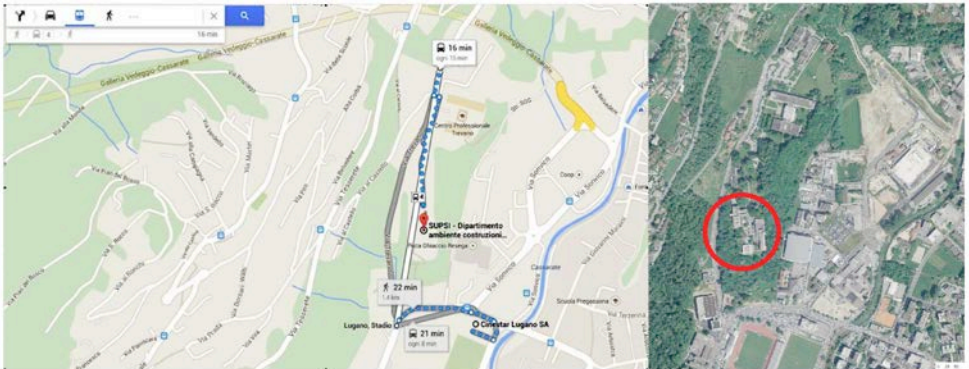

Come arrivare al campus SUPSI

Mezzi pubblici

- TPL linea 3** Centro-Pregassona > fermata Stadio
- TPL linea 4** Centro-Canobbio, > fermata Canobbio Centro Studi
- ARL linea 633** Lugano-Canobbio-Tesserete > fermata Canobbio Centro Studi
- ARL linea 441** Lugano-Canobbio-Lamone > fermata Canobbio Centro Studi

Mezzi privati

Uscita Lugano Nord; direzione Ospedale; Stadio Cornaredo; Trevano-Canobbio.

Disponibilità di posteggi riservati presso il Cinestar Lugano.
Non vi è possibilità di parcheggiare nel campus.

Iscrizioni obbligatorie: