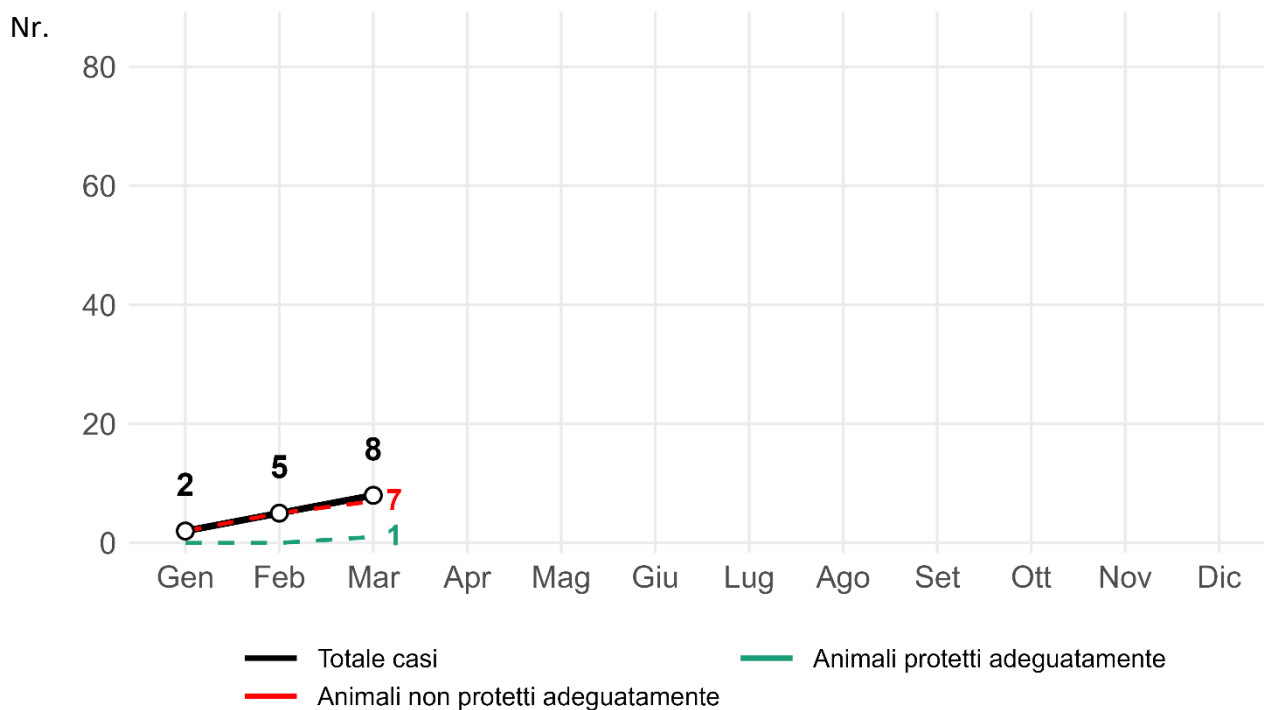

LUPO – PREDAZIONI 2026

Figura 1: Numero cumulativo di casi di predazione attribuibili al lupo^a.

Figura 2: Numero cumulativo di animali predati (morti o mortalmente feriti) dal lupo.

^a Le predazioni vengono attribuite al lupo sulla base di informazioni genetiche e/o altri indizi inconfutabili raccolti sul terreno.