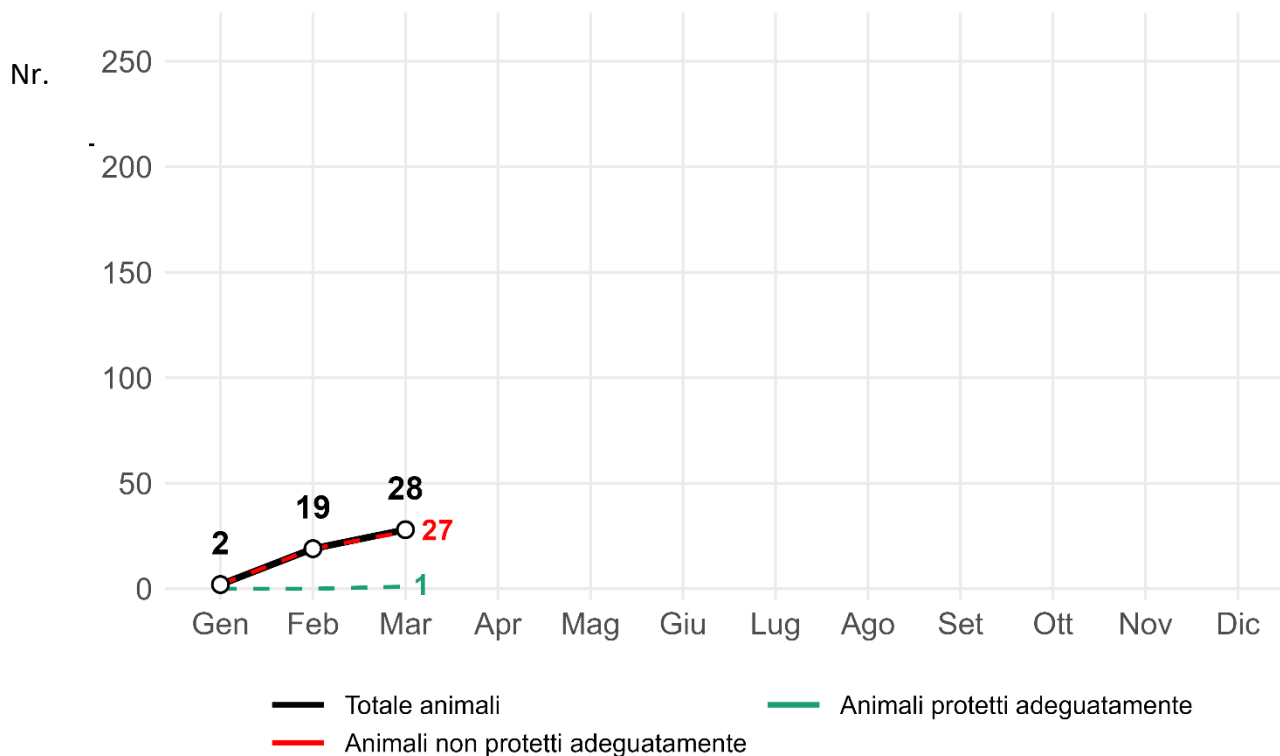

LUPO – PREDAZIONI 2026

Figura 1: Numero cumulativo di casi di predazione attribuibili al lupo^a.

Figura 2: Numero cumulativo di animali predati (morti o mortalmente feriti) dal lupo.

^a Le predazioni vengono attribuite al lupo sulla base di informazioni genetiche e/o altri indizi inconfutabili raccolti sul terreno.