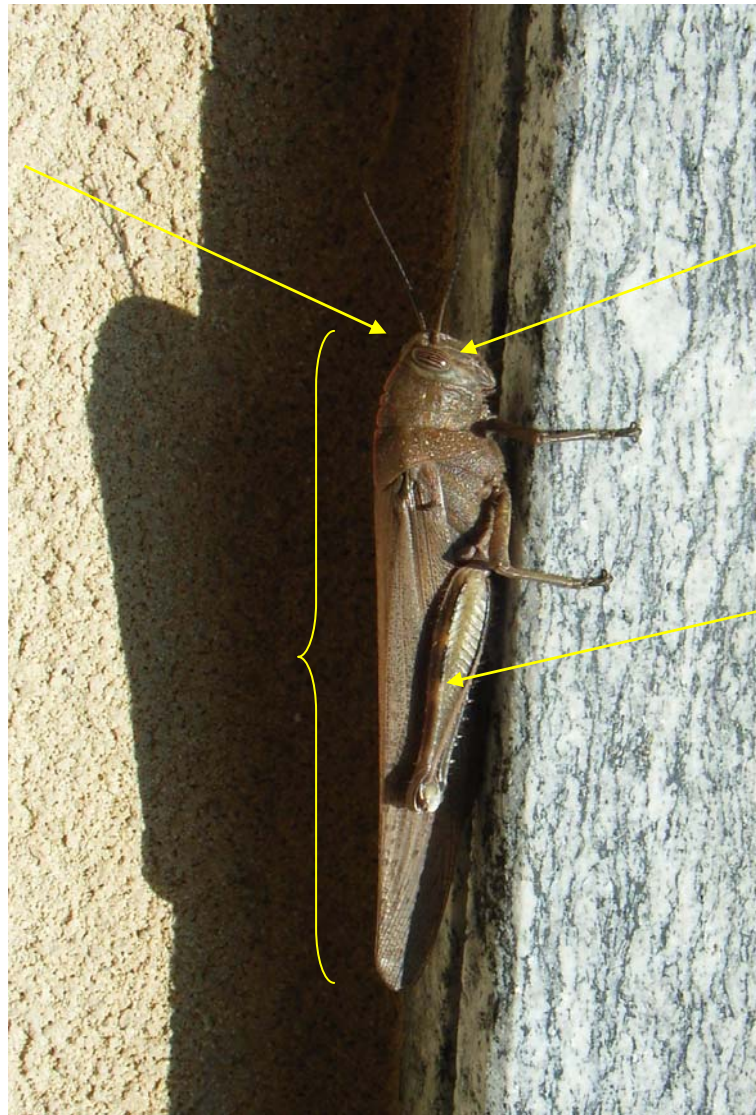

Locusta egiziana (*Anacridium aegyptium*) con alcune caratteristiche distintive:

Piccola cresta sul
dorso di colore chiaro
(giallo arancio)

Occhi striati

Zampe nella parte
superiore con macchie
scure e che tendono
al rosso nella parte
inferiore

Grandi dimensioni, femmina
fino a **7.5 cm**
maschio fino a **6 cm**
colore verdino grigio, più
verde subito dopo la schiusa
dell'adulto

Anacridium aegyptium (foto Anya Rossi-Pedruzzi)