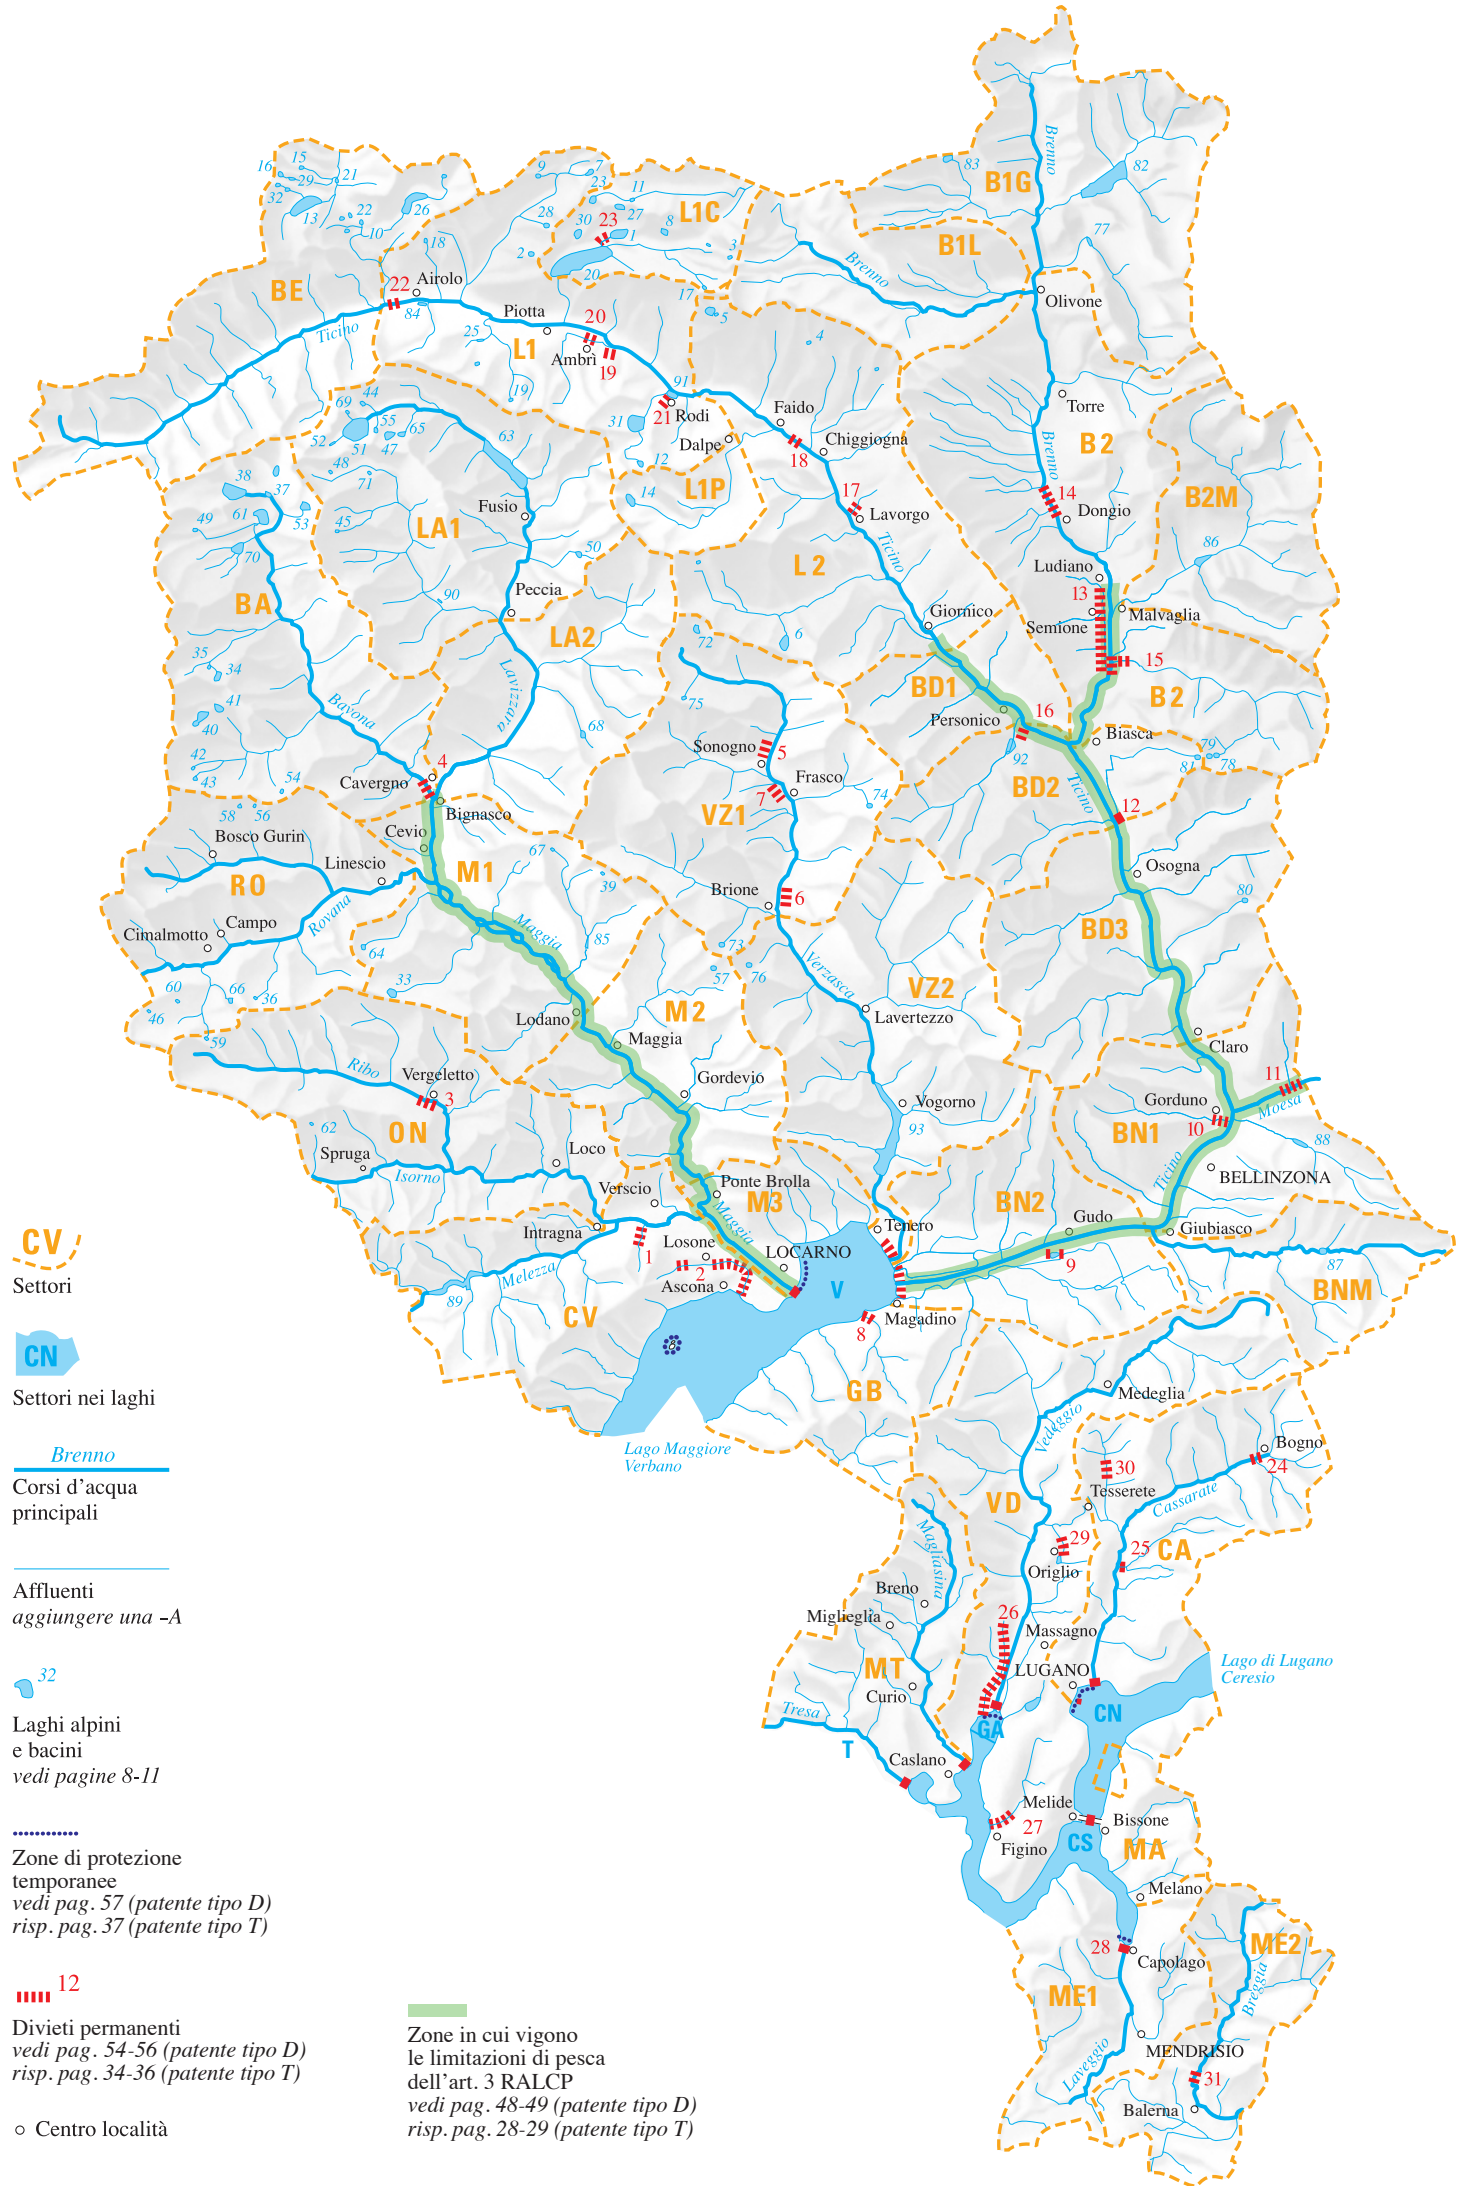

1. **Laghi alpini**

1	Cadagno	69	Valsabbia
2	Camoghé (Lago)	70	Zött
3	Campanitt (Colombe)	71	Zota
4	Cari	72	Barone
5	Chiera	73	Cimalmotto (Scimarmota)
6	Chironico (Piatt)	74	Efra
7	Curnera	75	Porchieirisc (Porcherio)
8	Dentro	76	Starlarescio (Sgiolf)
9	Froda (Barbarera)	77	Carassina
10	Gottardo-Pompe (Tremola)	78	Cava
11	Isera	79	Cava alto
12	Leit	80	Claro (Canee)
13	Lucendro	81	Lago
14	Morghirolo (Tencia)	82	Luzzone
15	Orsino	83	Retico
16	Orsirora	84	Airolo
17	Pecian	85	Giumaglio (Vasasca)
18	Pontino (Löita)	86	Malvaglia
19	Prato	87	Morobbia (Carmena)
20	Ritom	88	Orbello
21	Rodont (S. Carlo)	89	Palagnedra
22	San Gottardo	90	Piano di Peccia
23	Scuro	91	Rodi
24	—	92	Val d’Ambra (Rierna)
25	Segna-Nante	93	Vogorno

1. **Laghi**

V	Verbano
CN	Ceresio Nord
CS	Ceresio Sud
GA	Golfo di Agno
T	Fiume Tresa

1. **Settori corsi d’acqua principali**

BE	Bedretto
L1	Leventina Nord
L1C	Lev. Cadlimo/Piora
L1P	Lev. Piumogna
L2	Leventina Sud
B1L	Blenio Lucomagno
B1G	Blenio Greina
B2	Blenio sud e Pontirone
B2M	Val Malvaglia
BD1	Biasca e dintorni Nord
BD2	Biasca e dintorni Centro
BD3	Biasca e dintorni Sud
BN1	Bellinzonese Nord
BN2	Bellinzonese Sud
BNM	Valle Morobbia
VZ1	Verzasca Nord
VZ2	Verzasca Sud
LA1	Lavazzara Nord
LA2	Lavazzara Sud
BA	Bavona
RO	Rovana
M1	Maggia Nord
M2	Maggia Centro
M3	Maggia Sud
CV	Centovalli
ON	Onsernone
GB	Gambarogno
VD	Vedeggio
CA	Cassarate
MT	Magliasina
MA	Mara
ME1	Mendrisiotto-Laveggio
ME2	Mendrisiotto Breggia

1. **CV**
   Settori
2. **CN**
   Settori nei laghi
3. **Brenno**
   Corsi d’acqua principali
4. Affluenti
   aggiungere una -A
5. 32
   Laghi alpini e bacini
   vedi pagine 8-11
6. .....
   Zone di protezione temporanee
   vedi pag. 57 (patente tipo D)
   resp. pag. 37 (patente tipo T)
7. ||||| 12
   Divieti permanenti
   vedi pag. 54-56 (patente tipo D)
   resp. pag. 34-36 (patente tipo T)
8. o Centro località

Zone in cui vigono le limitazioni di pesca dell’art. 3 RALCP
vedi pag. 48-49 (patente tipo D)
resp. pag. 28-29 (patente tipo T)

La cartina ha unicamente carattere indicativo per quanto riguarda i divieti di pesca. I confini precisi vanno verificati leggendo le descrizioni sul libretto di statistica. Sul sito www.ti.ch/pesca sono pubblicate le rappresentazioni grafiche dei divieti di pesca su carta nazionale.