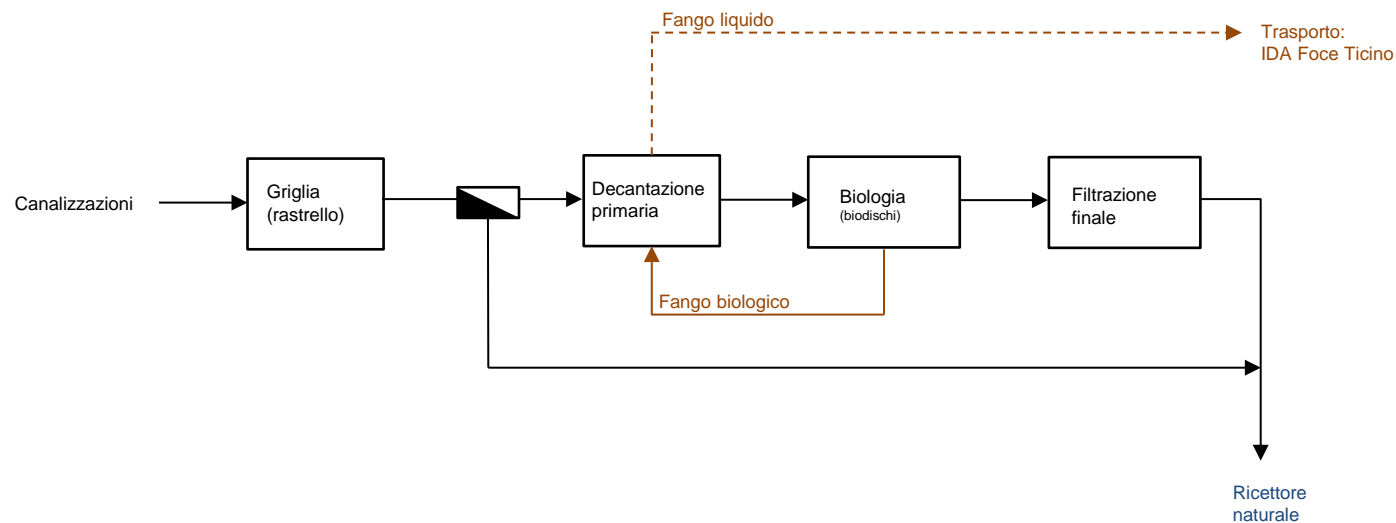

IDA Broglio (Lavizzara)

Nr. federale
5323

Coordinate	2694120 / 1136875
Altitudine	671 m s.l.m.
Proprietario e gestore	Comune di Lavizzara 6694 Prato Sornico
Entrata in servizio	1976
Ampliamento/Ristrutturazione	-
Bacino d'utenza	Broglio
Ricettore	Fiume Lavizzara
Bacino imbrifero	Lago Maggiore
Tecnologia	Impianto meccanico-biologico
Linea acque	Decantazione primaria Bacino biologico (biodischi) Filtrazione finale
Linea fanghi	Trasporto IDA Foce Ticino
Dimensionamento	150 AE _{dim,COD,120}

Fonti carte e fotografie: © 2020 swisstopo (5704001842), documentazione interna UPAAI

Legenda

 Scaricatore