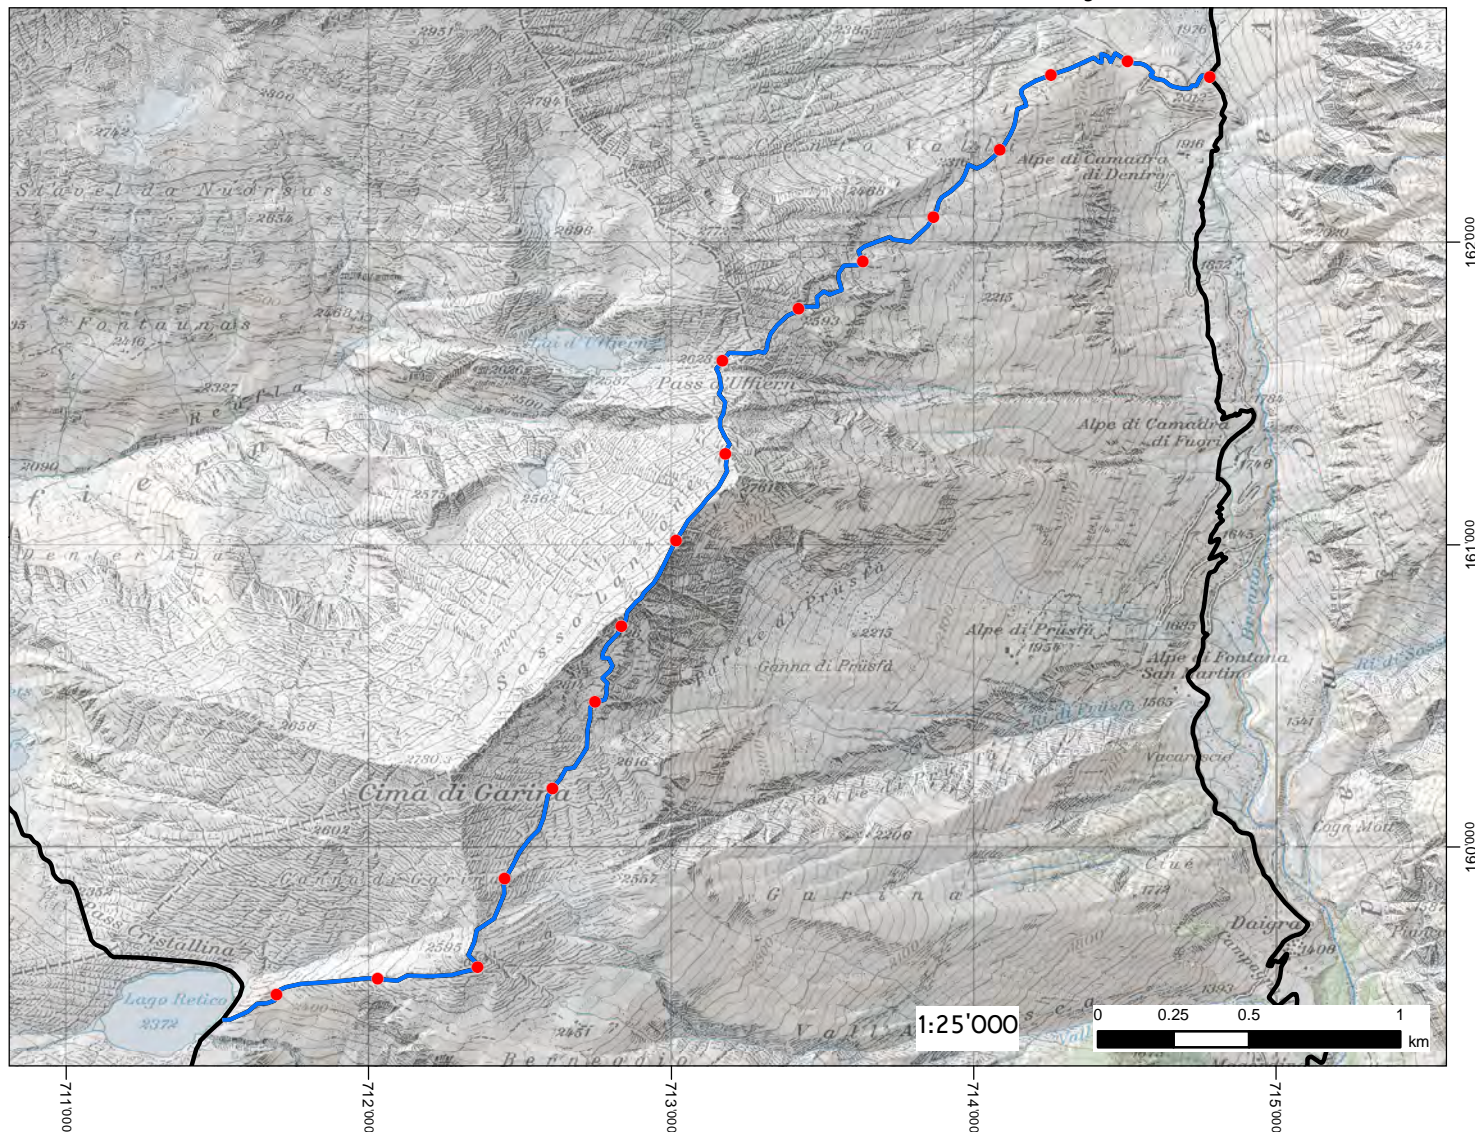

# 2014.11

Settore: Blenio  
Comune: Blenio  
Zona: Val Camadra

Itinerario: Capanna Bovarina - Capanna Scaletta  
Sentiero tematico: nessuno

Tavola: 2

blu = classificazione originaria ; rosso = nuova classificazione

**DESCRIZIONE:** Viene inserito nel piano cantonale il sentiero che consente la traversata e il collegamento dalla Capanna Bovarina alla Capanna Scaletta.

Il sentiero era originariamente classificato come 'traccia alpina', dopo lavori di consolidamento e di messa in sicurezza nei tratti più esposti la sua classificazione viene definitivamente cambiata in 'sentiero di montagna' bianco/rosso.