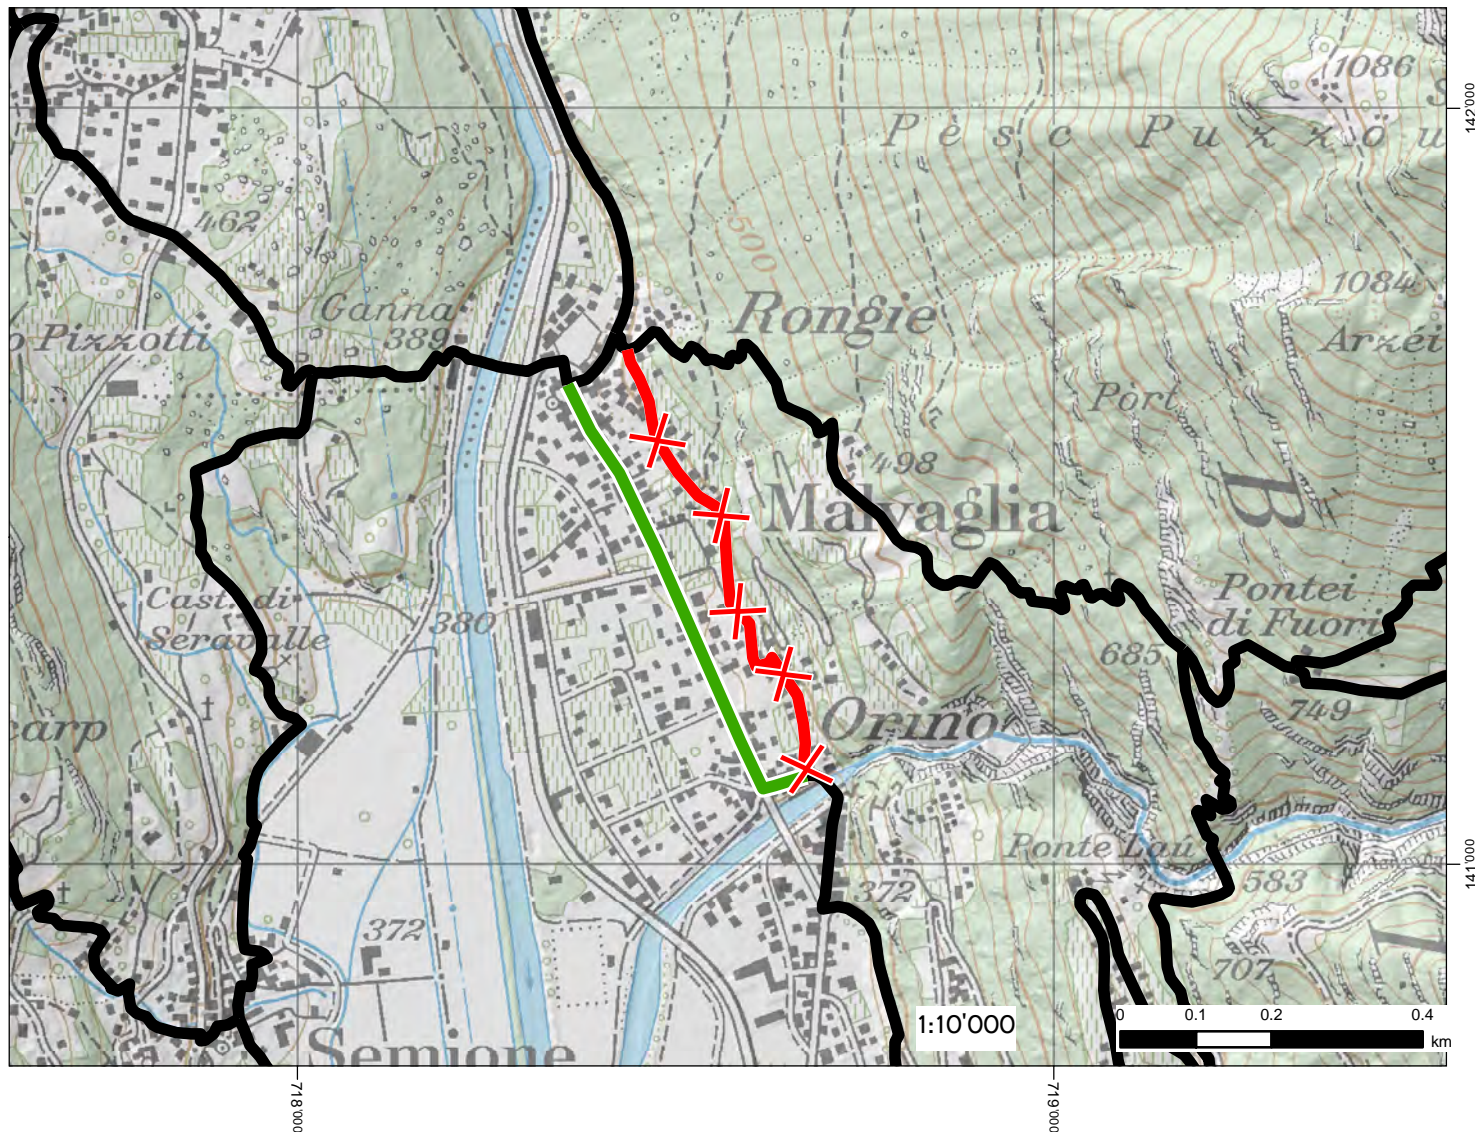

Modifica approvata l'11 marzo 2015
con risoluzione governativa n. 951

SCHEDA DI MODIFICA

2014.8

Settore: Blenio
Comune: Serravalle
Zona: Malvaglia paese

Itinerario: Malvaglia Chiesa - Malvaglia - Rongie
Sentiero tematico: nessuno

Tavola: 2

verde = inserimento ; rosso = stralcio

DESCRIZIONE: Su proposta dell'Ente turistico Blenio si effettua un cambiamento di percorso al fine di adattarlo al tracciato dei sentieri di interesse storico-culturale della Valle di Blenio.

Il percorso non ha cambiamenti sostanziali di struttura poichè rimane su strada asfaltata ma ha il pregio di passare all'interno del nucleo di Rongie.