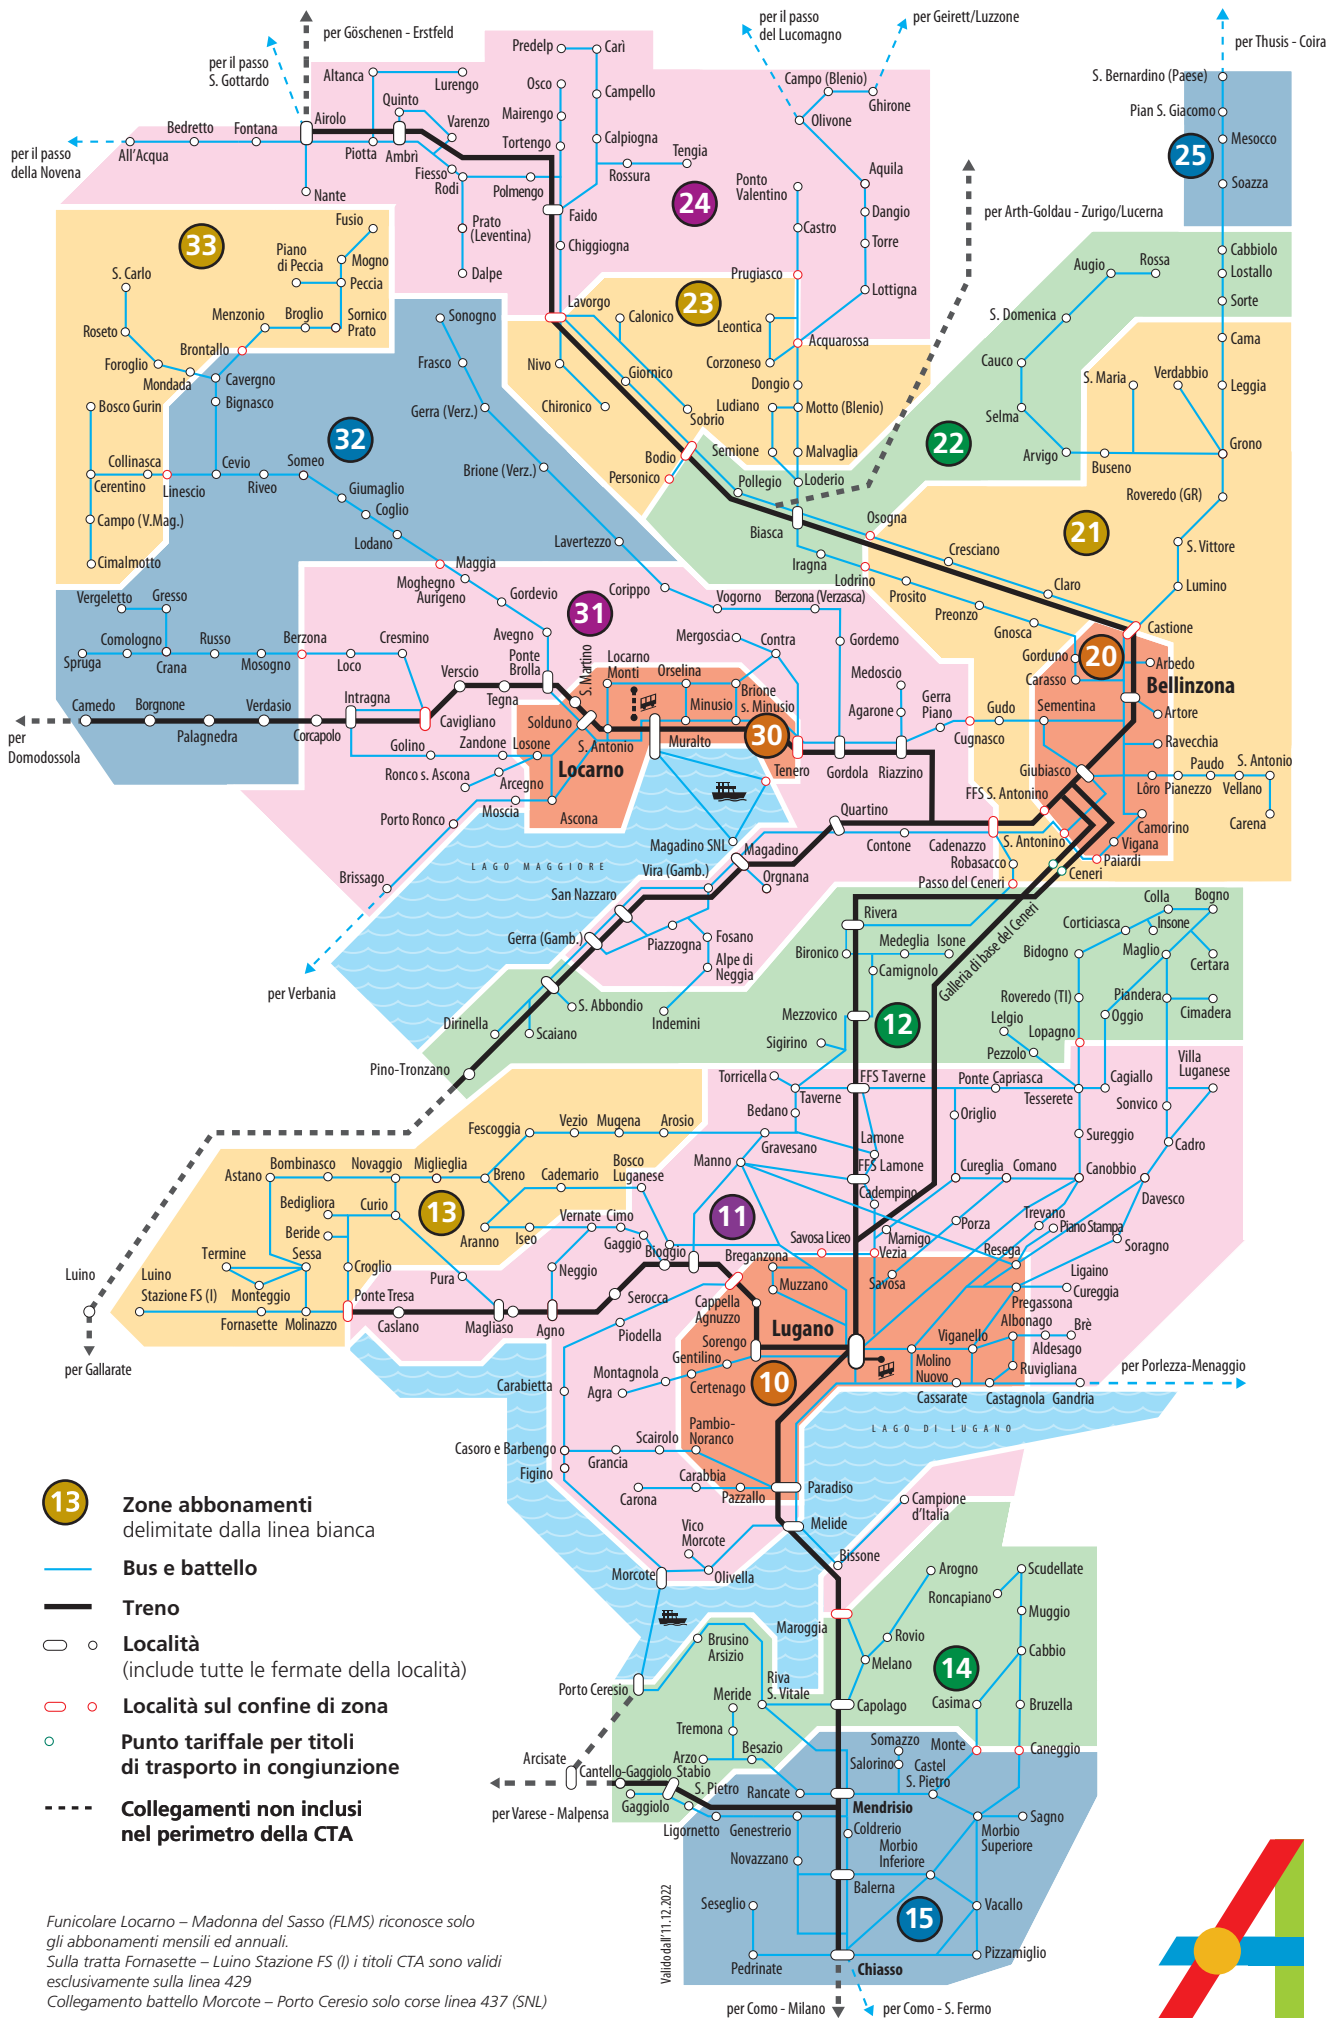

# Comunità tariffale Arcobaleno – Piano delle zone

arcobaleno.ch – info@arcobaleno.ch

ABBONAMENTI

- 13** Zone abbonamenti delimitate dalla linea bianca
- Bus e battello
- Treno
- Località (include tutte le fermate della località)
- Località sul confine di zona
- Punto tariffale per titoli di trasporto in congiunzione
- - - -** Collegamenti non inclusi nel perimetro della CTA

Funicolare Locarno – Madonna del Sasso (FLMS) riconosce solo gli abbonamenti mensili ed annuali.  
 Sulla tratta Fornasette – Luino Stazione FS (I) i titoli CTA sono validi esclusivamente sulla linea 429  
 Collegamento battello Morcote – Porto Ceresio solo corse linea 437 (SNL)