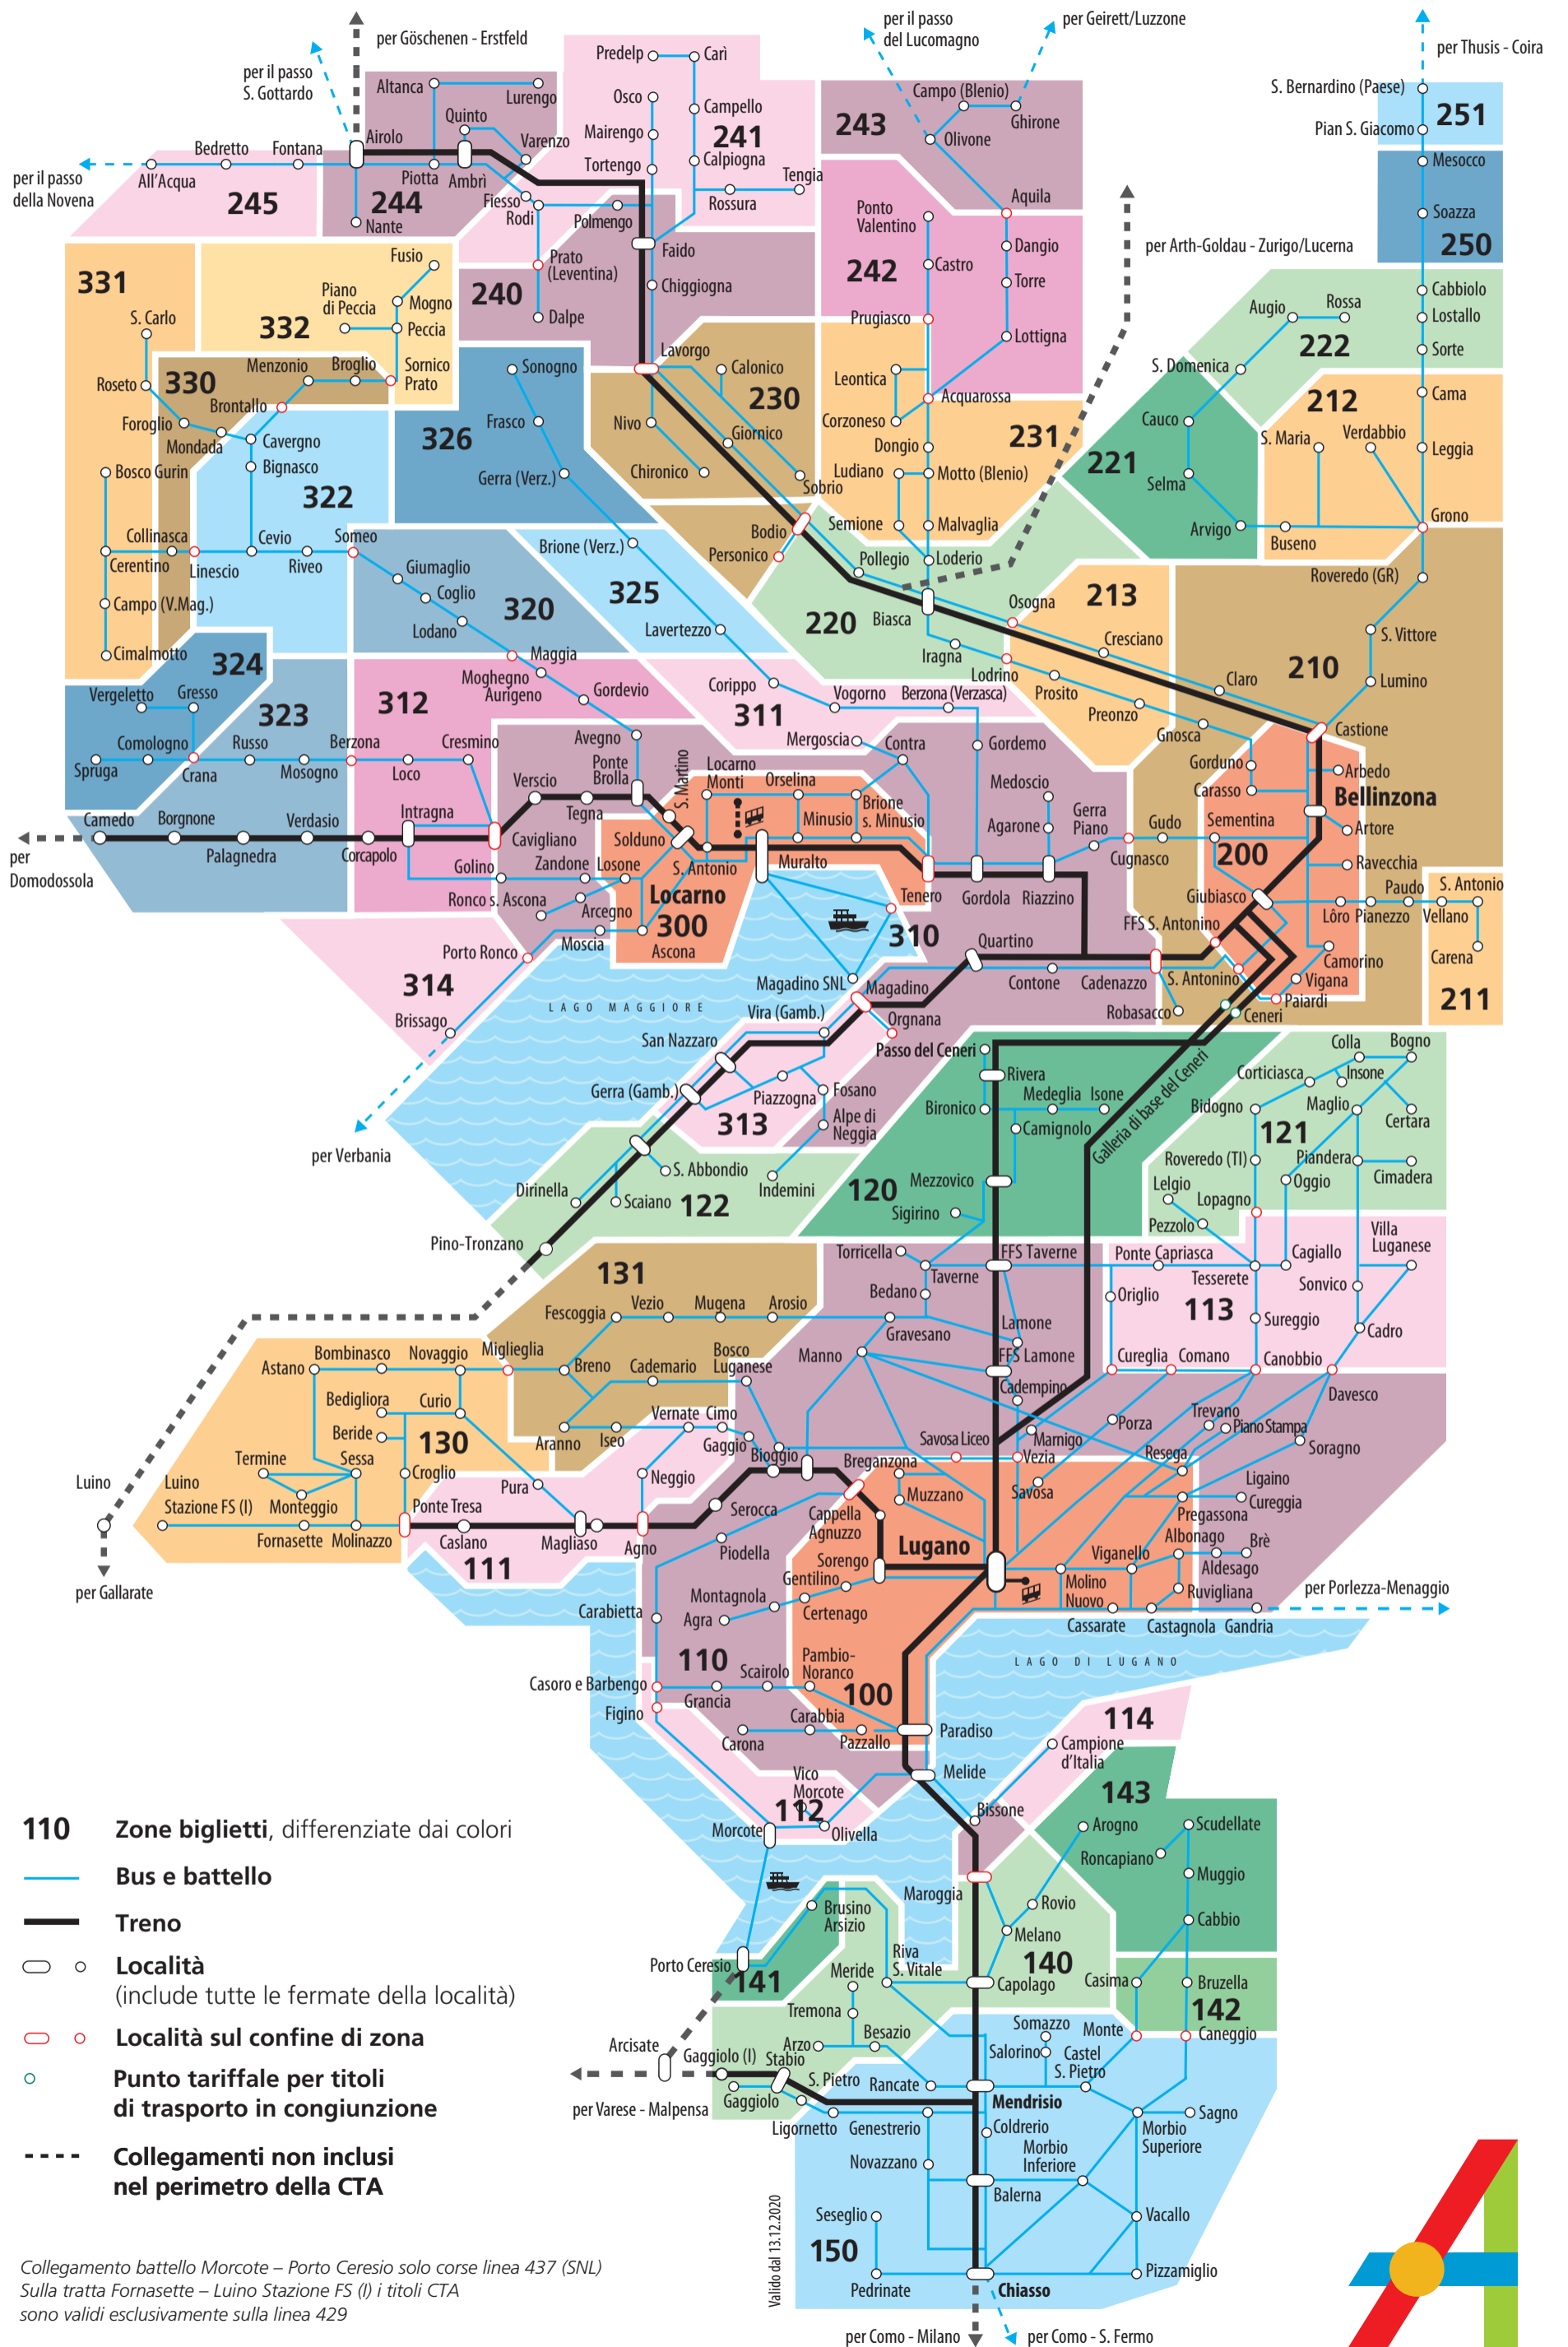

Comunità tariffale Arcobaleno – Piano delle zone

arcobaleno.ch – info@arcobaleno.ch

- 110** Zone biglietti, differenziate dai colori
- Bus e battello
- Treno
- Località (include tutte le fermate della località)
- Località sul confine di zona
- Punto tariffale per titoli di trasporto in congiunzione
- Collegamenti non inclusi nel perimetro della CTA

Collegamento battello Morcote – Porto Ceresio solo corse linea 437 (SNL)
Sulla tratta Fornasette – Luino Stazione FS (I) i titoli CTA sono validi esclusivamente sulla linea 429

Valido dal 13.12.2020