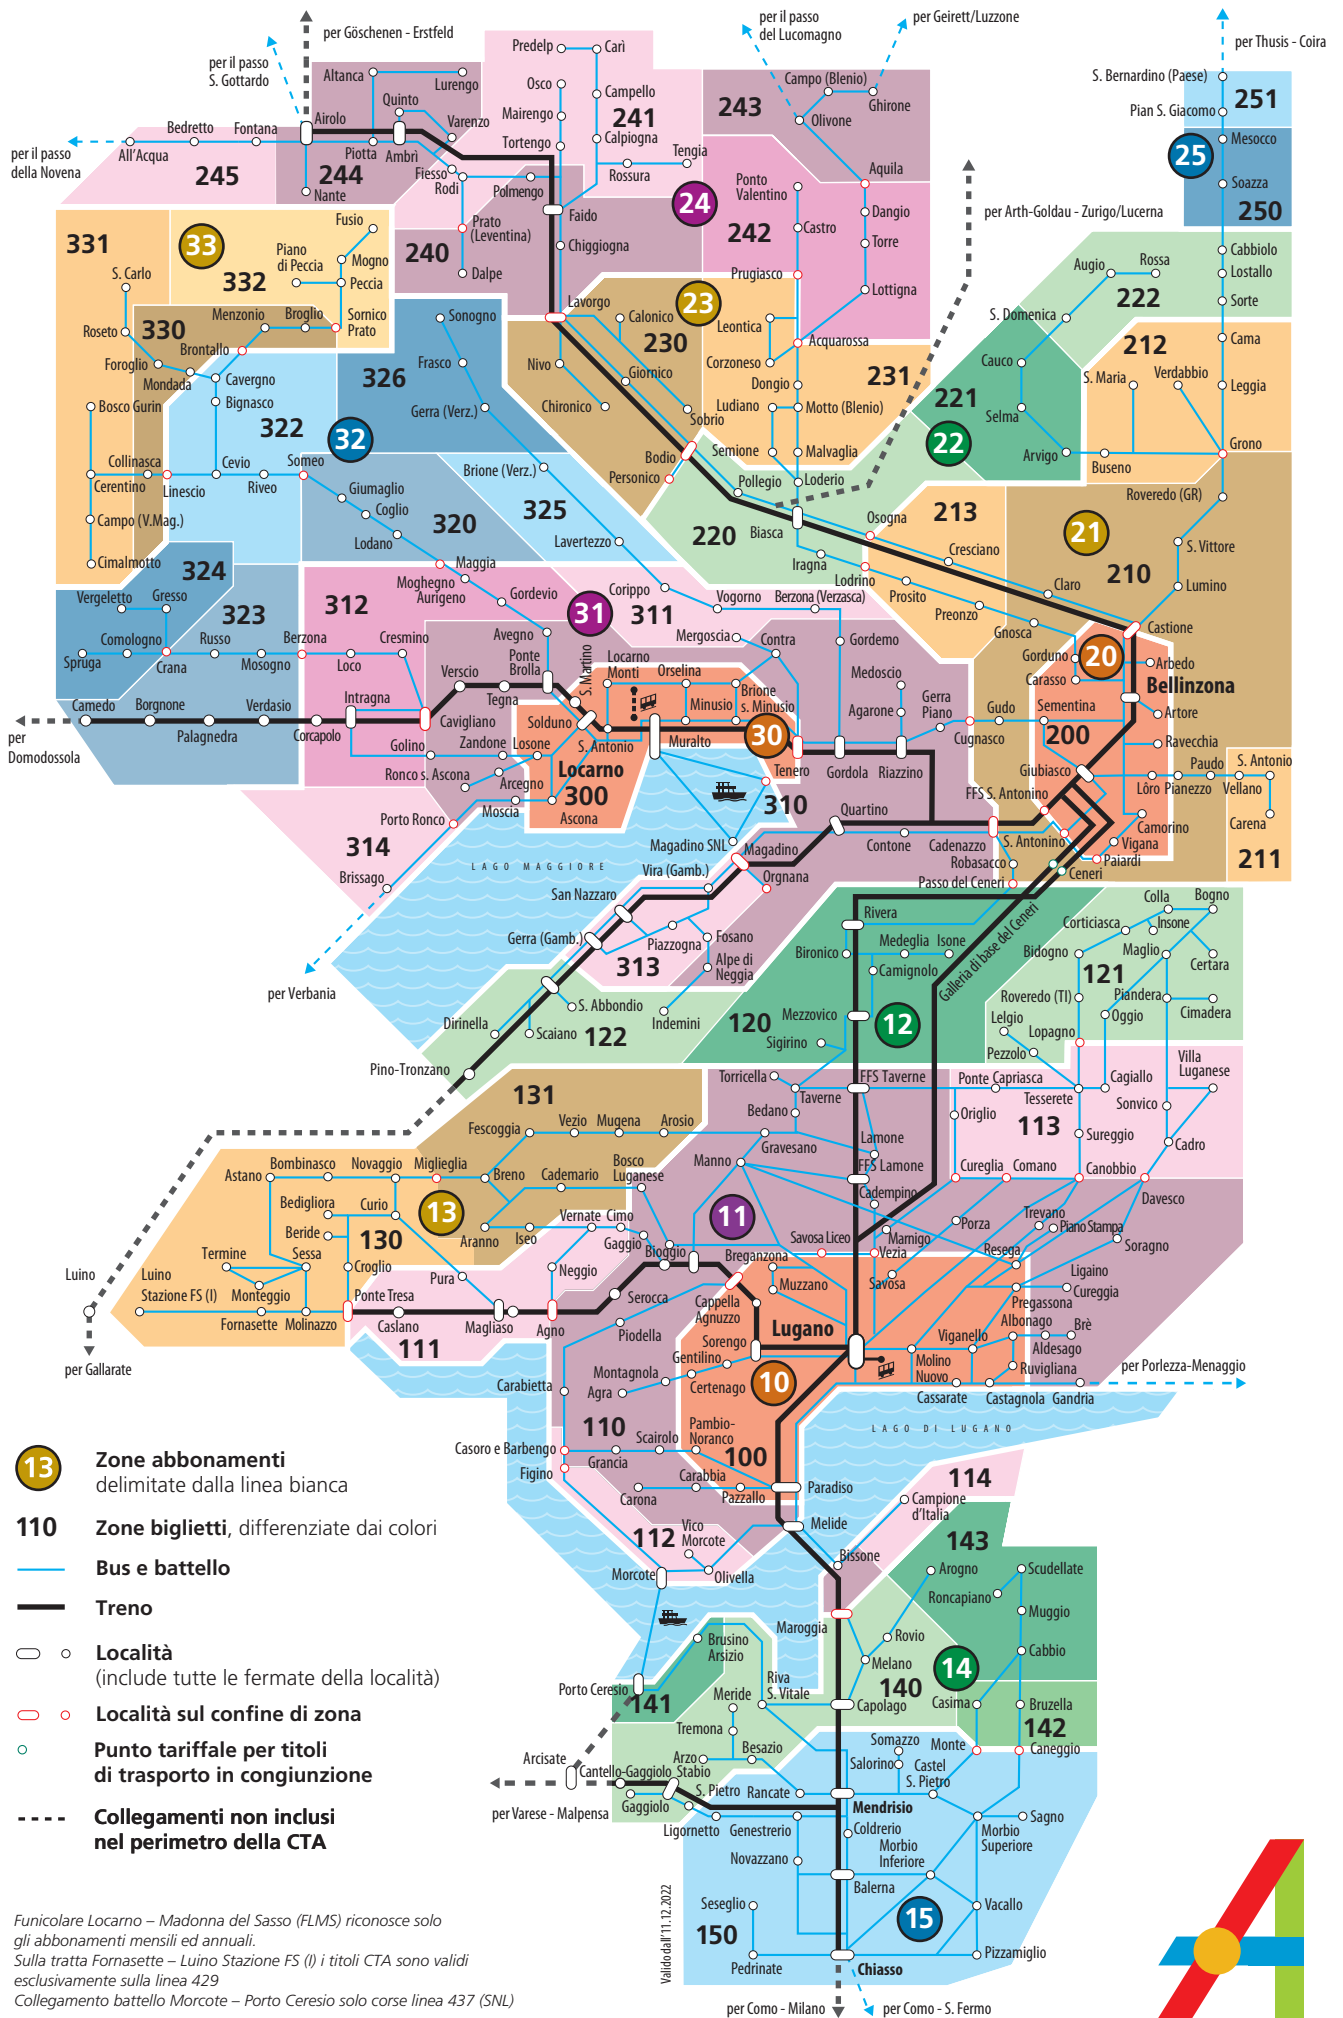

# Comunità tariffale Arcobaleno – Piano delle zone

arcobaleno.ch – info@arcobaleno.ch

ABBONAMENTI E BIGLIETTI

- 13** Zone abbonamenti delimitate dalla linea bianca
- 110** Zone biglietti, differenziate dai colori
- Bus e battello
- Treno
- Località (include tutte le fermate della località)
- Località sul confine di zona
- Punto tariffale per titoli di trasporto in congiunzione
- - - -** Collegamenti non inclusi nel perimetro della CTA

Funicolare Locarno – Madonna del Sasso (FLMS) riconosce solo gli abbonamenti mensili ed annuali.  
 Sulla tratta Fornasette – Luino Stazione FS (l) i titoli CTA sono validi esclusivamente sulla linea 429  
 Collegamento battello Morcote – Porto Ceresio solo corse linea 437 (SNL)