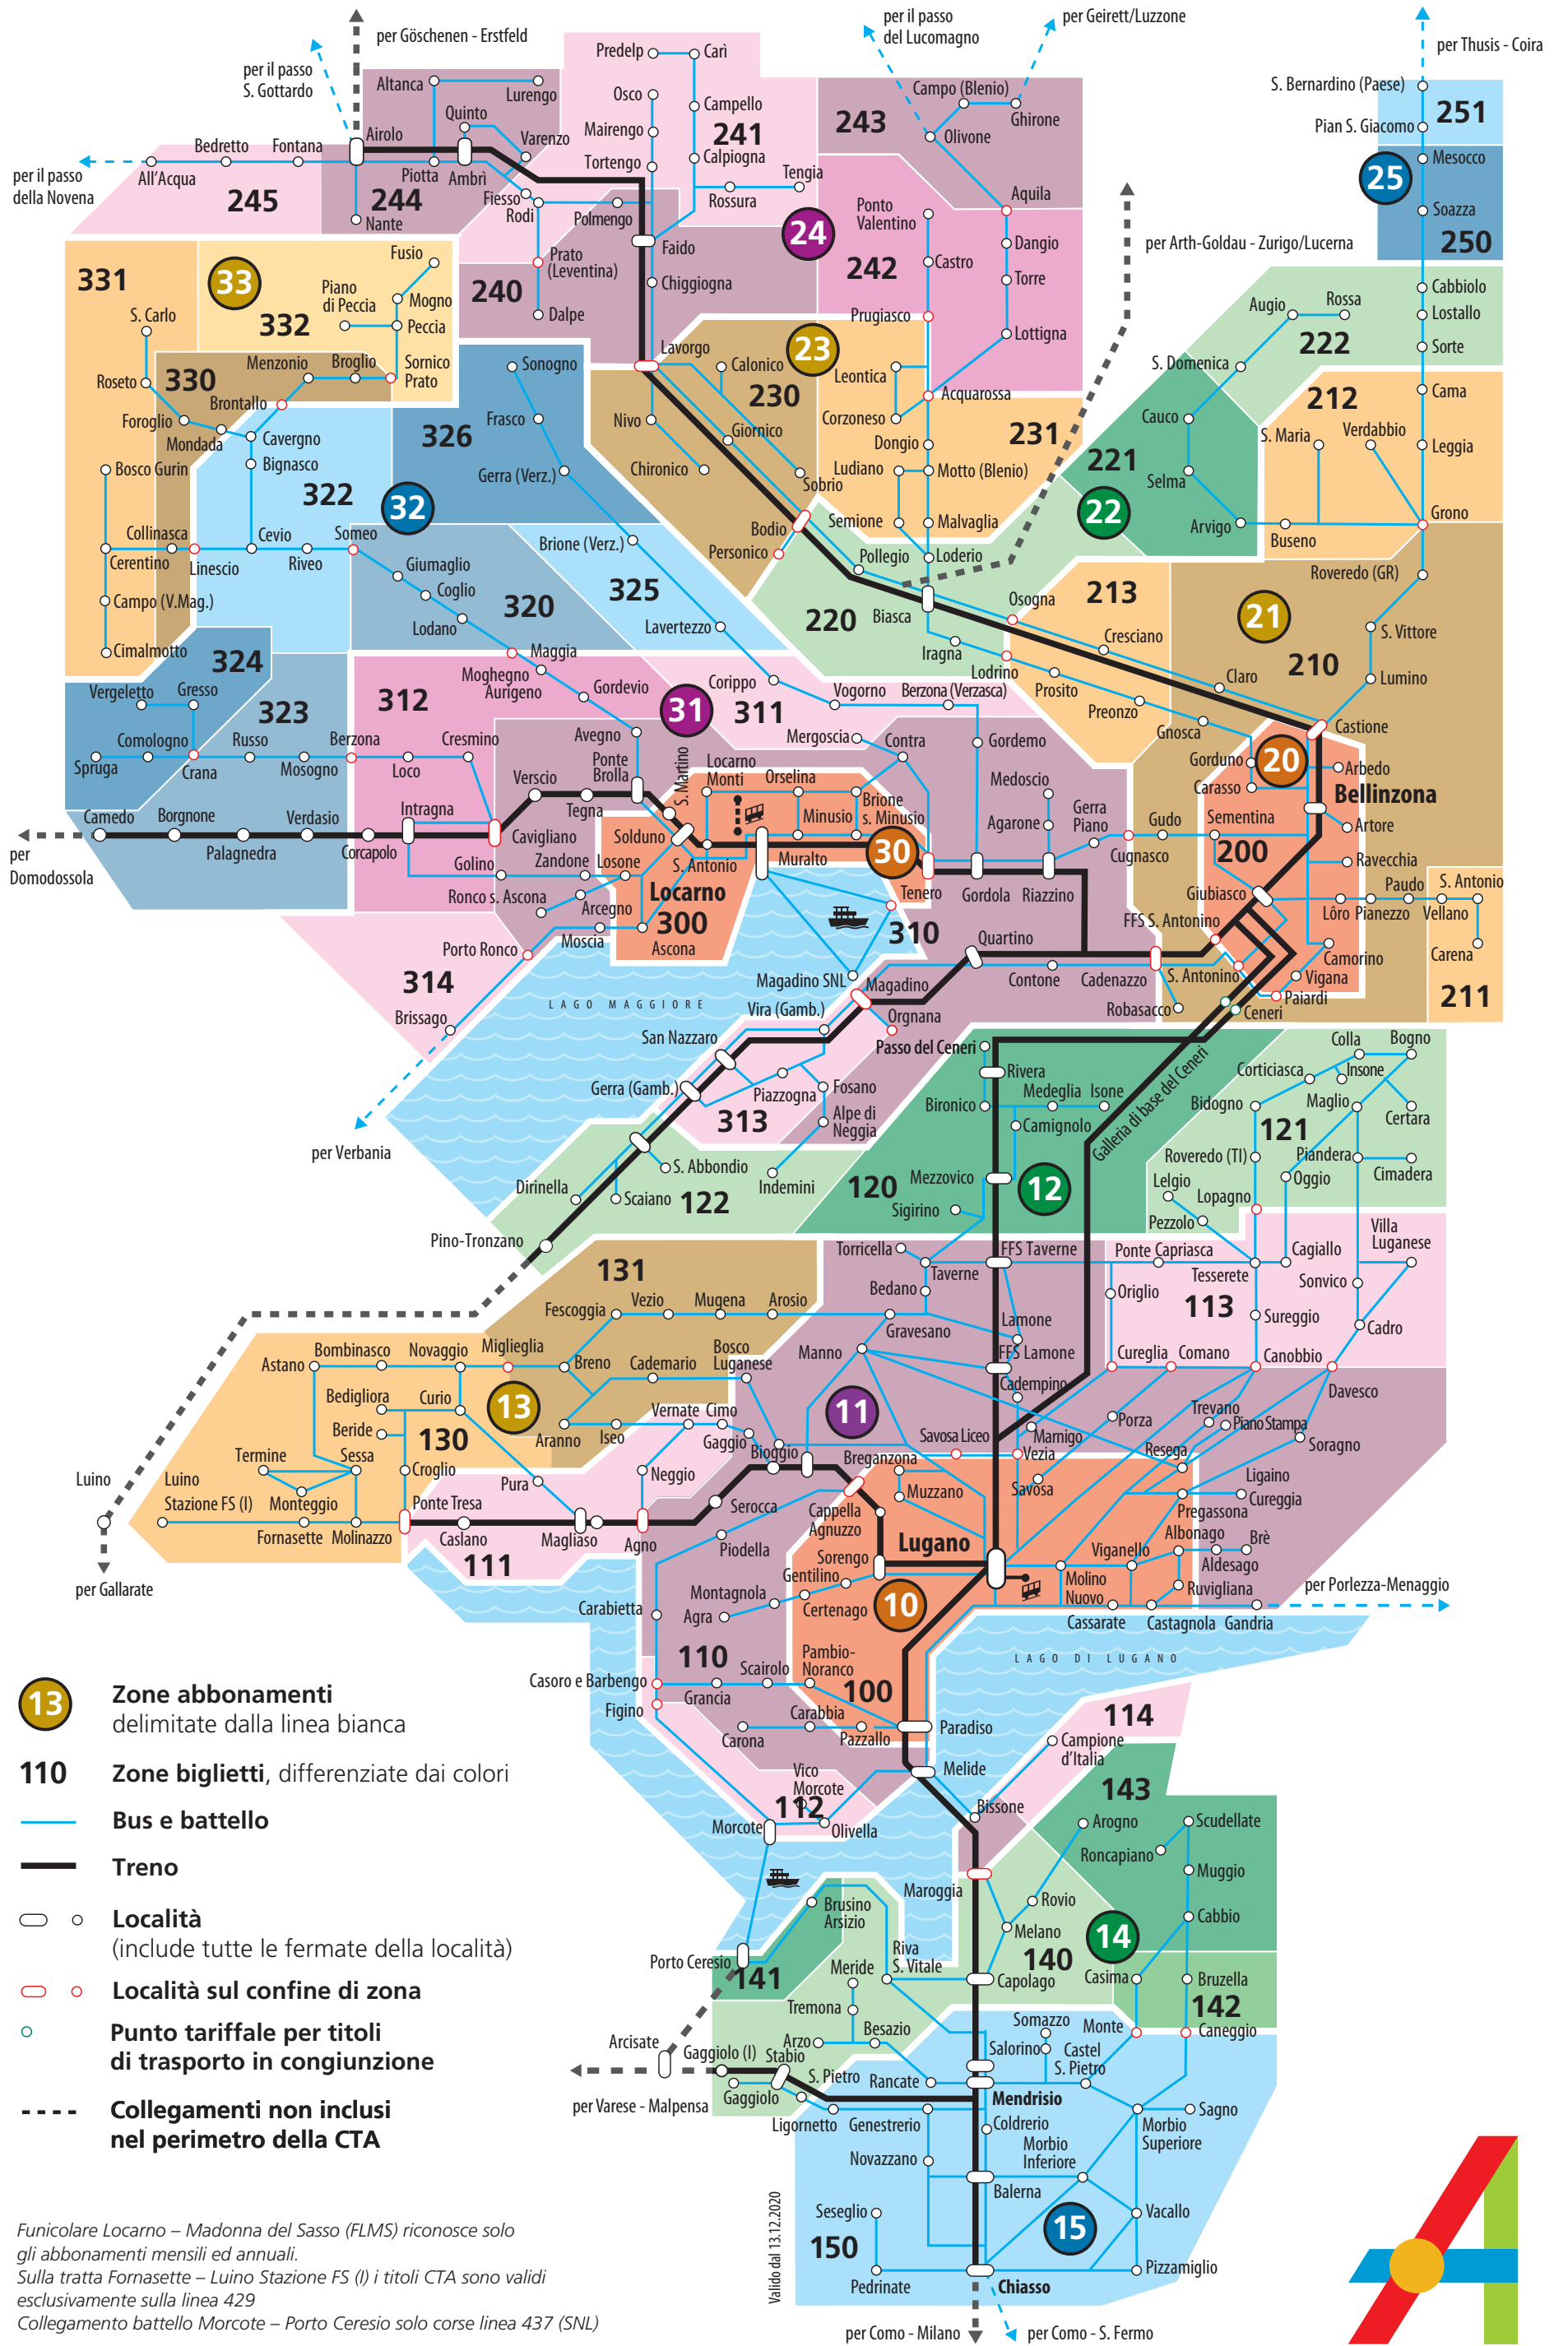

Comunità tariffale Arcobaleno – Piano delle zone

arcobaleno.ch – info@arcobaleno.ch

ABBONAMENTI E BIGLIETTI

- 13** Zone abbonamenti delimitate dalla linea bianca
- 110** Zone biglietti, differenziate dai colori
- Bus e battello
- Treno
- Località (include tutte le fermate della località)
- Località sul confine di zona
- Punto tariffale per titoli di trasporto in congiunzione
- - - - Collegamenti non inclusi nel perimetro della CTA

Funicolare Locarno – Madonna del Sasso (FLMS) riconosce solo gli abbonamenti mensili ed annuali.
 Sulla tratta Fornasette – Luino Stazione FS (I) i titoli CTA sono validi esclusivamente sulla linea 429
 Collegamento battello Morcote – Porto Ceresio solo corse linea 437 (SNL)